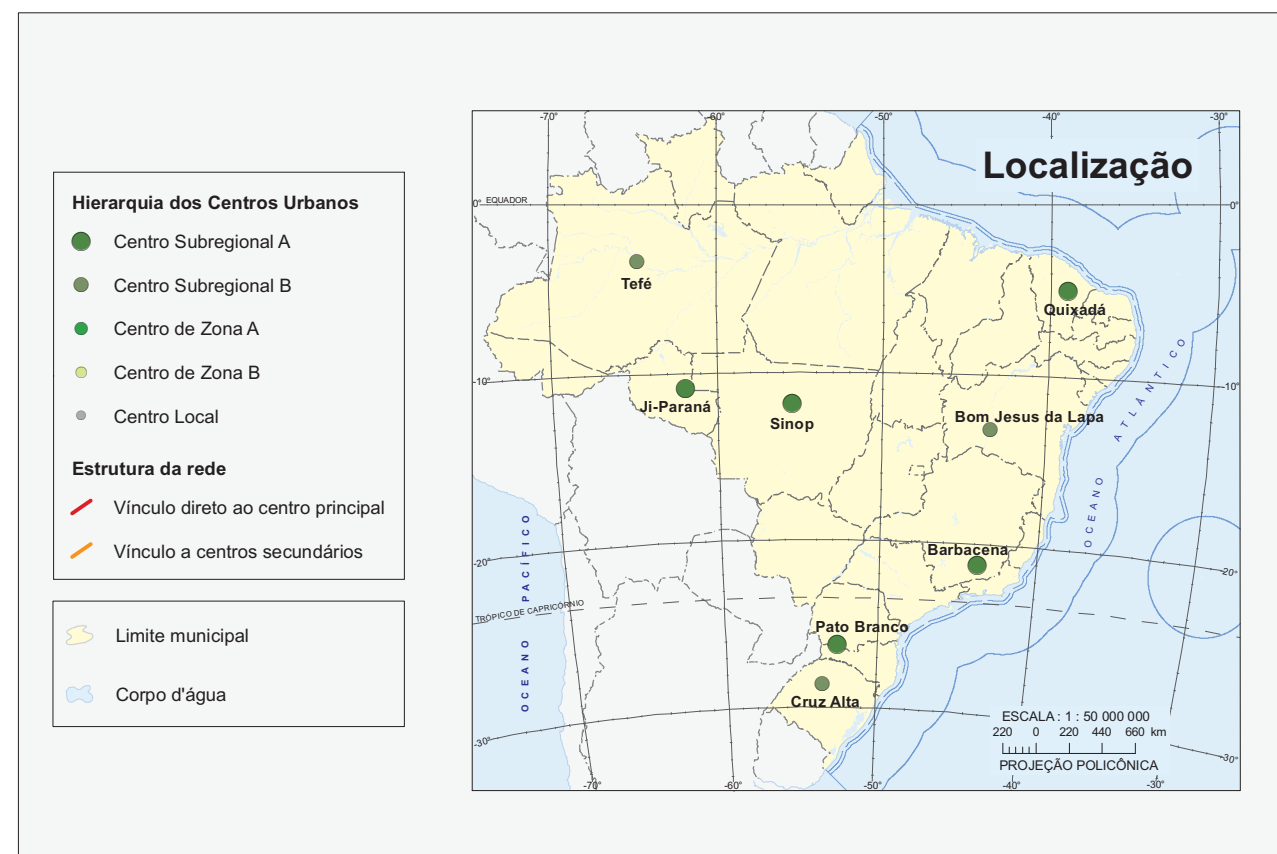

Região de influência de centros sub-regionais

Fontes: Base cartográfica vetorial contínua do Brasil, ao milionésimo - bc1Md versão 2.1. Rio de Janeiro: IBGE, 2009. Escala 1: 1 000 000; e Regiões de influência das cidades 2007. Rio de Janeiro: IBGE, 2008.