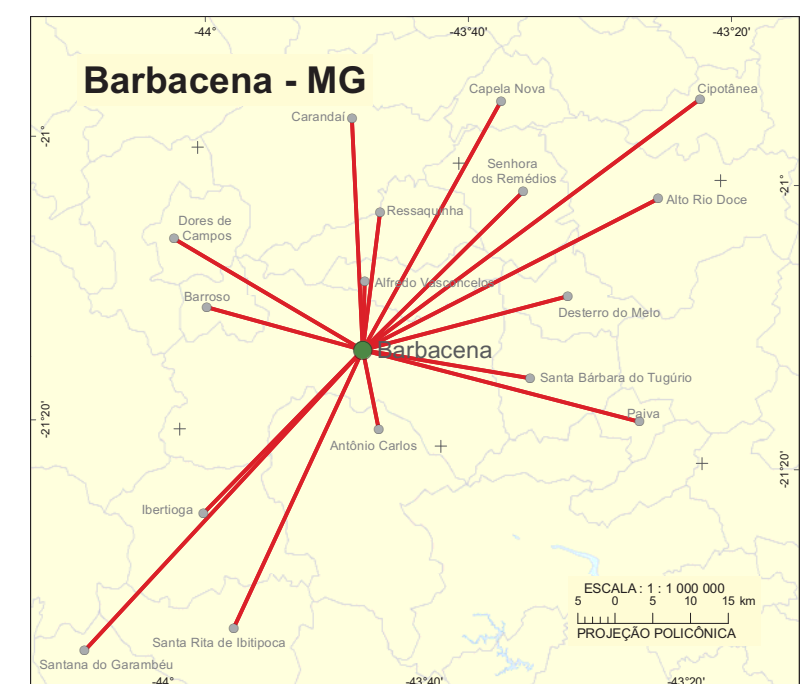

Região de influência de centros sub-regionais

Fontes: Base cartográfica vetorial contínua do Brasil, ao milionésimo - bc1Md versão 2.1. Rio de Janeiro: IBGE, 2009. Escala 1: 1 000 000; e Regiões de influência das cidades 2007. Rio de Janeiro: IBGE, 2008.