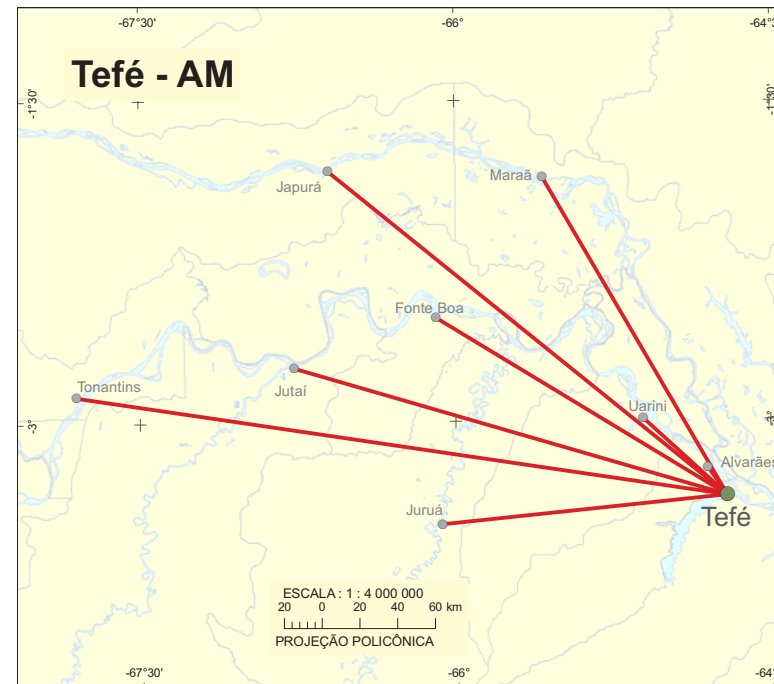

Região de influência de centros sub-regionais

Fontes: Base cartográfica vetorial contínua do Brasil, ao milionésimo - bc1Md versão 2.1. Rio de Janeiro: IBGE, 2009. Escala 1: 1 000 000; e Regiões de influência das cidades 2007. Rio de Janeiro: IBGE, 2008.