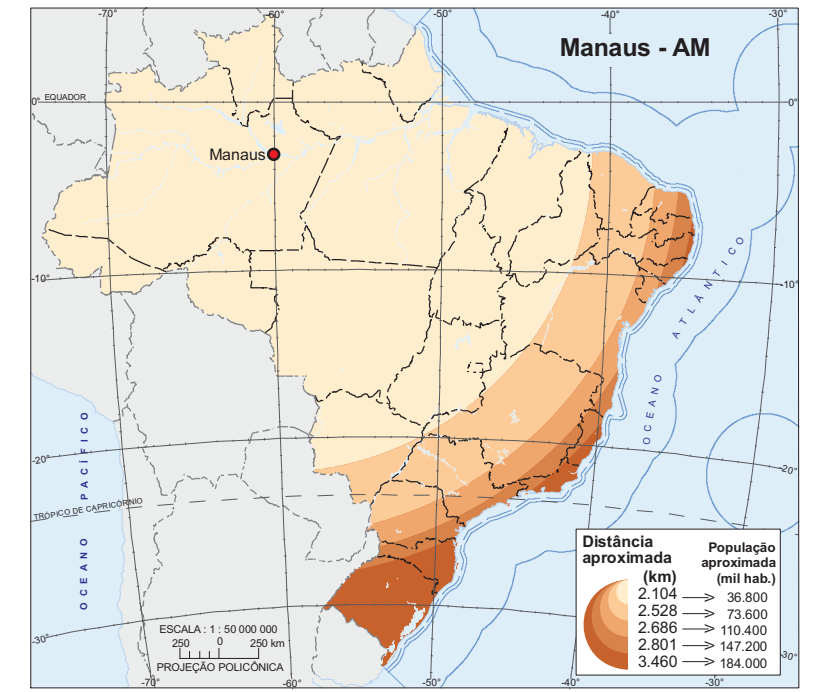

Distâncias às capitais estaduais - 2007

Municípios, segundo distâncias à capital					
Capital	Distância (km)	Número de municípios	Capital	Distância (km)	Número de municípios
Belém	0 a 1 469	1 428	Palmas	0 a 1 034	1 497
	1 469 a 1 806	1 083		1 034 a 1 281	1 324
	1 806 a 2 362	1 465		1 281 a 1 483	1 240
	2 362 a 2 466	391		1 483 a 1 524	223
	2 466 a 3 611	1 197		1 524 a 2 716	1 280
Boa Vista	0 a 2 520	1 222	Porto Velho	0 a 2 108	1 413
	2 520 a 3 008	1 326		2 108 a 2 436	1 438
	3 008 a 3 199	1 241		2 436 a 2 554	687
	3 199 a 3 357	674		2 554 a 2 755	1 007
	3 357 a 4 120	1 101		2 755 a 3 527	1 019
Macapá	0 a 1 724	1 417	Rio Branco	0 a 2 371	1 427
	1 724 a 2 017	1 133		2 371 a 2 702	1 442
	2 017 a 2 559	1 466		2 702 a 2 813	551
	2 559 a 2 677	471		2 813 a 3 119	1 105
	2 677 a 3 744	1 077		3 119 a 3 970	1 039
Manaus	0 a 2 104	1 320	São Luís	0 a 1 132	1 488
	2 104 a 2 528	1 608		1 132 a 1 767	1 052
	2 528 a 2 686	1 058		1 767 a 2 267	1 391
	2 686 a 2 801	793		2 267 a 2 363	258
	2 801 a 3 460	785		2 363 a 3 595	1 375