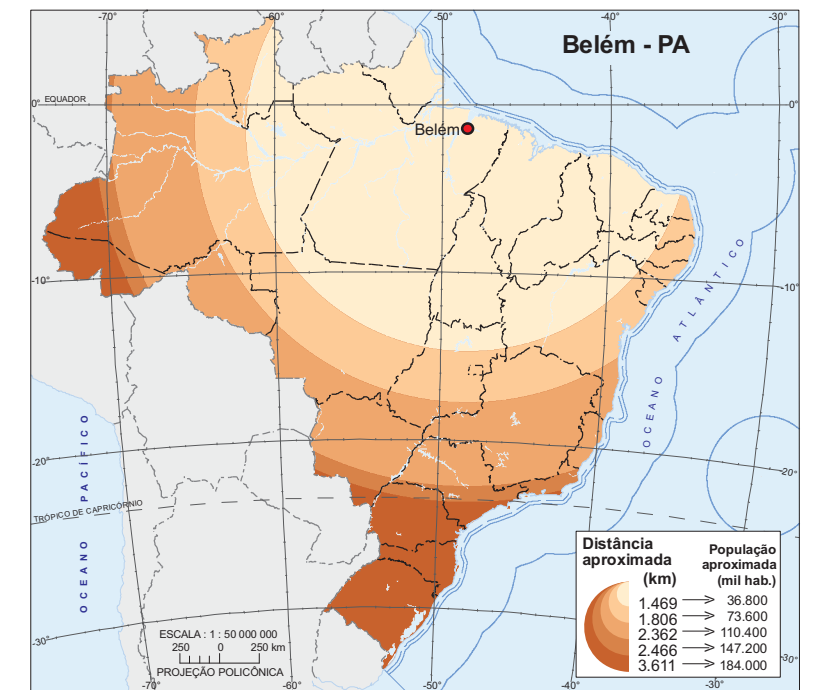

Distâncias às capitais estaduais - 2007

Municípios, segundo distâncias à capital					
Capital	Distância (km)	Número de municípios	Capital	Distância (km)	Número de municípios
Belém	0 a 1 469	1 428	Palmas	0 a 1 034	1 497
	1 469 a 1 806	1 083		1 034 a 1 281	1 324
	1 806 a 2 362	1 465		1 281 a 1 483	1 240
	2 362 a 2 466	391		1 483 a 1 524	223
	2 466 a 3 611	1 197		1 524 a 2 716	1 280
Boa Vista	0 a 2 520	1 222	Porto Velho	0 a 2 108	1 413
	2 520 a 3 008	1 326		2 108 a 2 436	1 438
	3 008 a 3 199	1 241		2 436 a 2 554	687
	3 199 a 3 357	674		2 554 a 2 755	1 007
	3 357 a 4 120	1 101		2 755 a 3 527	1 019
Macapá	0 a 1 724	1 417	Rio Branco	0 a 2 371	1 427
	1 724 a 2 017	1 133		2 371 a 2 702	1 442
	2 017 a 2 559	1 466		2 702 a 2 813	551
	2 559 a 2 677	471		2 813 a 3 119	1 105
	2 677 a 3 744	1 077		3 119 a 3 970	1 039
Manaus	0 a 2 104	1 320	São Luís	0 a 1 132	1 488
	2 104 a 2 528	1 608		1 132 a 1 767	1 052
	2 528 a 2 686	1 058		1 767 a 2 267	1 391
	2 686 a 2 801	793		2 267 a 2 363	258
	2 801 a 3 460	785		2 363 a 3 595	1 375

Fonte: IBGE, Contagem da População 2007.
Nota: Cada classe possui aproximadamente 36 800 000 habitantes.