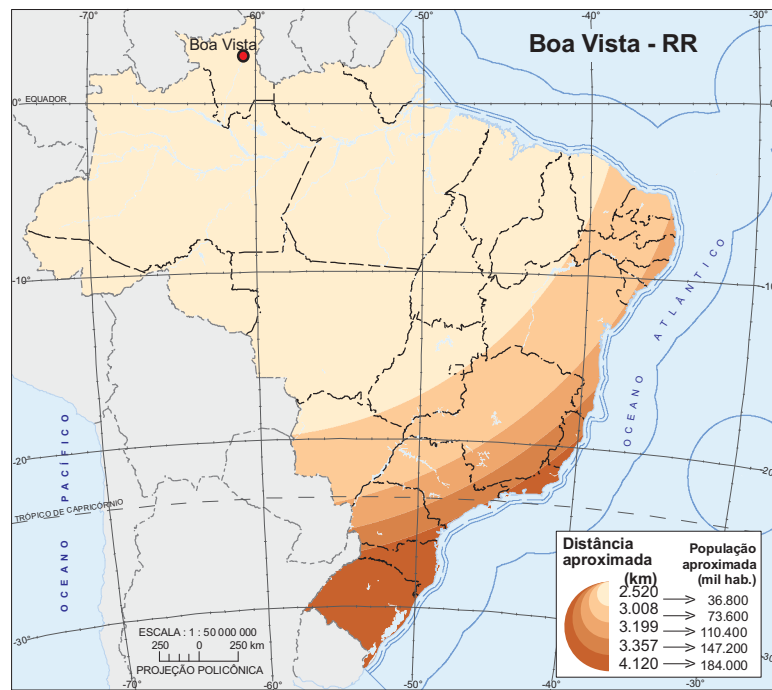

Distâncias às capitais estaduais - 2007

Municípios, segundo distâncias à capital					
Capital	Distância (km)	Número de municípios	Capital	Distância (km)	Número de municípios
Belém	0 a 1 469	1 428	Palmas	0 a 1 034	1 497
	1 469 a 1 806	1 083		1 034 a 1 281	1 324
	1 806 a 2 362	1 465		1 281 a 1 483	1 240
	2 362 a 2 466	391		1 483 a 1 524	223
	2 466 a 3 611	1 197		1 524 a 2 716	1 280
Boa Vista	0 a 2 520	1 222	Porto Velho	0 a 2 108	1 413
	2 520 a 3 008	1 326		2 108 a 2 436	1 438
	3 008 a 3 199	1 241		2 436 a 2 554	687
	3 199 a 3 357	674		2 554 a 2 755	1 007
	3 357 a 4 120	1 101		2 755 a 3 527	1 019
Macapá	0 a 1 724	1 417	Rio Branco	0 a 2 371	1 427
	1 724 a 2 017	1 133		2 371 a 2 702	1 442
	2 017 a 2 559	1 466		2 702 a 2 813	551
	2 559 a 2 677	471		2 813 a 3 119	1 105
	2 677 a 3 744	1 077		3 119 a 3 970	1 039
Manaus	0 a 2 104	1 320	São Luís	0 a 1 132	1 488
	2 104 a 2 528	1 608		1 132 a 1 767	1 052
	2 528 a 2 686	1 058		1 767 a 2 267	1 391
	2 686 a 2 801	793		2 267 a 2 363	258
	2 801 a 3 460	785		2 363 a 3 595	1 375