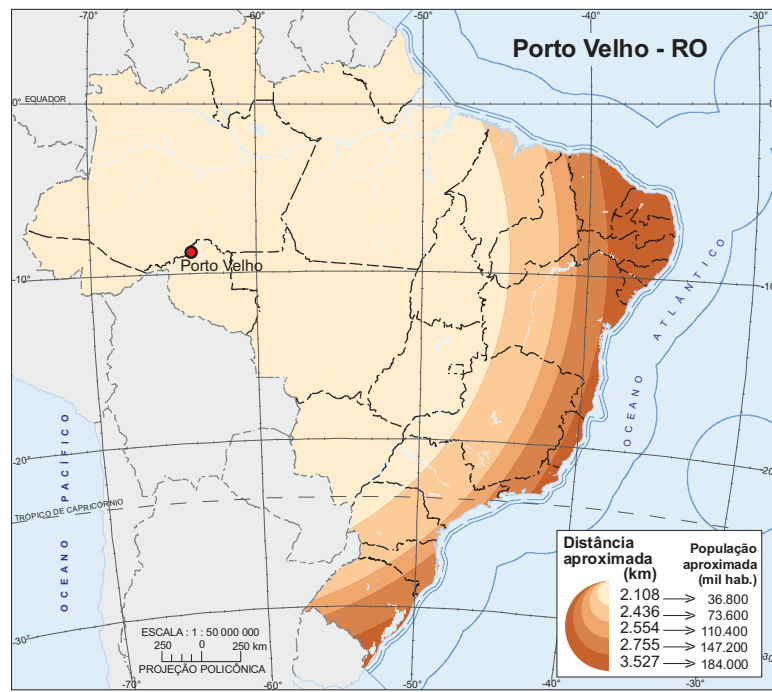

Distâncias às capitais estaduais - 2007

Municípios, segundo distâncias à capital					
Capital	Distância (km)	Número de municípios	Capital	Distância (km)	Número de municípios
Belém	0 a 1 469	1 428	Palmas	0 a 1 034	1 497
	1 469 a 1 806	1 083		1 034 a 1 281	1 324
	1 806 a 2 362	1 465		1 281 a 1 483	1 240
	2 362 a 2 466	391		1 483 a 1 524	223
	2 466 a 3 611	1 197		1 524 a 2 716	1 280
Boa Vista	0 a 2 520	1 222	Porto Velho	0 a 2 108	1 413
	2 520 a 3 008	1 326		2 108 a 2 436	1 438
	3 008 a 3 199	1 241		2 436 a 2 554	687
	3 199 a 3 357	674		2 554 a 2 755	1 007
	3 357 a 4 120	1 101		2 755 a 3 527	1 019
Macapá	0 a 1 724	1 417	Rio Branco	0 a 2 371	1 427
	1 724 a 2 017	1 133		2 371 a 2 702	1 442
	2 017 a 2 559	1 466		2 702 a 2 813	551
	2 559 a 2 677	471		2 813 a 3 119	1 105
	2 677 a 3 744	1 077		3 119 a 3 970	1 039
Manaus	0 a 2 104	1 320	São Luís	0 a 1 132	1 488
	2 104 a 2 528	1 608		1 132 a 1 767	1 052
	2 528 a 2 686	1 058		1 767 a 2 267	1 391
	2 686 a 2 801	793		2 267 a 2 363	258
	2 801 a 3 460	785		2 363 a 3 595	1 375