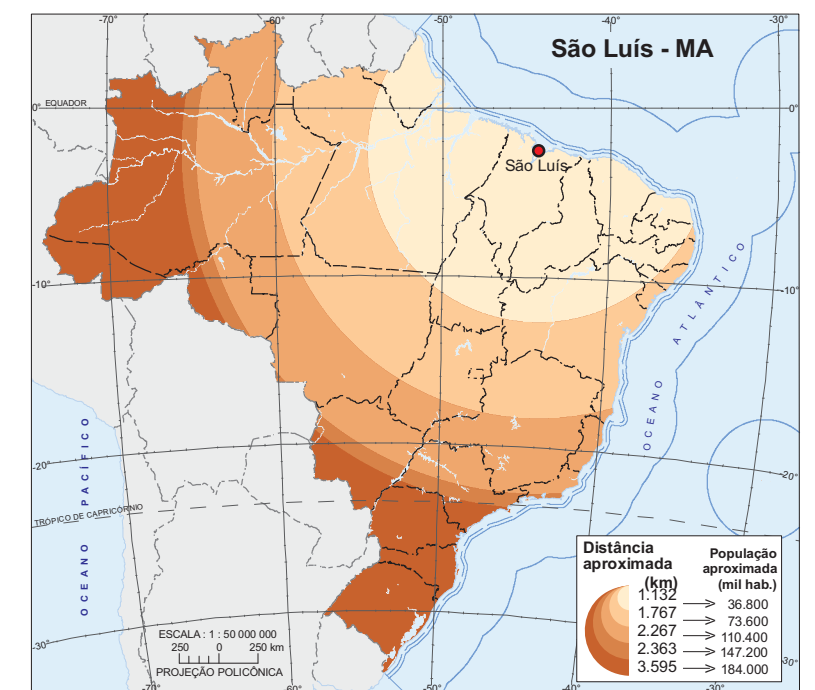

Distâncias às capitais estaduais - 2007

Municípios, segundo distâncias à capital					
Capital	Distância (km)	Número de municípios	Capital	Distância (km)	Número de municípios
Belém	0 a 1 469	1 428	Palmas	0 a 1 034	1 497
	1 469 a 1 806	1 083		1 034 a 1 281	1 324
	1 806 a 2 362	1 465		1 281 a 1 483	1 240
	2 362 a 2 466	391		1 483 a 1 524	223
	2 466 a 3 611	1 197		1 524 a 2 716	1 280
Boa Vista	0 a 2 520	1 222	Porto Velho	0 a 2 108	1 413
	2 520 a 3 008	1 326		2 108 a 2 436	1 438
	3 008 a 3 199	1 241		2 436 a 2 554	687
	3 199 a 3 357	674		2 554 a 2 755	1 007
	3 357 a 4 120	1 101		2 755 a 3 527	1 019
Macapá	0 a 1 724	1 417	Rio Branco	0 a 2 371	1 427
	1 724 a 2 017	1 133		2 371 a 2 702	1 442
	2 017 a 2 559	1 466		2 702 a 2 813	551
	2 559 a 2 677	471		2 813 a 3 119	1 105
	2 677 a 3 744	1 077		3 119 a 3 970	1 039
Manaus	0 a 2 104	1 320	São Luís	0 a 1 132	1 488
	2 104 a 2 528	1 608		1 132 a 1 767	1 052
	2 528 a 2 686	1 058		1 767 a 2 267	1 391
	2 686 a 2 801	793		2 267 a 2 363	258
	2 801 a 3 460	785		2 363 a 3 595	1 375