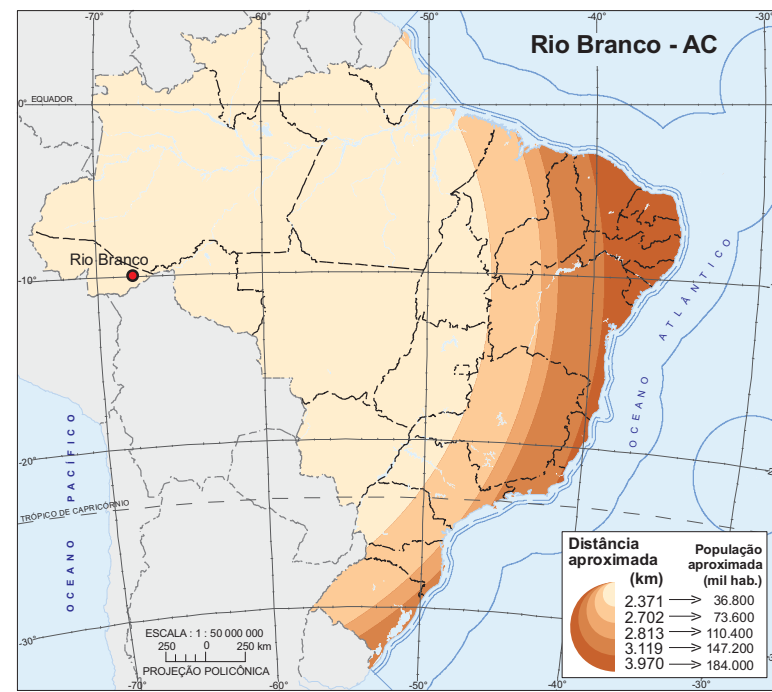

Distâncias às capitais estaduais - 2007

Municípios, segundo distâncias à capital					
Capital	Distância (km)	Número de municípios	Capital	Distância (km)	Número de municípios
Belém	0 a 1 469	1 428	Palmas	0 a 1 034	1 497
	1 469 a 1 806	1 083		1 034 a 1 281	1 324
	1 806 a 2 362	1 465		1 281 a 1 483	1 240
	2 362 a 2 466	391		1 483 a 1 524	223
	2 466 a 3 611	1 197		1 524 a 2 716	1 280
Boa Vista	0 a 2 520	1 222	Porto Velho	0 a 2 108	1 413
	2 520 a 3 008	1 326		2 108 a 2 436	1 438
	3 008 a 3 199	1 241		2 436 a 2 554	687
	3 199 a 3 357	674		2 554 a 2 755	1 007
	3 357 a 4 120	1 101		2 755 a 3 527	1 019
Macapá	0 a 1 724	1 417	Rio Branco	0 a 2 371	1 427
	1 724 a 2 017	1 133		2 371 a 2 702	1 442
	2 017 a 2 559	1 466		2 702 a 2 813	551
	2 559 a 2 677	471		2 813 a 3 119	1 105
	2 677 a 3 744	1 077		3 119 a 3 970	1 039
Manaus	0 a 2 104	1 320	São Luís	0 a 1 132	1 488
	2 104 a 2 528	1 608		1 132 a 1 767	1 052
	2 528 a 2 686	1 058		1 767 a 2 267	1 391
	2 686 a 2 801	793		2 267 a 2 363	258
	2 801 a 3 460	785		2 363 a 3 595	1 375