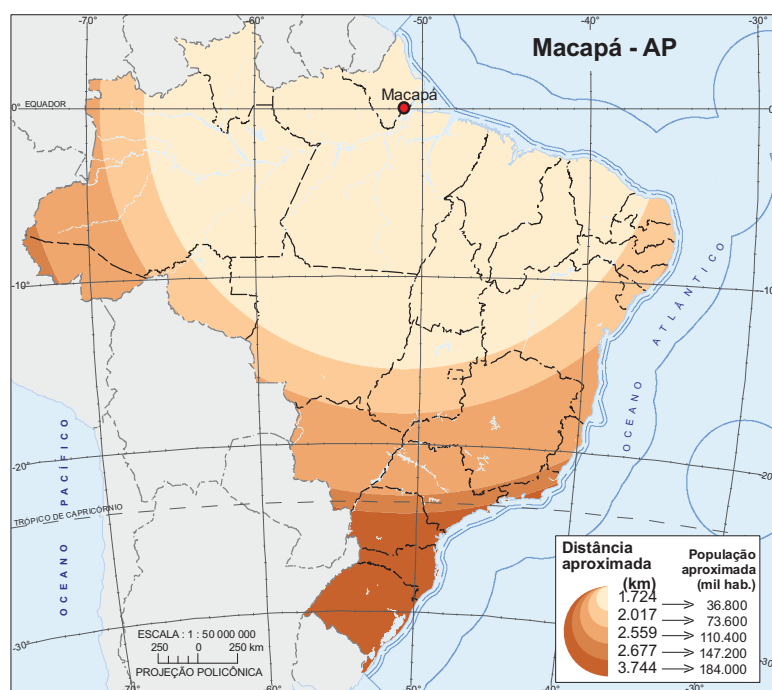

Distâncias às capitais estaduais - 2007

Municípios, segundo distâncias à capital					
Capital	Distância (km)	Número de municípios	Capital	Distância (km)	Número de municípios
Belém	0 a 1 469	1 428	Palmas	0 a 1 034	1 497
	1 469 a 1 806	1 083		1 034 a 1 281	1 324
	1 806 a 2 362	1 465		1 281 a 1 483	1 240
	2 362 a 2 466	391		1 483 a 1 524	223
	2 466 a 3 611	1 197		1 524 a 2 716	1 280
Boa Vista	0 a 2 520	1 222	Porto Velho	0 a 2 108	1 413
	2 520 a 3 008	1 326		2 108 a 2 436	1 438
	3 008 a 3 199	1 241		2 436 a 2 554	687
	3 199 a 3 357	674		2 554 a 2 755	1 007
	3 357 a 4 120	1 101		2 755 a 3 527	1 019
Macapá	0 a 1 724	1 417	Rio Branco	0 a 2 371	1 427
	1 724 a 2 017	1 133		2 371 a 2 702	1 442
	2 017 a 2 559	1 466		2 702 a 2 813	551
	2 559 a 2 677	471		2 813 a 3 119	1 105
	2 677 a 3 744	1 077		3 119 a 3 970	1 039
Manaus	0 a 2 104	1 320	São Luís	0 a 1 132	1 488
	2 104 a 2 528	1 608		1 132 a 1 767	1 052
	2 528 a 2 686	1 058		1 767 a 2 267	1 391
	2 686 a 2 801	793		2 267 a 2 363	258
	2 801 a 3 460	785		2 363 a 3 595	1 375