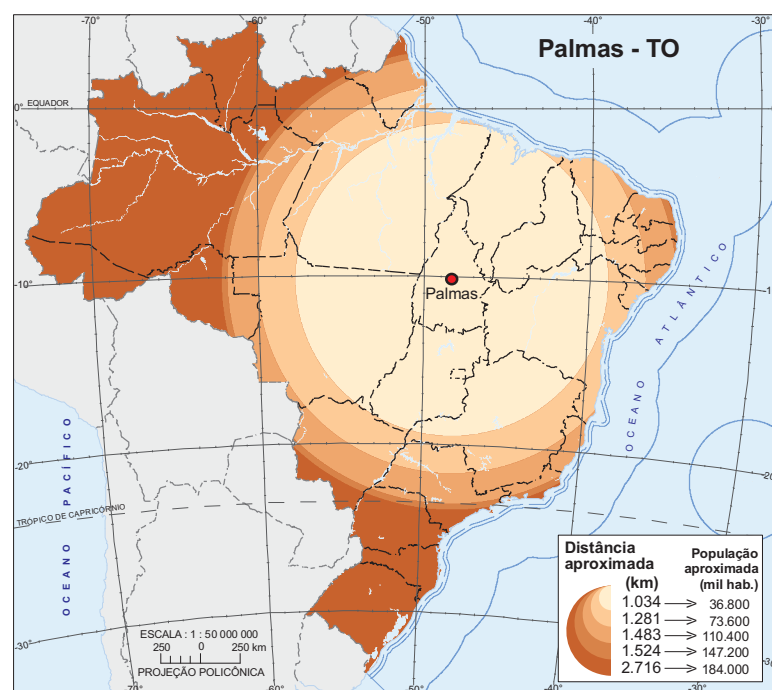

Distâncias às capitais estaduais - 2007

Municípios, segundo distâncias à capital					
Capital	Distância (km)	Número de municípios	Capital	Distância (km)	Número de municípios
Belém	0 a 1 469	1 428	Palmas	0 a 1 034	1 497
	1 469 a 1 806	1 083		1 034 a 1 281	1 324
	1 806 a 2 362	1 465		1 281 a 1 483	1 240
	2 362 a 2 466	391		1 483 a 1 524	223
	2 466 a 3 611	1 197		1 524 a 2 716	1 280
Boa Vista	0 a 2 520	1 222	Porto Velho	0 a 2 108	1 413
	2 520 a 3 008	1 326		2 108 a 2 436	1 438
	3 008 a 3 199	1 241		2 436 a 2 554	687
	3 199 a 3 357	674		2 554 a 2 755	1 007
	3 357 a 4 120	1 101		2 755 a 3 527	1 019
Macapá	0 a 1 724	1 417	Rio Branco	0 a 2 371	1 427
	1 724 a 2 017	1 133		2 371 a 2 702	1 442
	2 017 a 2 559	1 466		2 702 a 2 813	551
	2 559 a 2 677	471		2 813 a 3 119	1 105
	2 677 a 3 744	1 077		3 119 a 3 970	1 039
Manaus	0 a 2 104	1 320	São Luís	0 a 1 132	1 488
	2 104 a 2 528	1 608		1 132 a 1 767	1 052
	2 528 a 2 686	1 058		1 767 a 2 267	1 391
	2 686 a 2 801	793		2 267 a 2 363	258
	2 801 a 3 460	785		2 363 a 3 595	1 375