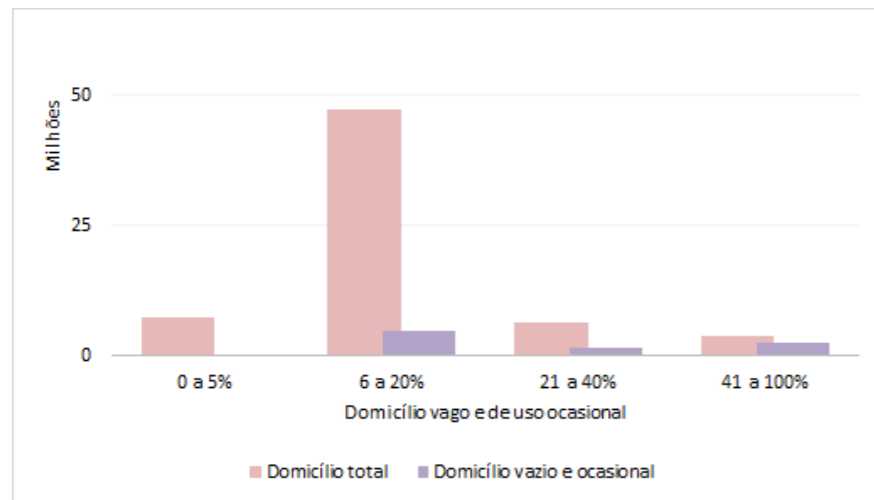

Características dos Domicílios

7 - Tipologia

7.2 - Domicílios vagos e ocasionais

Domicílio vago é o domicílio particular permanente que não tinha morador na data de referência, mesmo que, posteriormente, durante o período da coleta, tivesse sido ocupado.

Foi caracterizado como domicílio de uso ocasional o domicílio particular permanente que, na data de referência, servia ocasionalmente de moradia, ou seja, era o domicílio usado para descanso de fins de semana, férias ou outro fim, mesmo que, na data de referência, seus ocupantes ocasionais estivessem presentes.

O tema do mapa ao lado é o percentual de domicílios particulares permanentes que se encontravam vagos mais os que tinham ocupação ocasional, em relação ao total de domicílios recenseados.

Domicílio por classe mapeada