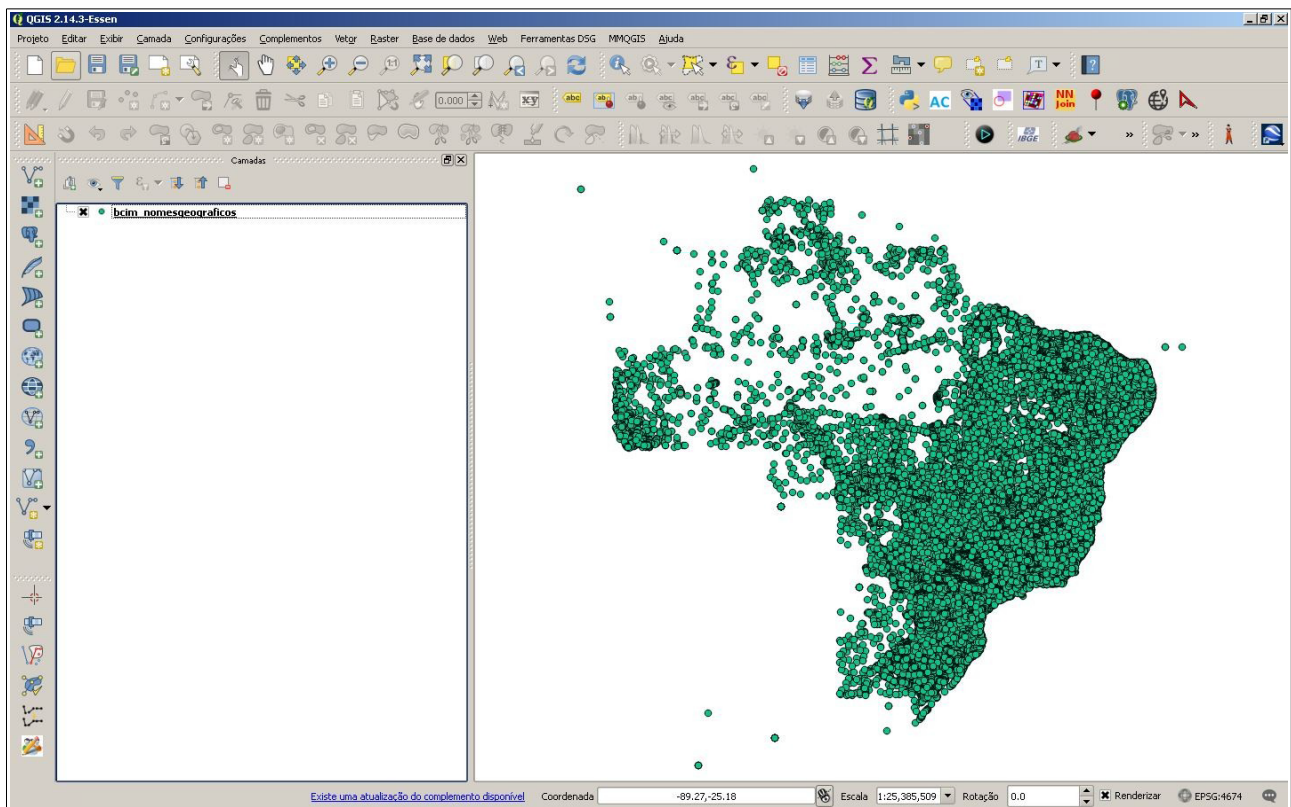

LISTA DE NOMES GEOGRÁFICOS

A lista de nomes geográficos pode ser aberta no software QGIS, onde será possível ver todos os nomes geográficos da base BC250 representados por pontos.

Para abrir o arquivo que contém a lista de nomes geográficos, basta seguir os seguintes passos:

Passo 1: Abra o QGIS e clique no ícone “**Adicionar uma Camada de Texto Delimitado**”, em destaque na figura abaixo.

Passo 2: Na janela que será aberta, conforme figura a seguir, clique no botão **Procurar** e escolha o arquivo “bc250_nomesgeograficos.csv” no caminho onde ele estiver salvo. Ainda na mesma janela, complete-a de acordo com itens que estão em destaque na mesma figura. Depois clique em **OK**.

Passo 3: Após clicar em OK na janela anterior, surgirá a próxima janela, conforme figura abaixo. Nesta janela, selecione o sistema de referência de coordenadas SIRGAS 2000 EPSG:4674. Depois clique em **OK**.

Passo 4: Após os passos anteriores, será possível ver a camada de nomes geográficos, conforme figura abaixo.

Passo 5: Para visualizar a tabela que contém os nomes geográficos, selecione a camada com o botão direito do mouse e clique em "Abrir tabela de atributos", de acordo com o ilustrado na figura a seguir.