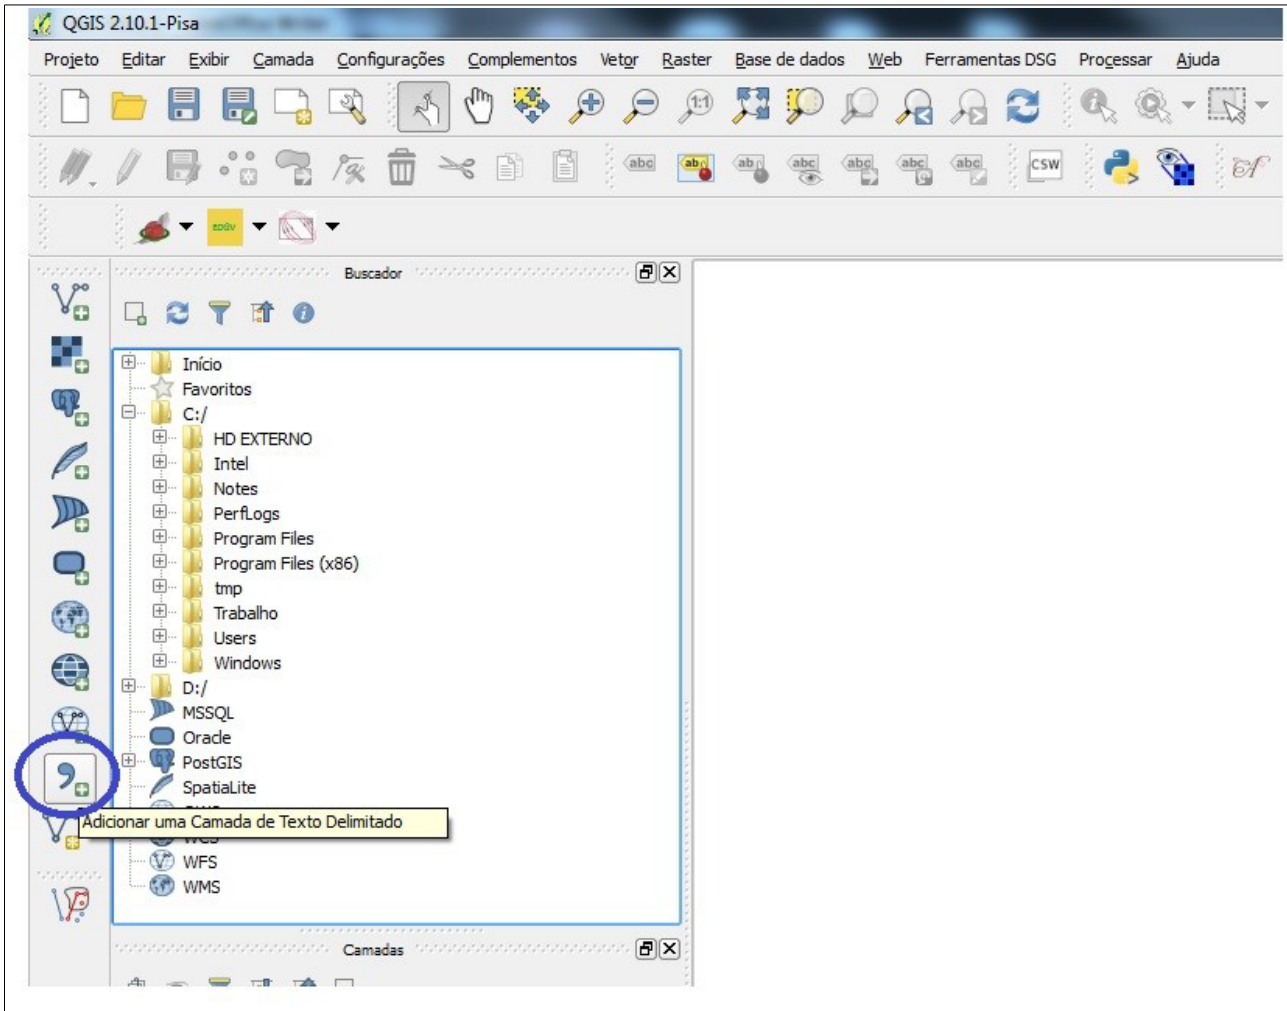

LISTA DE NOMES GEOGRÁFICOS

A lista de nomes geográficos pode ser aberta no software QGIS, onde será possível ver todos os nomes geográficos da base BC250 representados por pontos.

Para abrir o arquivo que contém a lista de nomes geográficos, basta seguir os seguintes passos:

Passo 1: Abra o QGIS e clique no ícone “**Adicionar uma Camada de Texto Delimitado**”, em destaque na figura abaixo.

Passo 2: Na janela que será aberta, conforme figura a seguir, clique no botão **Procurar** e escolha o arquivo “bc250_nomesgeograficos.csv” no caminho onde ele estiver salvo. Ainda na mesma janela, complete-a de acordo com itens que estão em destaque na mesma figura. Depois clique em **OK**.