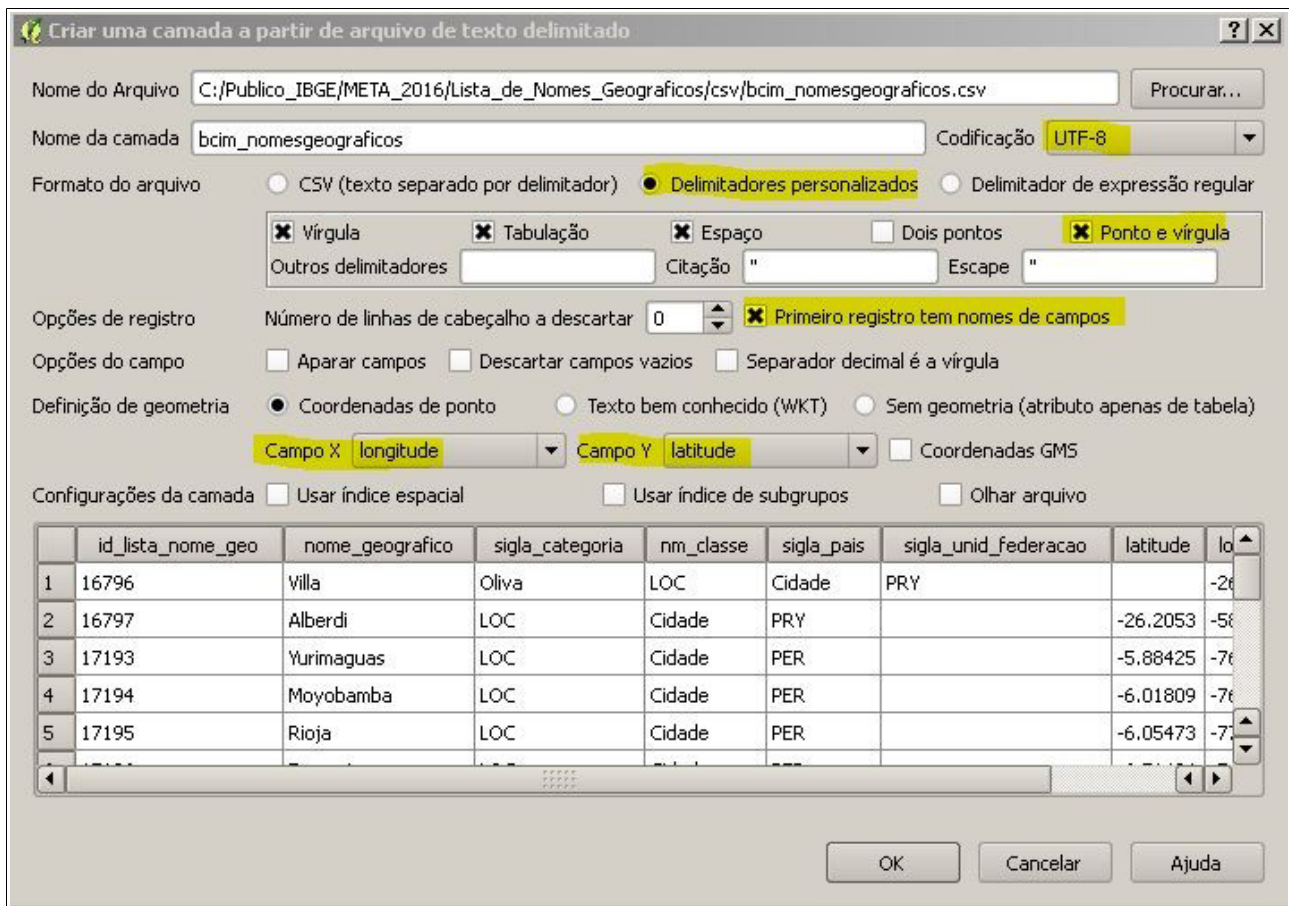

LISTA DE NOMES GEOGRÁFICOS

A lista de nomes geográficos pode ser aberta no software QGIS, onde será possível ver todos os nomes geográficos da base BC250 representados por pontos.

Para abrir o arquivo que contém a lista de nomes geográficos, basta seguir os seguintes passos:

Passo 1: Abra o QGIS e clique no ícone “**Adicionar uma Camada de Texto Delimitado**”, em destaque na figura abaixo.

Passo 2: Na janela que será aberta, conforme figura a seguir, clique no botão **Procurar** e escolha o arquivo “bc250_nomesgeograficos.csv” no caminho onde ele estiver salvo. Ainda na mesma janela, complete-a de acordo com itens que estão em destaque na mesma figura. Depois clique em **OK**.

Passo 4: Após os passos anteriores, será possível ver a camada de nomes geográficos, conforme figura abaixo.

Passo 5: Para visualizar a tabela que contém os nomes geográficos, selecione a camada com o botão direito do mouse e clique em "Abrir tabela de atributos", de acordo com o ilustrado na figura a seguir.