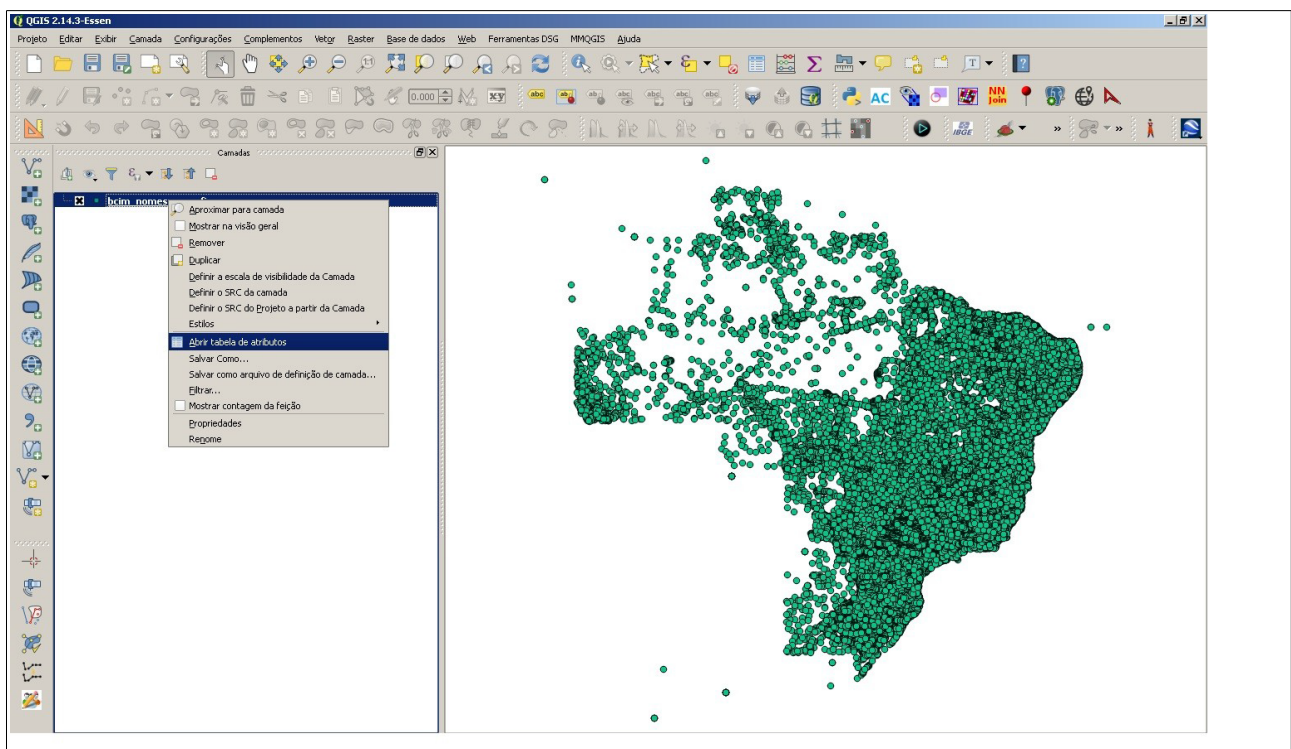

LISTA DE NOMES GEOGRÁFICOS

A lista de nomes geográficos pode ser aberta no software QGIS, onde será possível ver todos os nomes geográficos da base BC250 representados por pontos.

Para abrir o arquivo que contém a lista de nomes geográficos, basta seguir os seguintes passos:

Passo 1: Abra o QGIS e clique no ícone “**Adicionar uma Camada de Texto Delimitado**”, em destaque na figura abaixo.

Passo 2: Na janela que será aberta, conforme figura a seguir, clique no botão **Procurar** e escolha o arquivo “bc250_nomesgeograficos.csv” no caminho onde ele estiver salvo. Ainda na mesma janela, complete-a de acordo com itens que estão em destaque na mesma figura. Depois clique em **OK**.

Passo 3: Após clicar em OK na janela anterior, surgirá a próxima janela, conforme figura abaixo. Nesta janela, selecione o sistema de referência de coordenadas SIRGAS 2000 EPSG:4674. Depois clique em **OK**.

Passo 4: Após os passos anteriores, será possível ver a camada de nomes geográficos, conforme figura abaixo.

Passo 5: Para visualizar a tabela que contém os nomes geográficos, selecione a camada com o botão direito do mouse e clique em "Abrir tabela de atributos", de acordo com o ilustrado na figura a seguir.