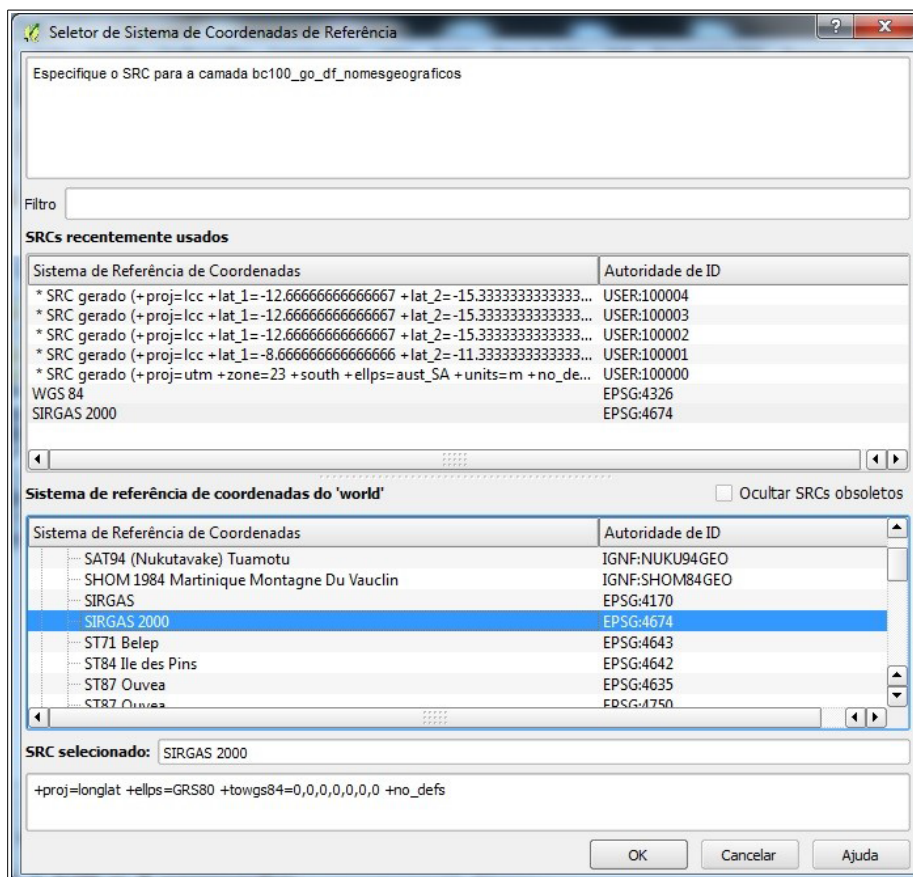

LISTA DE NOMES GEOGRÁFICOS

A lista de nomes geográficos pode ser aberta no software QGIS, onde será possível ver todos os nomes geográficos da base BC250 representados por pontos.

Para abrir o arquivo que contém a lista de nomes geográficos, basta seguir os seguintes passos:

Passo 1: Abra o QGIS e clique no ícone “**Adicionar uma Camada de Texto Delimitado**”, em destaque na figura abaixo.

Passo 2: Na janela que será aberta, conforme figura a seguir, clique no botão **Procurar** e escolha o arquivo “bc250_nomesgeograficos.csv” no caminho onde ele estiver salvo. Ainda na mesma janela, complete-a de acordo com itens que estão em destaque na mesma figura. Depois clique em **OK**.

Passo 3: Após clicar em OK na janela anterior, surgirá a próxima janela, conforme figura abaixo. Nesta janela, selecione o sistema de referência de coordenadas SIRGAS 2000 EPSG:4674. Depois clique em **OK**.

Passo 4: Após os passos anteriores, será possível ver a camada de nomes geográficos, conforme figura abaixo.

Passo 5: Para visualizar a tabela que contém os nomes geográficos, selecione a camada com o botão direito do mouse e clique em "Abrir tabela de atributos", de acordo com o ilustrado na figura a seguir.