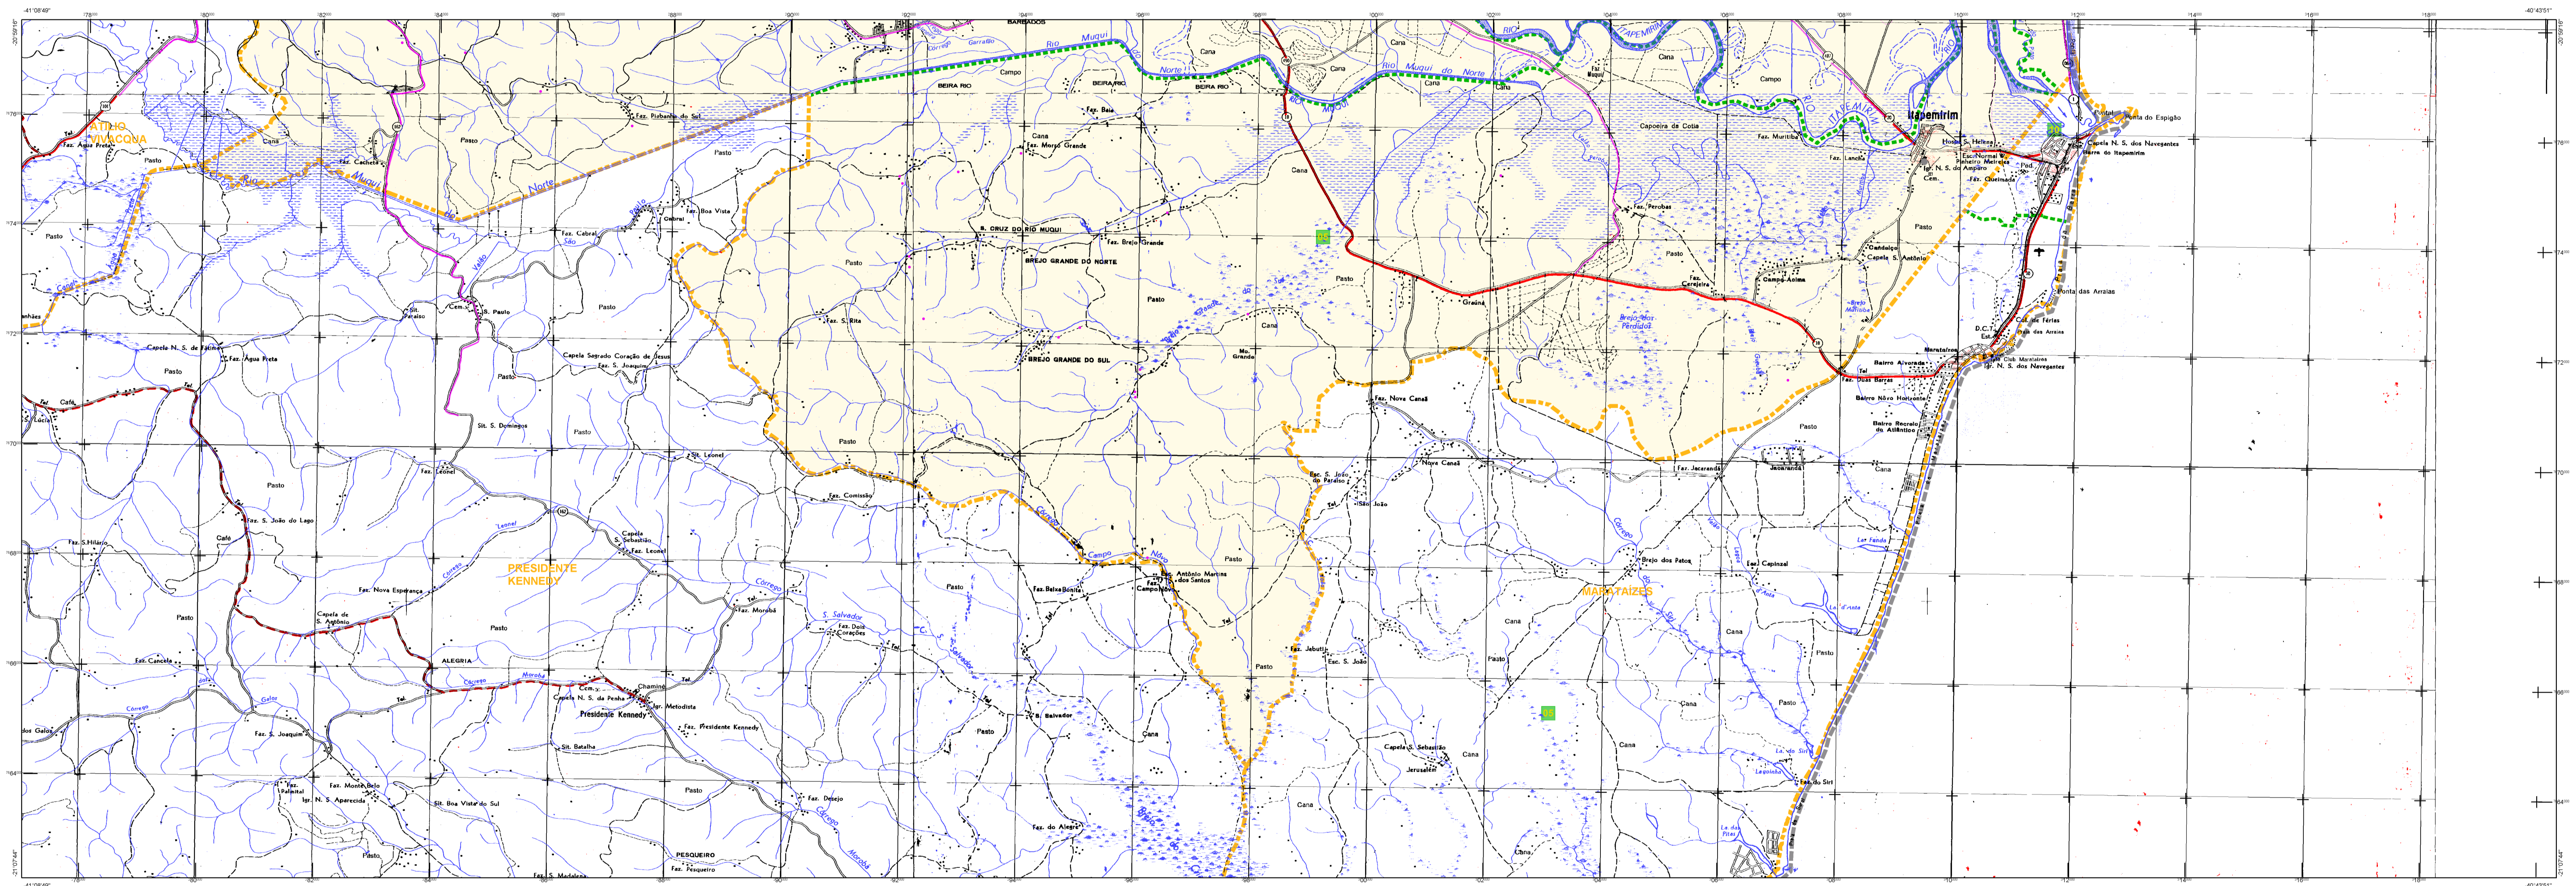

**ITAPEMIRIM - ES**

**Localização do município no Mapeamento Sistemático**

**Articulação das Partes do Mapa**

**Localização no Estado**

**COORDENADAS**

Latitude da Rede: 23° 33' 49" S  
Longitude O: 48° 39' 39" W

**CRONOLOGIA**

EDIÇÃO: 8/28/2017  
Consultar Metadados

**ITAPEMIRIM - ES**

**COORDENADAS**

Latitude da Rede: 23° 33' 49" S  
Longitude O: 48° 39' 39" W

**CRONOLOGIA**

EDIÇÃO: 8/28/2017  
Consultar Metadados

**Convenções Temáticas**

Limites	Distrito	Sub-Distrito
Identificação	Distrito	Sub-Distrito

**LIMITES**

internacional  
intermunicipal  
áreas especiais

**LEGENDA**

055

**Observações:**  
008: Os limites provinciais das terras indígenas são representados de cor verde amarela descontinuada e devem ser desconsideradas.