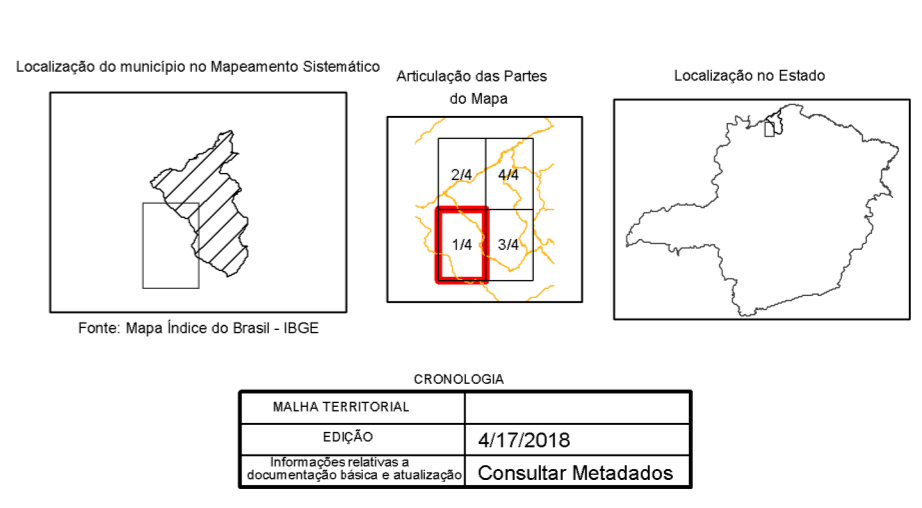

CONVENÇÕES VERBAIS

Limites	Distrito	Sub-Distrito
Distrito	Sub-Distrito	Isorrafia
Distrito	Sub-Distrito	Isorrafia

LIMITES

internacional
intermunicipal
intermunicipal
áreas especiais

MAPA MUNICIPAL

Escala: 1:100.000

Sistema de Coordenadas Geográficas em Latitudes e Longitudes - (SGBS) 2000
Coordenadas Planas em UTM - (SAD 83)
Origem da sub-redeção (UTM) - (SAD 83)
Escala horizontal em metros de 10.000 a 500.000
Escala vertical em metros de 10.000 a 500.000
Este projeto segue a cartografia de base cartográfica produzida pelo IBGE, com atualização proveniente de diversas fontes, sem tratamento plano de projeção e correção dos elementos cartográficos.

MINISTÉRIO DO PLANEJAMENTO, ORÇAMENTO E GESTÃO
INSTITUTO BRASILEIRO DE GEOGRAFIA E ESTATÍSTICA
DIRETORIA DE ORGANIZAÇÃO, APOIO E GESTÃO DE ORÇAMENTO
DE INFORMÁTICA E SISTEMAS DE INFORMAÇÃO
Rua de Jussara, CEP 31.141-001

SECCIONAMENTO	NOME
3108255	BONITO DE MINAS
3108255	BONITO DE MINAS
3108255	BONITO DE MINAS

ASPECTOS FÍSICOS

BONITO DE MINAS - MG

Município: BONITO DE MINAS
Mesorregião: JANGUARIANA
Área: 204,44 km²
Altitude da Sede: 526,40 m
População: 11.832 (2017)

IMPLANTAÇÃO

Coordenação Técnica: IBGE
Coordenação de Cartografia: IBGE
Coordenação de Estatística Territorial: IBGE
Listagem Produtora: IBGE
Cidades Estatísticas do IBGE
Classificação: IBGE
Centro de Documentação e Comunicação de Informação: IBGE