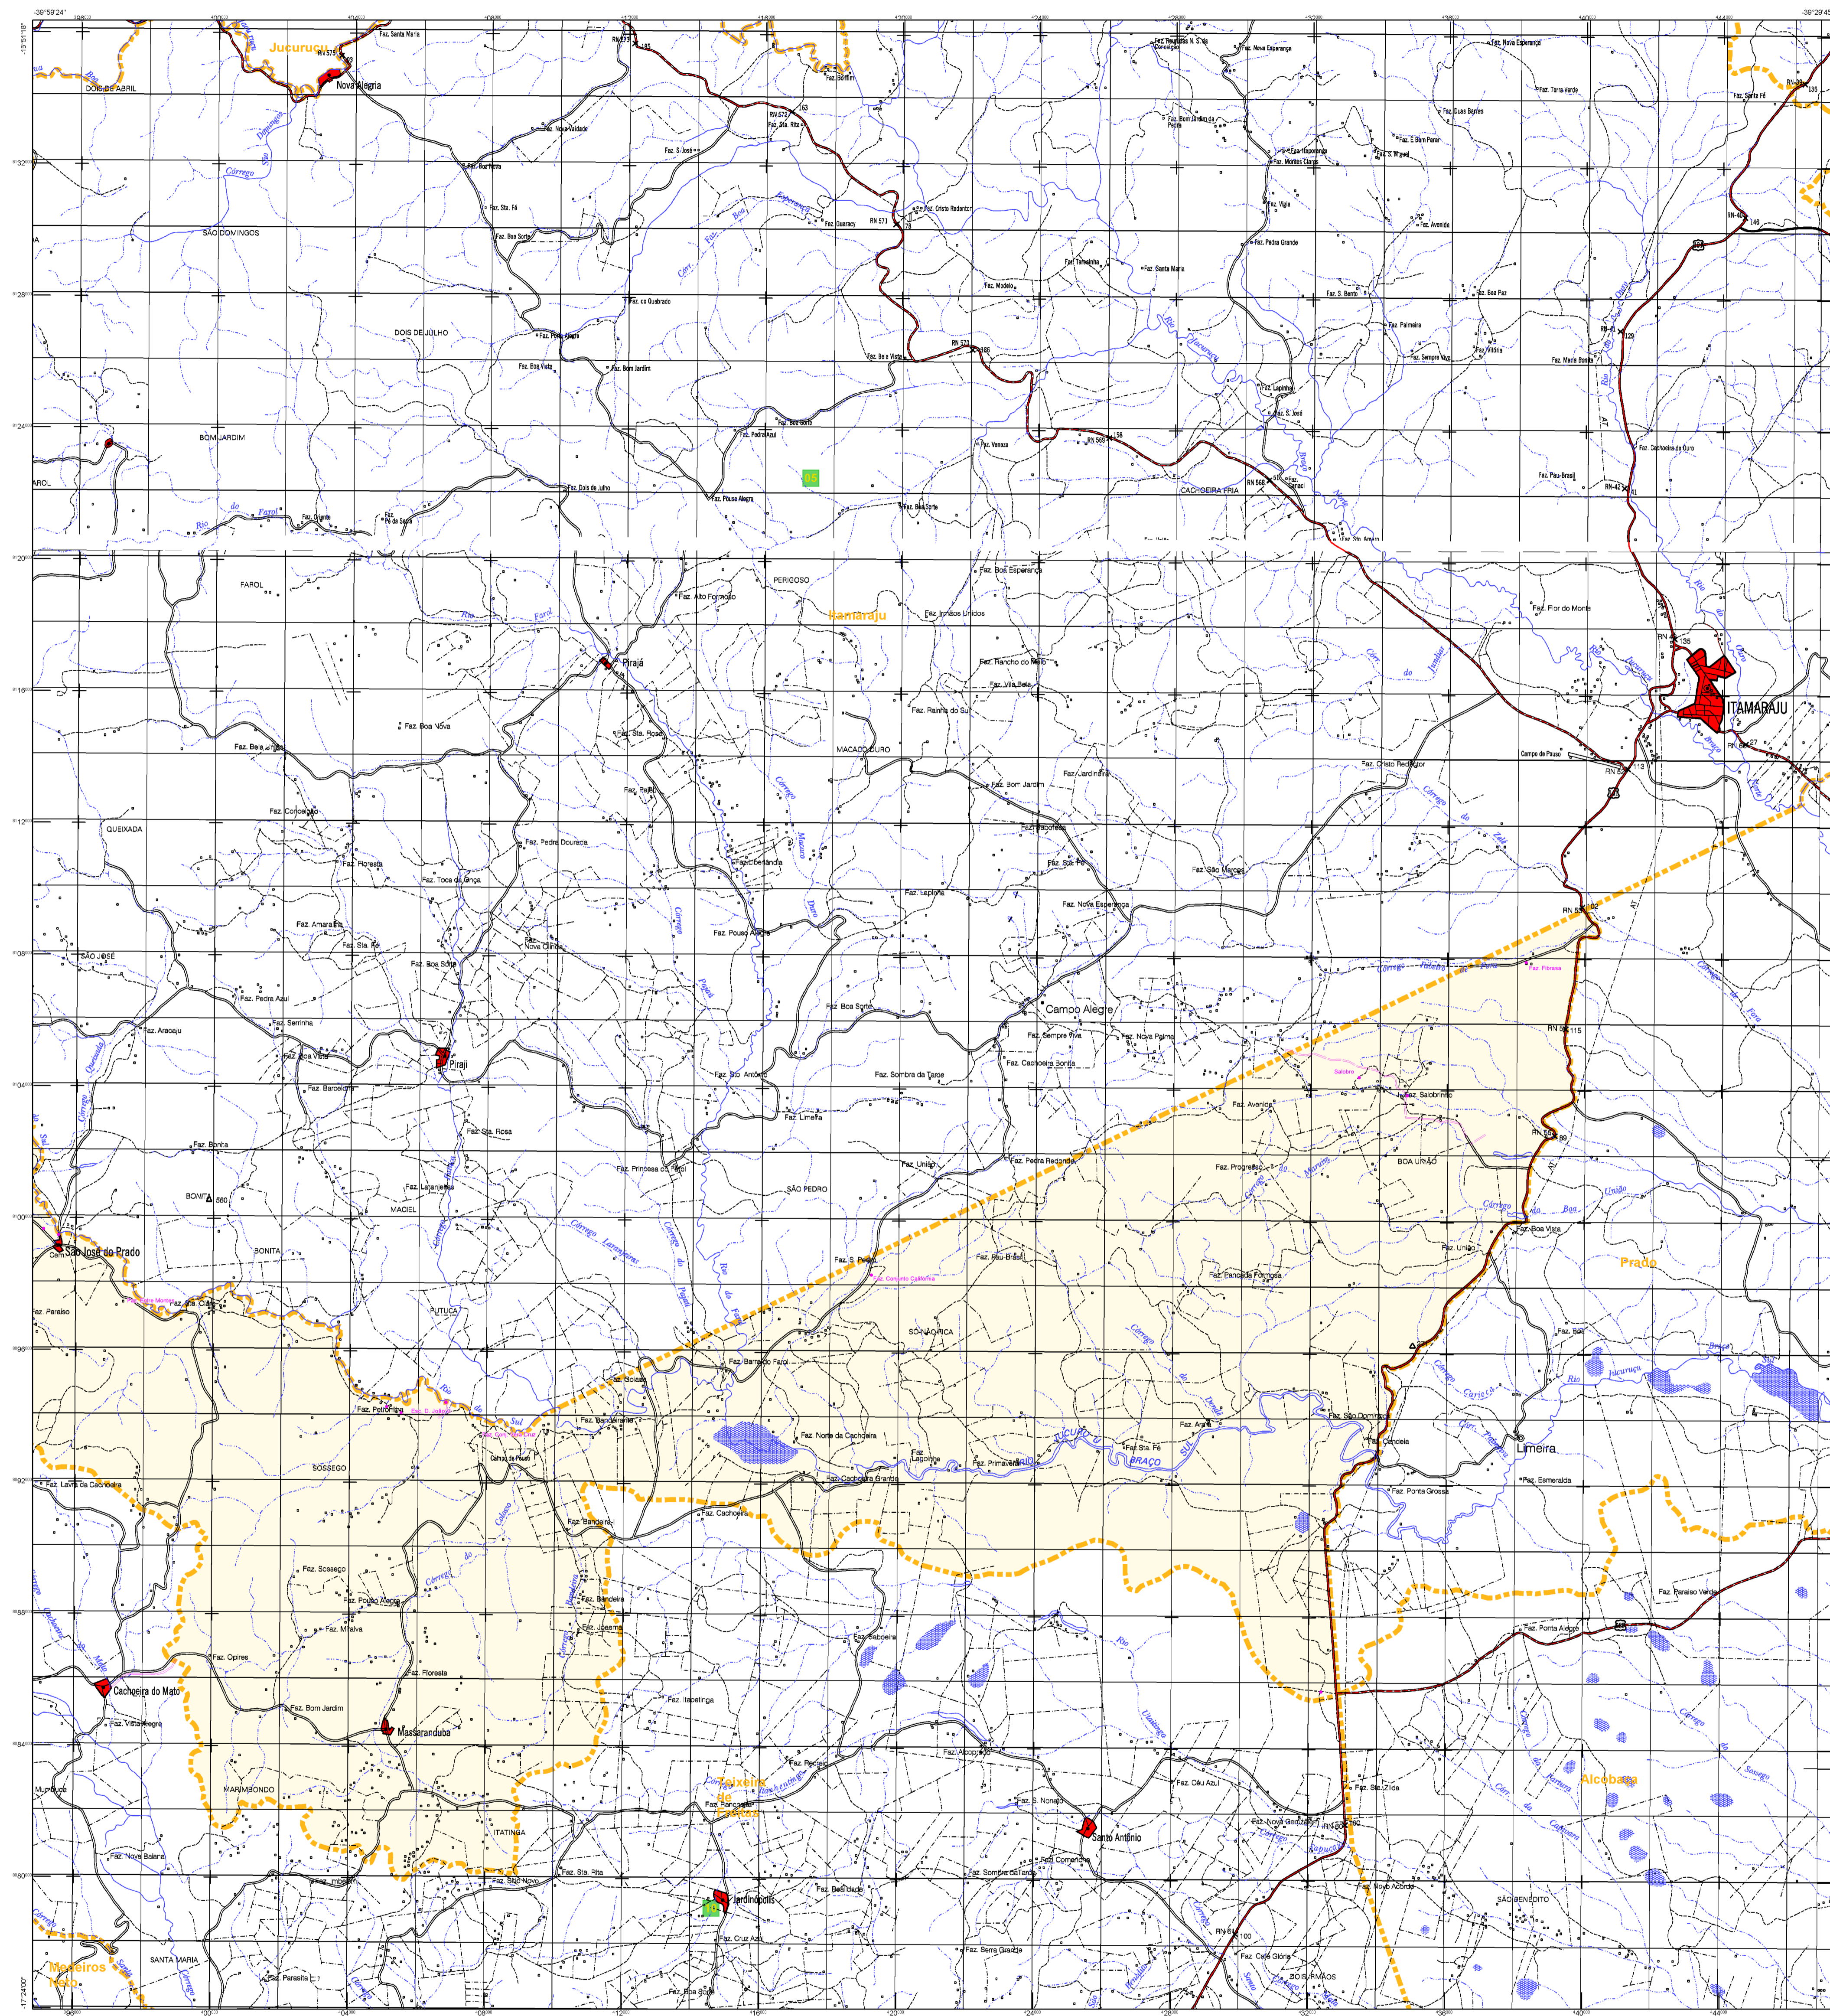

ELEMENTOS PLANIMÉTRICOS

CONVENÇÕES CARTOGRÁFICAS

ELEMENTOS ALTIMÉTRICOS

ELEMENTOS DE HIDROGRAFIA

ATUALIZAÇÕES CARTOGRÁFICAS

COR MASCANTA - Lançamento em 01/06/2011
COR VERDE - Lançamento em 01/06/2011

CONVENÇÕES TEMÁTICAS

Limite	Distrito	Sub-Distrito
Identificação	Distrito	Sub-Distrito

LIMITES

Limite internacional

Limite interestadual

Limite intermunicipal

Áreas especiais

LEGENDA

Distrito: 02274

Sub-Distrito: 02274

MINISTÉRIO DO PLANEJAMENTO, ORÇAMENTO E GESTÃO

IBGE - INSTITUTO BRASILEIRO DE GEOGRAFIA E ESTATÍSTICA

BRASÍLIA, 10 de maio de 2011.

MAPA MUNICIPAL

Escala: 1 : 100.000

Fonte: Mapa Índice do Brasil - IBGE

Distrito: Vereda - Administração

GEOCÓDIGO	Nome Distrito
2900000	Vereda

Localização do município no Mapeamento Sistemático

Articulação das Partes do Mapa

Localização no Estado

Vereda - BA

ASPECTOS FÍSICOS

Município	Sub. BAIANO	UF	BA
Município	PORTO SEGURO	CE	39
Latitude da Sede	Coordenada Geográfica		Altitude
Longitude	-17 223	Latitude	-40 09

ATUALIZAÇÃO

Malha Territorial	2010	Edição	07/21/2011
Informações estatísticas e documentação básica e situação	Consultar Metadados		

METADADOS

Coordenação Técnica: Coordenação de Composição, Coordenação de Estatísticas Territoriais, Diretoria Estatística de IBGE

Responsável: Coordenação de Documentação e Disseminação de Informação