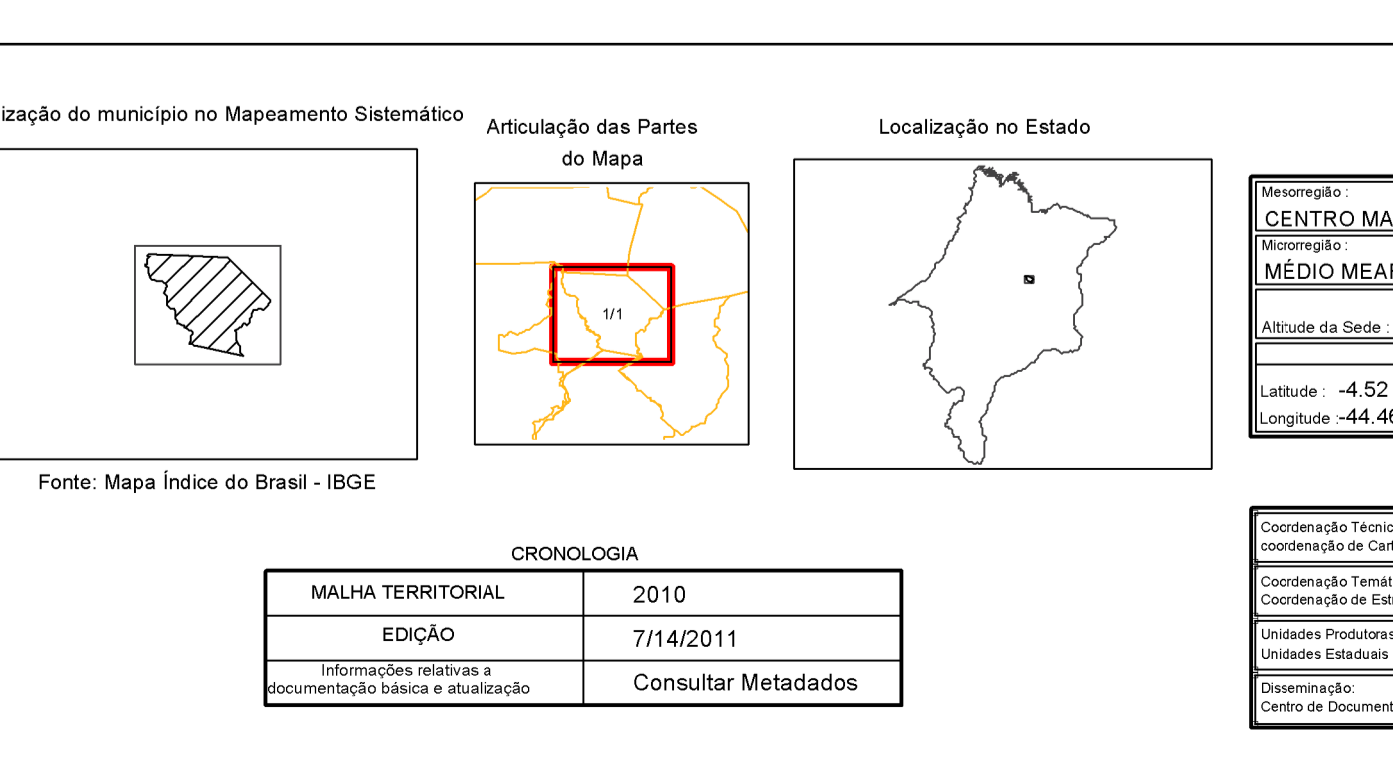

GEOCODIGO		NOME
Distrito	Sub-distrito	
		Lima Campos

Localização do município no Mapeamento Sistemático

Fonte: Mapa Índice do Brasil - IBGE

Localização no Estado

Fonte: Mapa Índice do Brasil - IBGE

CRONOLOGIA

Malha Territorial	Ano
2010	2010
714/2011	2011
Consultar Metadados	Consultar Metadados

Lima Campos - MA

ASPECTOS FÍSICOS	
Estado: MA	
Município: MÉDIO MEARIM	
Localidade: Lima Campos	
Latitude: -4.52	Longitude: -44.467
Altitude: 45	

ASPECTOS ECONÔMICOS

Atividade	Indicador
Cultivo de cana-de-açúcar	45
Indústria	45
Comércio	45
Transporte	45
Telecomunicação	45

ASPECTOS SOCIAIS

Indicador	Valor
População total	10.000
População urbana	5.000
População rural	5.000
Densidade demográfica	200
Índice de Desenvolvimento Humano	0,700