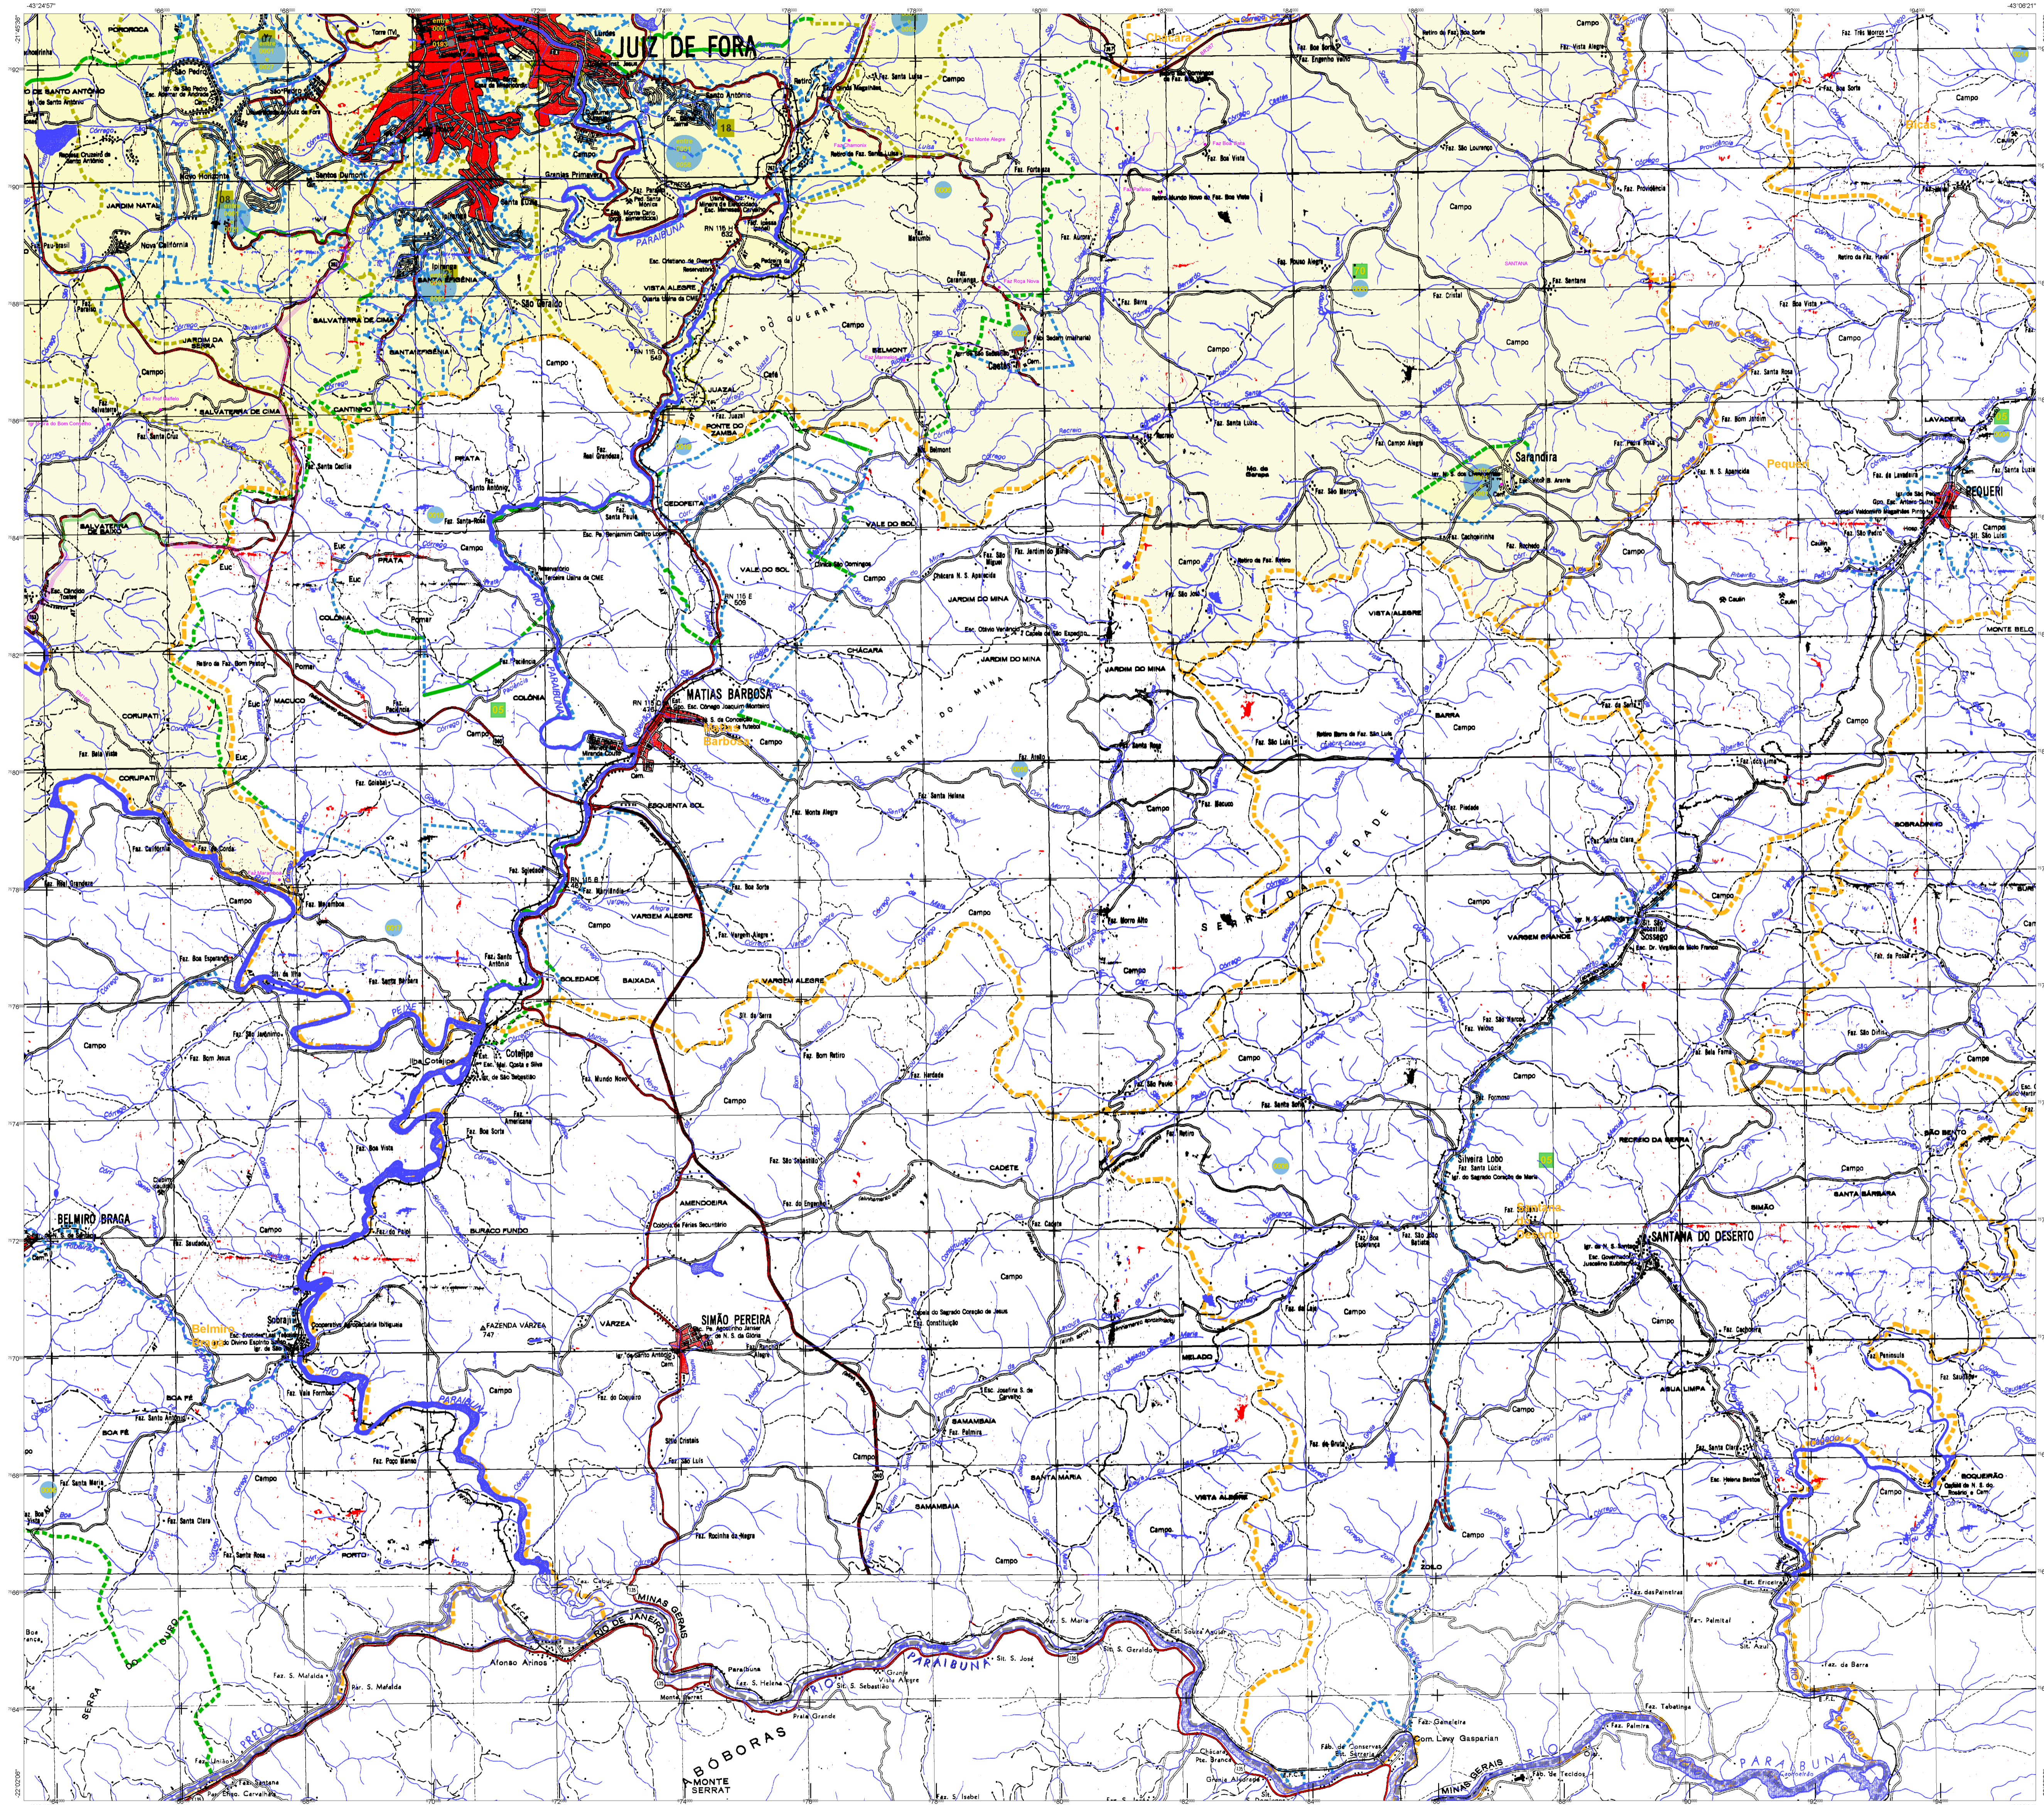

ELEMENTOS PLANIMÉTRICOS

CONVENÇÕES CARTOGRÁFICAS

ELEMENTOS ALTIMÉTRICOS

ELEMENTOS DE HIDROGRAFIA

ATUALIZAÇÕES CARTOGRÁFICAS

OSR MAGENTA - Lançamento em 01/04/2010
COR VERDE - Lançamento em 01/04/2010

CONVENÇÕES TEMÁTICAS

Limite	Distrito	Sub-Distrito	Símbolo Cartográfico
Distrito	Sub-Distrito	Símbolo	Símbolo

LIMITES

internacional
estadual
intermunicipal
áreas especiais

OSR: Os limites provenientes das tabelas "rubricadas" representadas na cor verde estão desatualizados e devem ser desconsiderados.

MAPA MUNICIPAL ESTATÍSTICO

Escala: 1 : 50.000

Ministério do Planejamento, Orçamento e Gestão
IBGE - Instituto Brasileiro de Geografia e Estatística