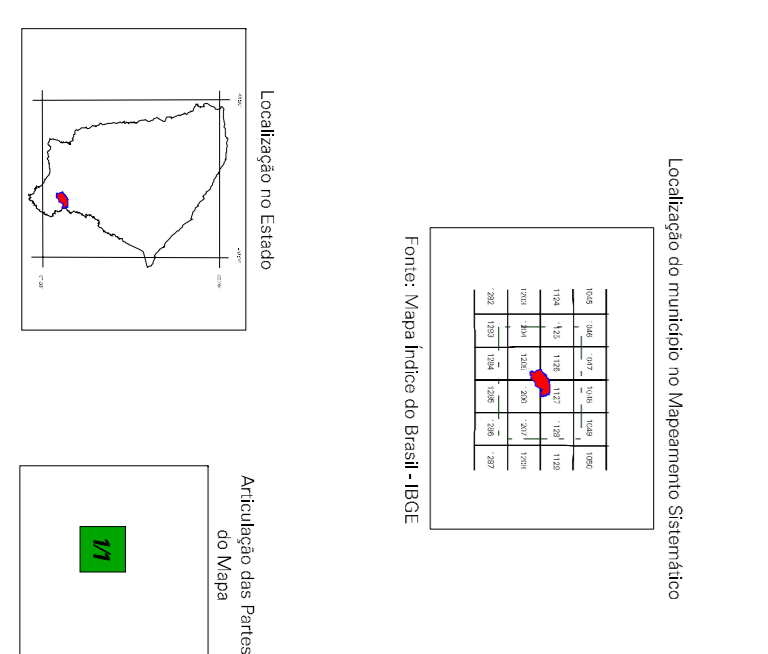

MINISTÉRIO DO PLANEJAMENTO, ORÇAMENTO E GESTÃO
INSTITUTO BRASILEIRO DE GEOGRAFIA E ESTATÍSTICA
ABRIL 2007