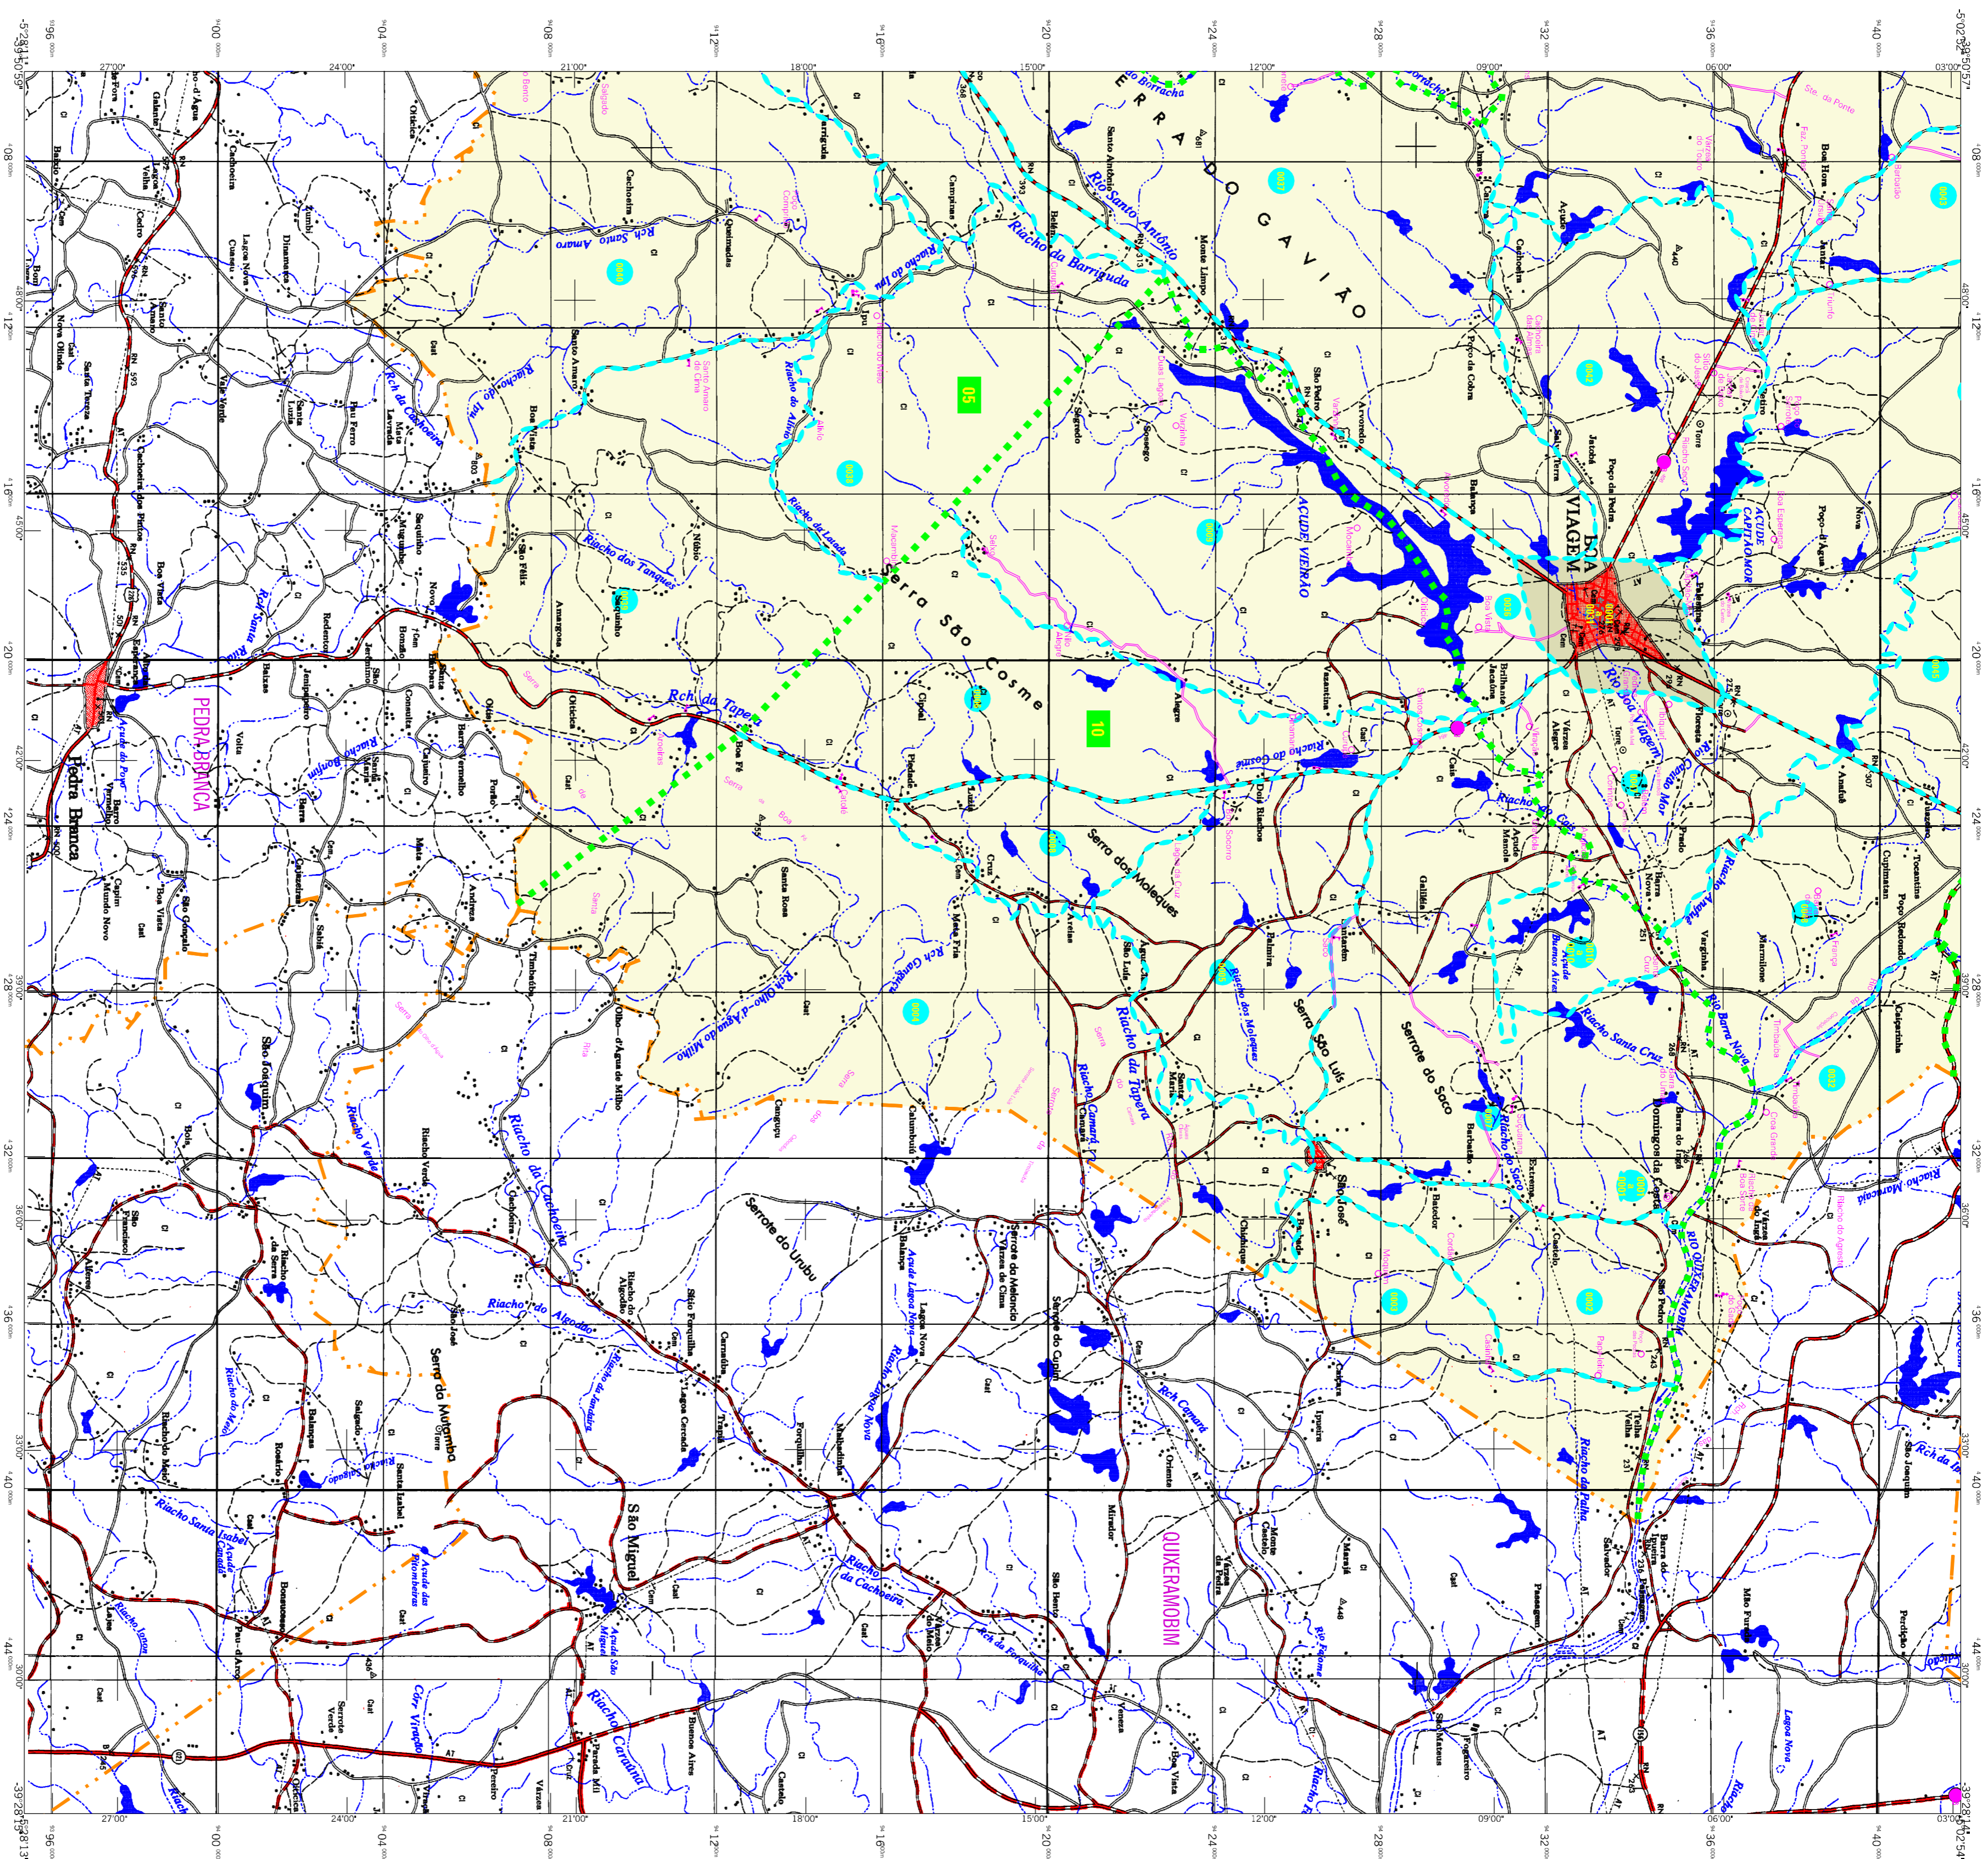

MAPA MUNICIPAL ESTATÍSTICO

ELEMENTOS CARTOGRAFÍCAS

Umbrales: Urbano
Suburbano
Semi-urbano
Rural
Semi-rural
Rural

Comunidades: Urbana
Suburbana
Semi-urbana
Rural
Semi-rural
Rural

LIMITES

Intermunicipal
Intra-municipal
Áreas especiais