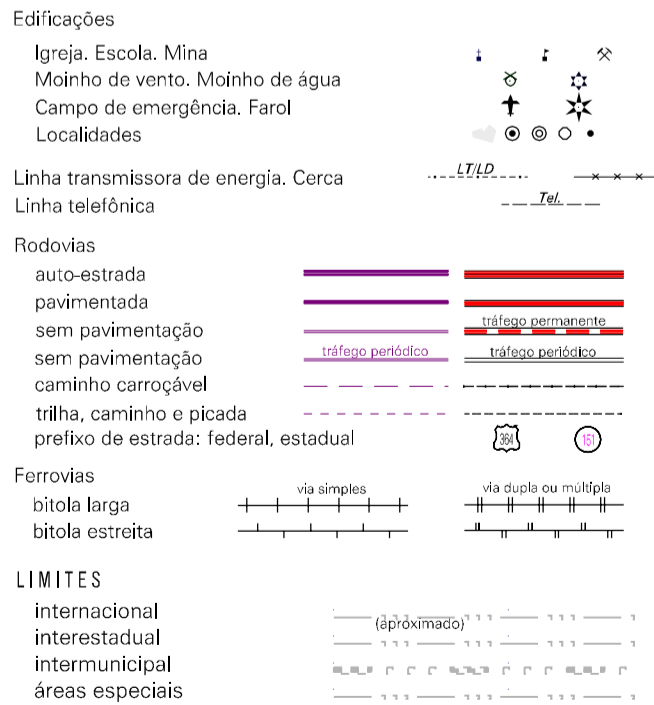

## MAPA MUNICIPAL ESTATÍSTICO

### CONVENÇÕES CARTOGRÁFICAS

#### ELEMENTOS PLANIMÉTRICOS

#### ASPECTOS FÍSICOS

Mesorregião:	METROPOLITANA DE PORTO ALEGRE	
Microrregião:	MONTENEGRO	
Altitude da Sede:	Área:	32,1 Km <sup>2</sup>
COORDENADAS DA SEDE		
Latitude: -29,369	E: 463411	MC
Longitude: -51,377	N: 6751060	51