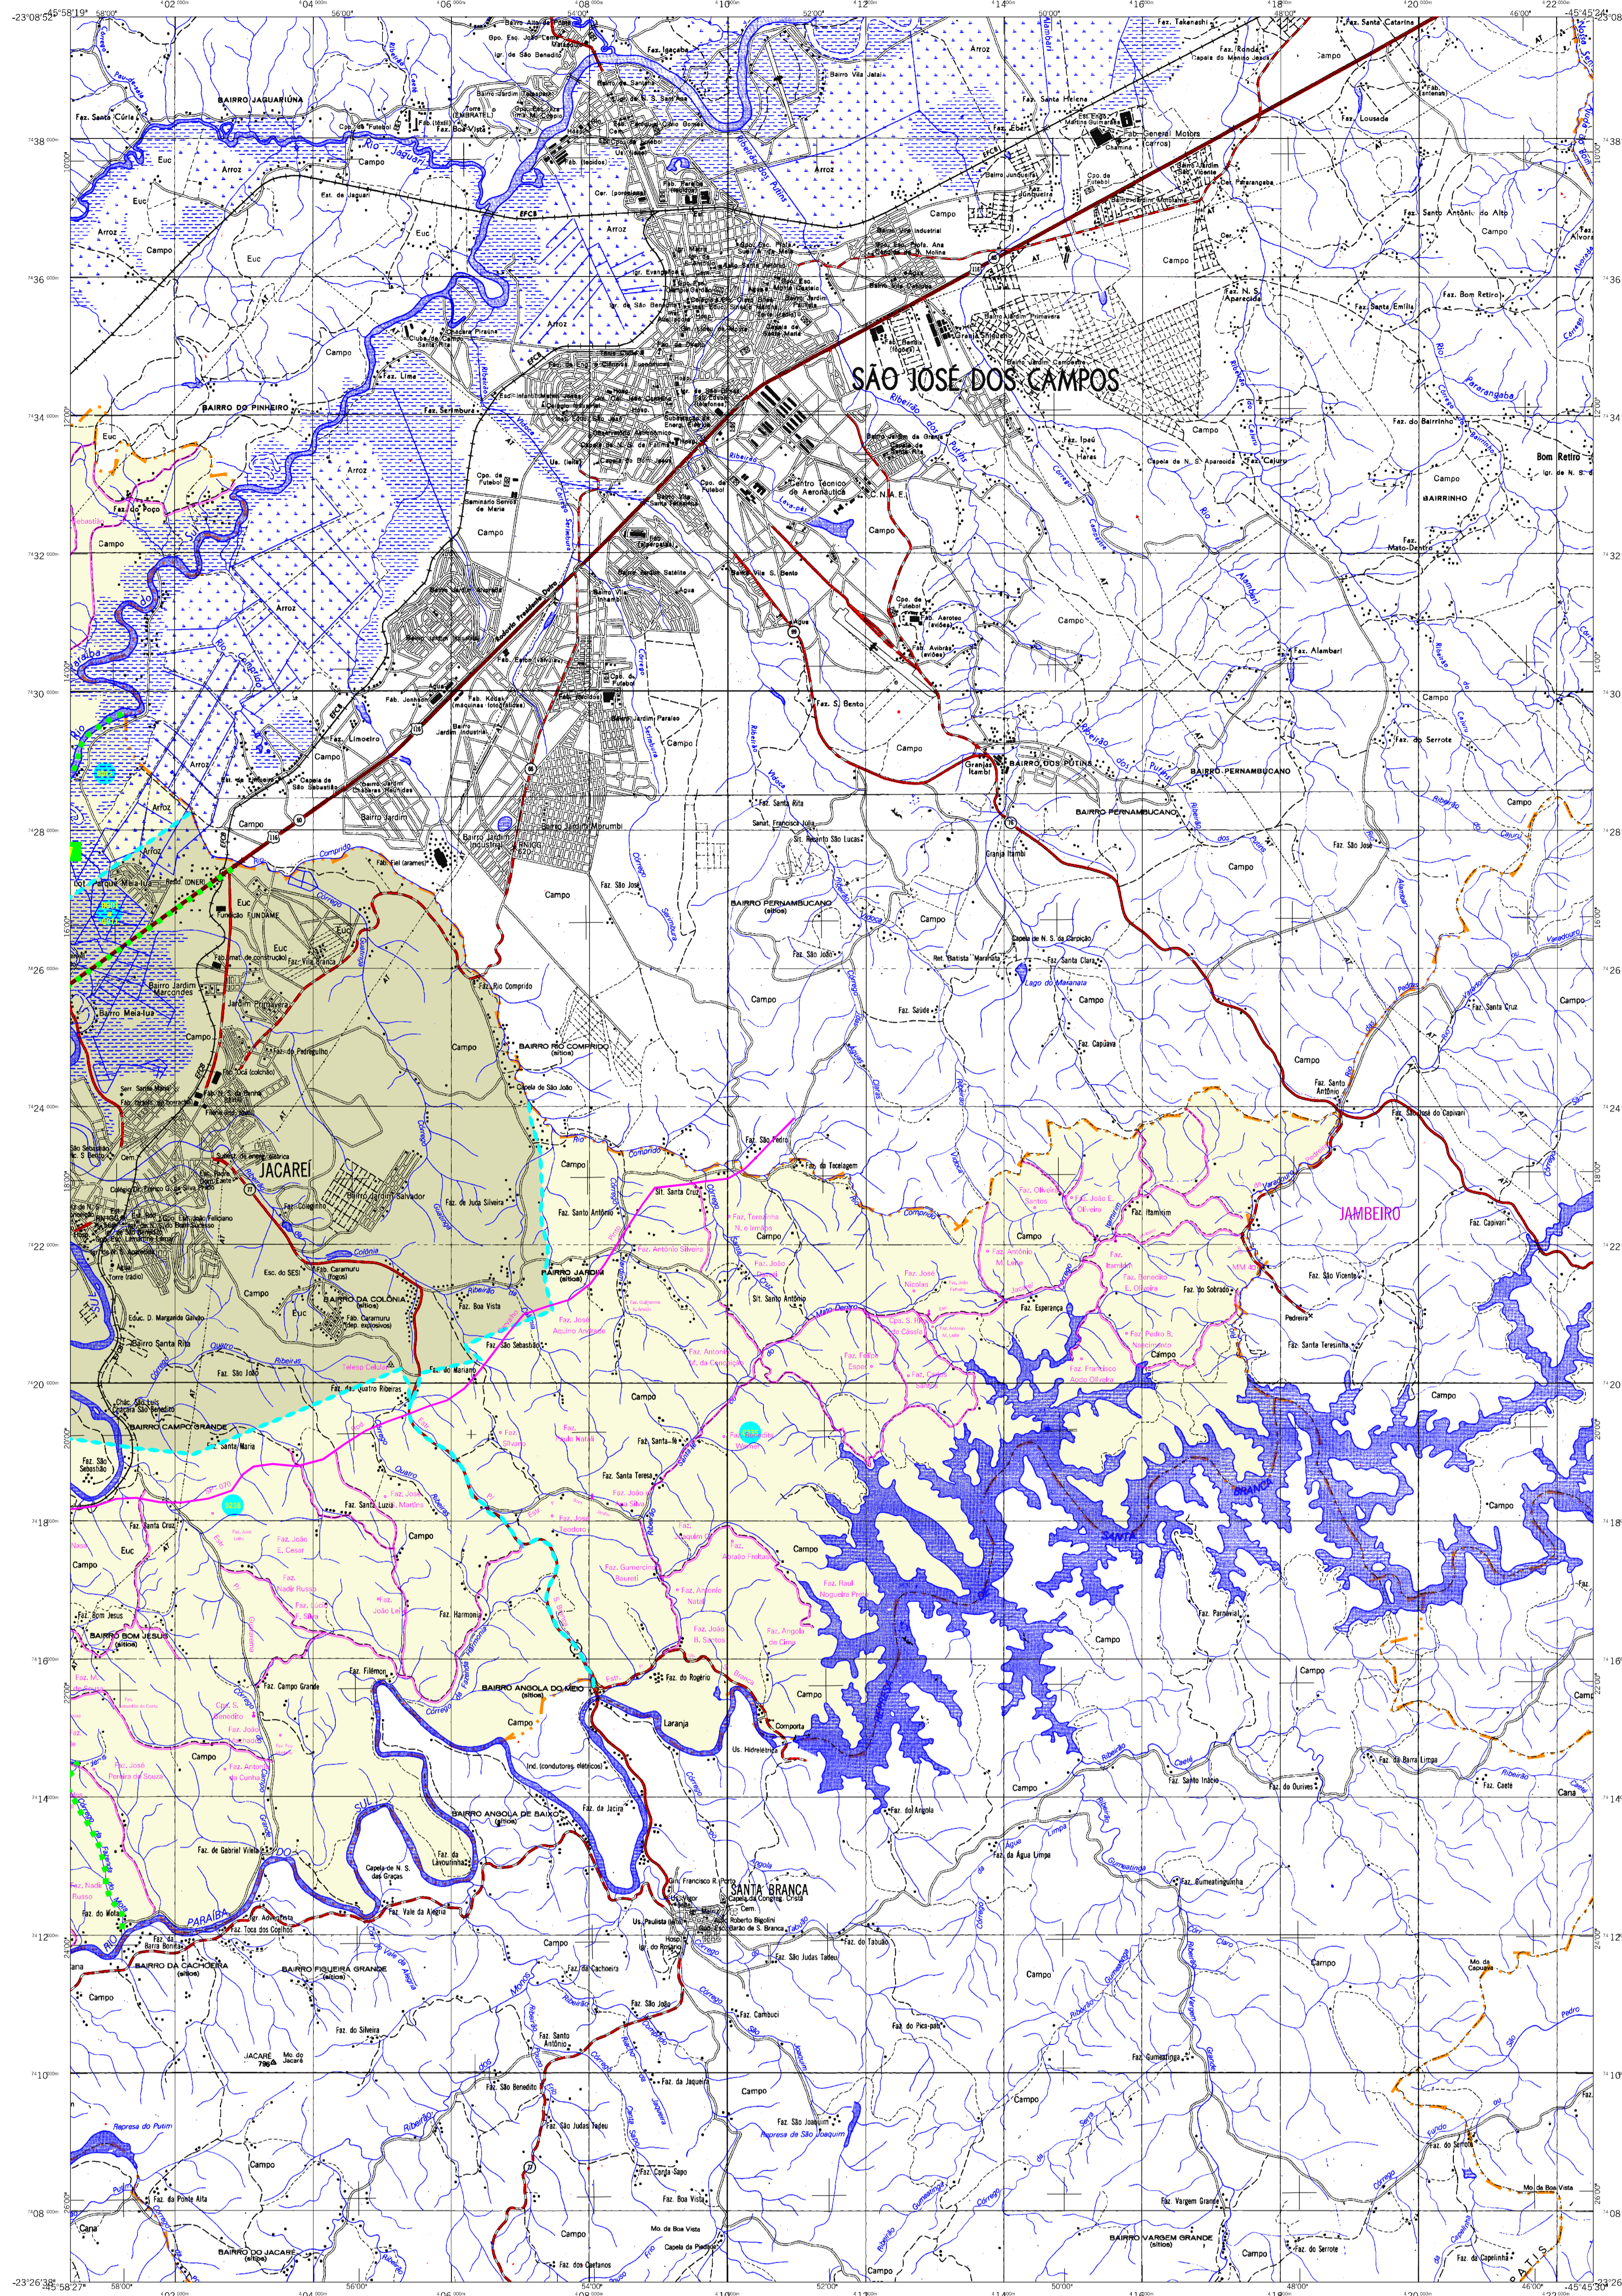

MAPA MUNICIPAL ESTATÍSTICO

Jacareí-SP

CONVENÇÕES CARTOGRÁFICAS

ELEMENTOS PLANIMÉTRICOS

- Edificações: Igreja, Escola, Moinho, etc.
- Linhas de energia: Energia elétrica, etc.
- Linhas de transporte: Rodovias, etc.

ELEMENTOS ALTIMÉTRICOS

- Curvas de nível: Contorno, etc.
- Alturas: Ponto geodésico, etc.

ELEMENTOS DE HIDROGRAFIA

- Rios: Rio principal, etc.
- Lagos: Lagoa, etc.
- Canais: Canal, etc.

ATUALIZAÇÕES CARTOGRÁFICAS

- COR MAGENTA: Levantamentos por GPS e/ou Imagens de Satélites
- COR VERDE: Alargamento aproximado sem comprovação cartográfica

CONVENÇÕES TOPOGRÁFICAS

LEGENDA

LIMITES

- Internacional
- Estadual
- Municipal

ESCALA

1:50.000

INSTITUTO BRASILEIRO DE GEOGRAFIA E ESTATÍSTICA

MINISTÉRIO DO PLANEJAMENTO, ORÇAMENTO E GESTÃO

SECRETARIA DE POLÍTICA ESTATÍSTICA

COORDENADORIA DE GEODÉSIA, GEOMÁTICA E CARTOGRAFIA

GEODÉCIO	Substância	NOME
3524402	Jacareí	MUNICÍPIO DE JACAREÍ

ASPECTOS FÍSICOS

Município	Jacareí
Estado	São Paulo
Área (km²)	163,4
População (2007)	45.000

ASPECTOS ECONÔMICOS

Atividade Econômica	Indústria e Comércio
Setor	Indústria e Comércio

ASPECTOS SOCIAIS

Índice de Desenvolvimento Humano (IDH)	0,750
Índice de Desenvolvimento Social (IDS)	0,750