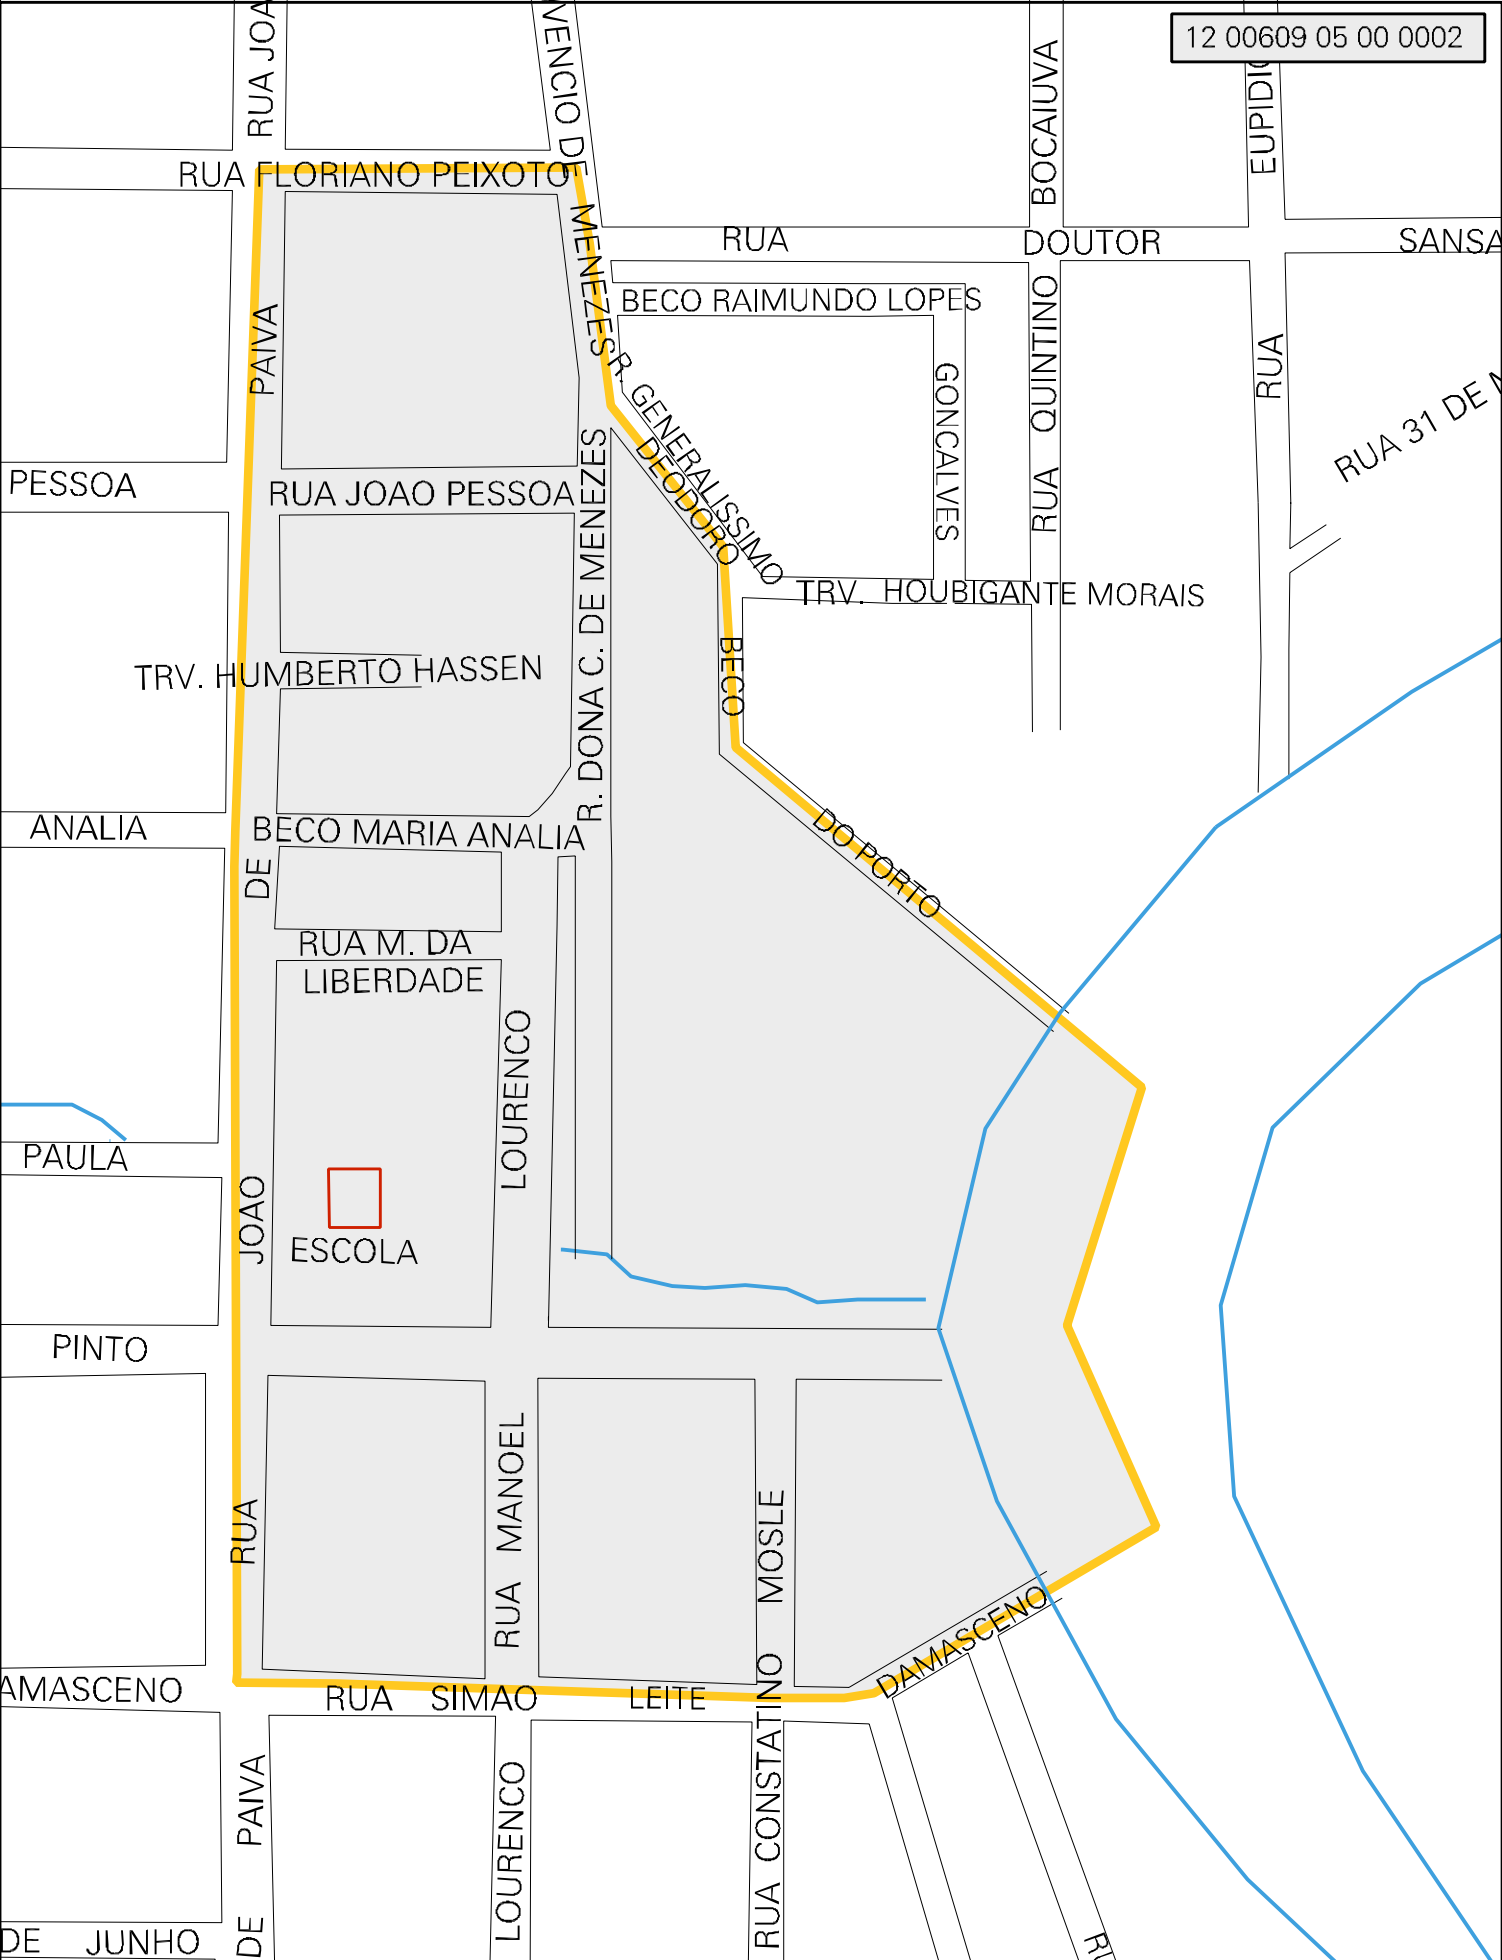

12 00609 05 00 0002

MUNICIPIO: 00609 - TARAUAÇA  
 DISTRITO: 05 - TARAUAÇA  
 SUBDISTRITO: 00  
 SETOR: 0002 SITUACAO: 10

ESTADO DO ACRE  
 MAPA DE SETOR URBANO - MSU  
 ESCALA: 1 : 4853