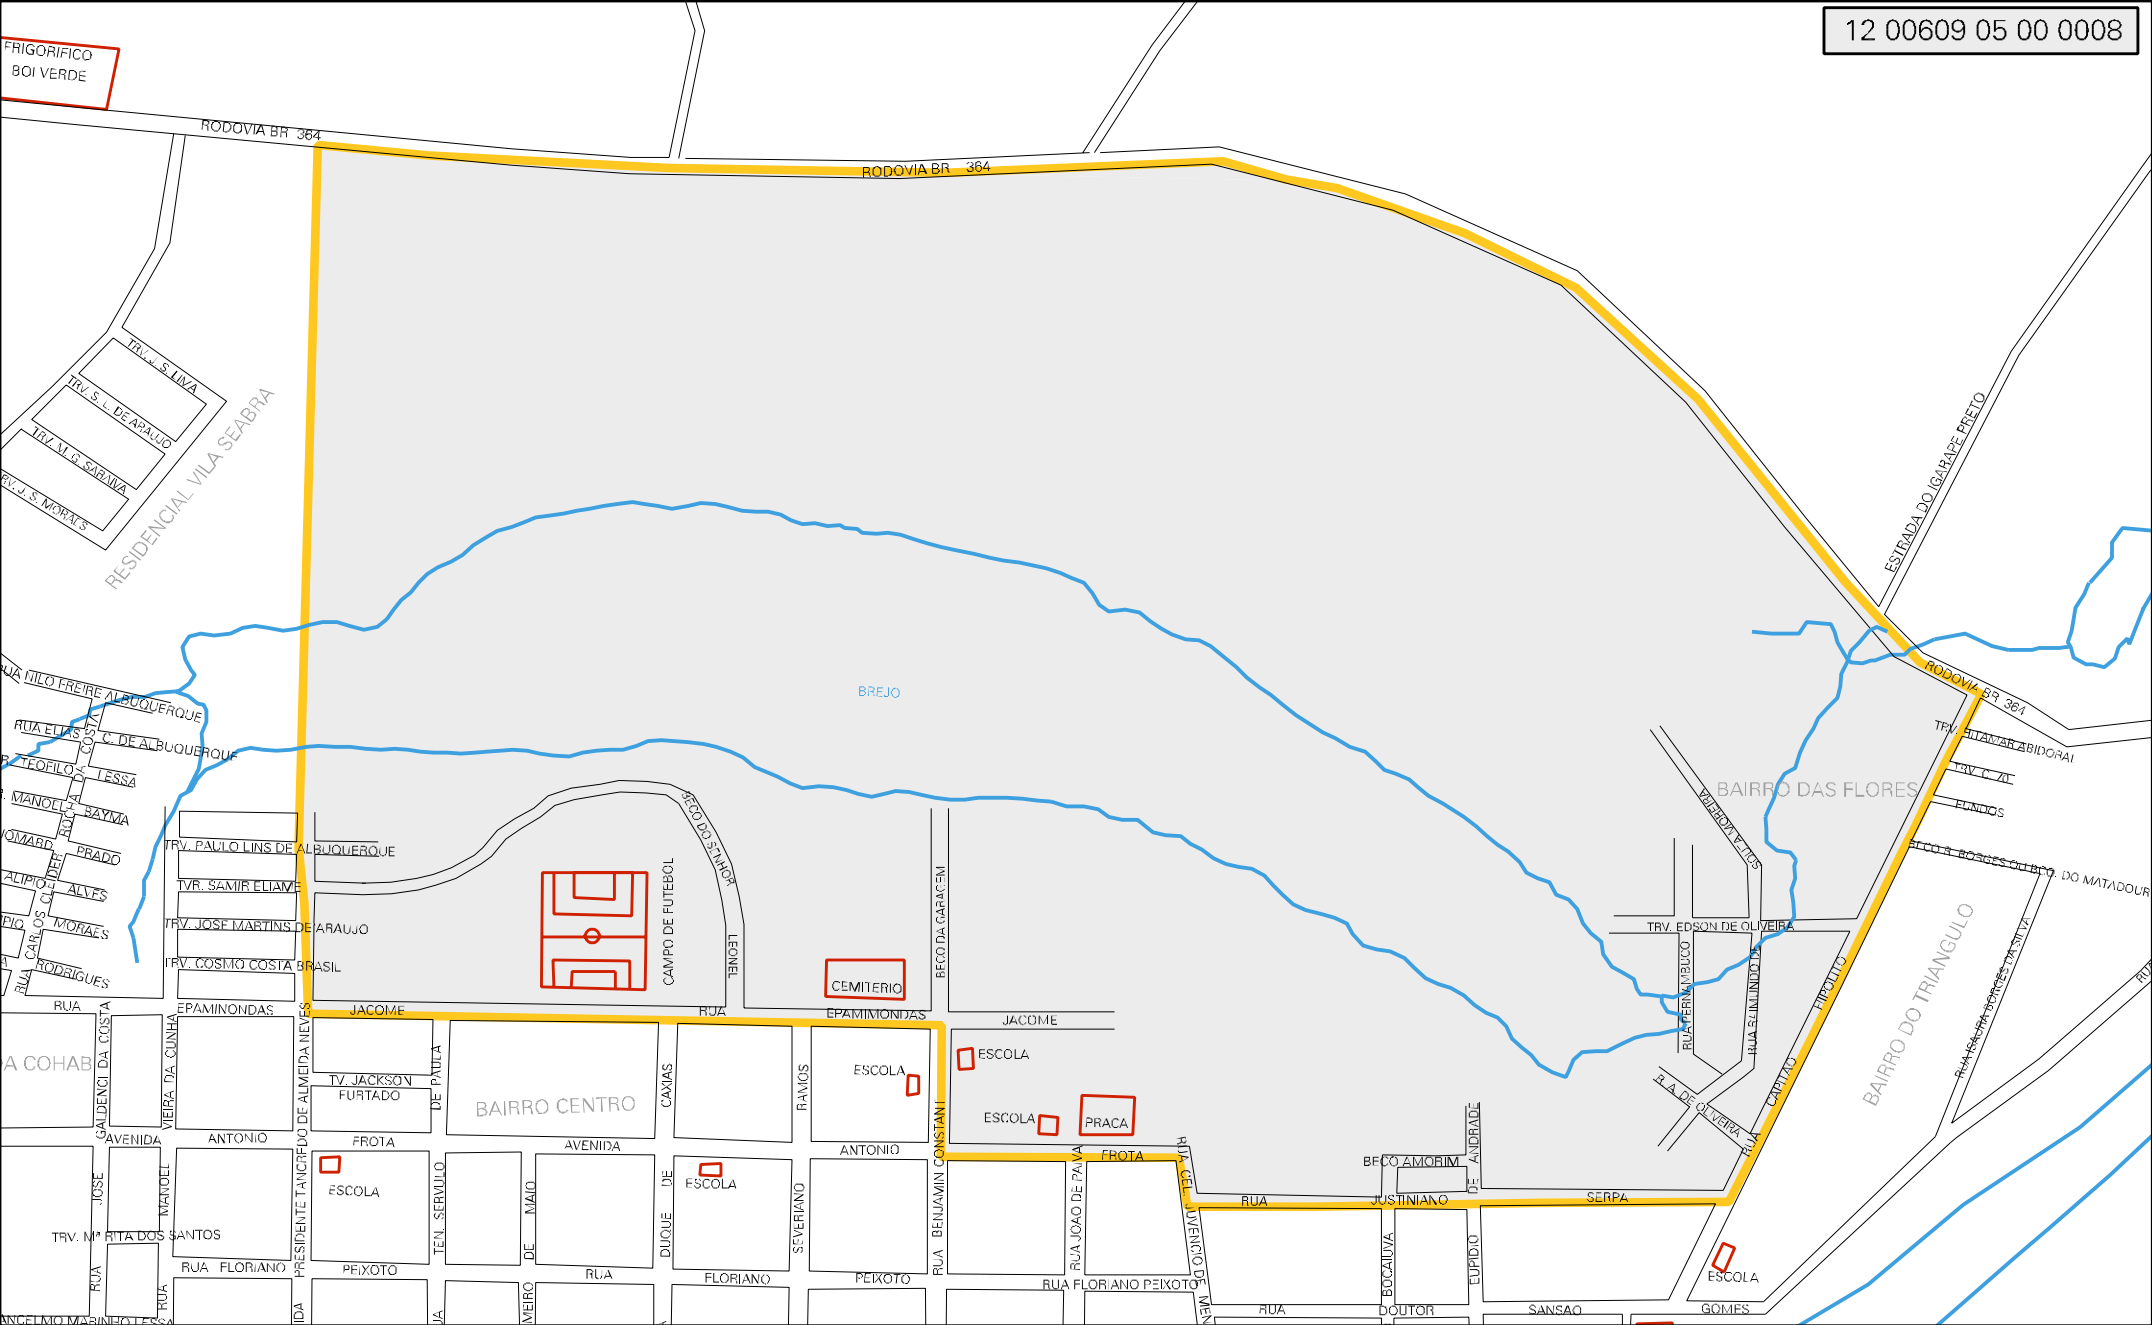

FRIGORIFICO
BOI VERDE

MUNICIPIO: 00609 - TARAUACÁ
 DISTRITO: 05 - TARAUACÁ
 SUBDISTRITO: 00
 SETOR: 0008 SITUACAO: 10

ESTADO DO ACRE
 MAPA DE SETOR URBANO - MSU
 ESCALA: 1 : 12179