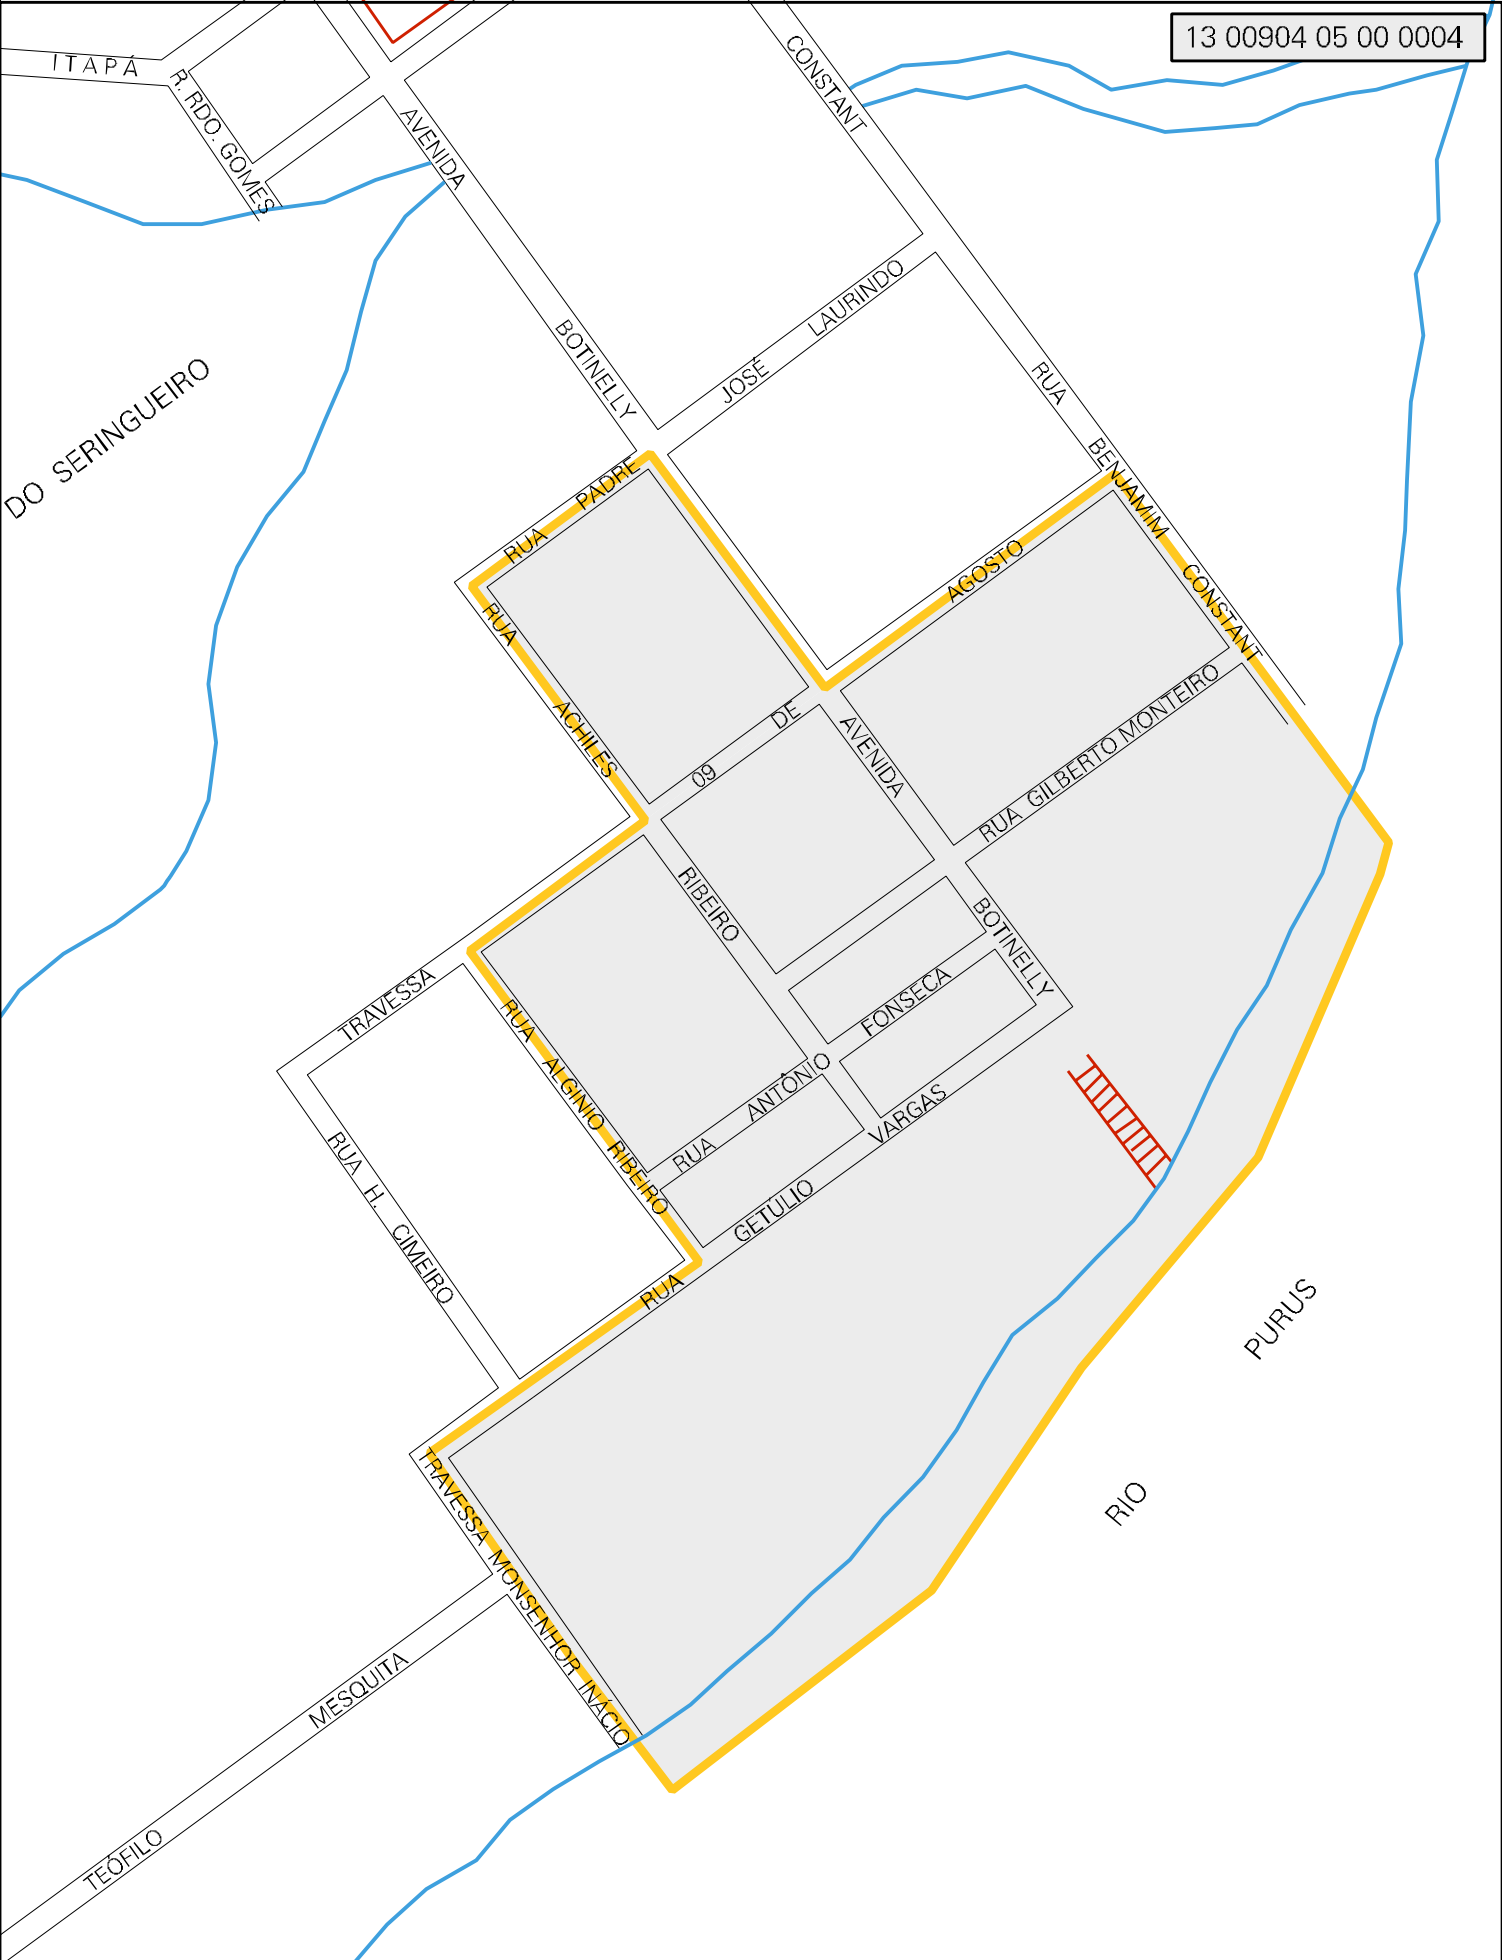

13 00904 05 00 0004

DO SERINGUEIRO

ITAPÁ

R. RDO. GOMES

AVENIDA

BOTINELLY

JOSE

CONSTANT

LAURINDO

RUA PADRE

RUA ACHILES

09

AVENIDA

AGOSTO

RUA BENJAMIM

CONSTANT

RUA GILBERTO MONTEIRO

RIBEIRO

TRAVESSA

RUA ALGIVINO RIBEIRO

FONSECA

BOTINELLY

RUA ANTONIO

VARGAS

MUNICÍPIO: 00904 - CANUTAMA
 DISTRITO: 05 - CANUTAMA
 SUBDISTRITO: 00
 SETOR: 0004 SITUACAO: 10

ESTADO DO AMAZONAS
 MAPA DE SETOR URBANO - MSU
 ESCALA: 1 : 3084