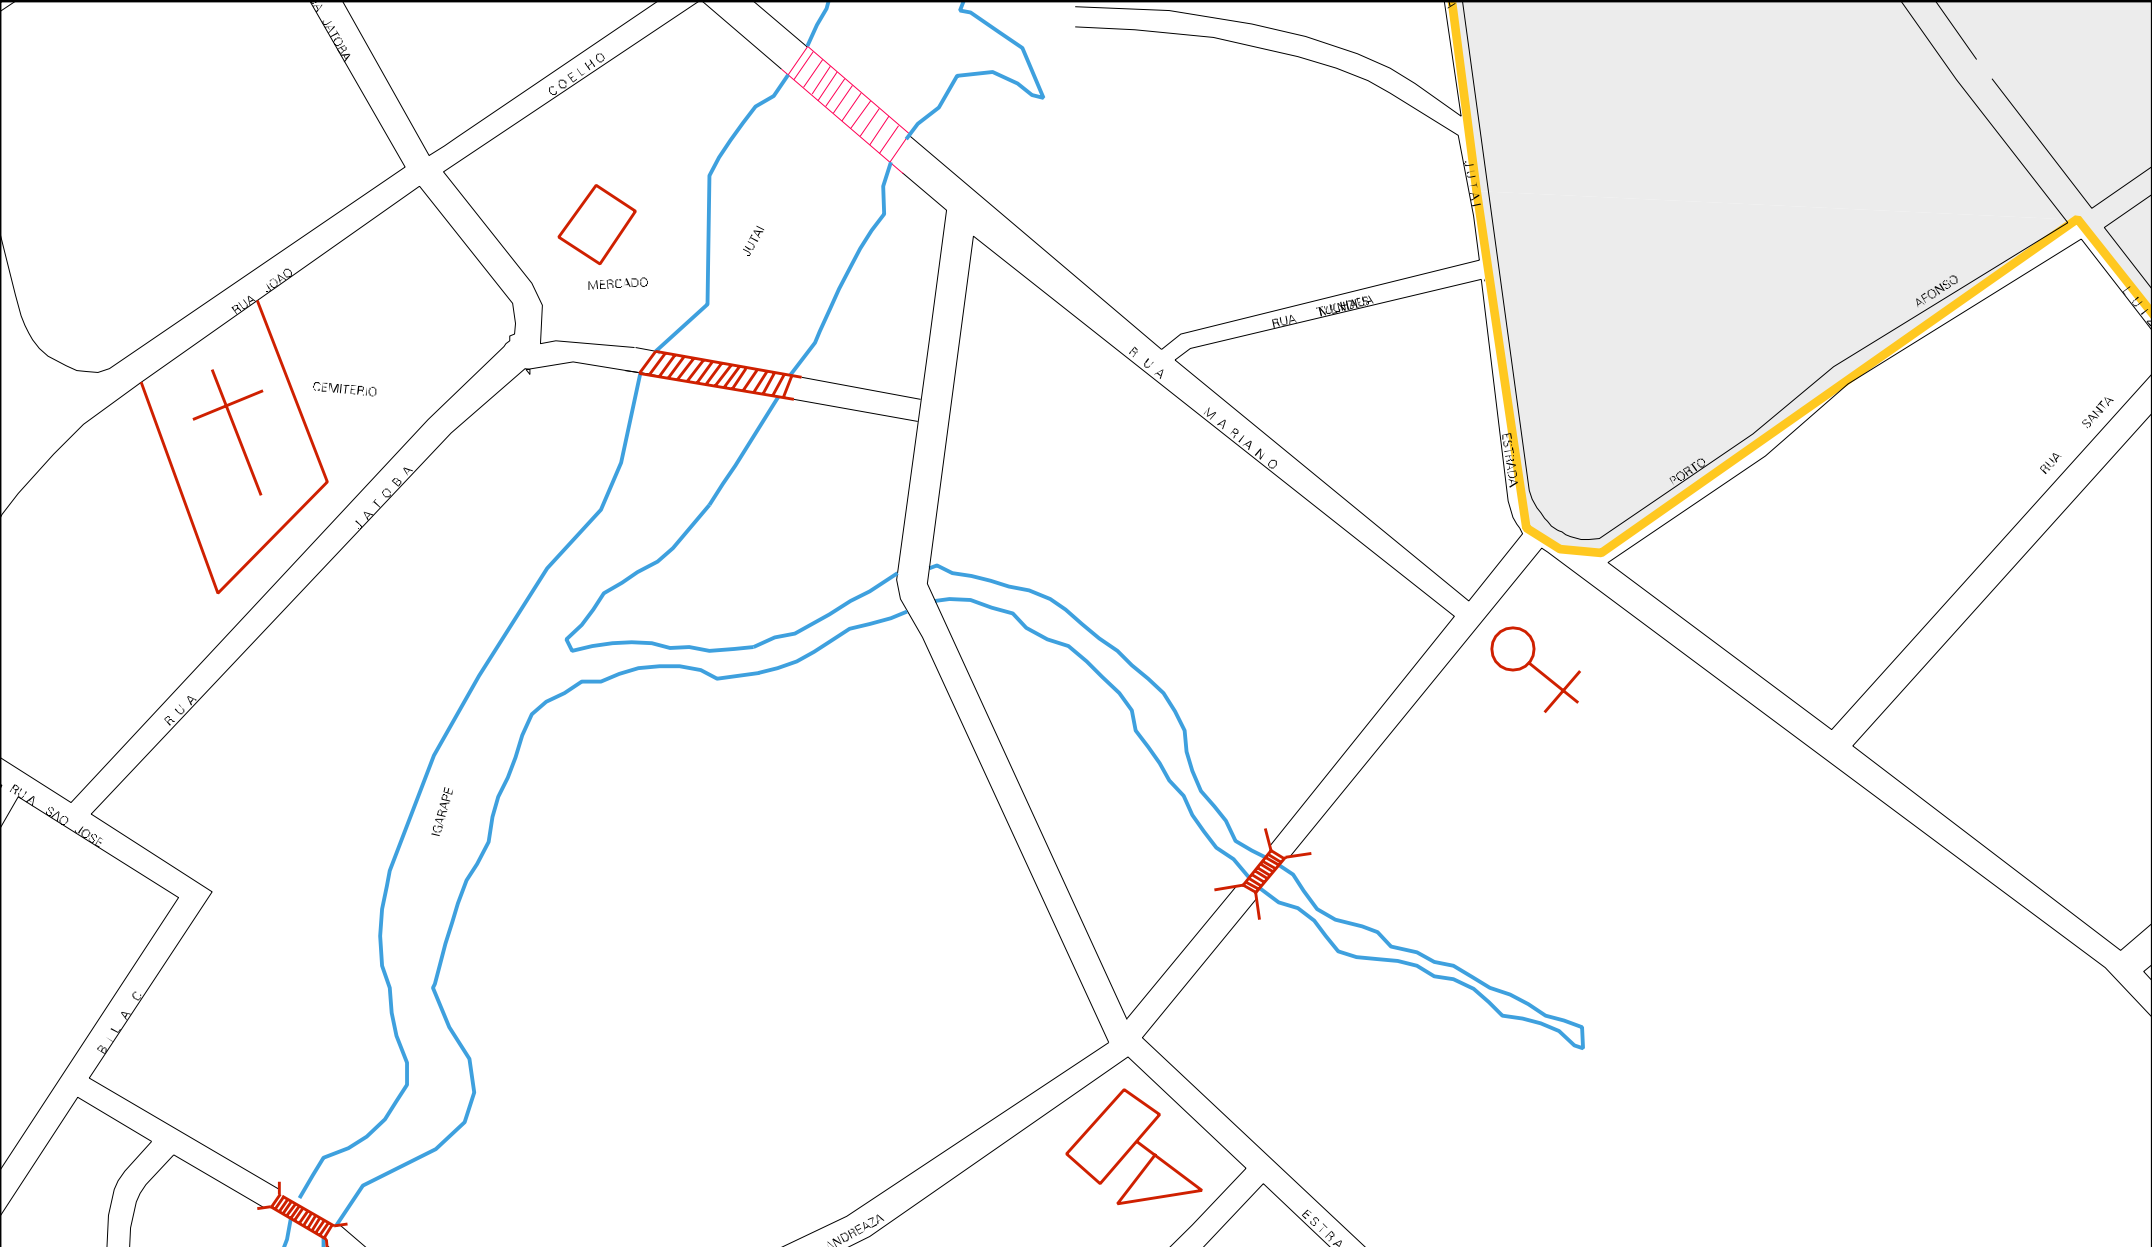

RIO JUTAI

RIO SOLIMÕES

RUA MENDES

RUA TUCHAWA

PREFEITURA

CELETRAMAZON

CORREIOS

DE

MARCO

RUA

RUA 7

RUA

RUA

CENSO AGROPECUARIO 2006
CONTAGEM DA POPULACAO 2007

MUNICIPIO: 02306 - JUTAI
DISTRITO: 05 - JUTAI
SUBDISTRITO: 00
SETOR: 0005 SITUACAO: 10

ESTADO DO AMAZONAS
MAPA DE SETOR URBANO - MSU
ESCALA: 1 : 8081