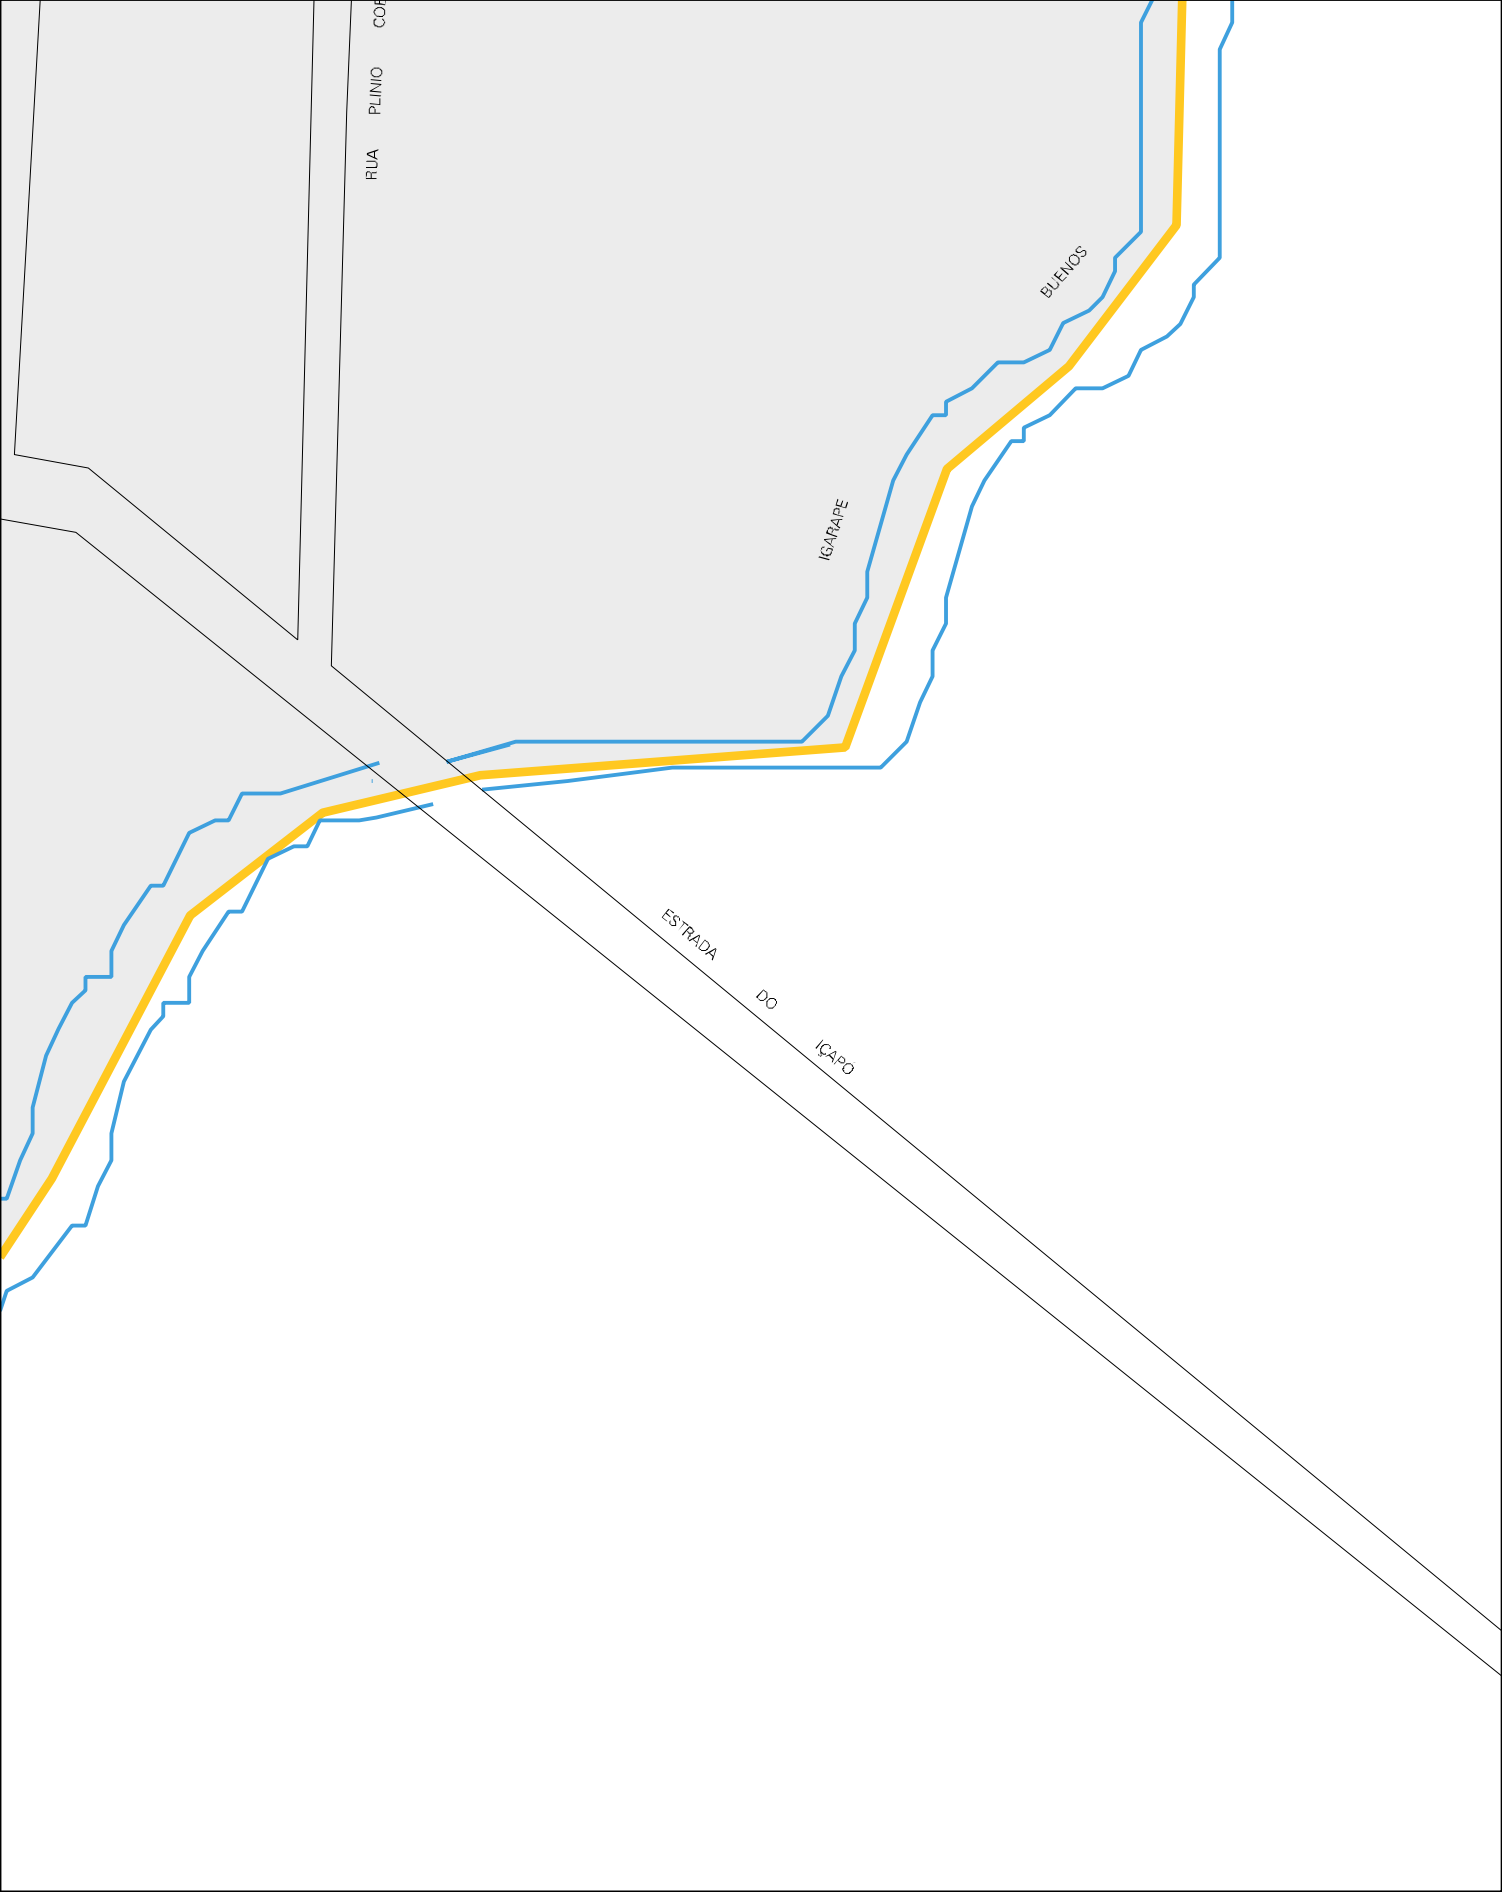

SANTO ANTONIO

RUA

ESTRADA SANTA

RUA BOM PASTOR

PASTOR

RUA SAO PEDRO

PRACA DO SERINGUEIRO

DENOMINAÇÃO

SEM

RUA

DENOMINAÇÃO

TUCHAUA

RUA

PEDRO

RUA

SAO

LHO

AIRES

ESTADO DO AMAZONAS
MAPA DE SETOR URBANO - MSU
ESCALA: 1 : 6440