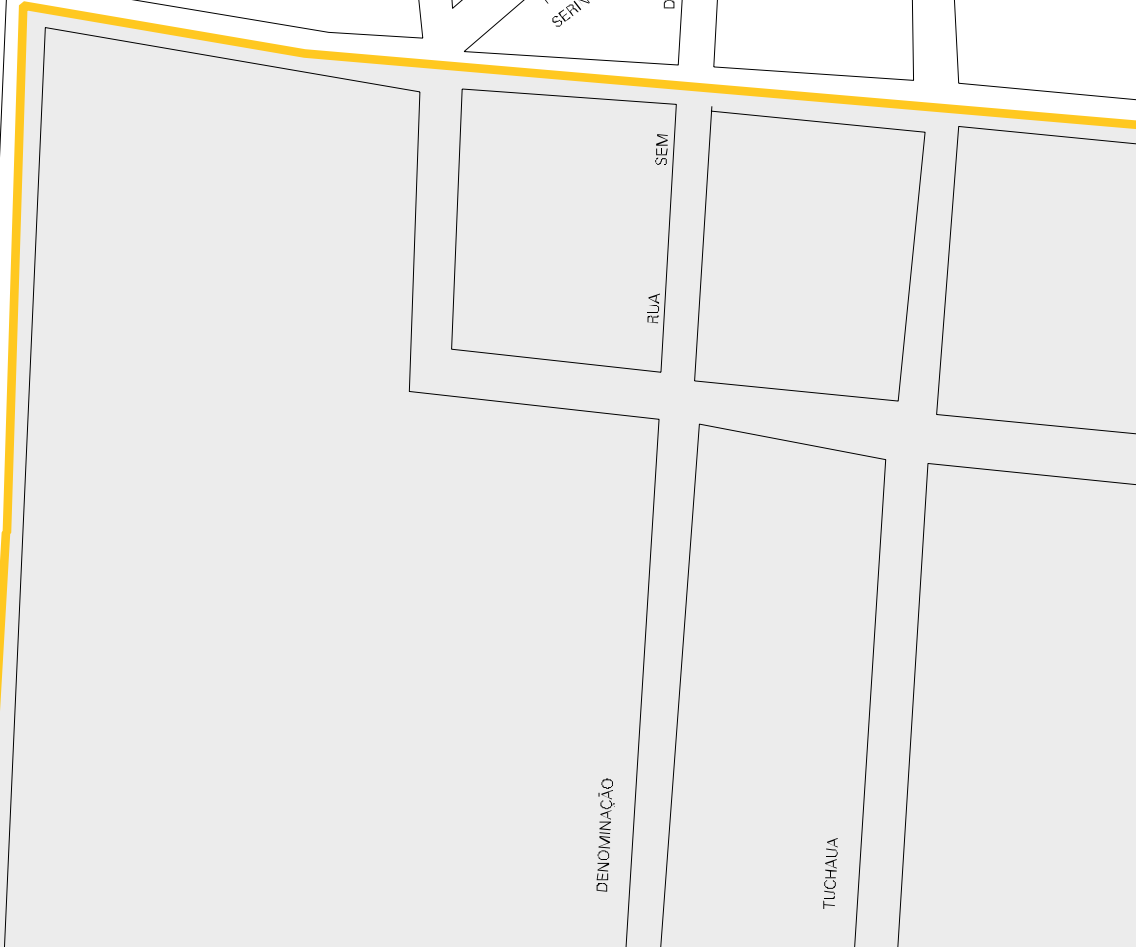

SANTO ANTONIO

RUA

ESTRADA SANTA

RUA BOM PASTOR

PASTOR

RUA SAO PEDRO

PRACA DO SERINGUEIRO

DENOMINAÇÃO

SEM

RUA

DENOMINAÇÃO

TUCHAUA

RUA

PEDRO

RUA

SAO

LHO

AIRES

ESTADO DO AMAZONAS
MAPA DE SETOR URBANO - MSU
ESCALA: 1 : 6440