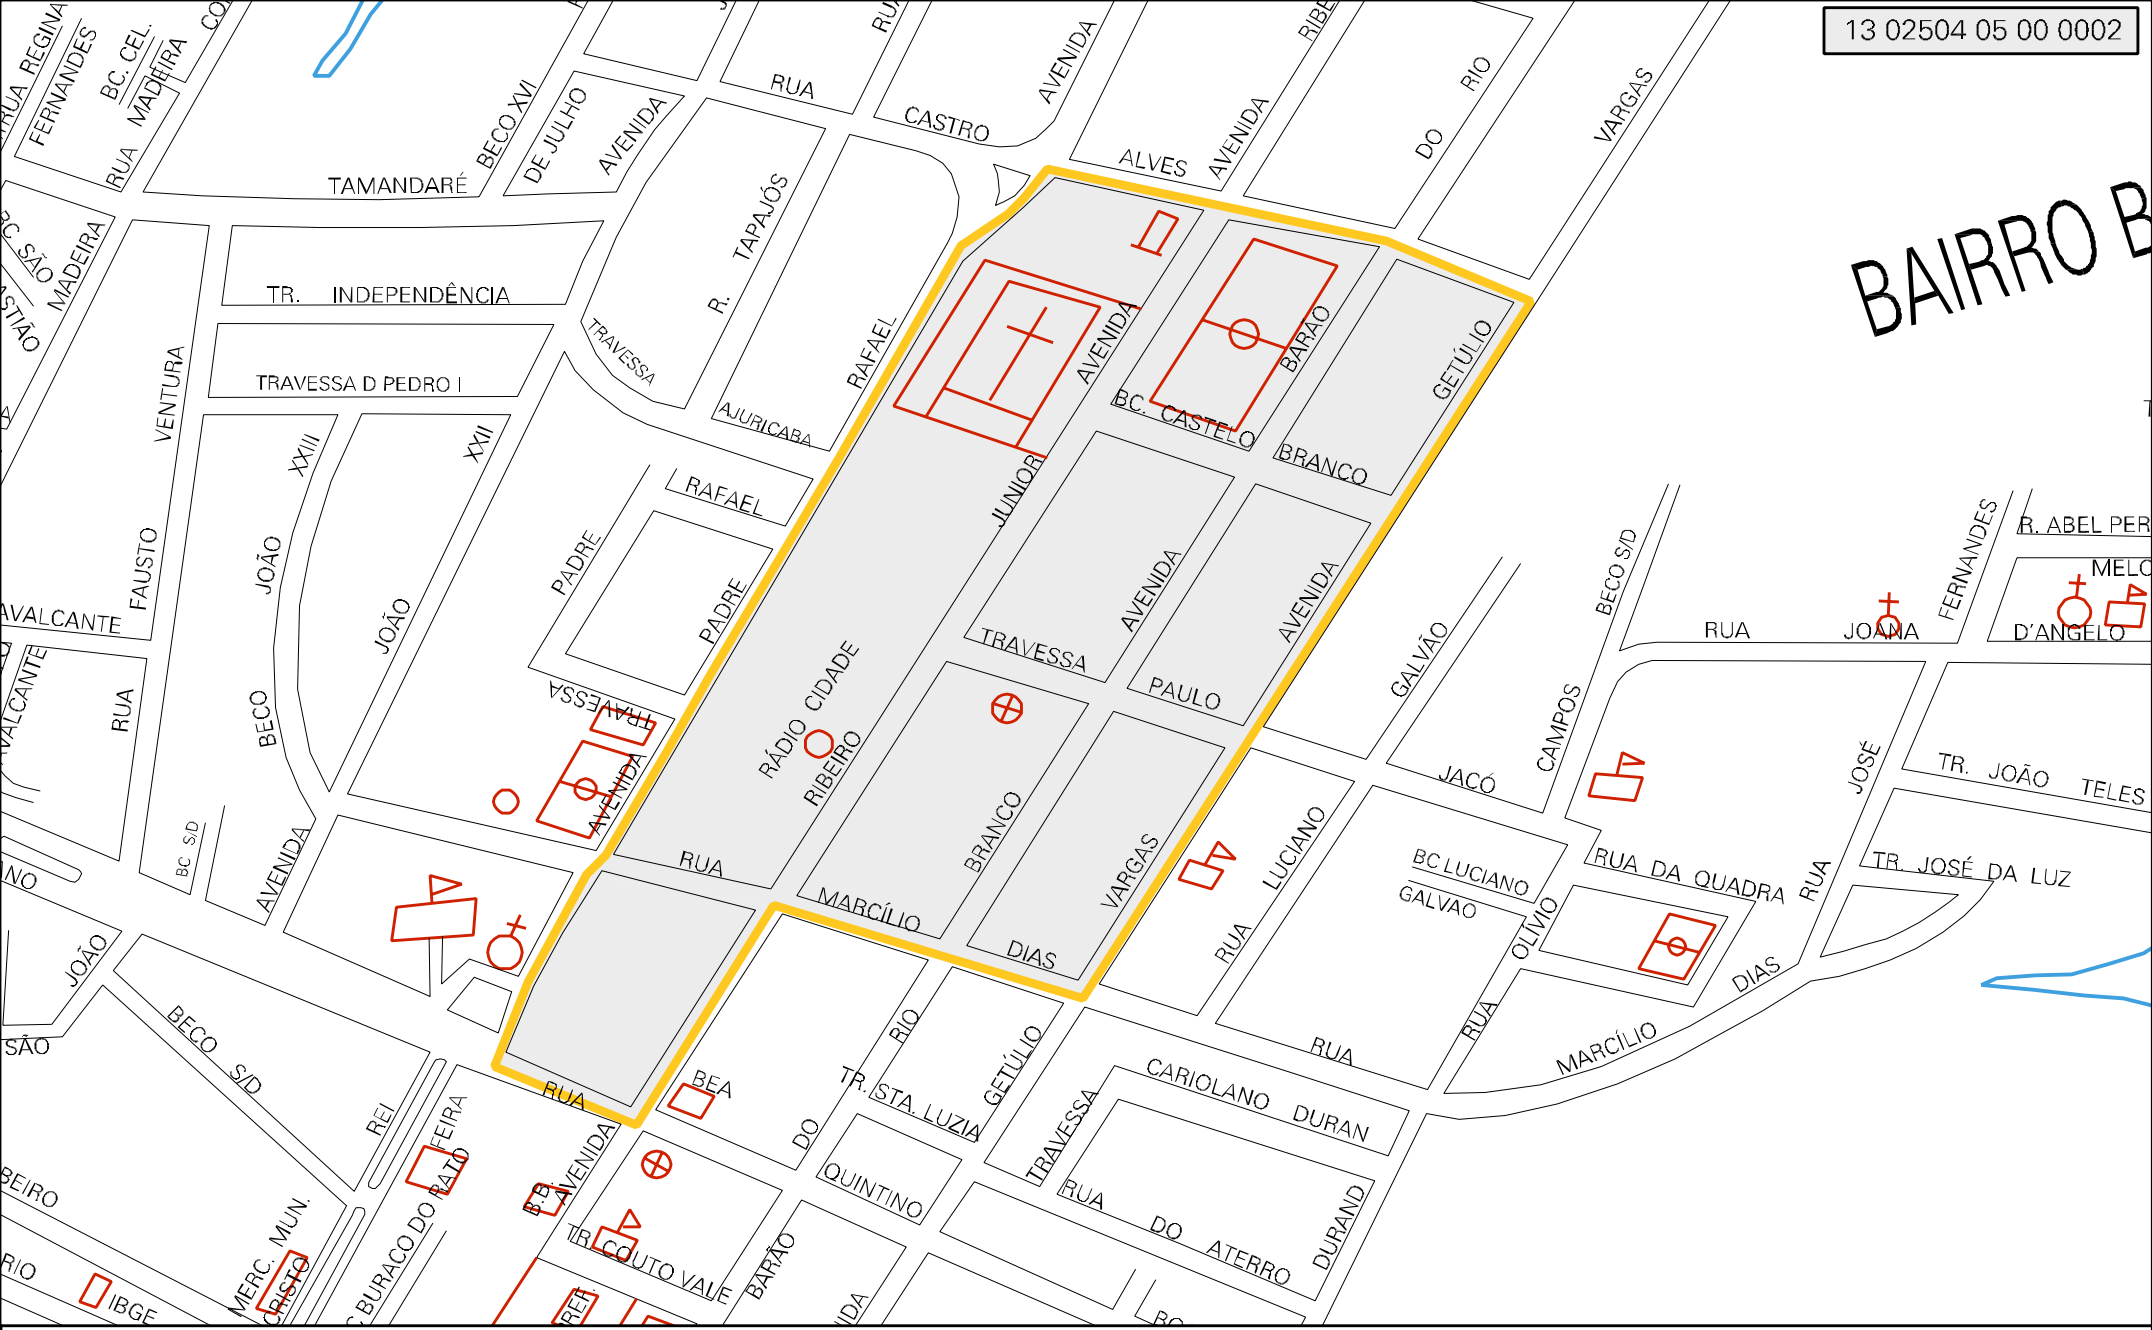

BAIRRO B

MUNICIPIO: 02504 - MANACAPURU
 DISTRITO: 05 - MANACAPURU
 SUBDISTRITO: 00
 SETOR: 0002 SITUACAO: 10
 BAIRRO: 001 - CENTRO

ESTADO DO AMAZONAS
 MAPA DE SETOR URBANO - MSU
 ESCALA: 1 : 4372