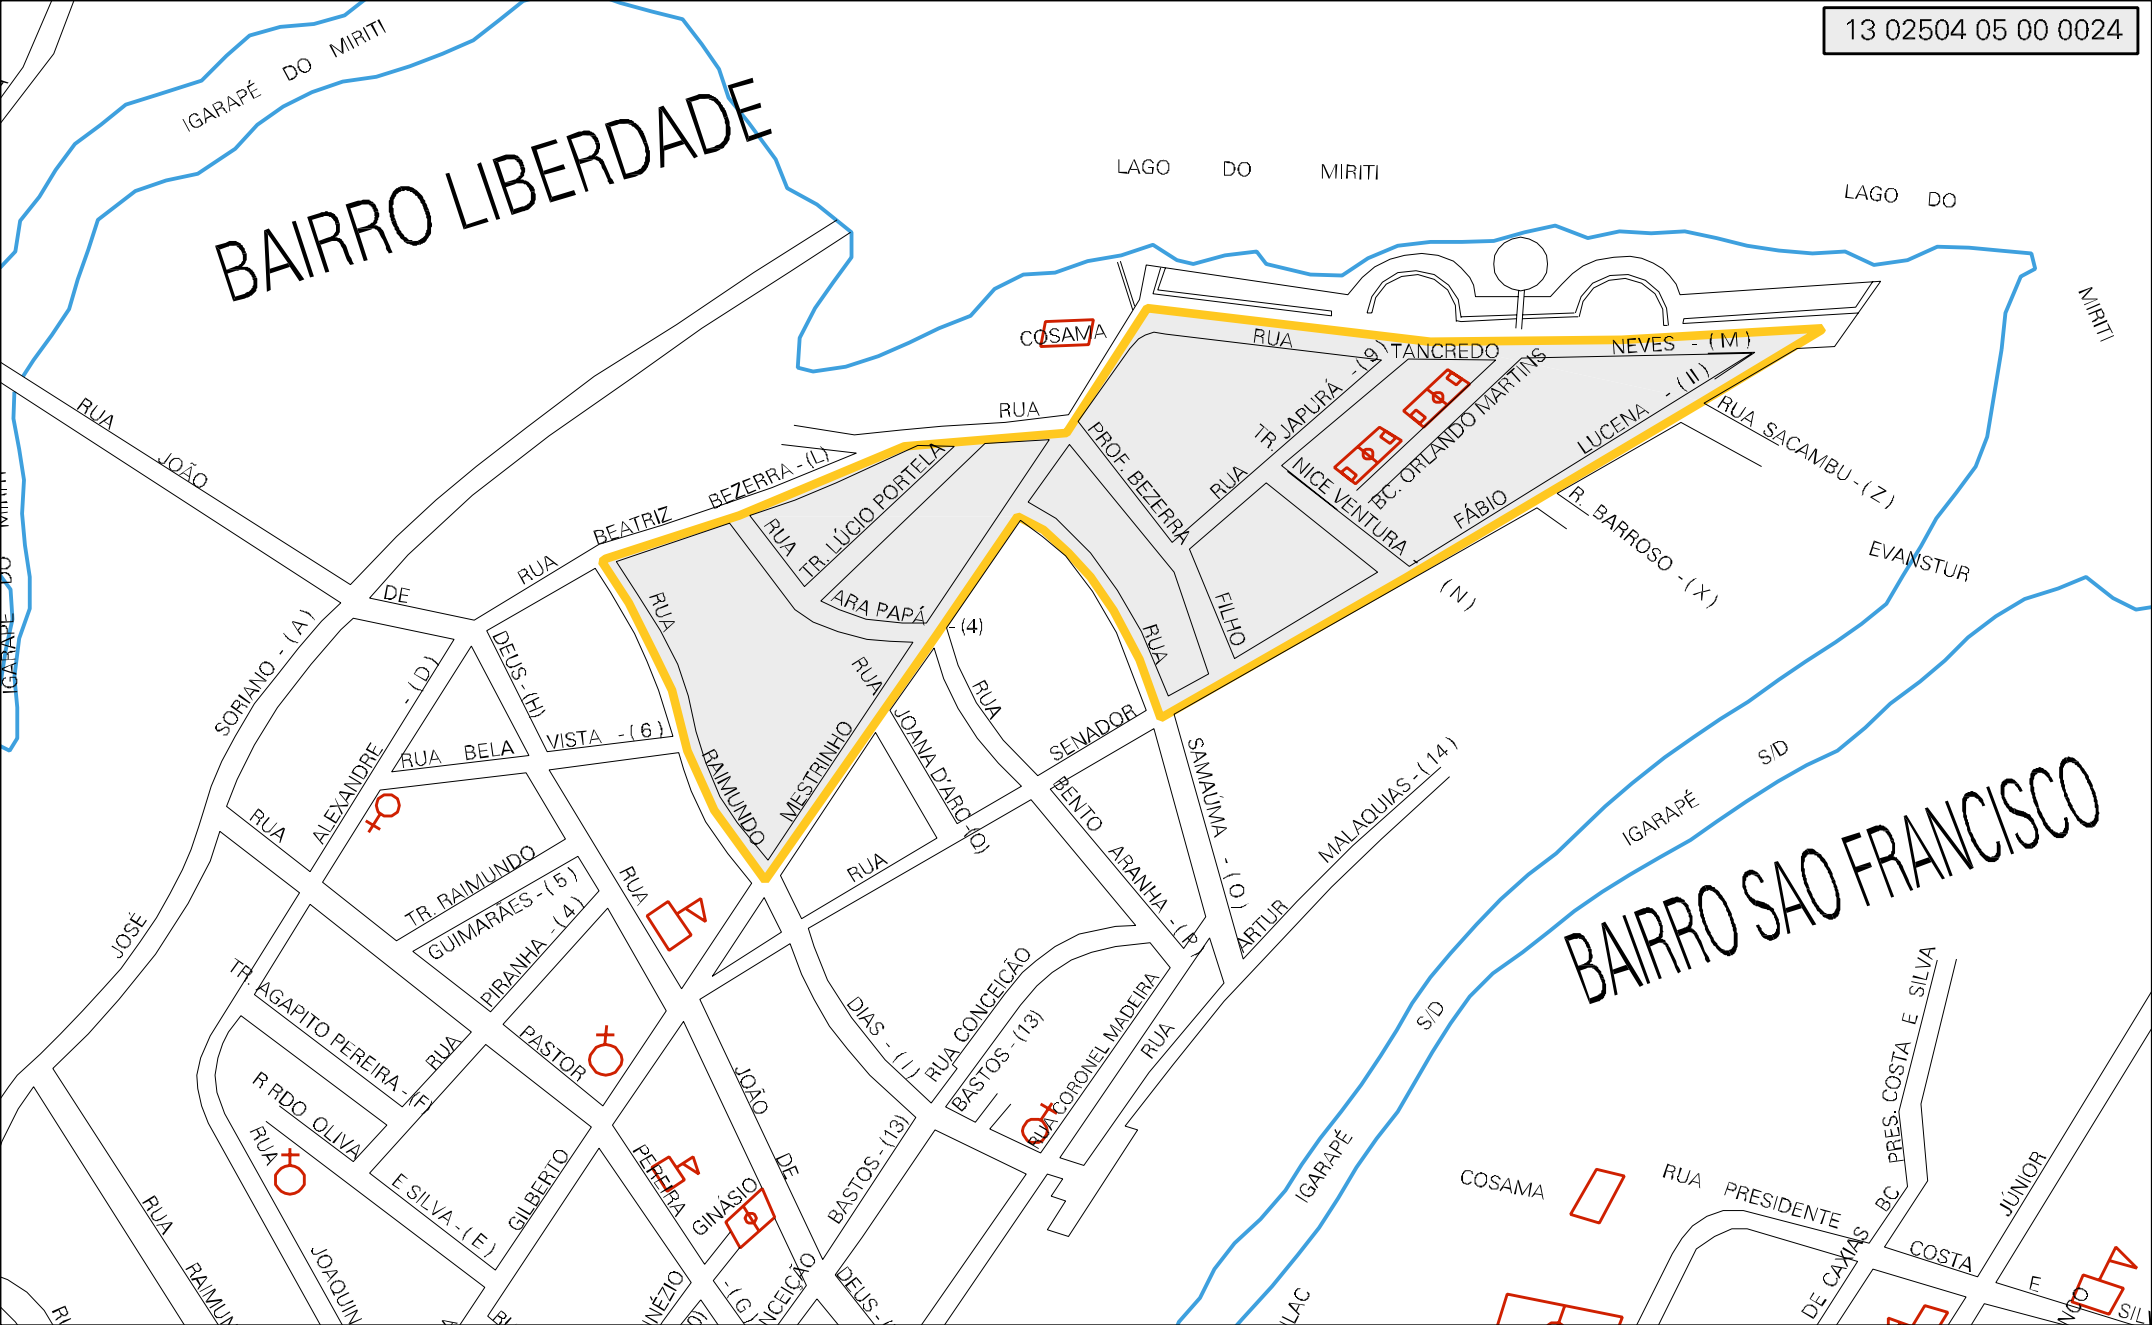

BAIRRO LIBERDADE

BAIRRO SAO FRANCISCO

MUNICIPIO: 02504 - MANACAPURU
 DISTRITO: 05 - MANACAPURU
 SUBDISTRITO: 00
 SETOR: 0024 SITUACAO: 10
 BAIRRO: 004 - LIBERDADE

ESTADO DO AMAZONAS
 MAPA DE SETOR URBANO - MSU
 ESCALA: 1 : 4856