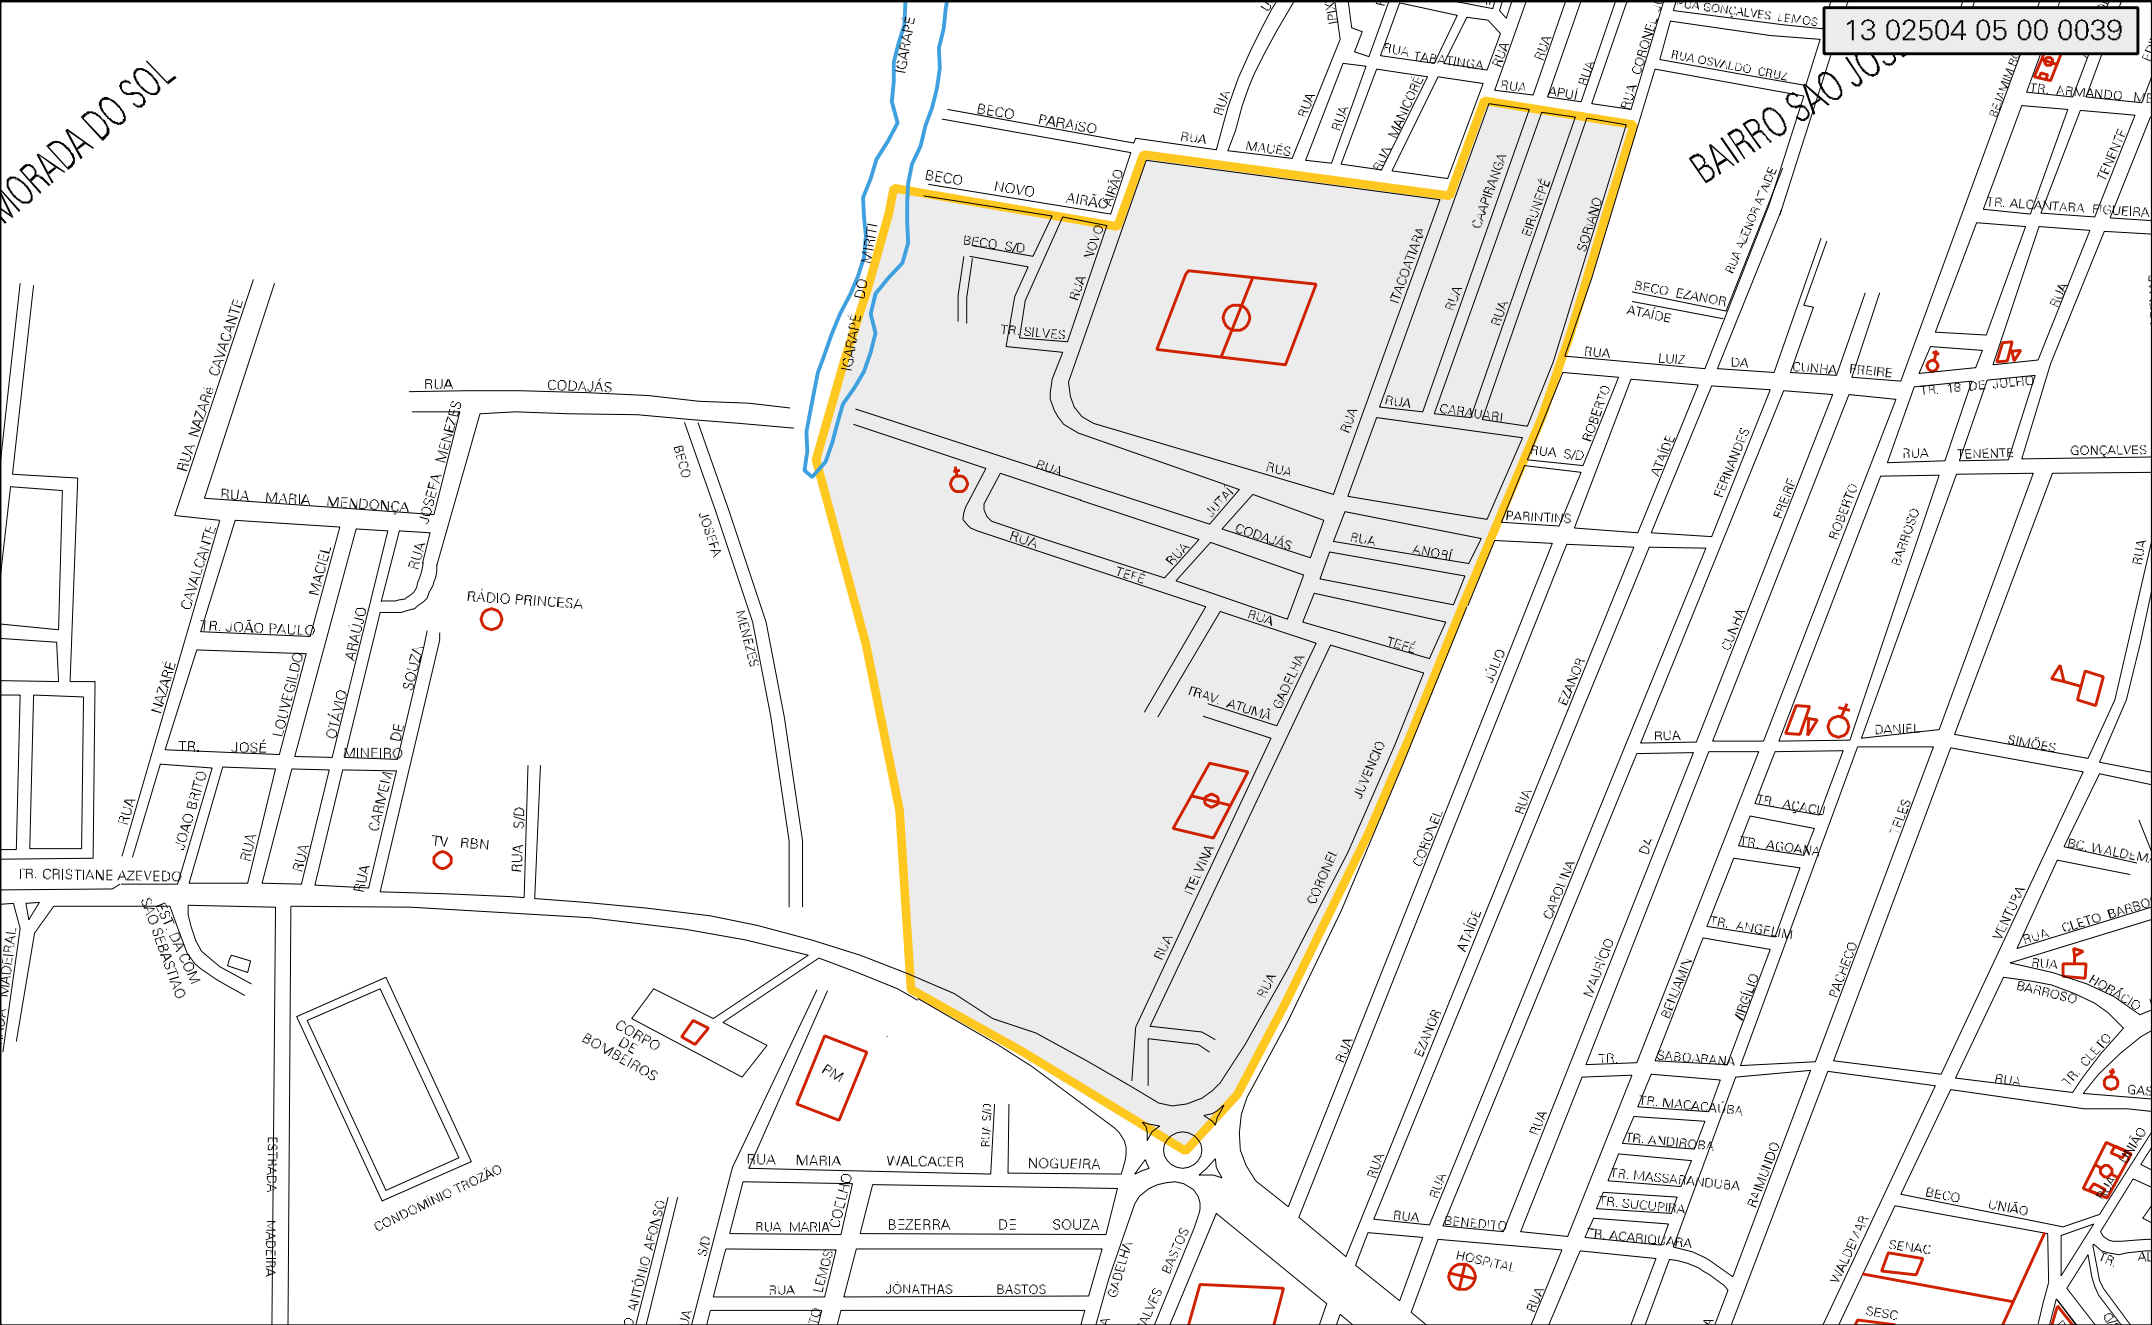

MORADA DO SOL

MUNICÍPIO: 02504 - MANACAPURU
 DISTRITO: 05 - MANACAPURU
 SUBDISTRITO: 00
 SETOR: 0039 SITUACAO: 10
 BAIRRO: 009 - UNIÃO

ESTADO DO AMAZONAS
 MAPA DE SETOR URBANO - MSU
 ESCALA: 1 : 7608