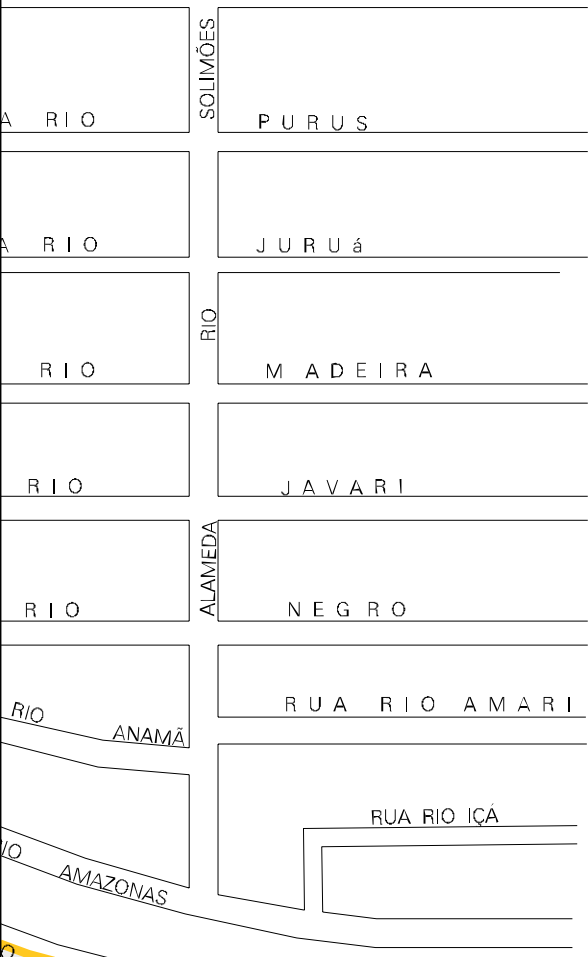

LOTEAMENTO DEUS É FIEL

ESTRADA

MANOEL

MILSON TORRES

ZORAIDE ALBUQUERQUE

ARY ANTUNES

CILEIA MACIEL

URBANO

RUA
RUA
RUA
RUA
RUA
RUA
RUA

ANGEL

BAIRRO MORADA DO SOL

TR. CRISTIANE AZEVEDO

ESTADO DO AMAZONAS
MAPA DE SETOR URBANO - MSU
ESCALA: 1 : 5446