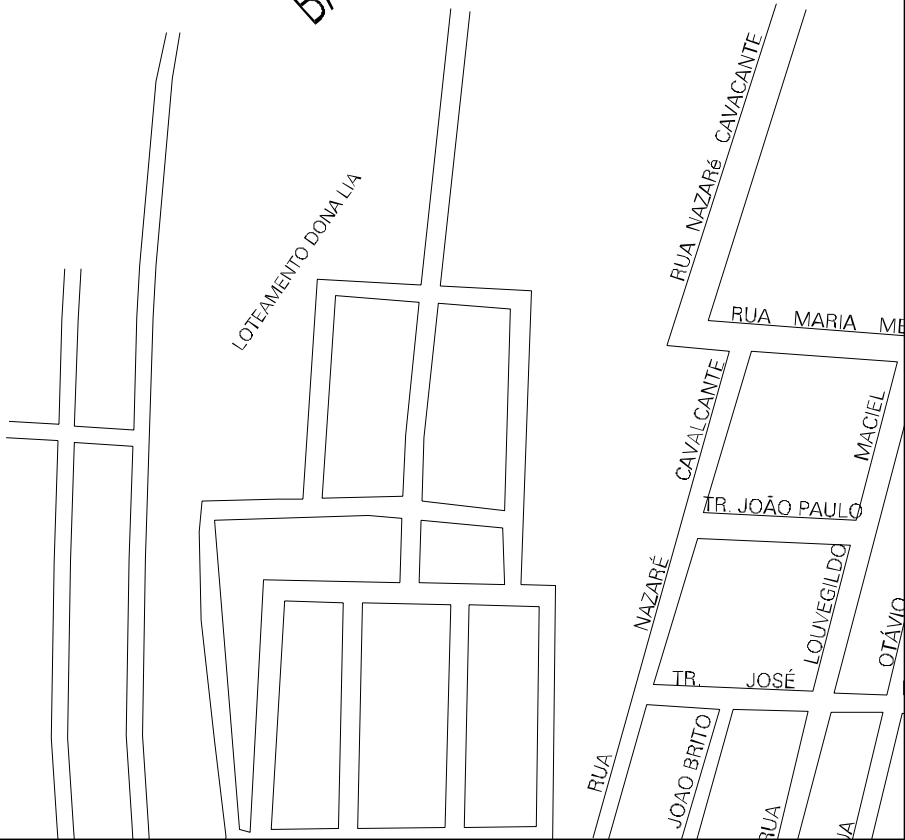

LOTEAMENTO DEUS É FIEL

ESTRADA

MANOEL

MILSON TORRES

ZORAIDE ALBUQUERQUE

ARY ANTUNES

CILEIA MACIEL

URBANO

RUA
RUA
RUA
RUA
RUA
RUA
RUA

ANGEL

BAIRRO MORADA DO SOL

TR. CRISTIANE AZEVEDO

ESTADO DO AMAZONAS
MAPA DE SETOR URBANO - MSU
ESCALA: 1 : 5446