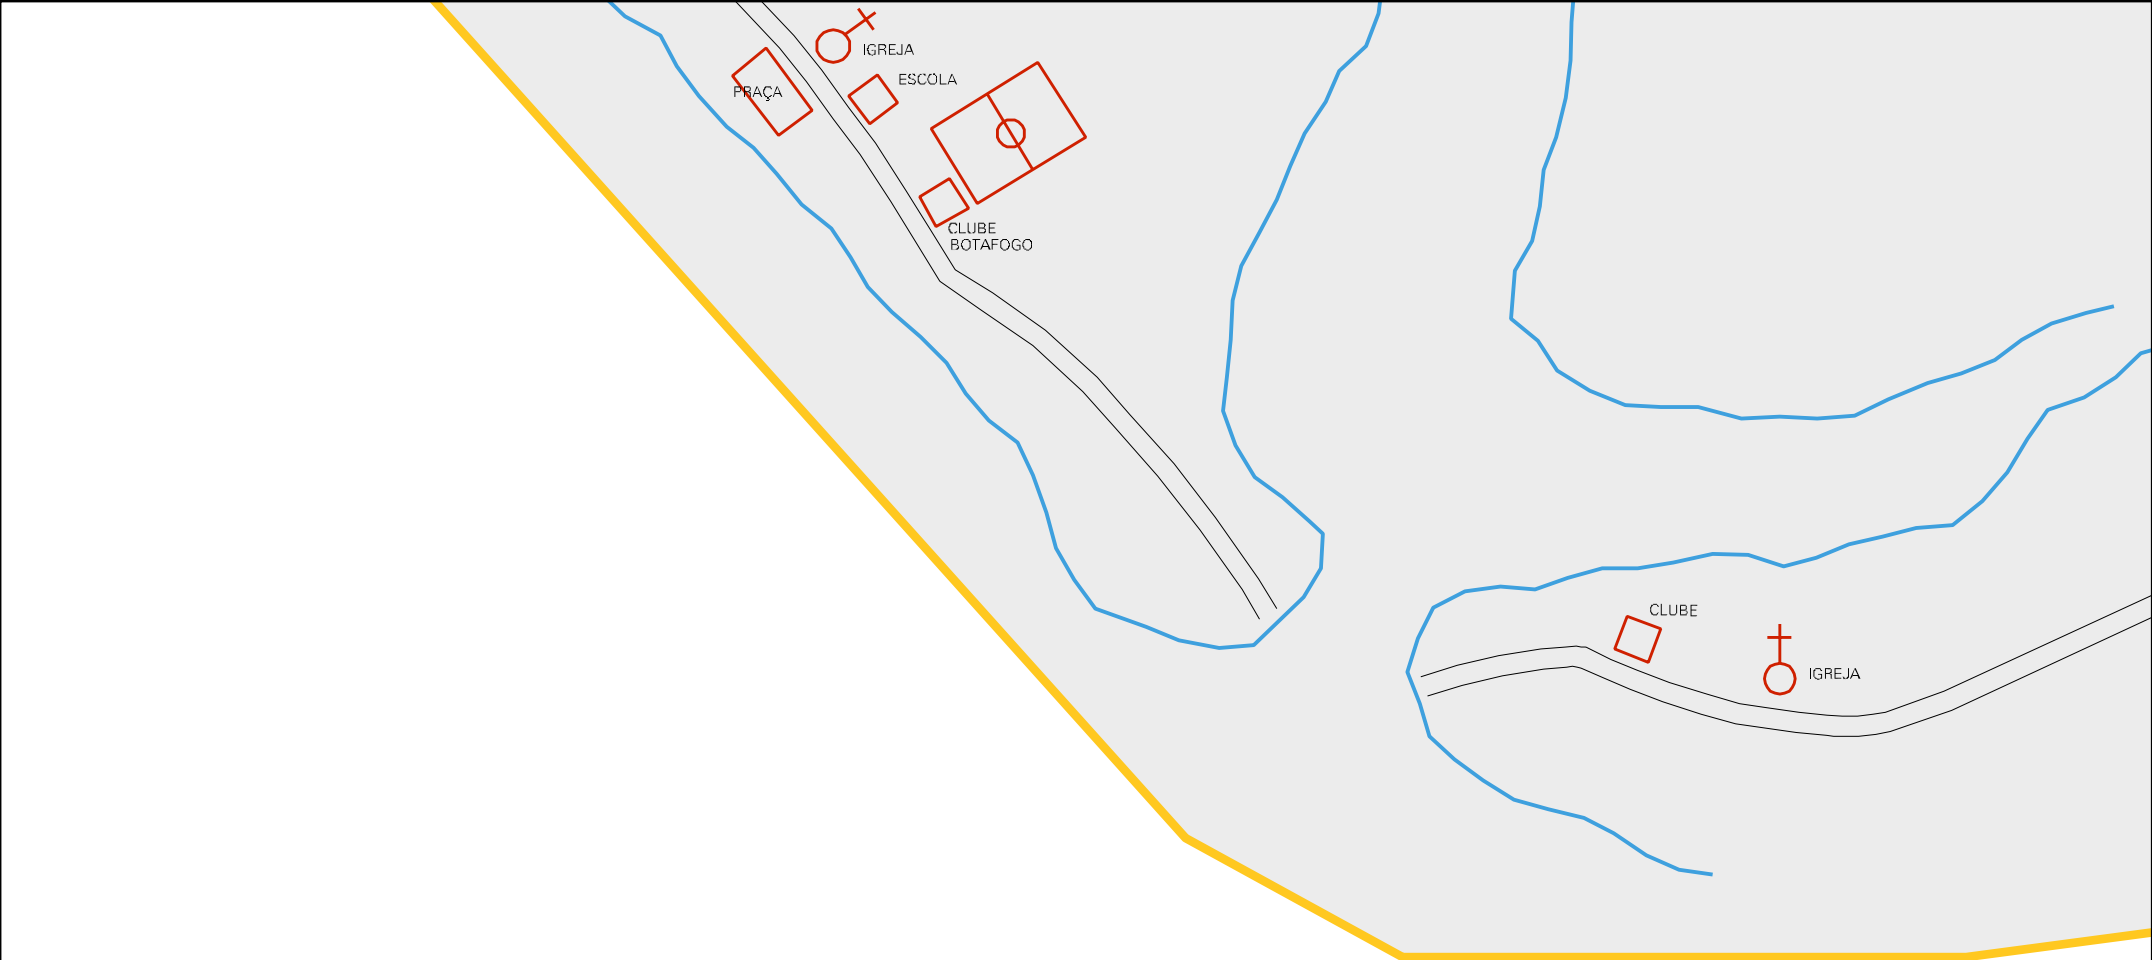

CEAM

CLUBE
DE MÃES

ESTADO DO AMAZONAS
MAPA DE SETOR URBANO - MSU
ESCALA: 1 : 4530