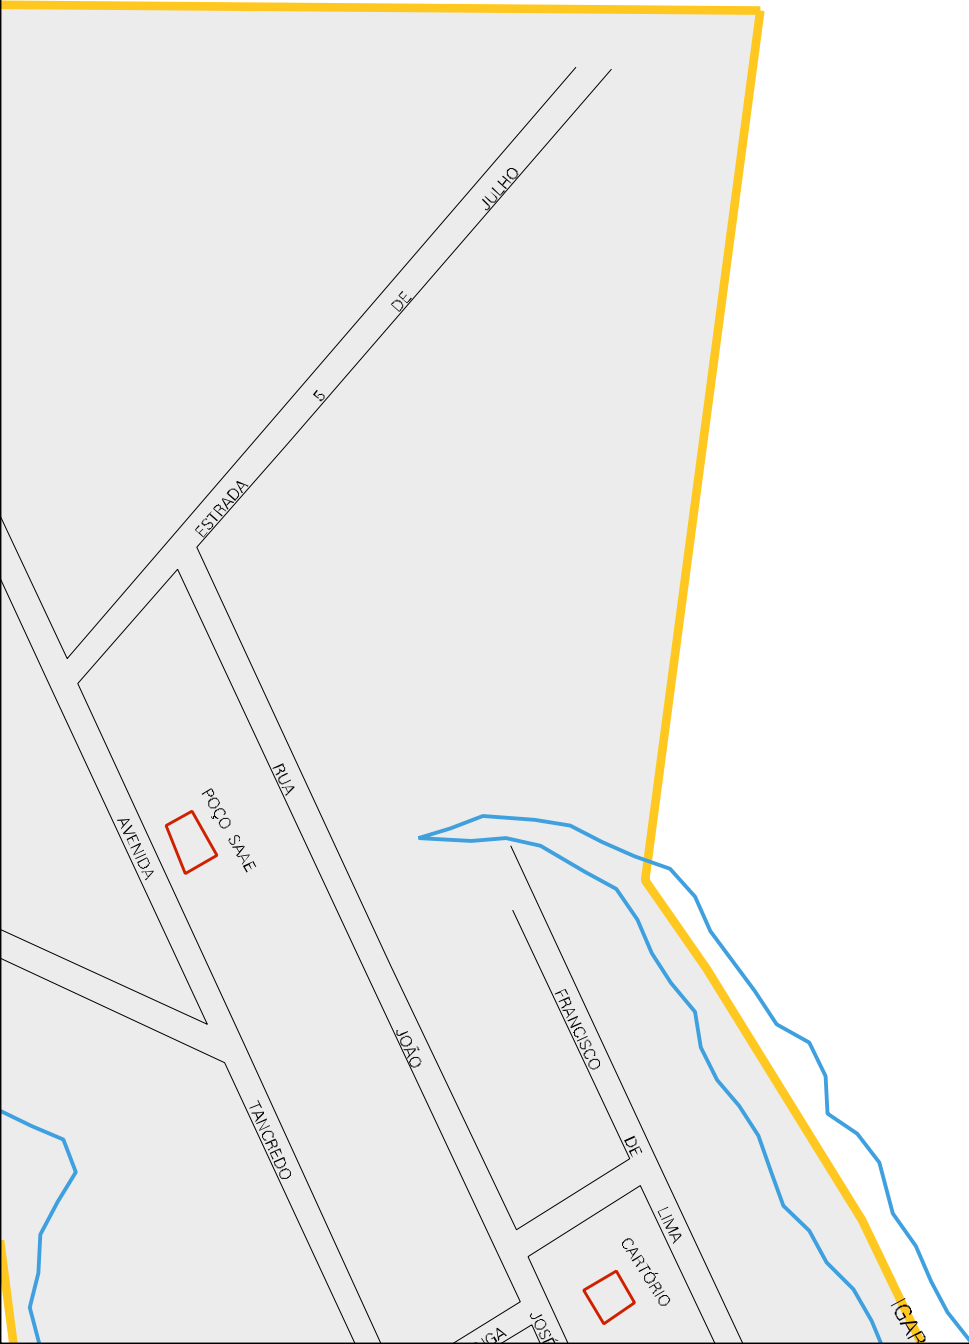

IGARAPÉ

RUA

CENTRAL

RUA

SANTO

ANTÔNIO

ESTADO DO AMAZONAS
MAPA DE SETOR URBANO - MSU
ESCALA: 1 : 4371