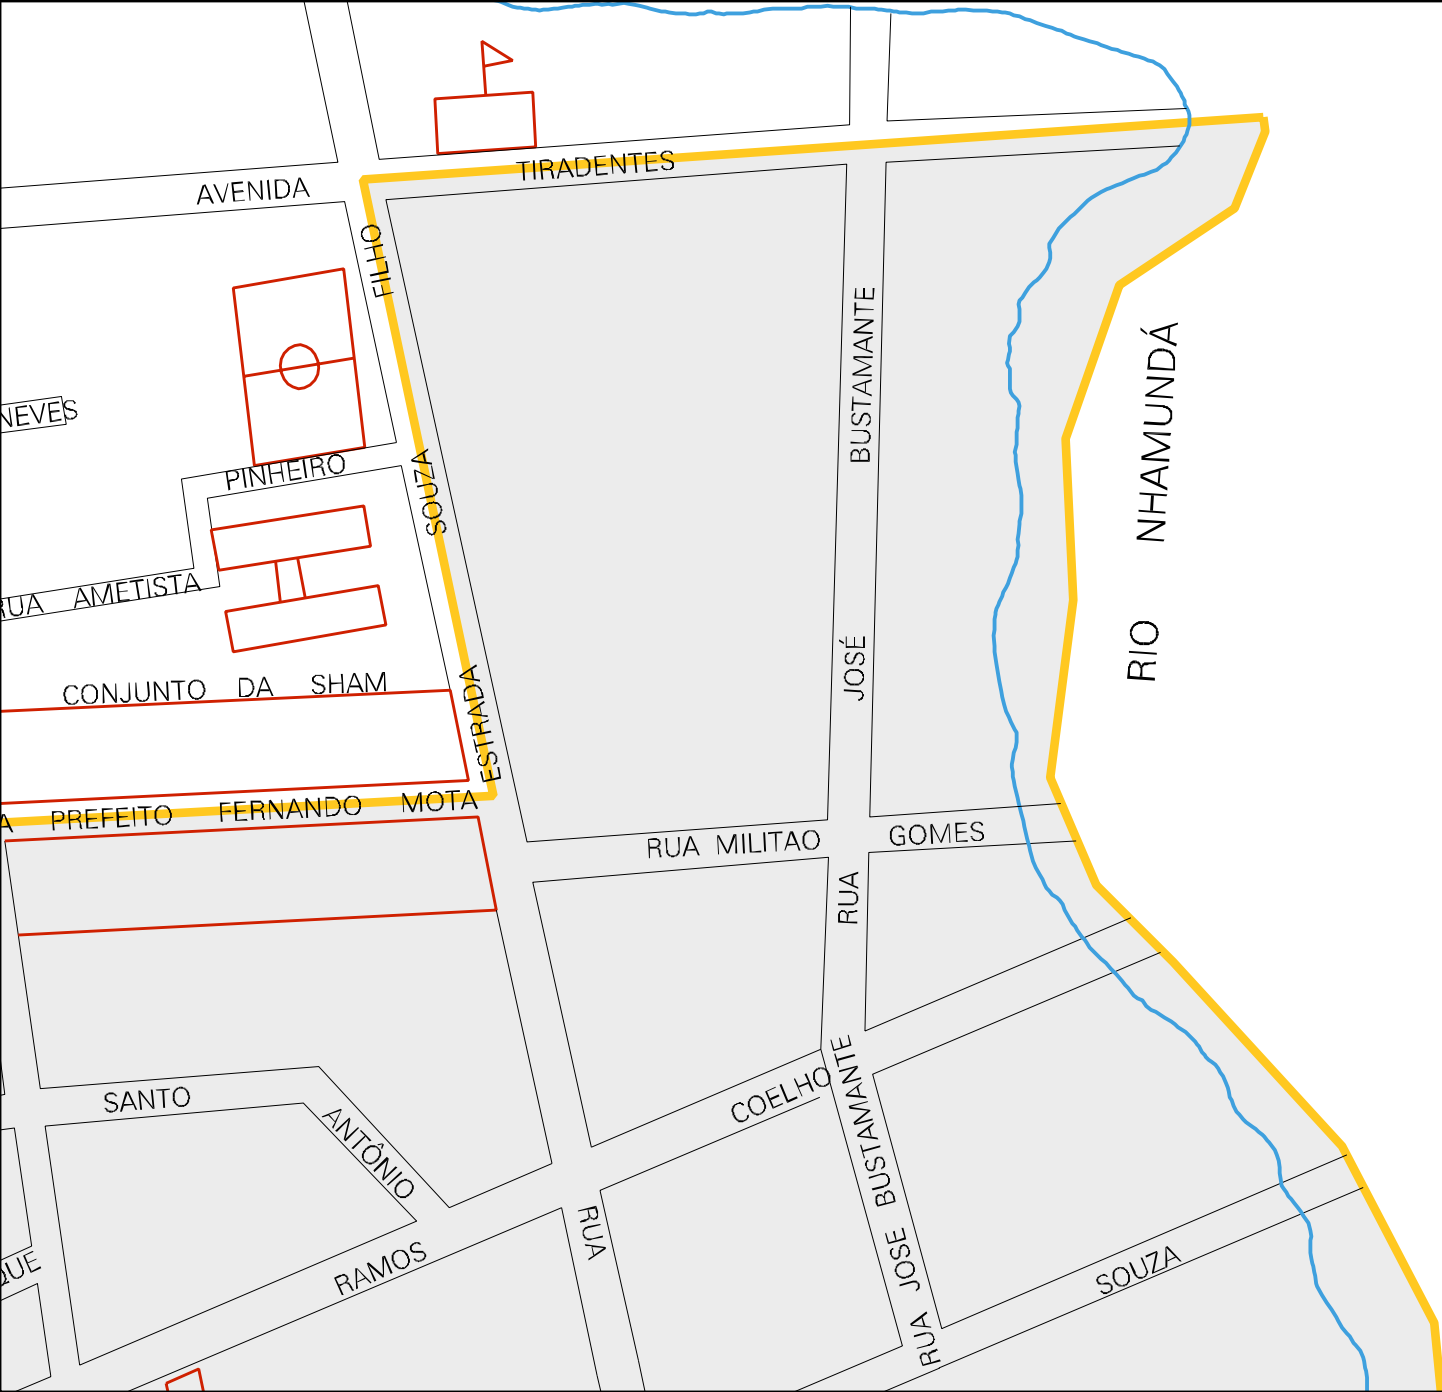

RUA

JO

RUA

LEOPOLDO

BC LEOPOLDO

RIO NHAMUNDÁ

RUA

RUA

BC.

RIO NHAMUNDÁ

BC. P. ALBURQUERQUE

RIO NHAMUNDÁ

ESTADO DO AMAZONAS  
MAPA DE SETOR URBANO - MSU  
ESCALA: 1 : 2586