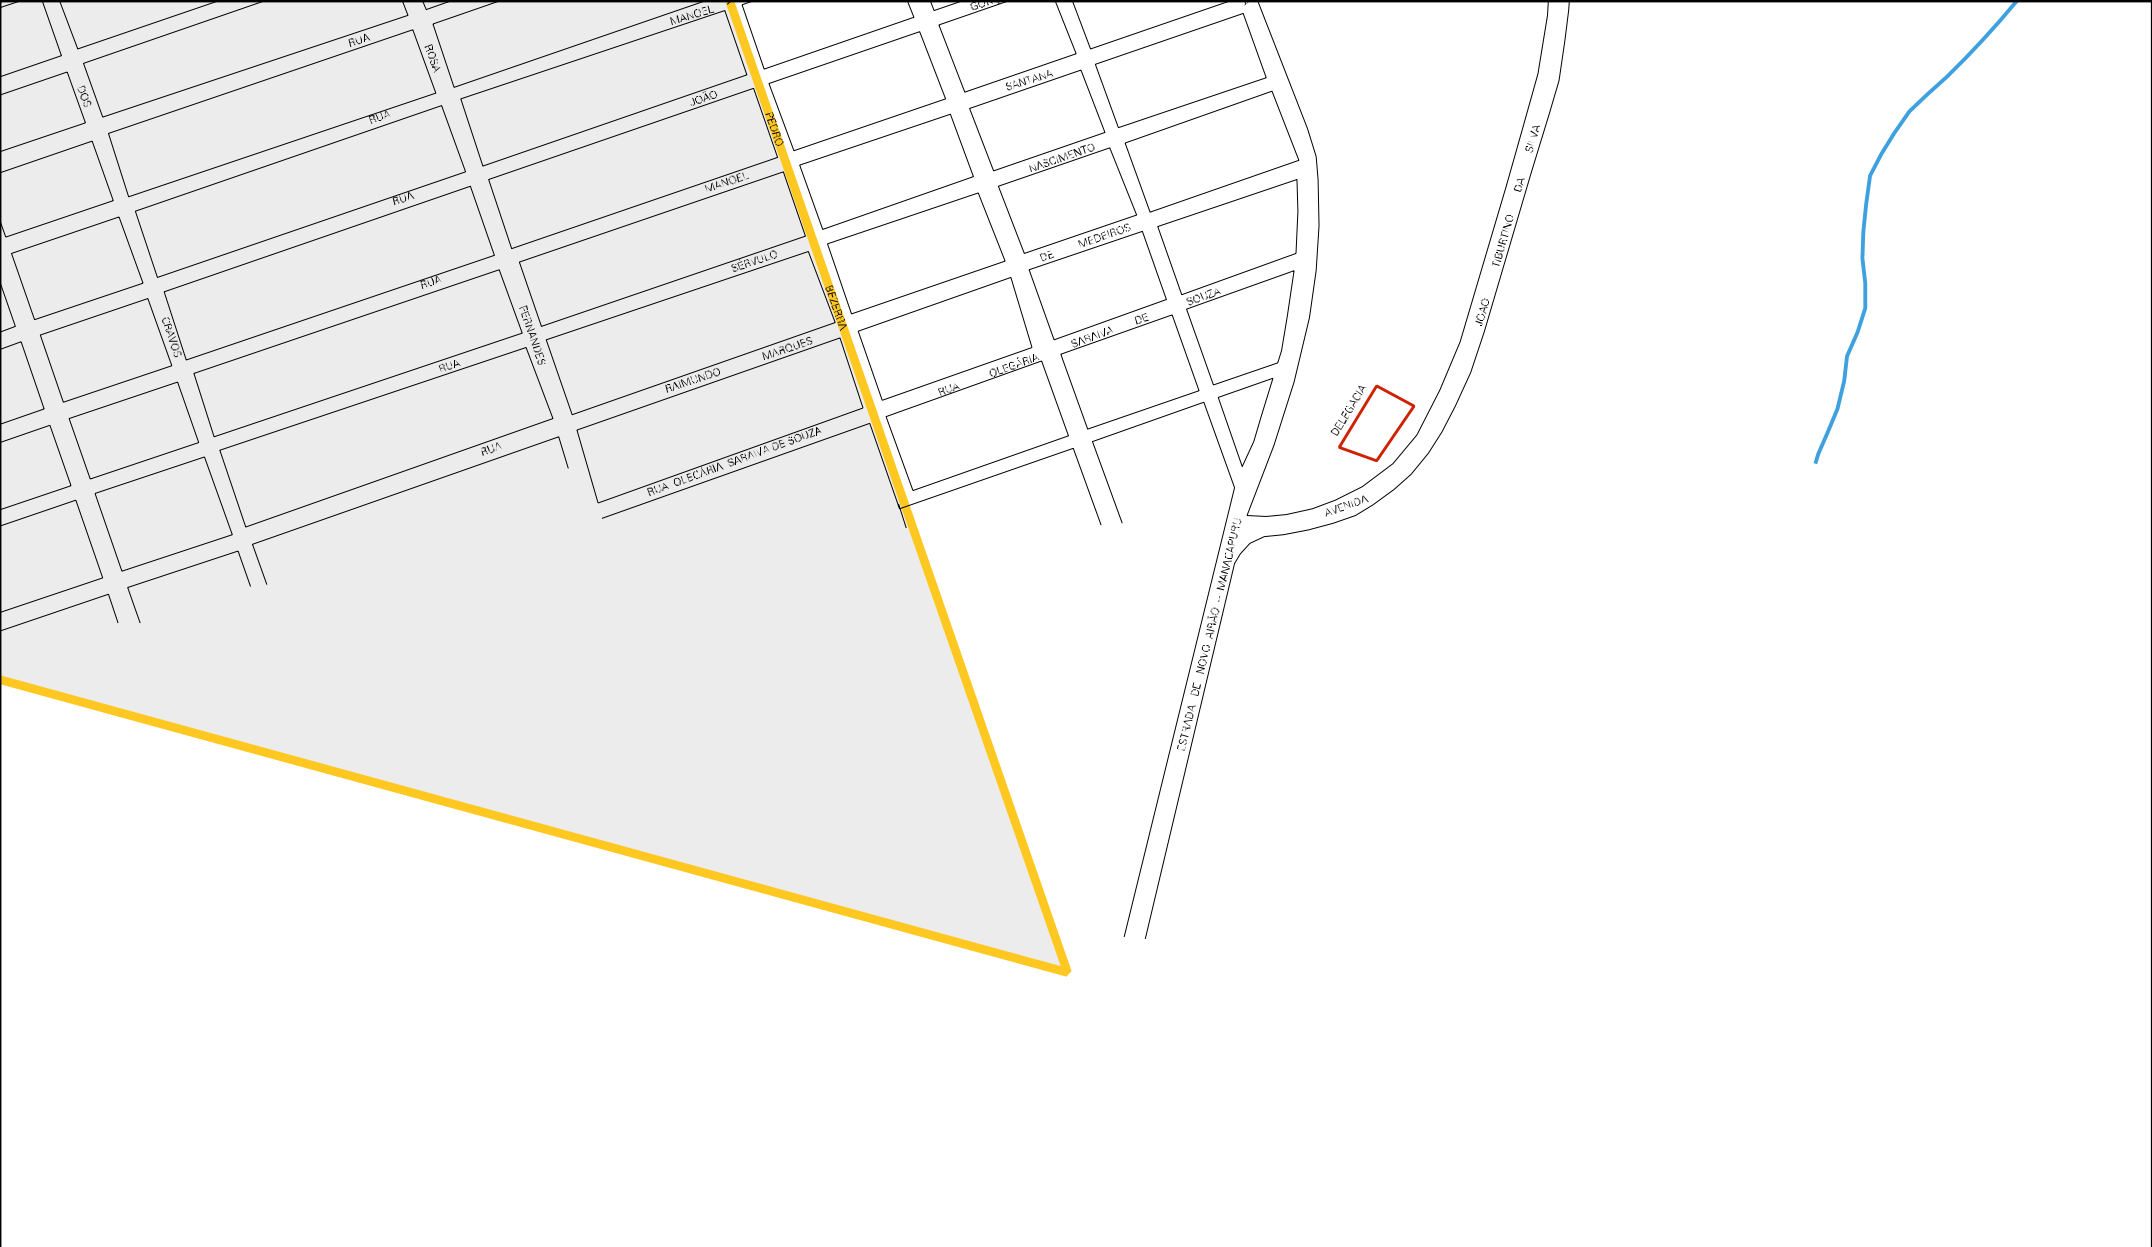

R. IGARAPÉ SANTO ANTONIO

RUA DE SETEMBRO

RUA EDUARDO

AVENIDA

AVENIDA JOÃO

TIA MARIAS

PIETRO

R. C. MOURÃO

R. C. NEGRO

R. IGARAPÉ TUIUCO

RUA DA FICANTEIRA

RUA RAIMUNDO NUNES

RUA CAMILO

13 03205 05 00 0007

ESTADO DO AMAZONAS
MAPA DE SETOR URBANO - MSU
ESCALA: 1 : 6500