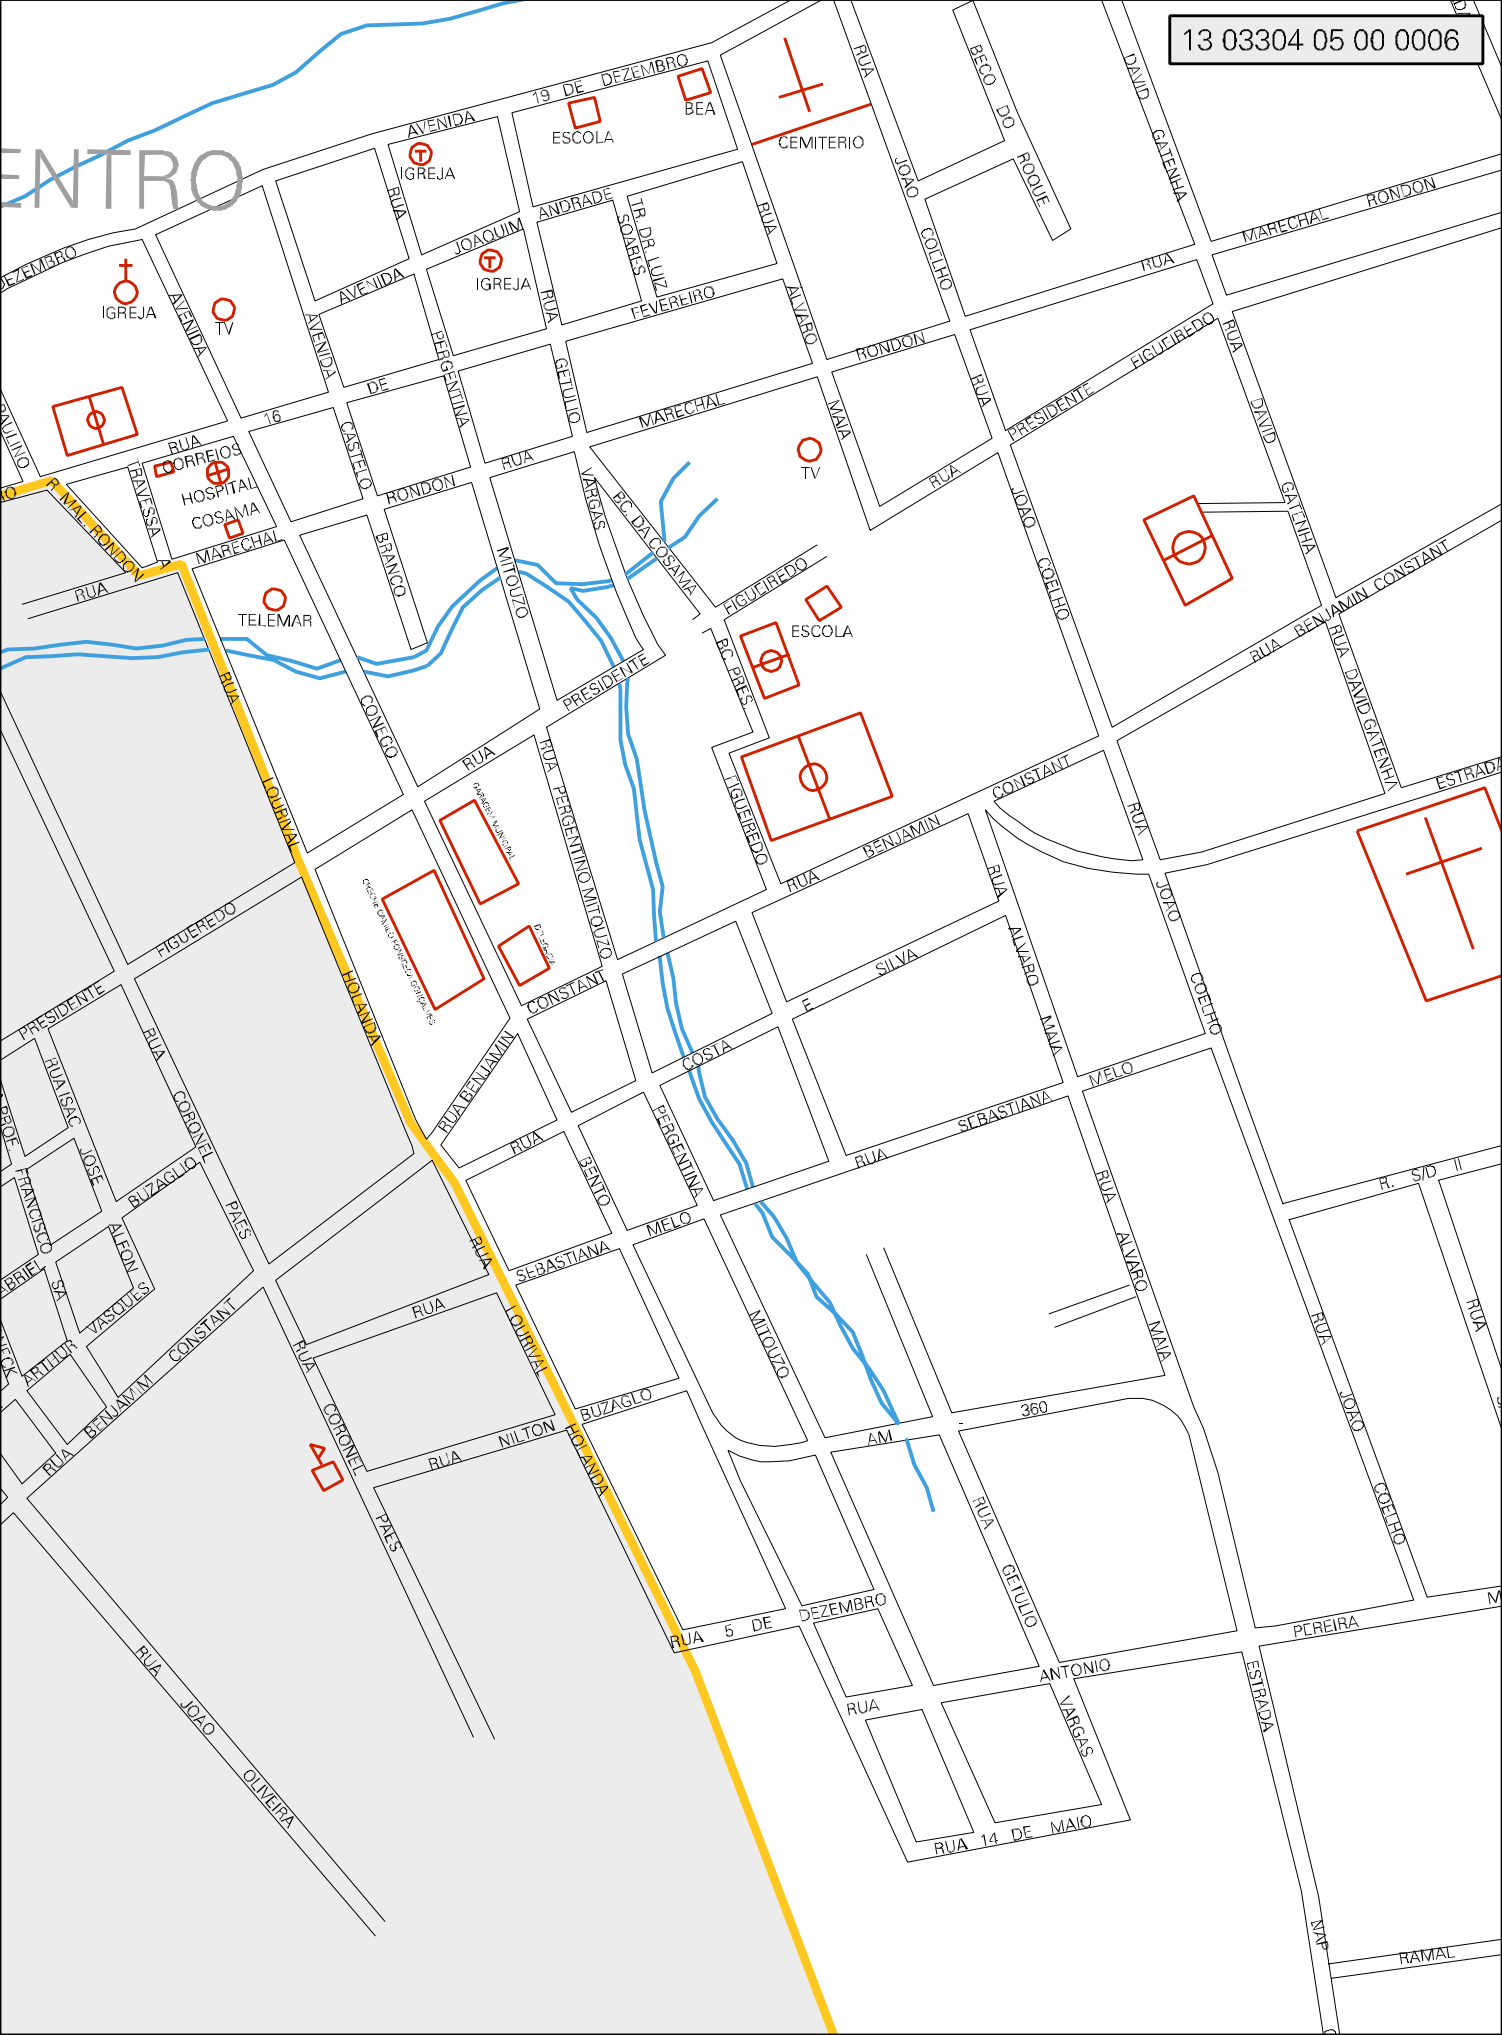

RIO

ARIPUANA

RIO

ARIPUANA

CE

PORTO

IGARAPÉ S/D

CEAM

AVENIDA WASHINGTON LINS
 RUA JOAO OLIVEIRA 19
 RUA 16 DE
 RUA RAFAEL BUZAGLIO
 RUA CLAUDIO NOR BUZAGLIO
 RUA JULIO BARBOSA
 RUA JOSE AL CIRIM
 RUA PRESIDENTE
 RUA ROSARIO BRAGA
 RUA RAMUNDO OLIVEIRA
 RUA JOAO OLIVEIRA
 RUA ROBERTO
 RUA J. CARVALHO
 RUA T. JOAO
 RUA B. JOAQUIM ANDRADE
 RUA CORONEL PIRES
 RUA GABRIEL BUZAGLIO
 RUA AGRICOLA

ENTRO

BRO NOSSA S

CENSO AGROPECUARIO 2006
CONTAGEM DA POPULAÇÃO 2007

MUNICIPIO: 03304 - NOVO ARIPUANÁ
DISTRITO: 05 - NOVO ARIPUANÁ
SUBDISTRITO: 00
SETOR: 0006 SITUACAO: 10
BAIRRO: 005 - NOSSA SENHORA DA CONCEIÇÃO