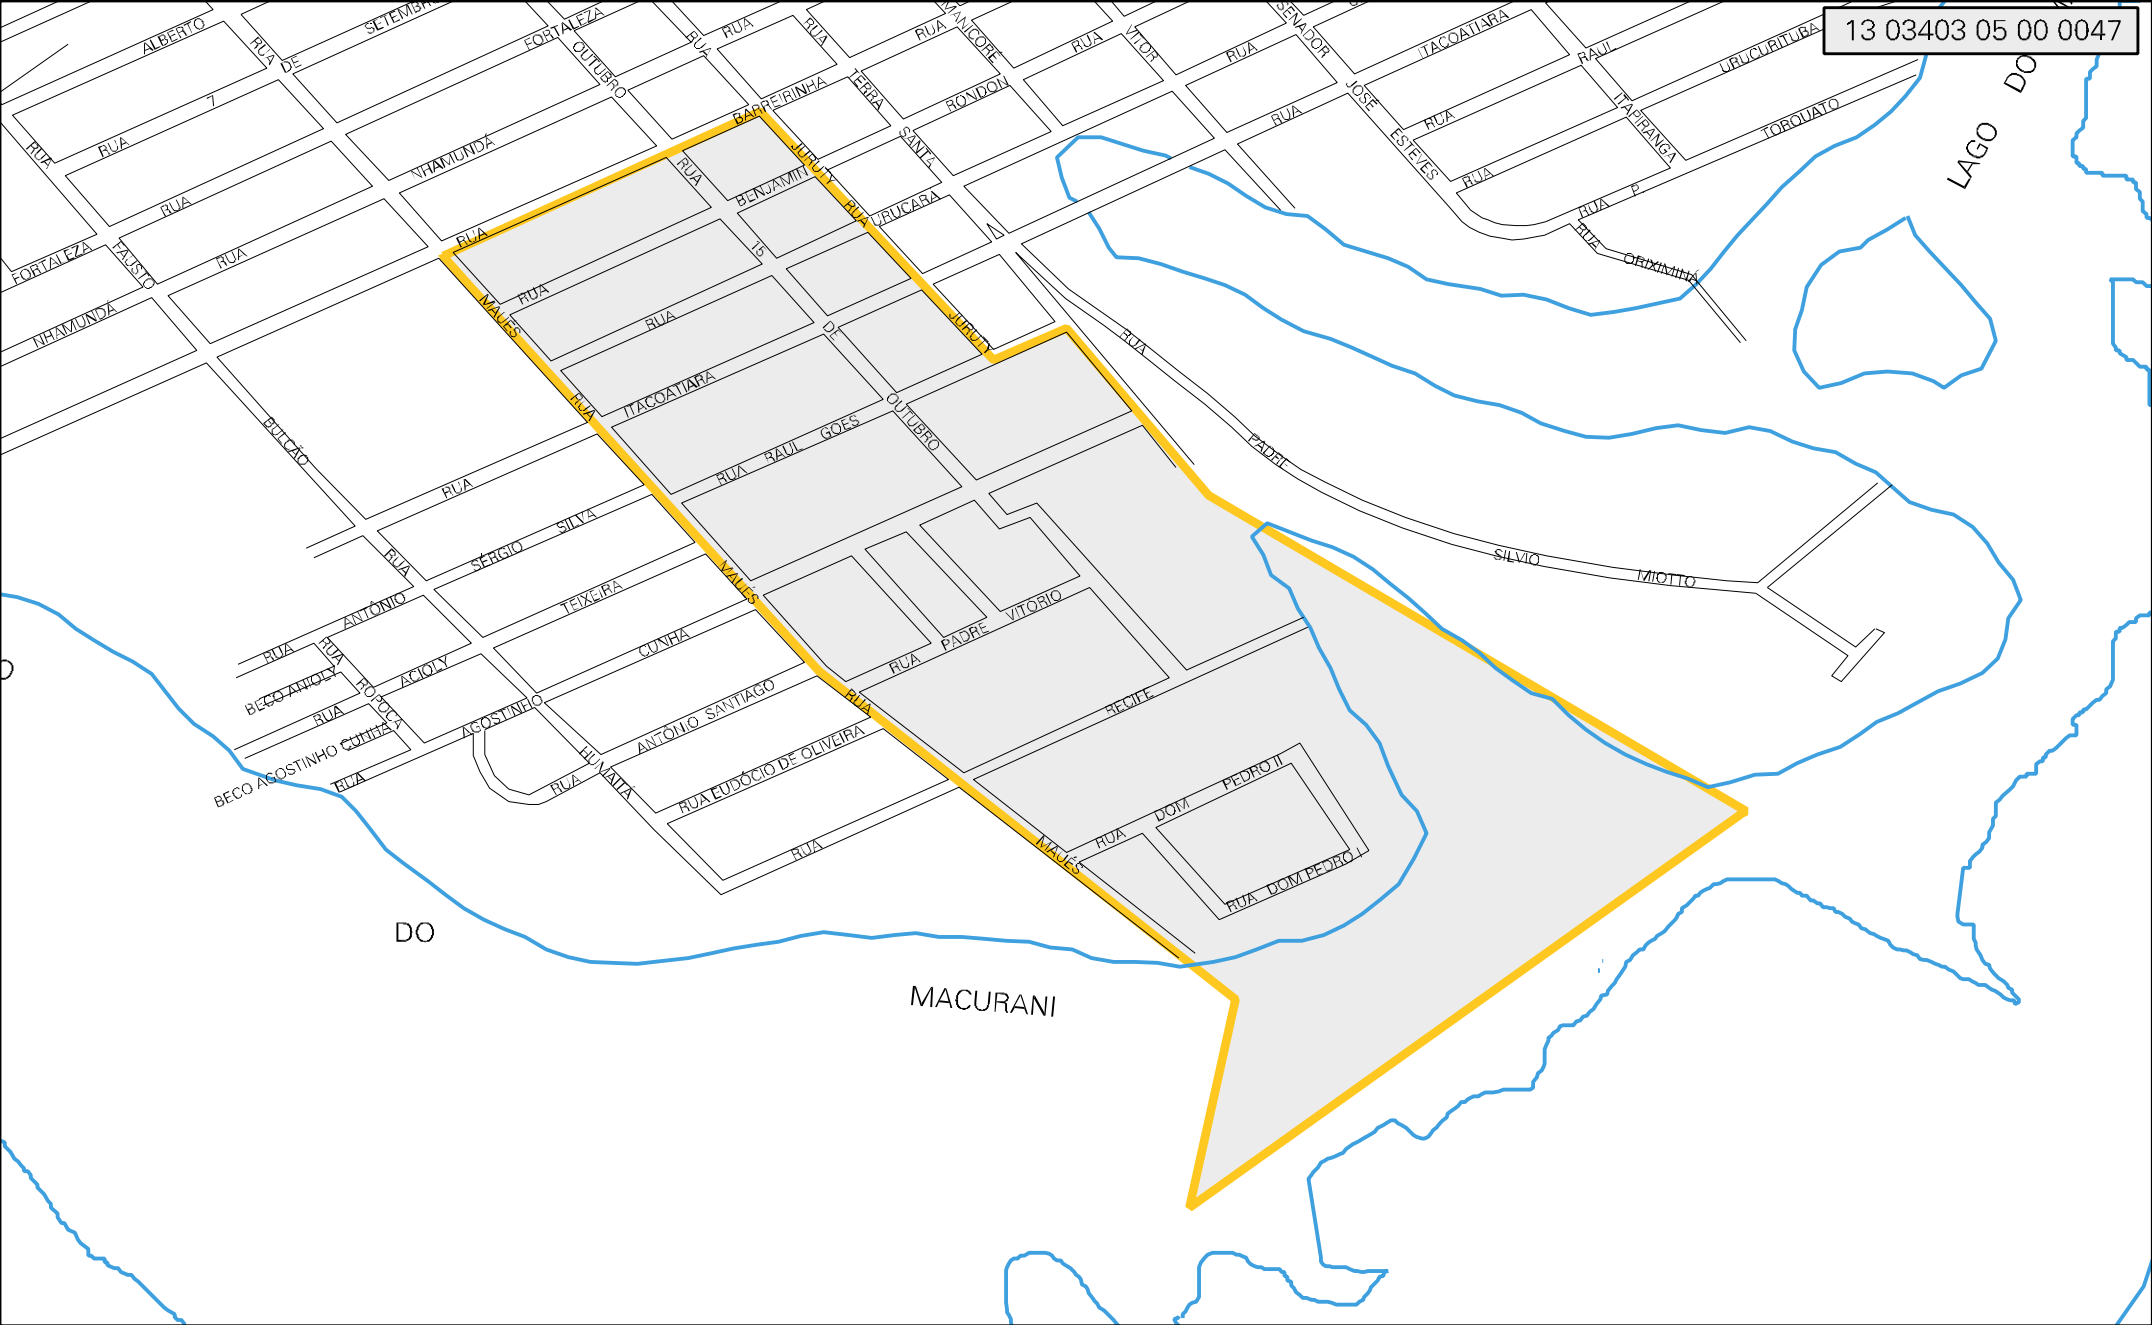

13 03403 05 00 0047

MUNICIPIO: 03403 - PARINTINS
 DISTRITO: 05 - PARINTINS
 SUBDISTRITO: 00
 SETOR: 0047 SITUACAO: 10
 BAIRRO: 007 - N. SRA. NAZARÉ

ESTADO DO AMAZONAS
 MAPA DE SETOR URBANO - MSU
 ESCALA: 1 : 7064