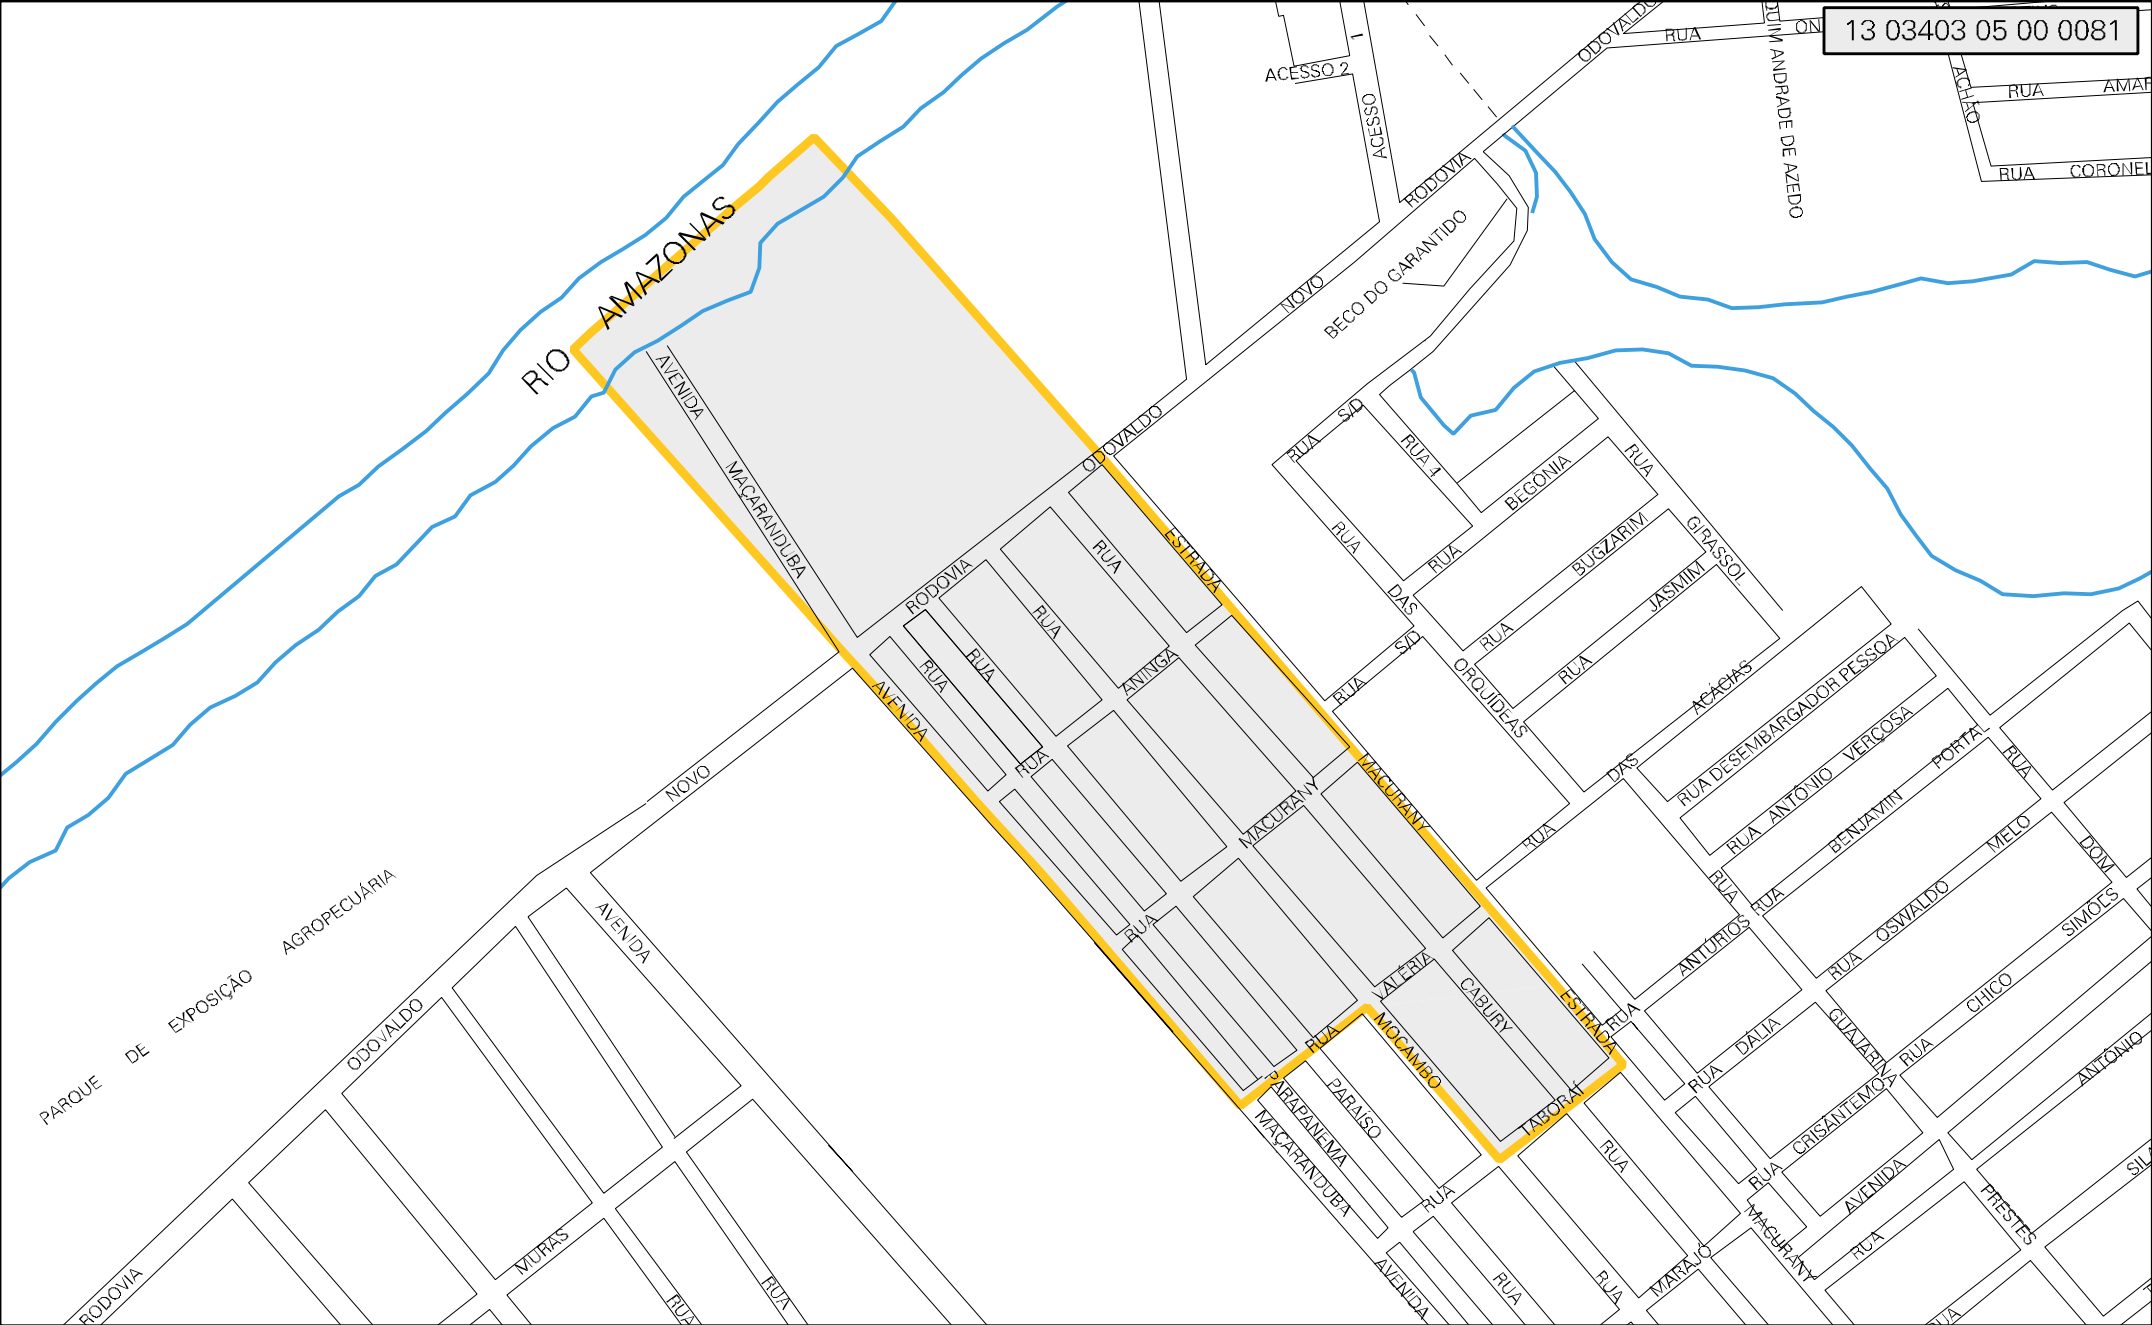

13 03403 05 00 0081

MUNICIPIO: 03403 - PARINTINS
DISTRITO: 05 - PARINTINS
SUBDISTRITO: 00
SETOR: 0081 SITUACAO: 10
BAIRRO: 014 - DEJARD VIEIRA

ESTADO DO AMAPAZ
MAPA DE SETOR URBANO - MSU
ESCALA: 1 : 6074