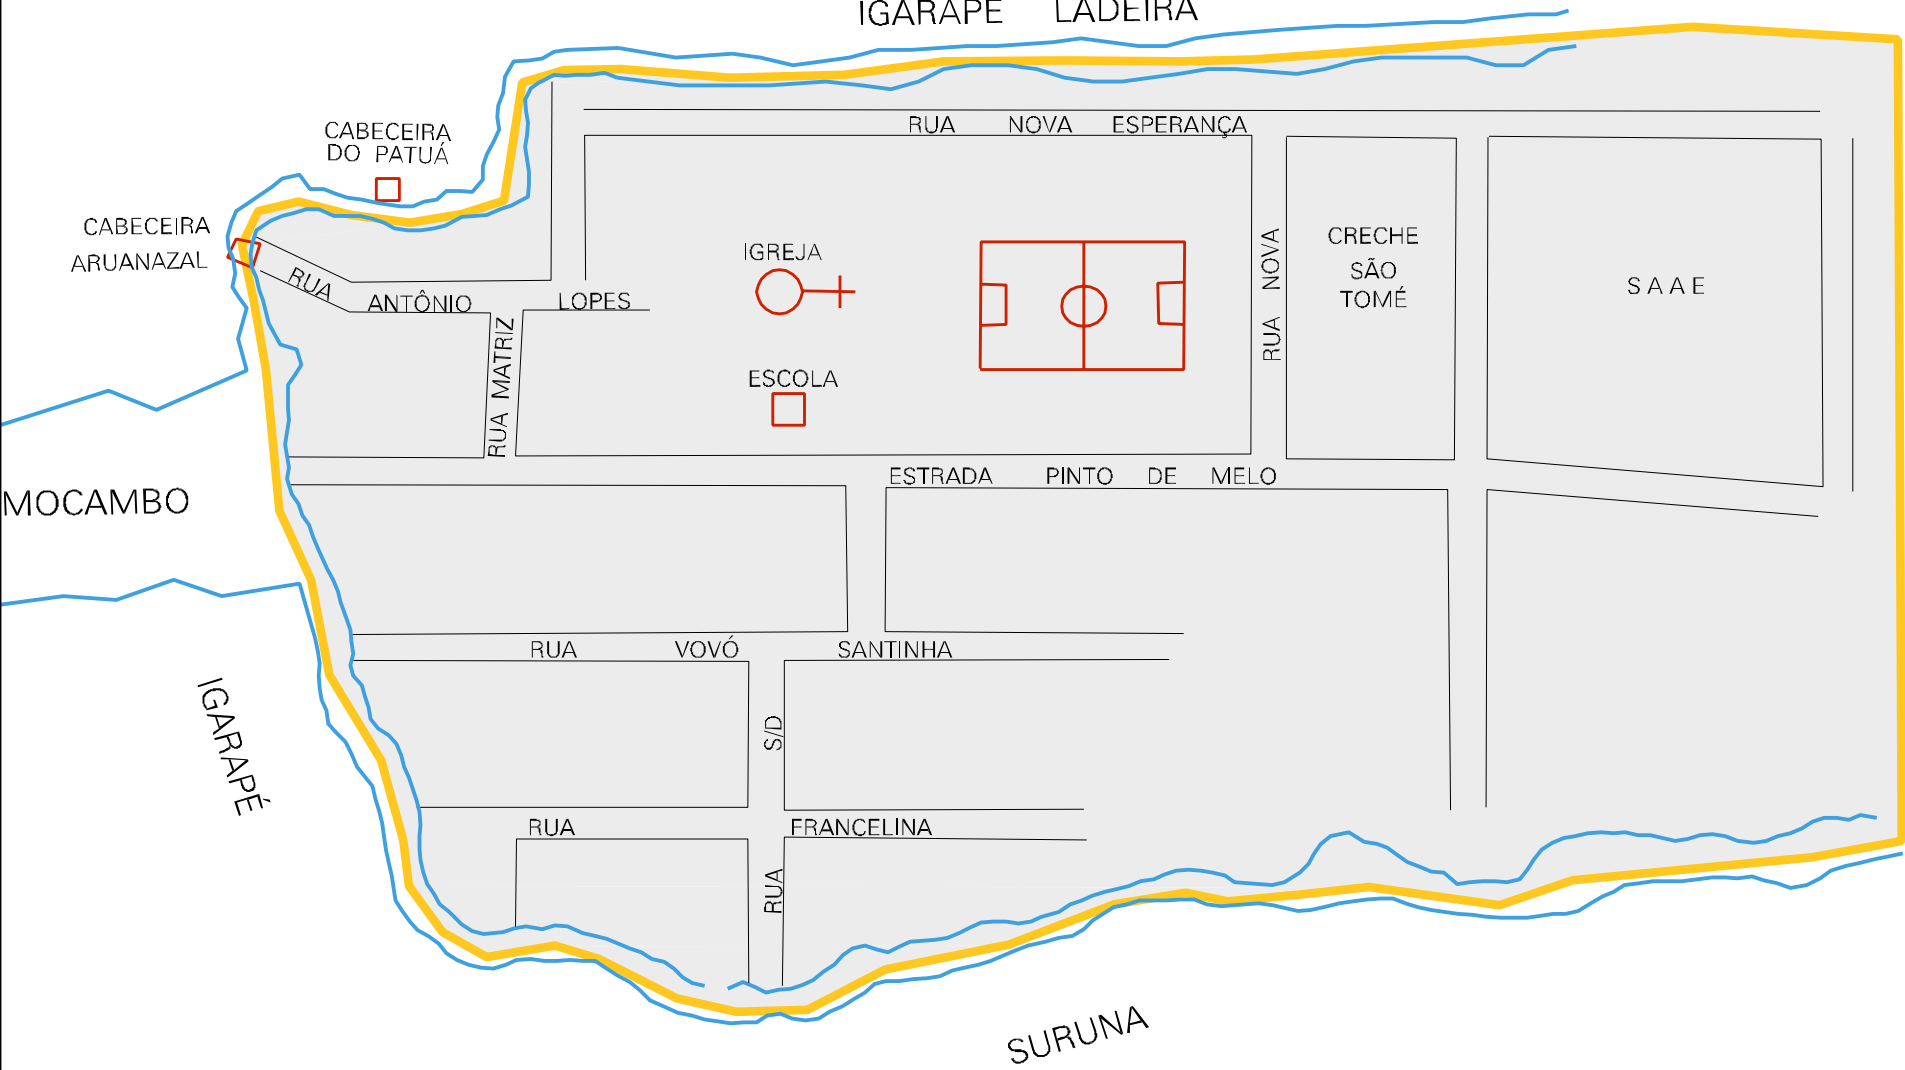

IGARAPÉ LADEIRA

MUNICÍPIO: 03403 - PARINTINS
 DISTRITO: 10 - MOCAMBO
 SUBDISTRITO: 00
 SETOR: 0003 SITUACAO: 50
 AGLOM. RURAL: 00003 - SÃO TOMÉ DO MOCAMBO

ESTADO DO AMAZONAS
 MAPA DE SETOR URBANO - MSU
 ESCALA: 1 : 4209