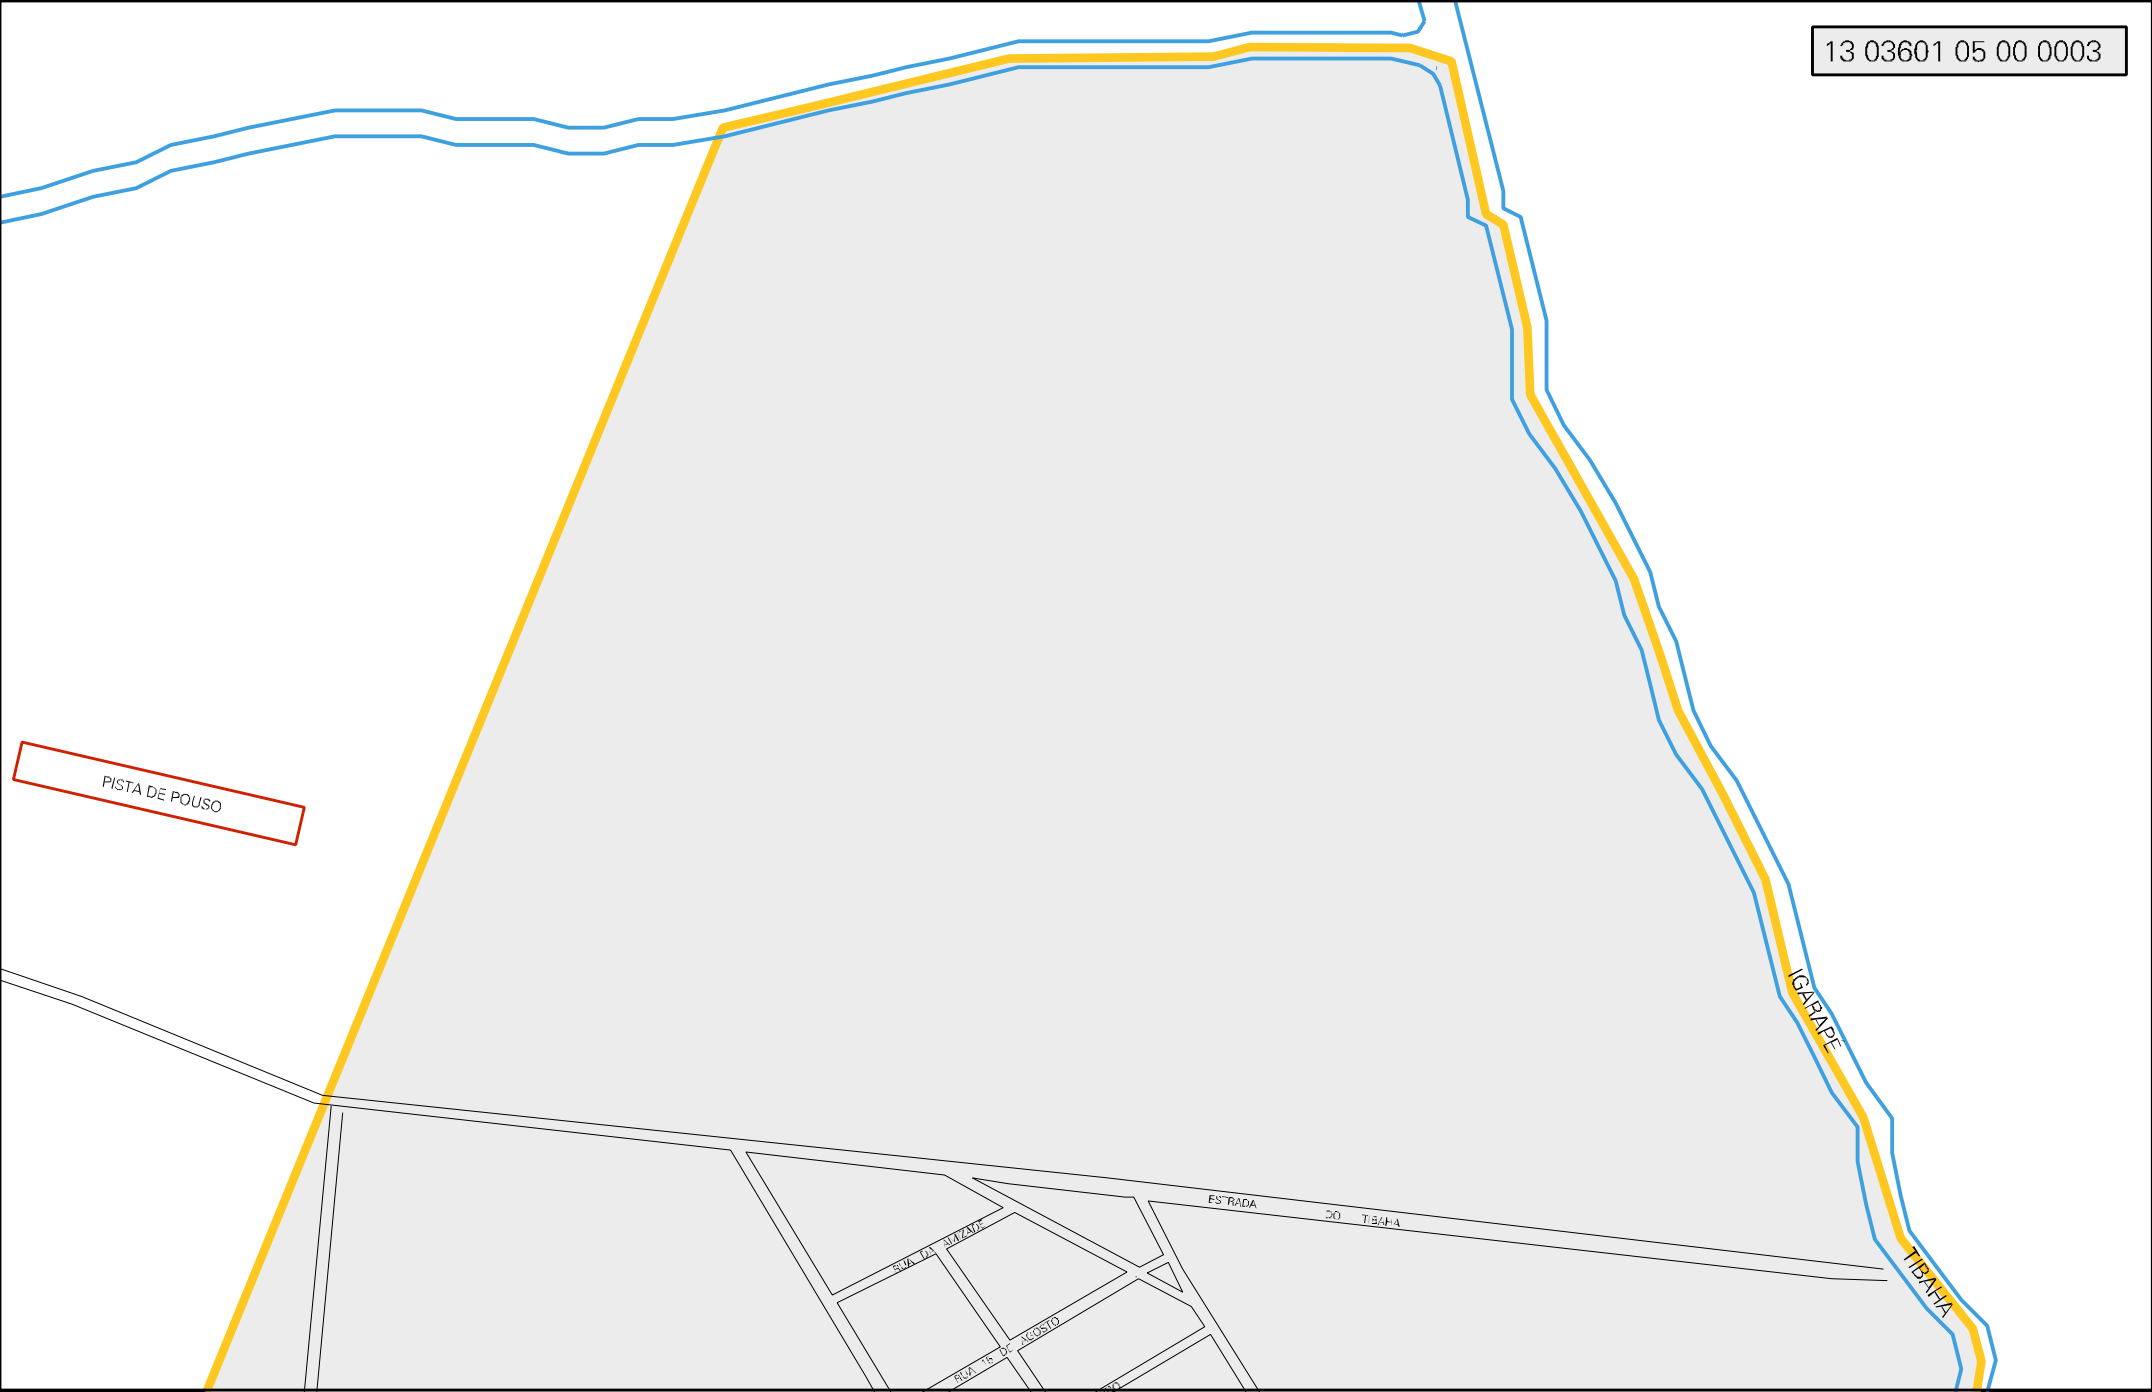

PISTA DE POUSO

IGARAPÉ

TIBAFIA

ESTRADA DO TIBAFIA

RUA DA TIBAFIA

RUA DE ABRIL

CENSO AGROPECUARIO 2006
CONTAGEM DA POPULAÇÃO 2007

MUNICIPIO: 03601 - SANTA ISABEL DO RIO NEGRO
 DISTRITO: 05 - SANTA ISABEL DO RIO NEGRO
 SUBDISTRITO: 00
 SETOR: 0003 SITUACAO: 10

ESTADO DO AMAZONAS
 MAPA DE SETOR URBANO - MSU
 ESCALA: 1 : 4533