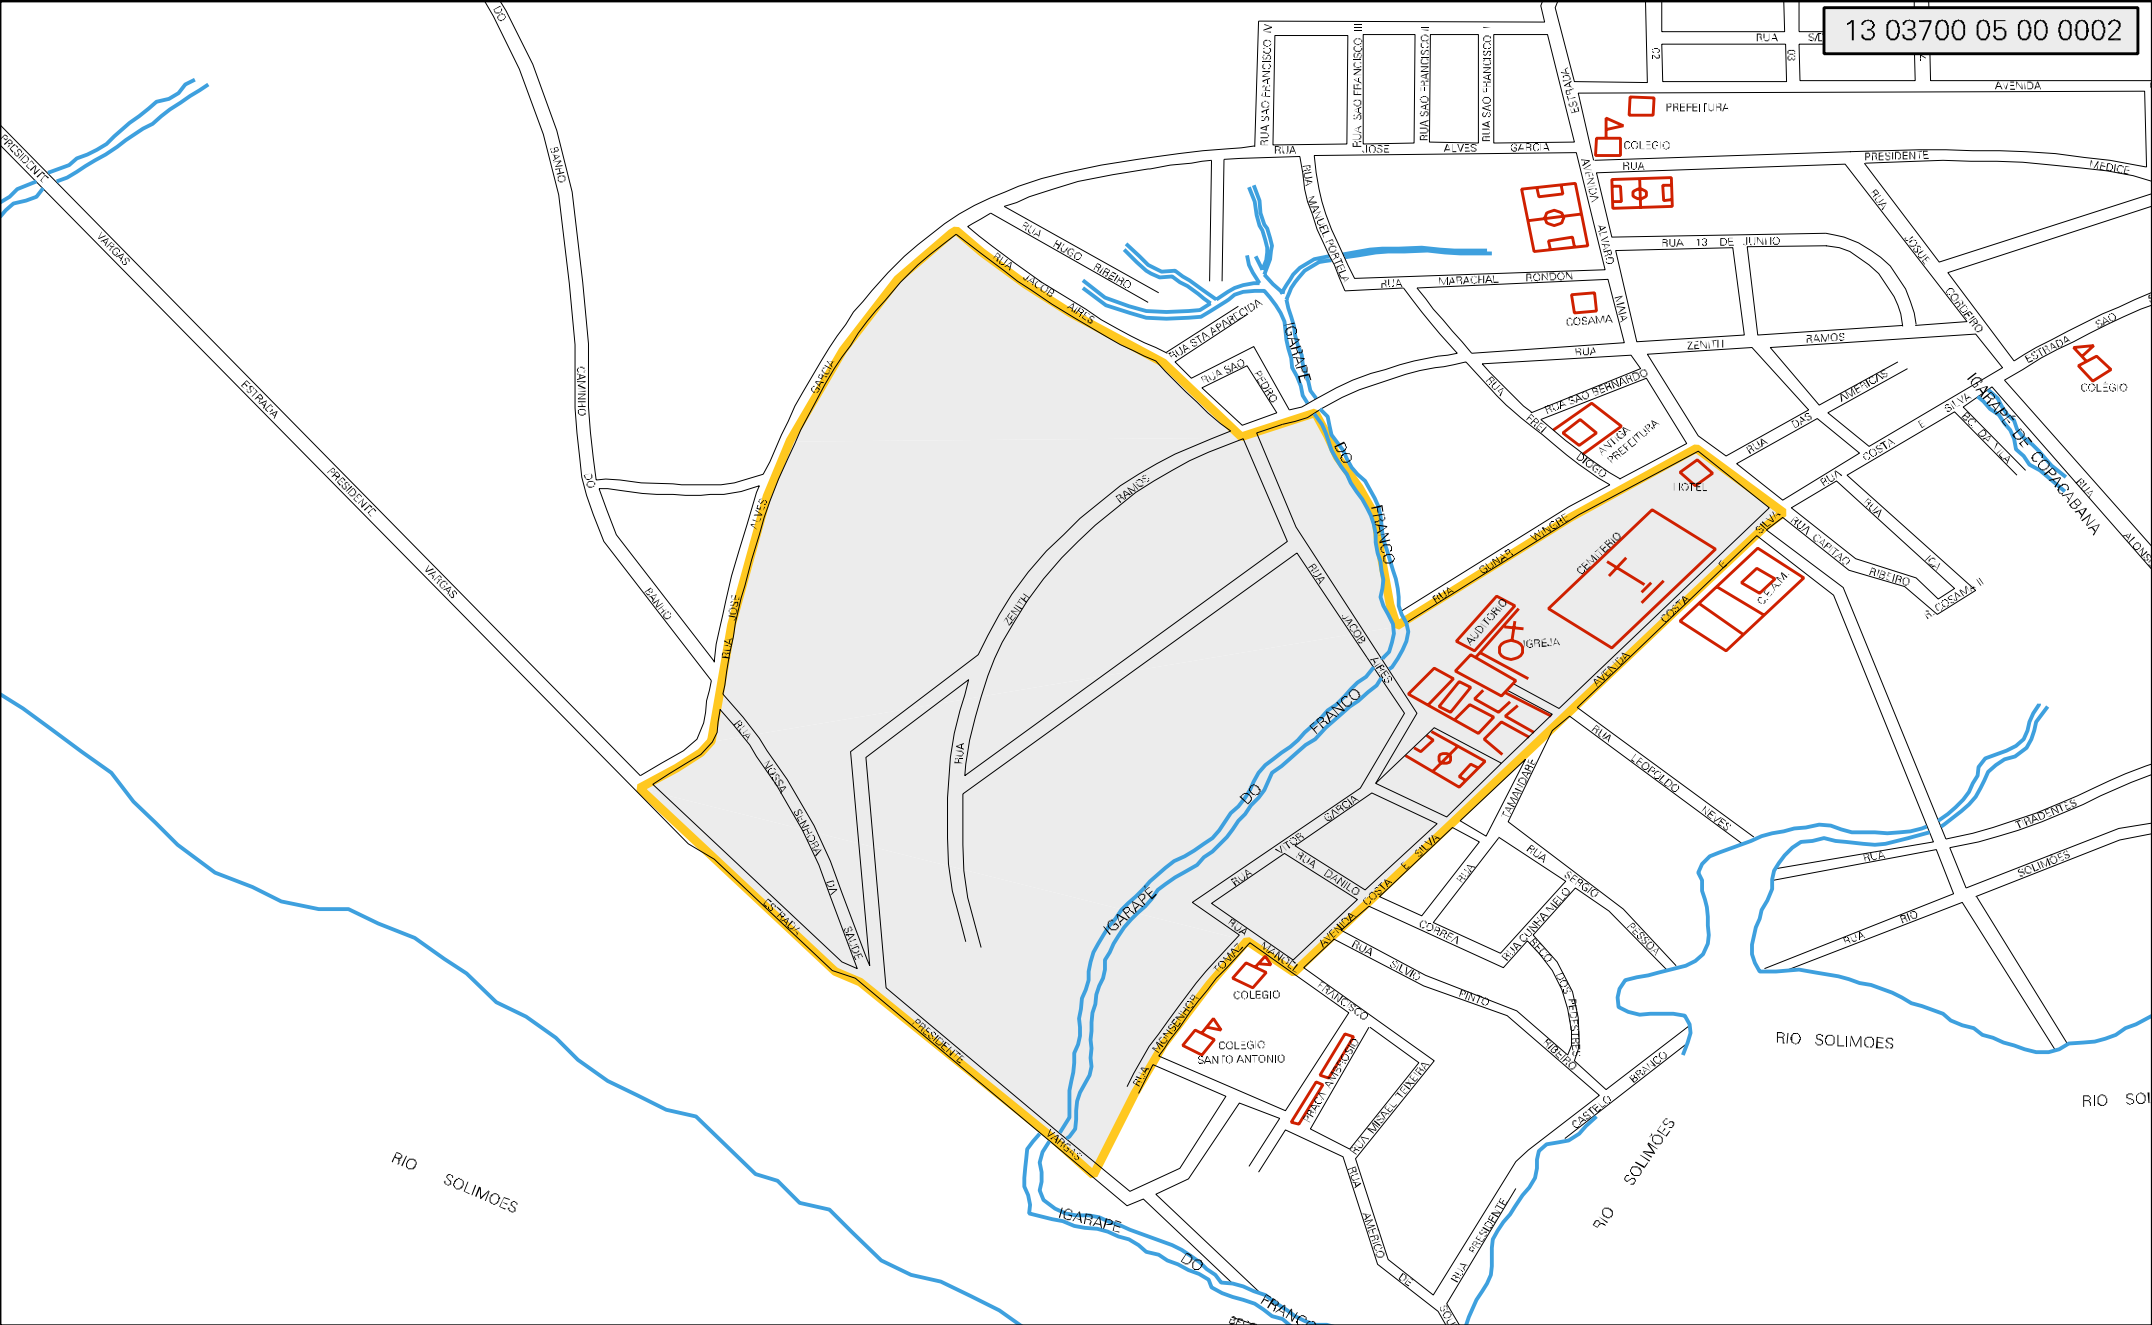

13 03700 05 00 0002

MUNICIPIO: 03700 - SANTO ANTÔNIO DO IÇÁ
 DISTRITO: 05 - SANTO ANTÔNIO DO IÇÁ
 SUBDISTRITO: 00
 SETOR: 0002 SITUAÇÃO: 10

ESTADO DO AMAZONAS
 MAPA DE SETOR URBANO - MSU
 ESCALA: 1 : 6359