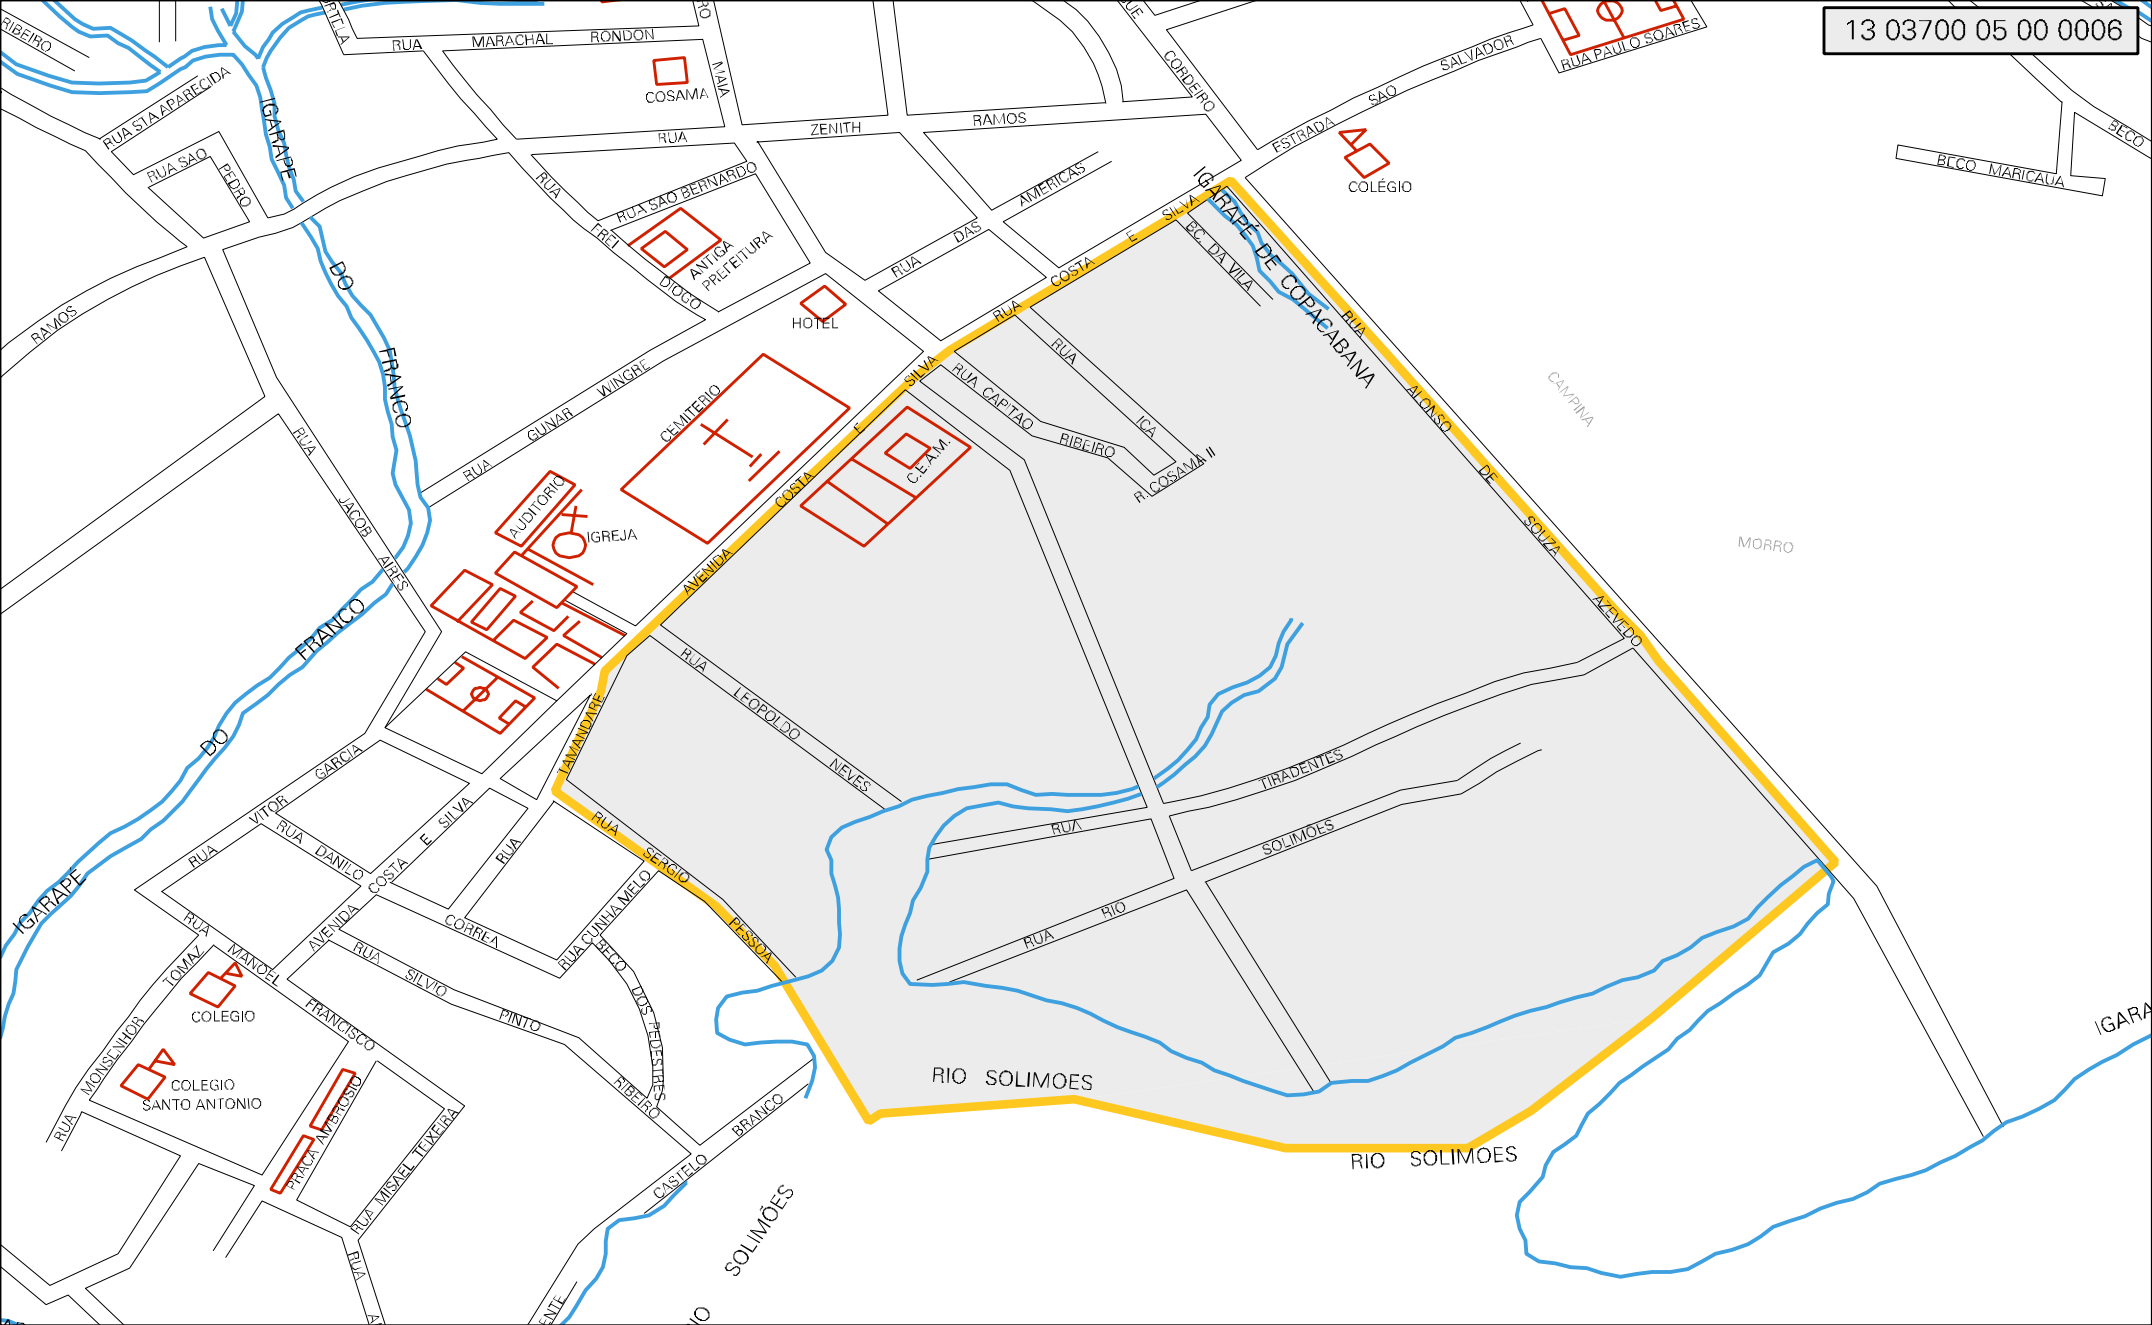

13 03700 05 00 0006

MUNICÍPIO: 03700 - SANTO ANTÔNIO DO IÇÁ  
 DISTRITO: 05 - SANTO ANTÔNIO DO IÇÁ  
 SUBDISTRITO: 00  
 SETOR: 0006 SITUACAO: 10

ESTADO DO AMAZONAS  
 MAPA DE SETOR URBANO - MSU  
 ESCALA: 1 : 4656