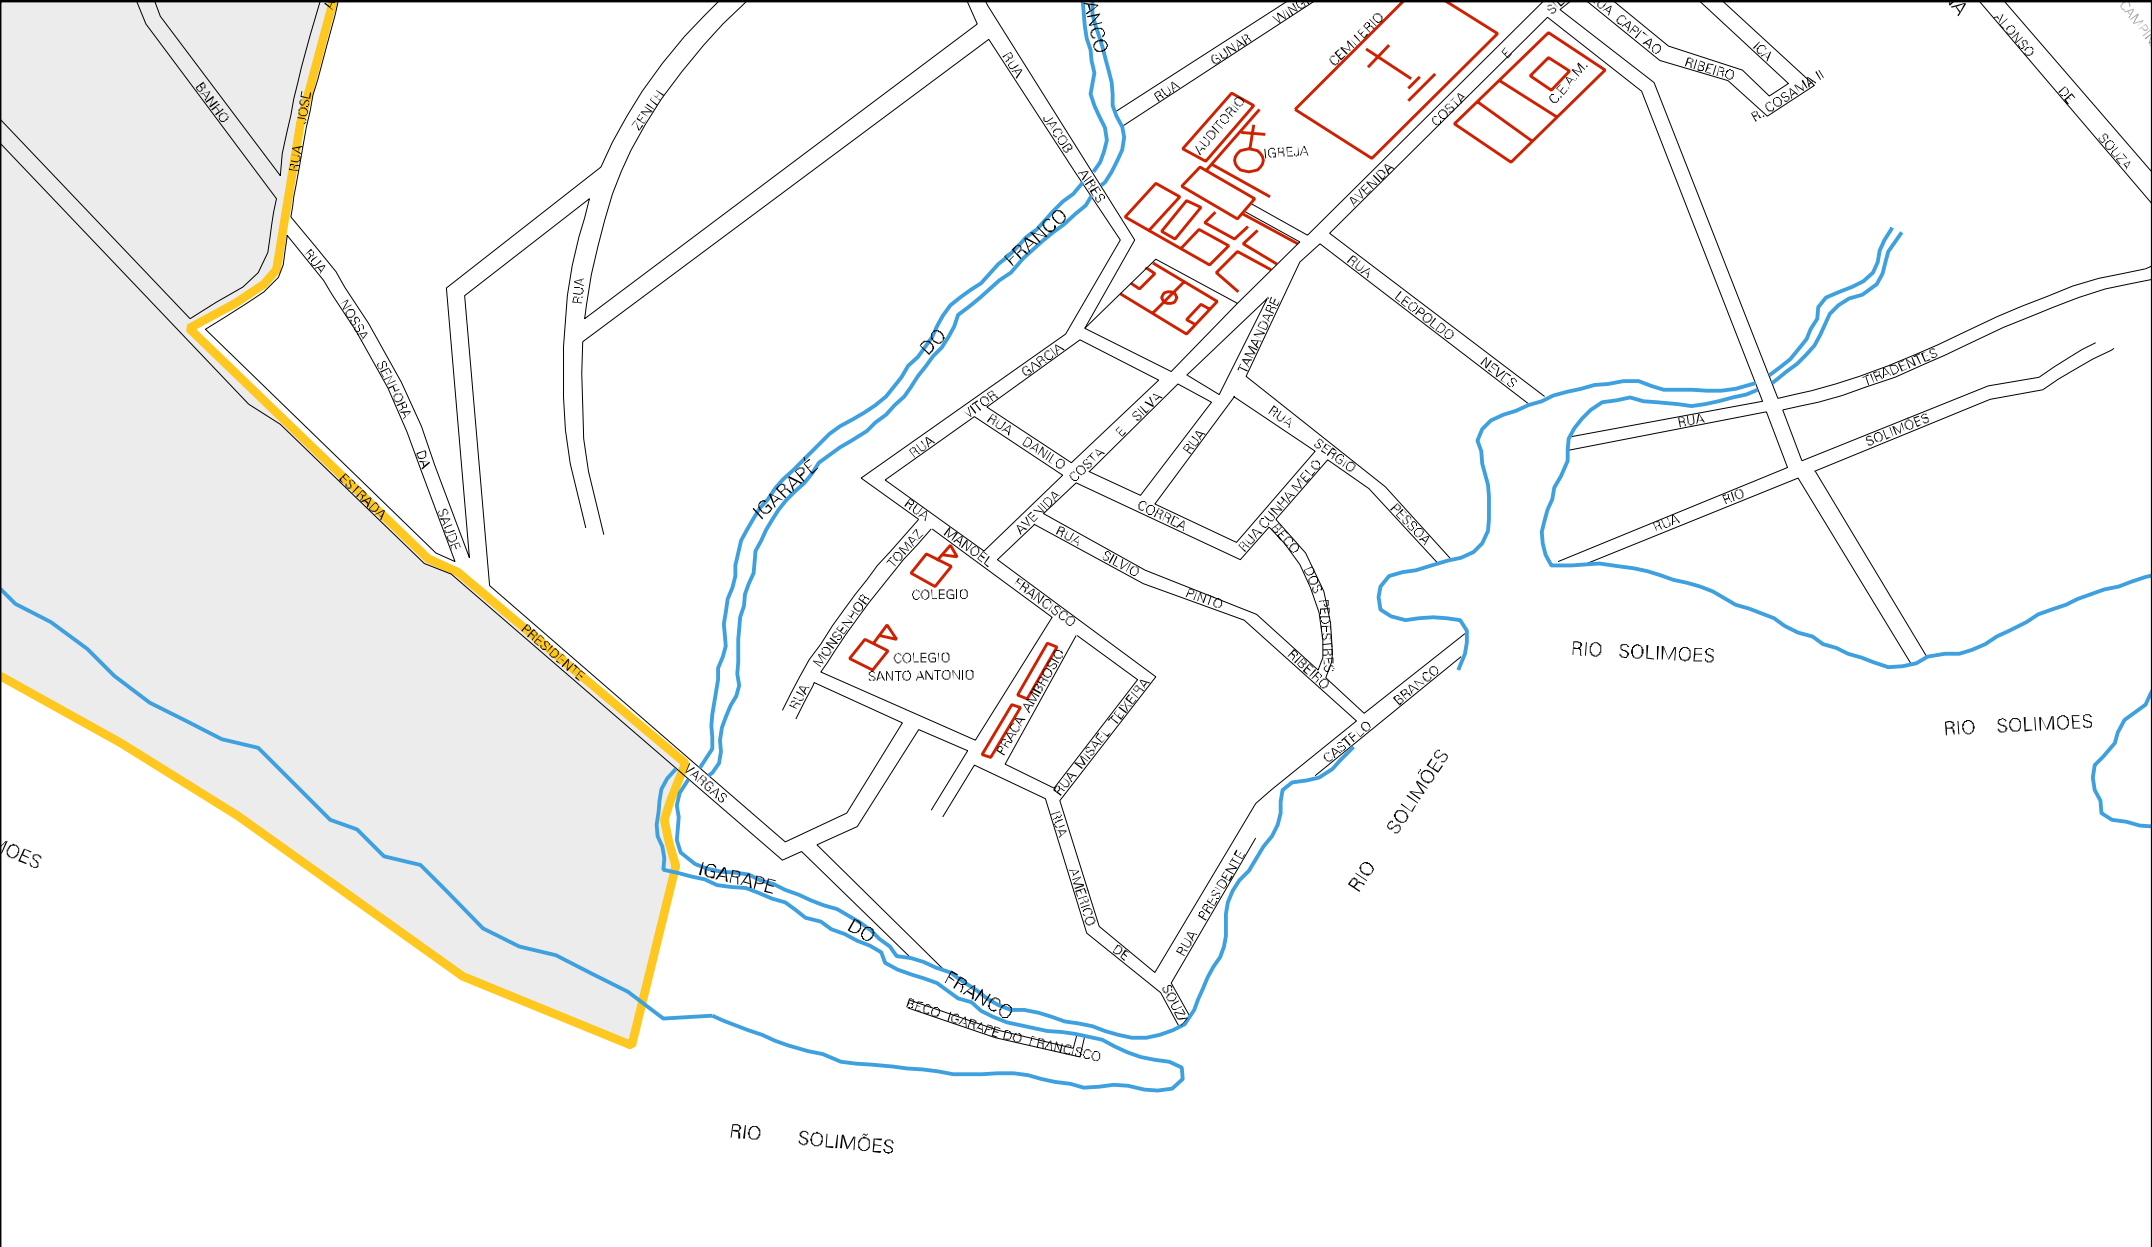

RIO SOLIMÕES

VIRÉAS

RIO SOLI

ESTADO DO AMAZONAS
 MAPA DE SETOR URBANO - MSU
 ESCALA: 1 : 5228