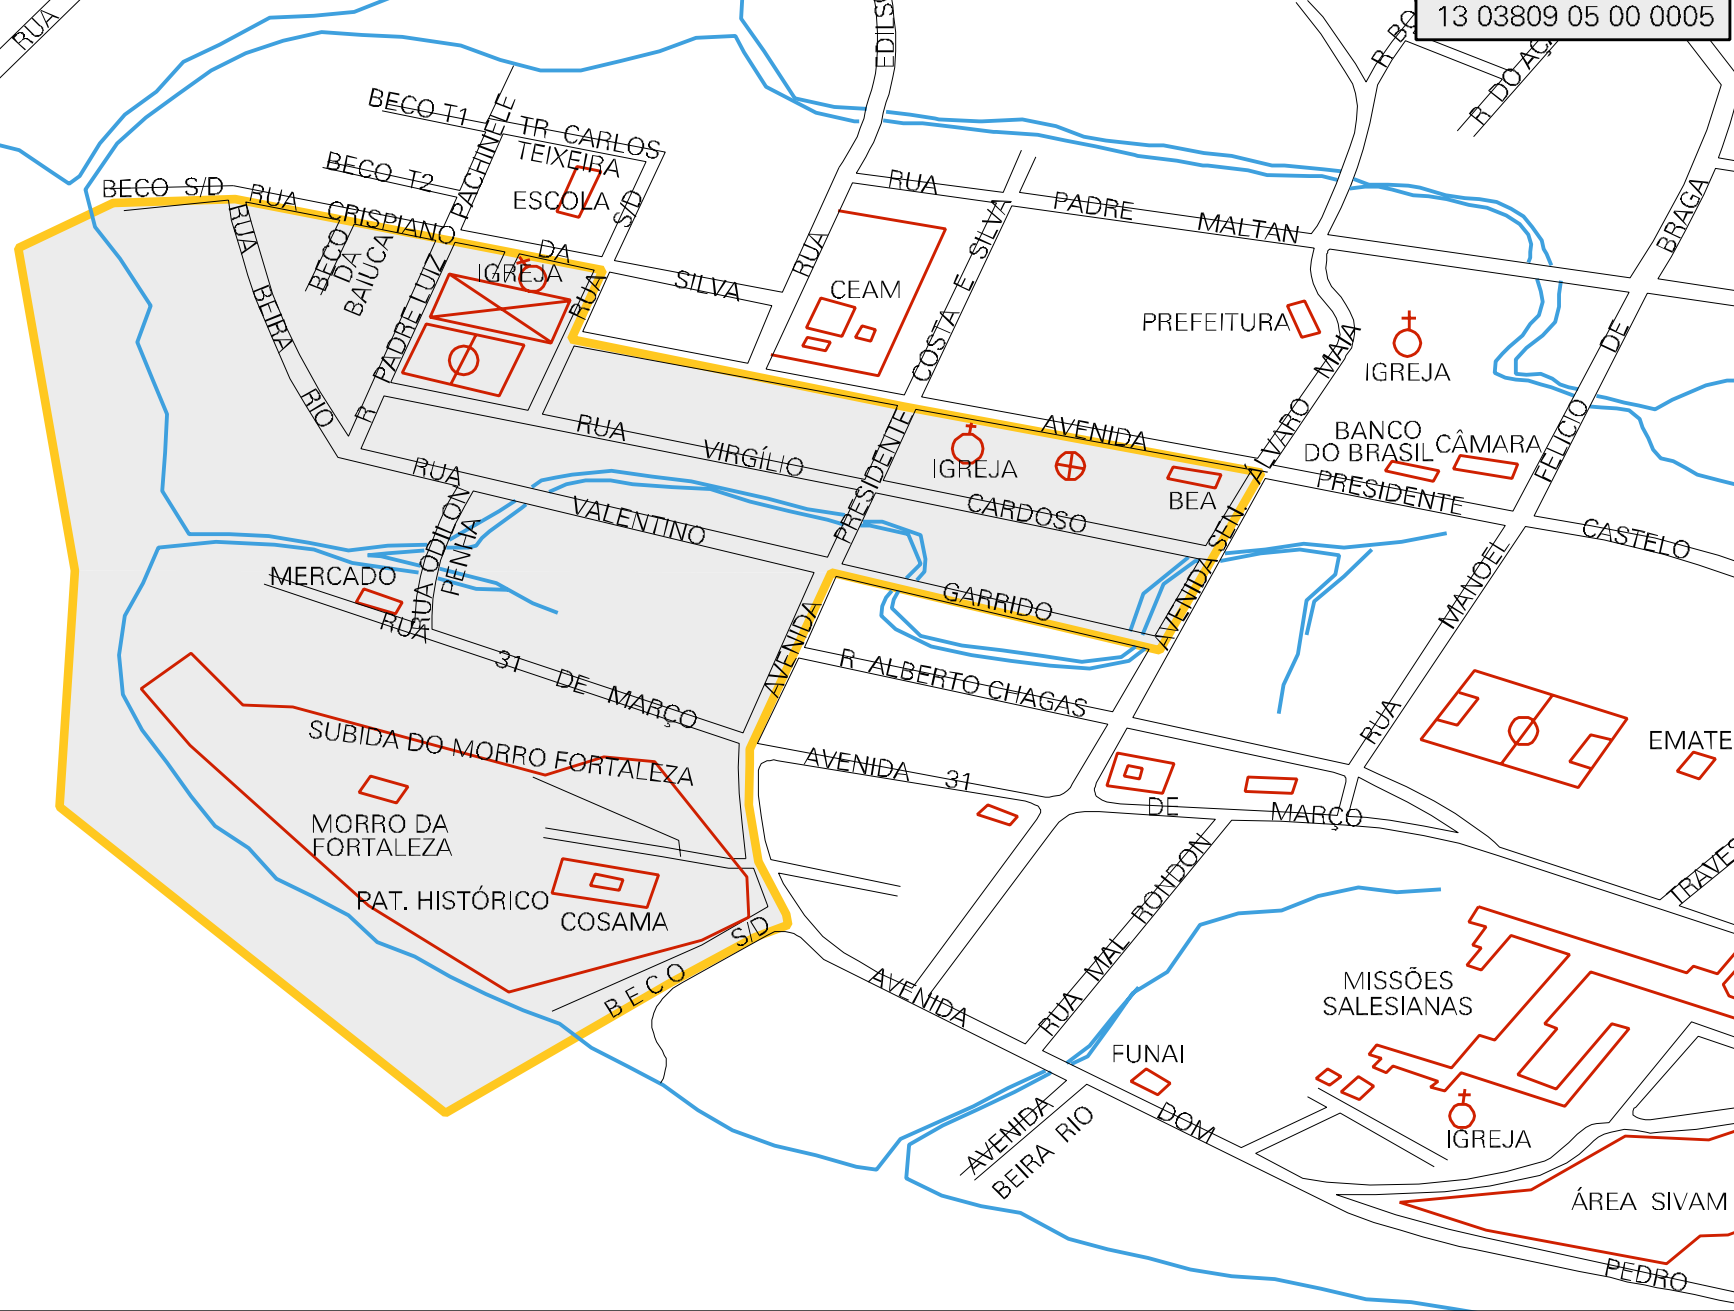

RIO

MUNICIPIO: 03809 - SÃO GABRIEL DA CACHOEIRA
 DISTRITO: 05 - SÃO GABRIEL DA CACHOEIRA
 SUBDISTRITO: 00
 SETOR: 0005 SITUAÇÃO: 10

ESTADO DO AMAZONAS
 MAPA DE SETOR URBANO - MSU
 ESCALA: 1 : 3892