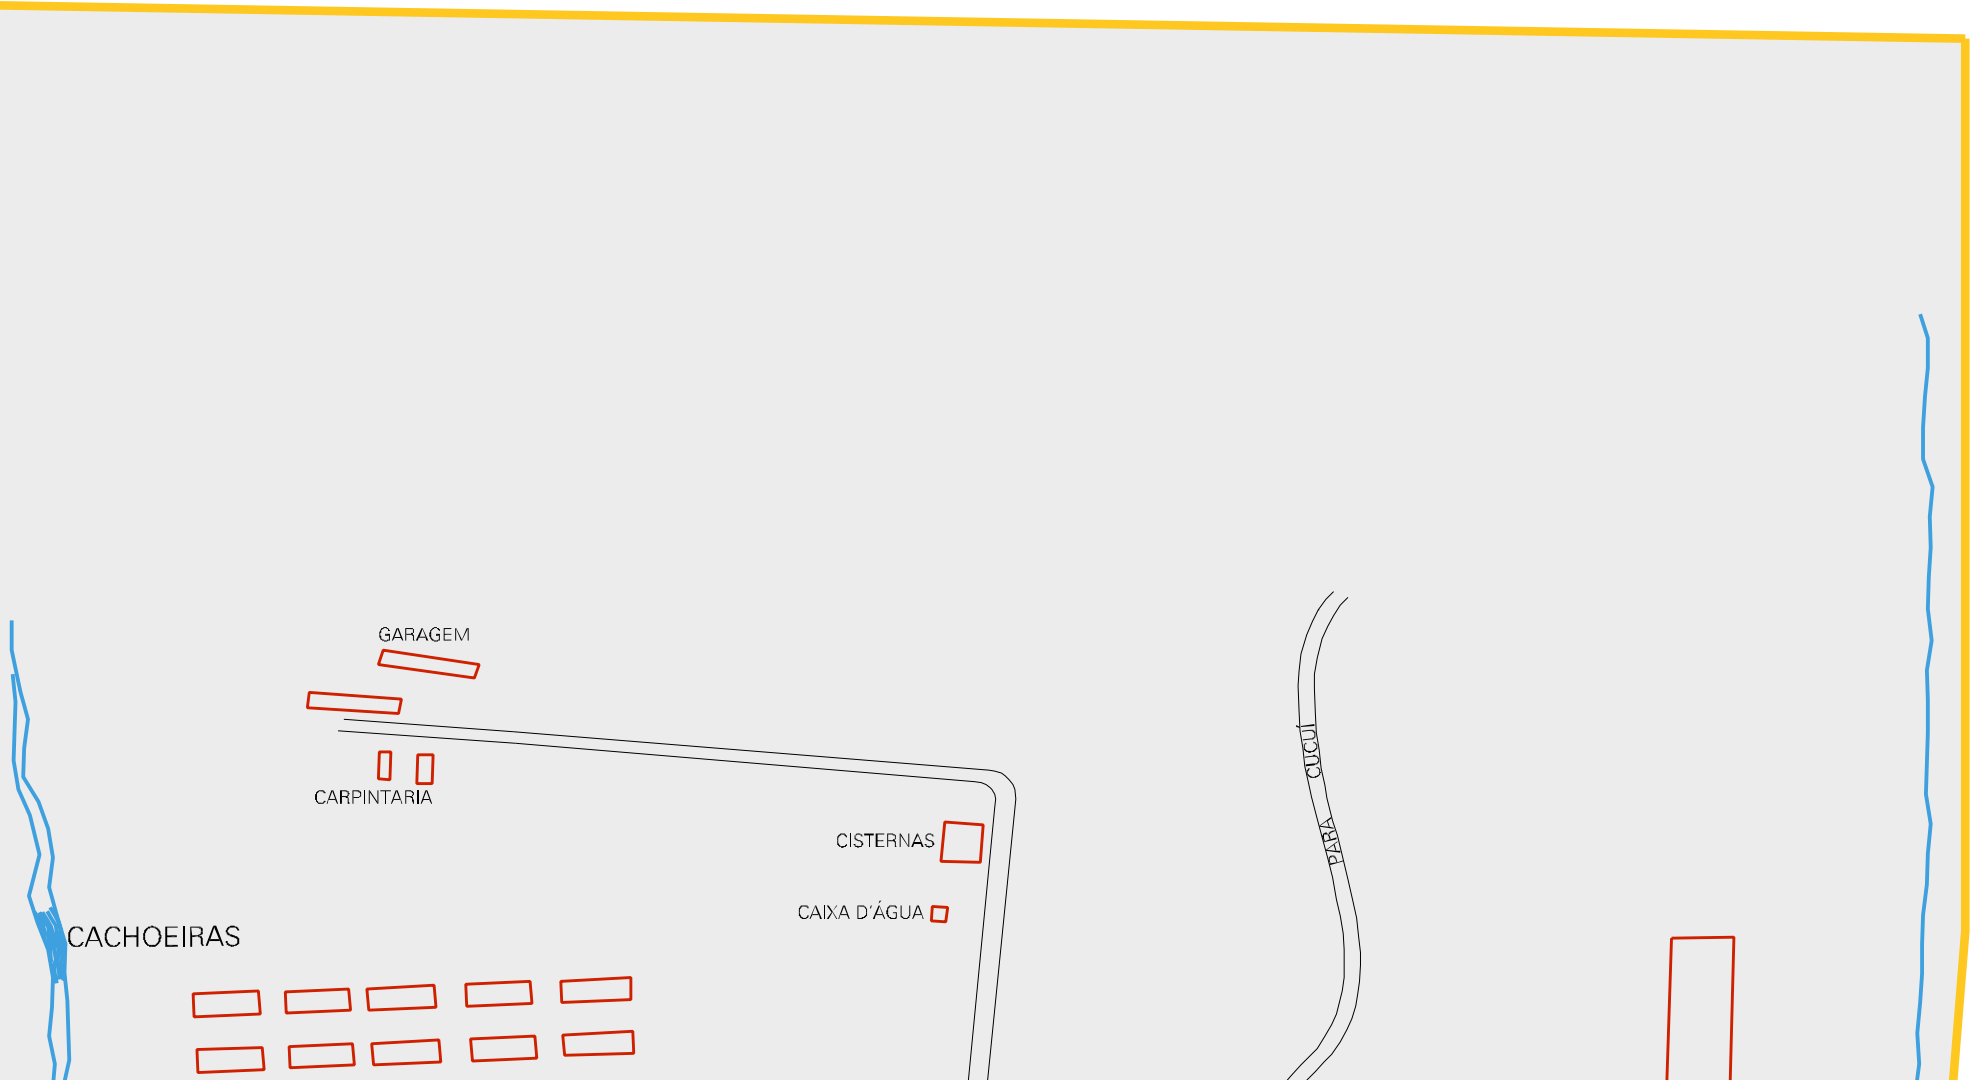

SAO GABRIEL DA CACHOEIRA

VICINAL

UEA

ESTADO DO AMAZONAS  
MAPA DE SETOR URBANO - MSU  
ESCALA: 1 : 5311