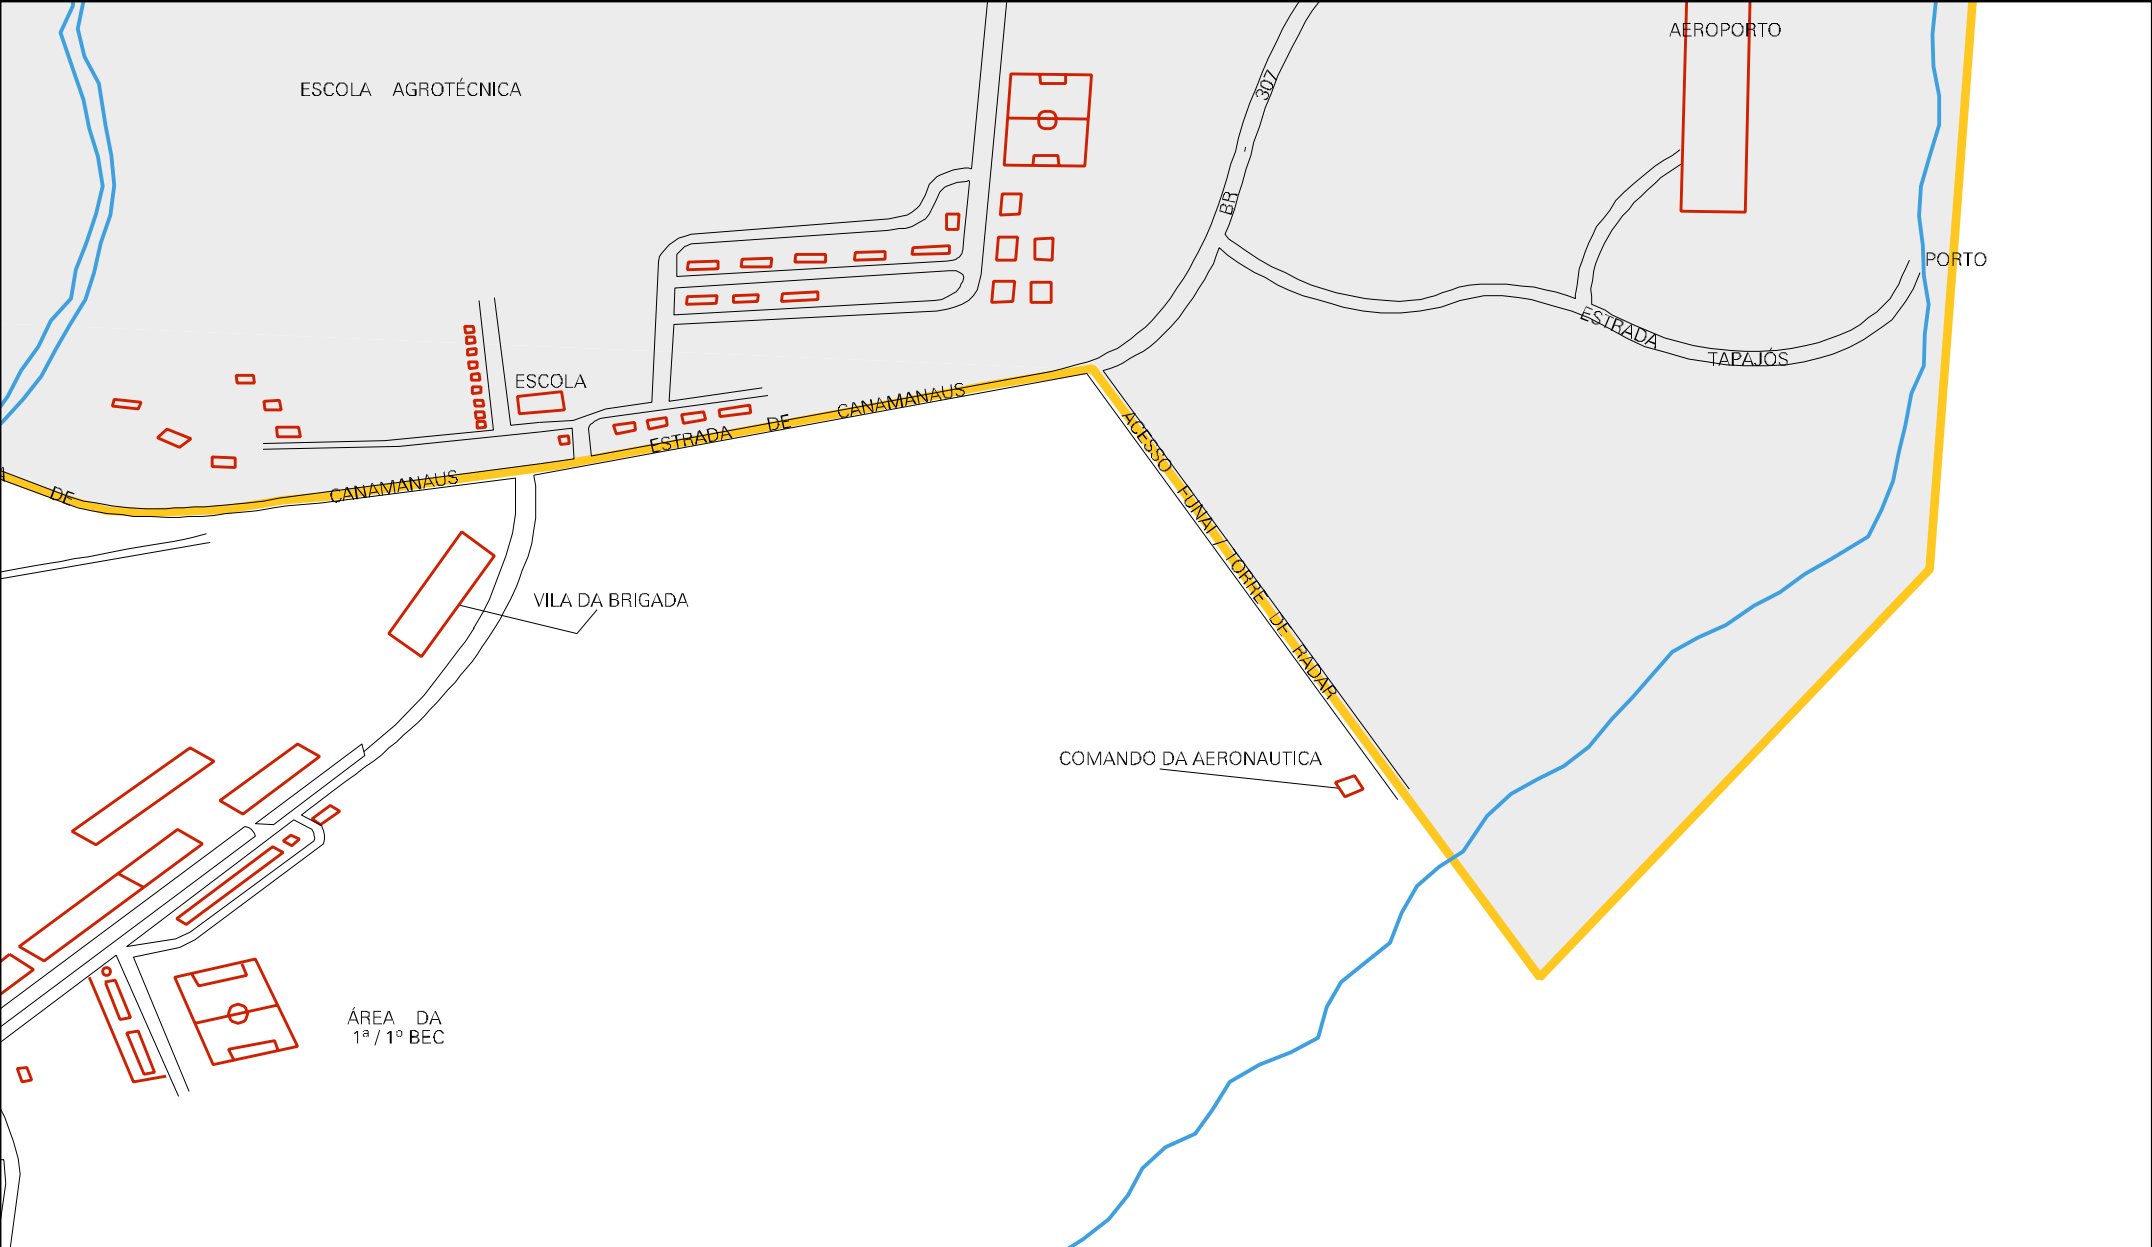

SAO GABRIEL DA CACHOEIRA

VICINAL

UEA

ESTADO DO AMAZONAS  
MAPA DE SETOR URBANO - MSU  
ESCALA: 1 : 5311