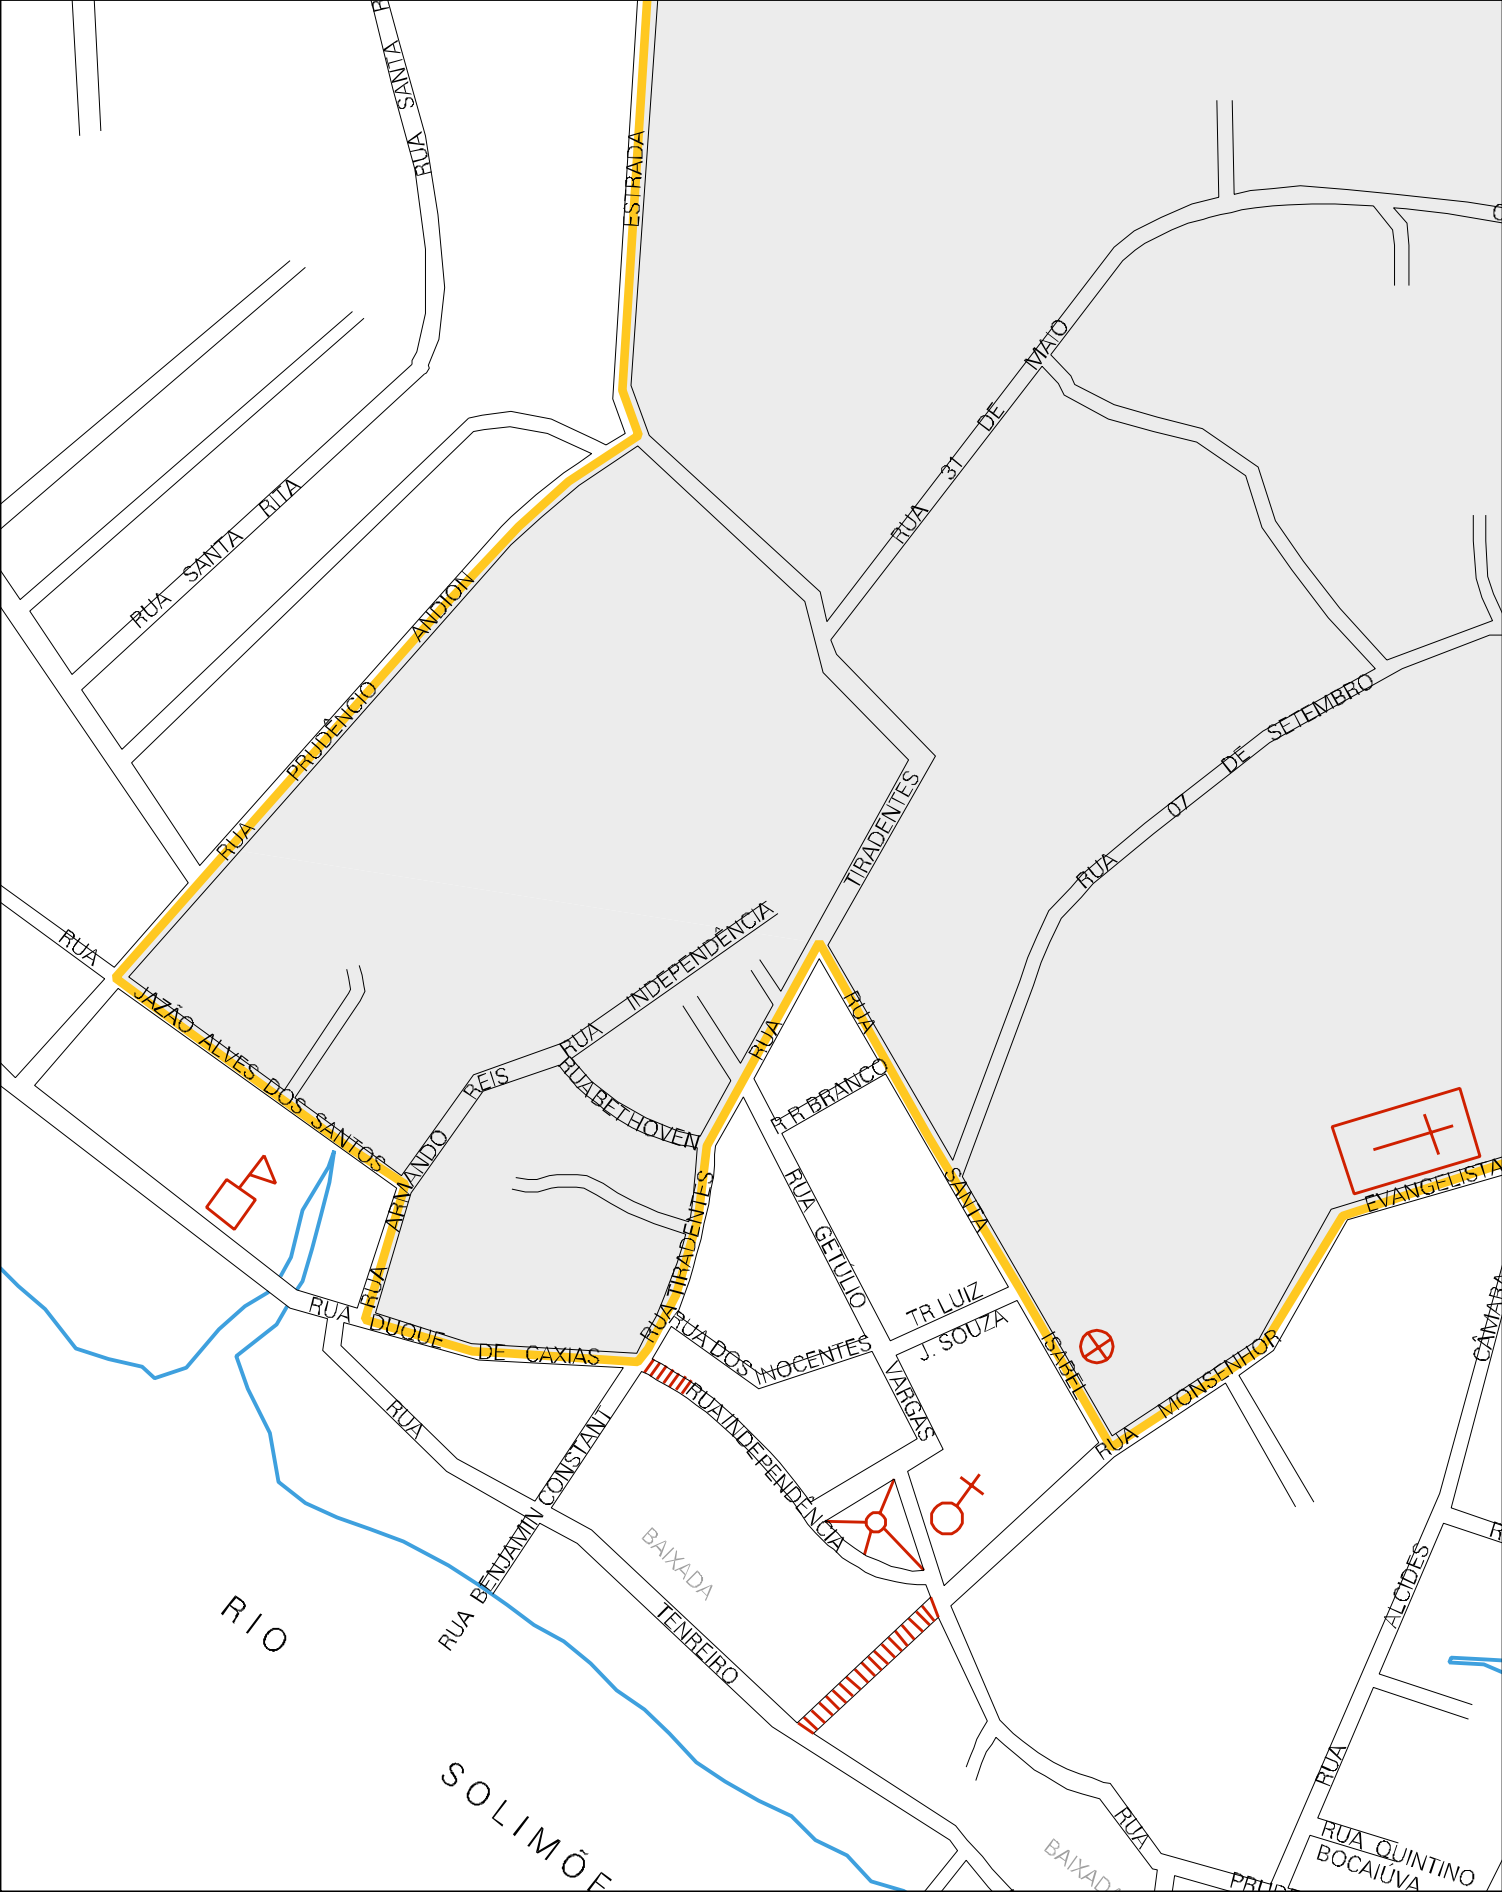

AEROPORTO

IGARAPÉ

AV. ATUBA

MANCHETE

DA

JA

ESTADO DO AMAZONAS
MAPA DE SETOR URBANO - MSU
ESCALA: 1 : 4502