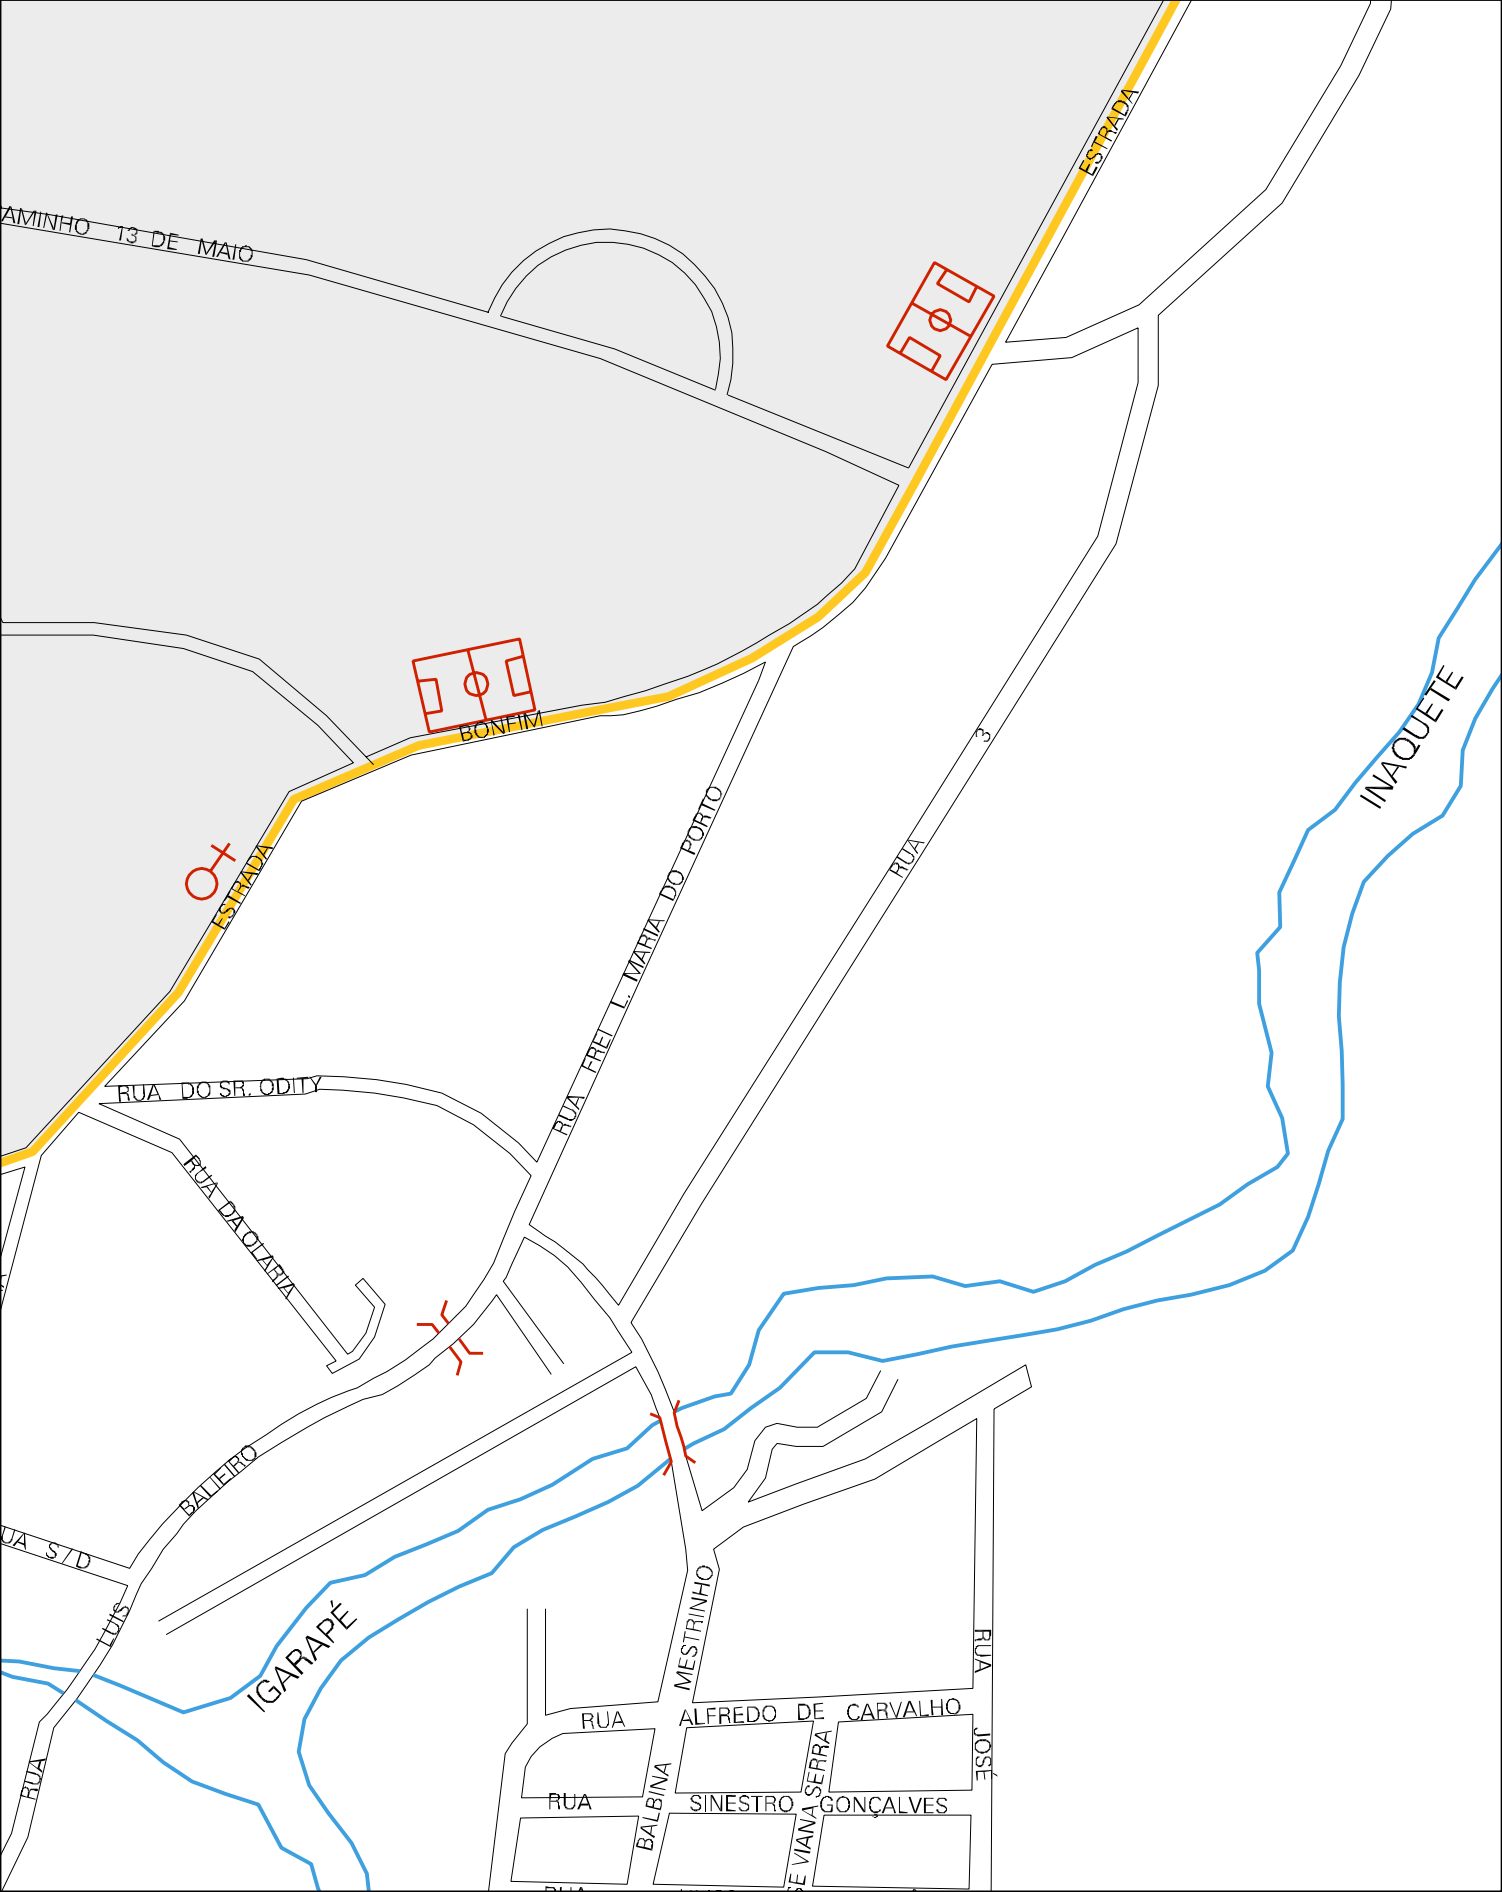

AEROPORTO

IGARAPÉ

AV. ATUBA

MANCHETE

DA

JA

ESTADO DO AMAZONAS
MAPA DE SETOR URBANO - MSU
ESCALA: 1 : 4502