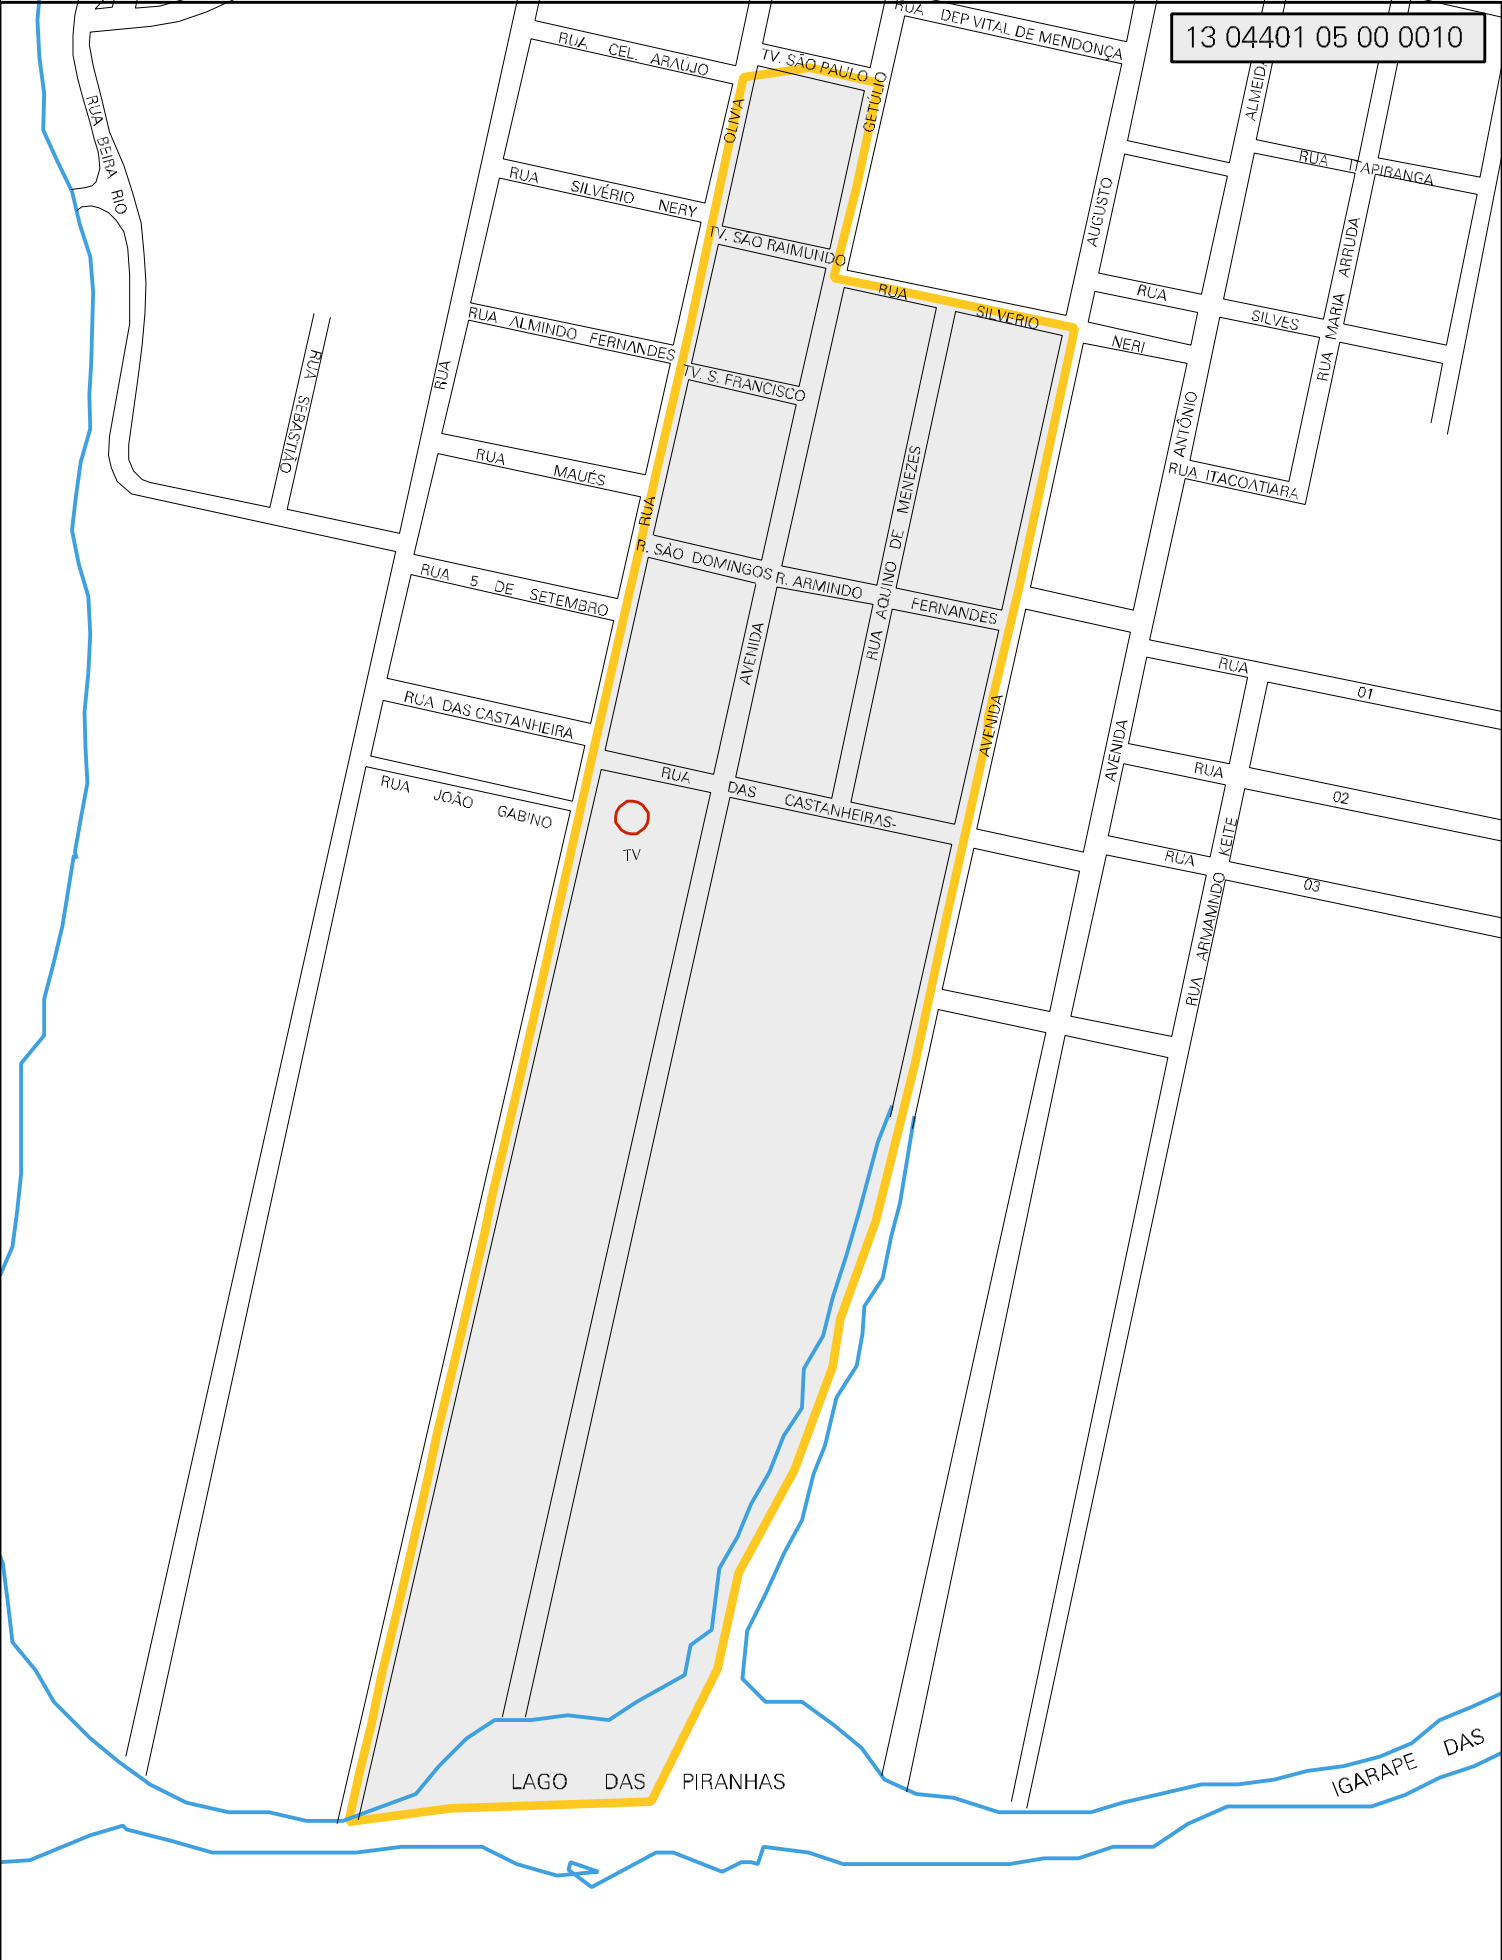

13 04401 05 00 0010

MUNICÍPIO: 04401 - URUCURITUBA
DISTRITO: 05 - URUCURITUBA
SUBDISTRITO: 00
SETOR: 0010 SITUAÇÃO: 80

ESTADO DO AMAZONAS
MAPA DE SETOR URBANO - MSU
ESCALA: 1 : 4639