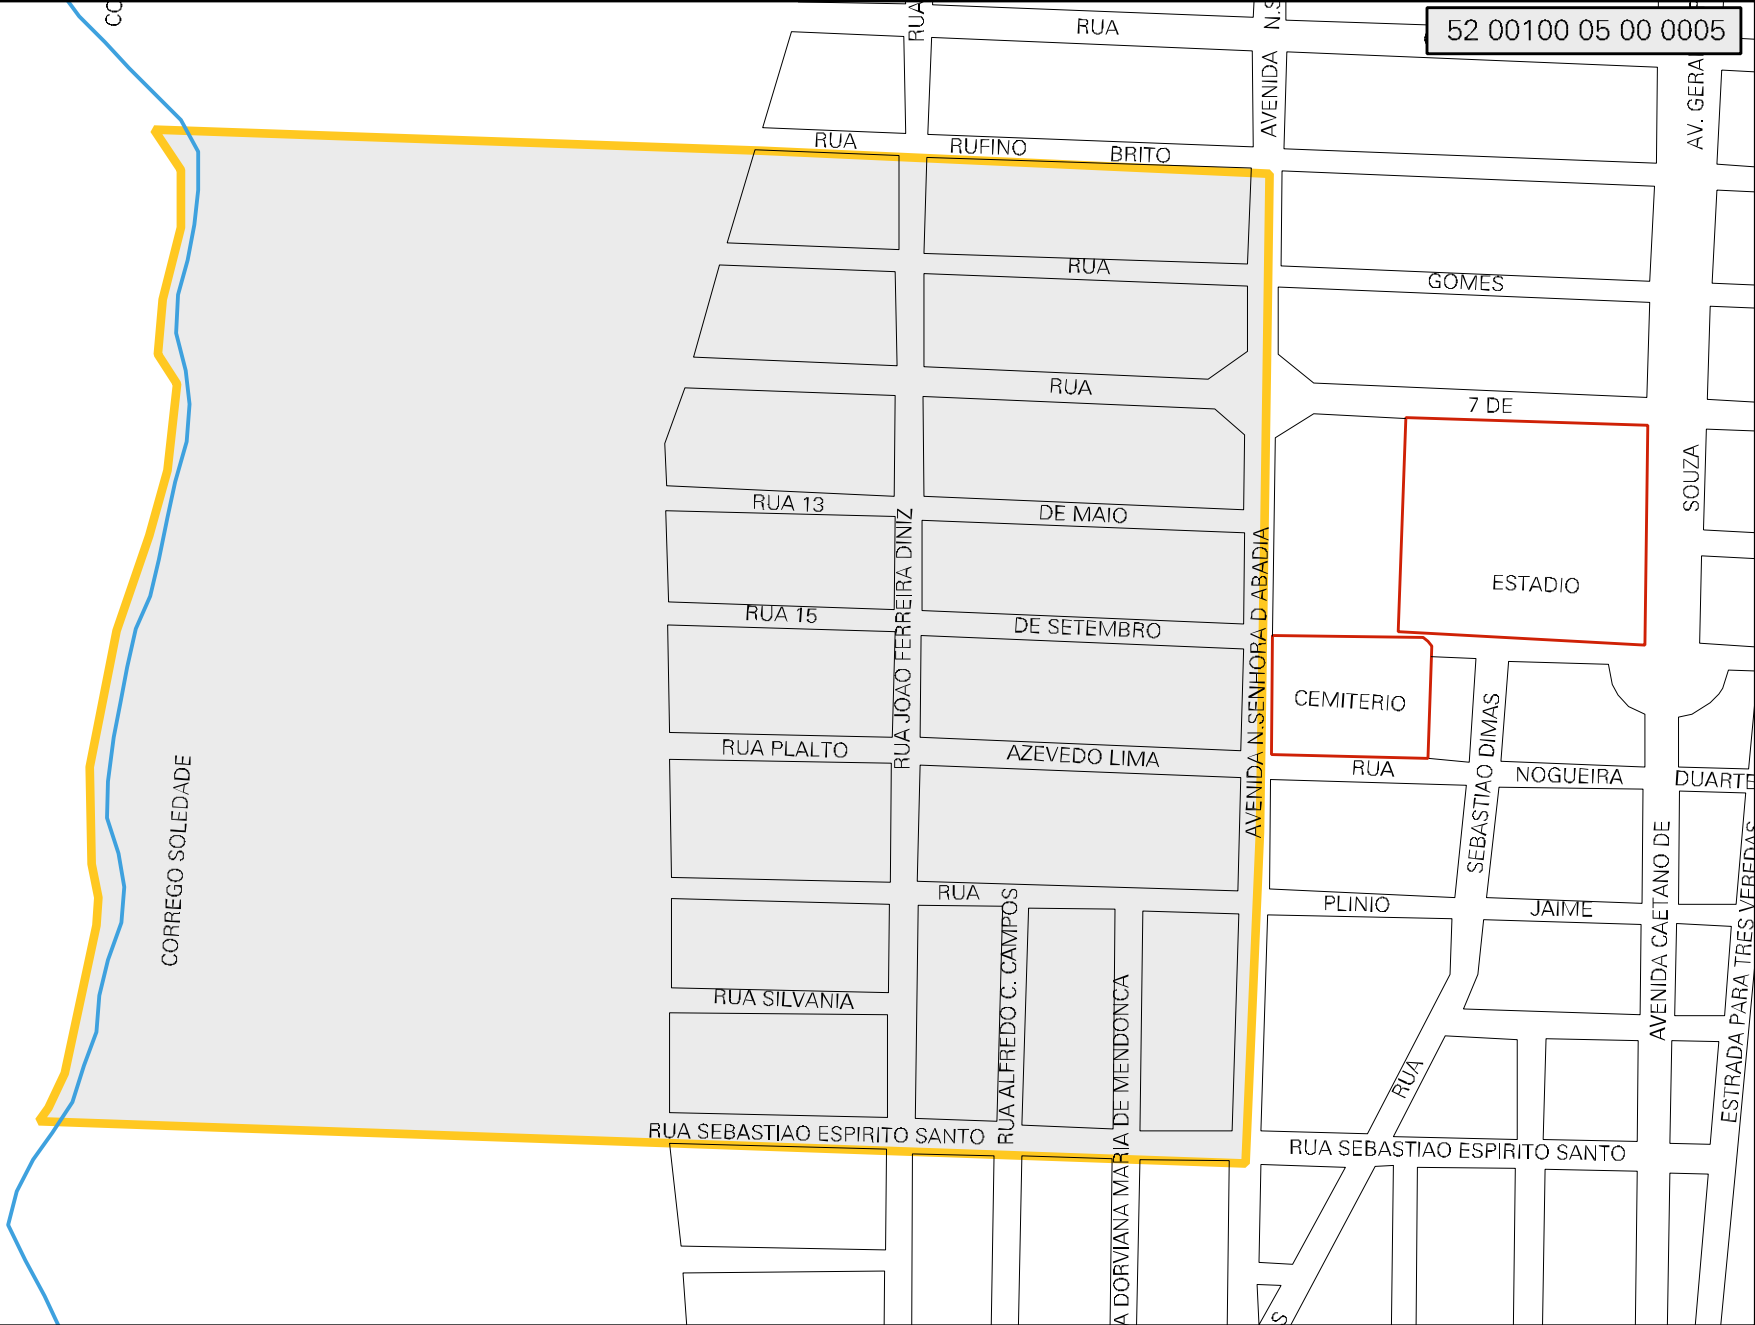

52 00100 05 00 0005

MUNICIPIO: 00100 - ABADIÂNIA
 DISTRITO: 05 - ABADIÂNIA
 SUBDISTRITO: 00
 SETOR: 0005 SITUACAO: 10

ESTADO DE GOIAS
 MAPA DE SETOR URBANO - MSU
 ESCALA: 1 : 4656