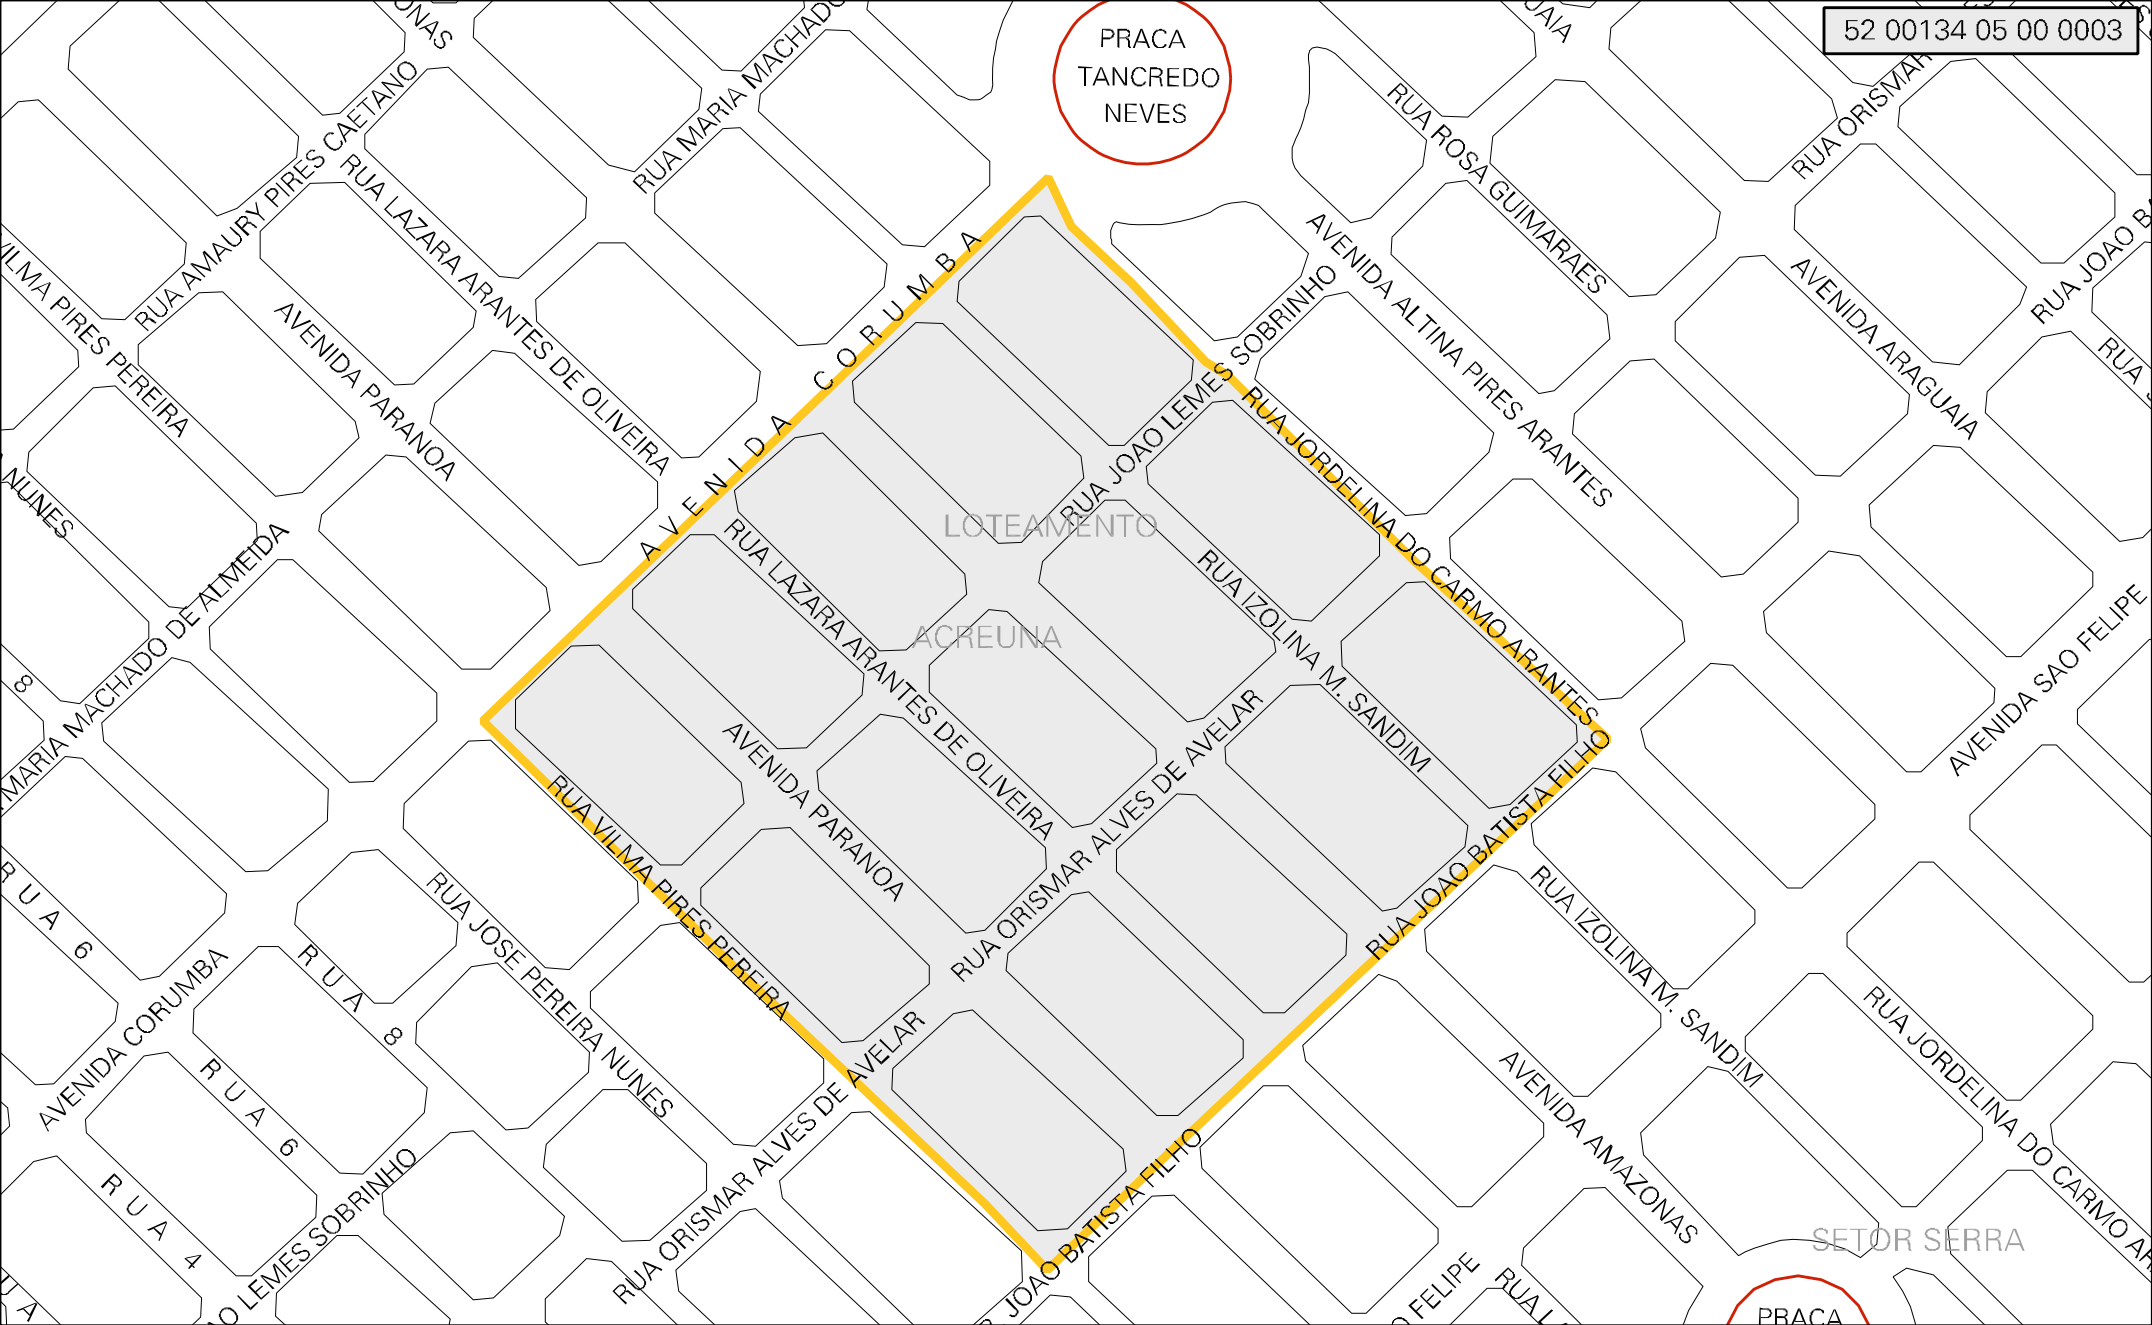

PRACA TANCREDO NEVES

MUNICIPIO: 00134 - ACREÚNA
 DISTRITO: 05 - ACREÚNA
 SUBDISTRITO: 00
 SETOR: 0003 SITUACAO: 10

ESTADO DE GOIAS
 MAPA DE SETOR URBANO - MSU
 ESCALA: 1 : 3700