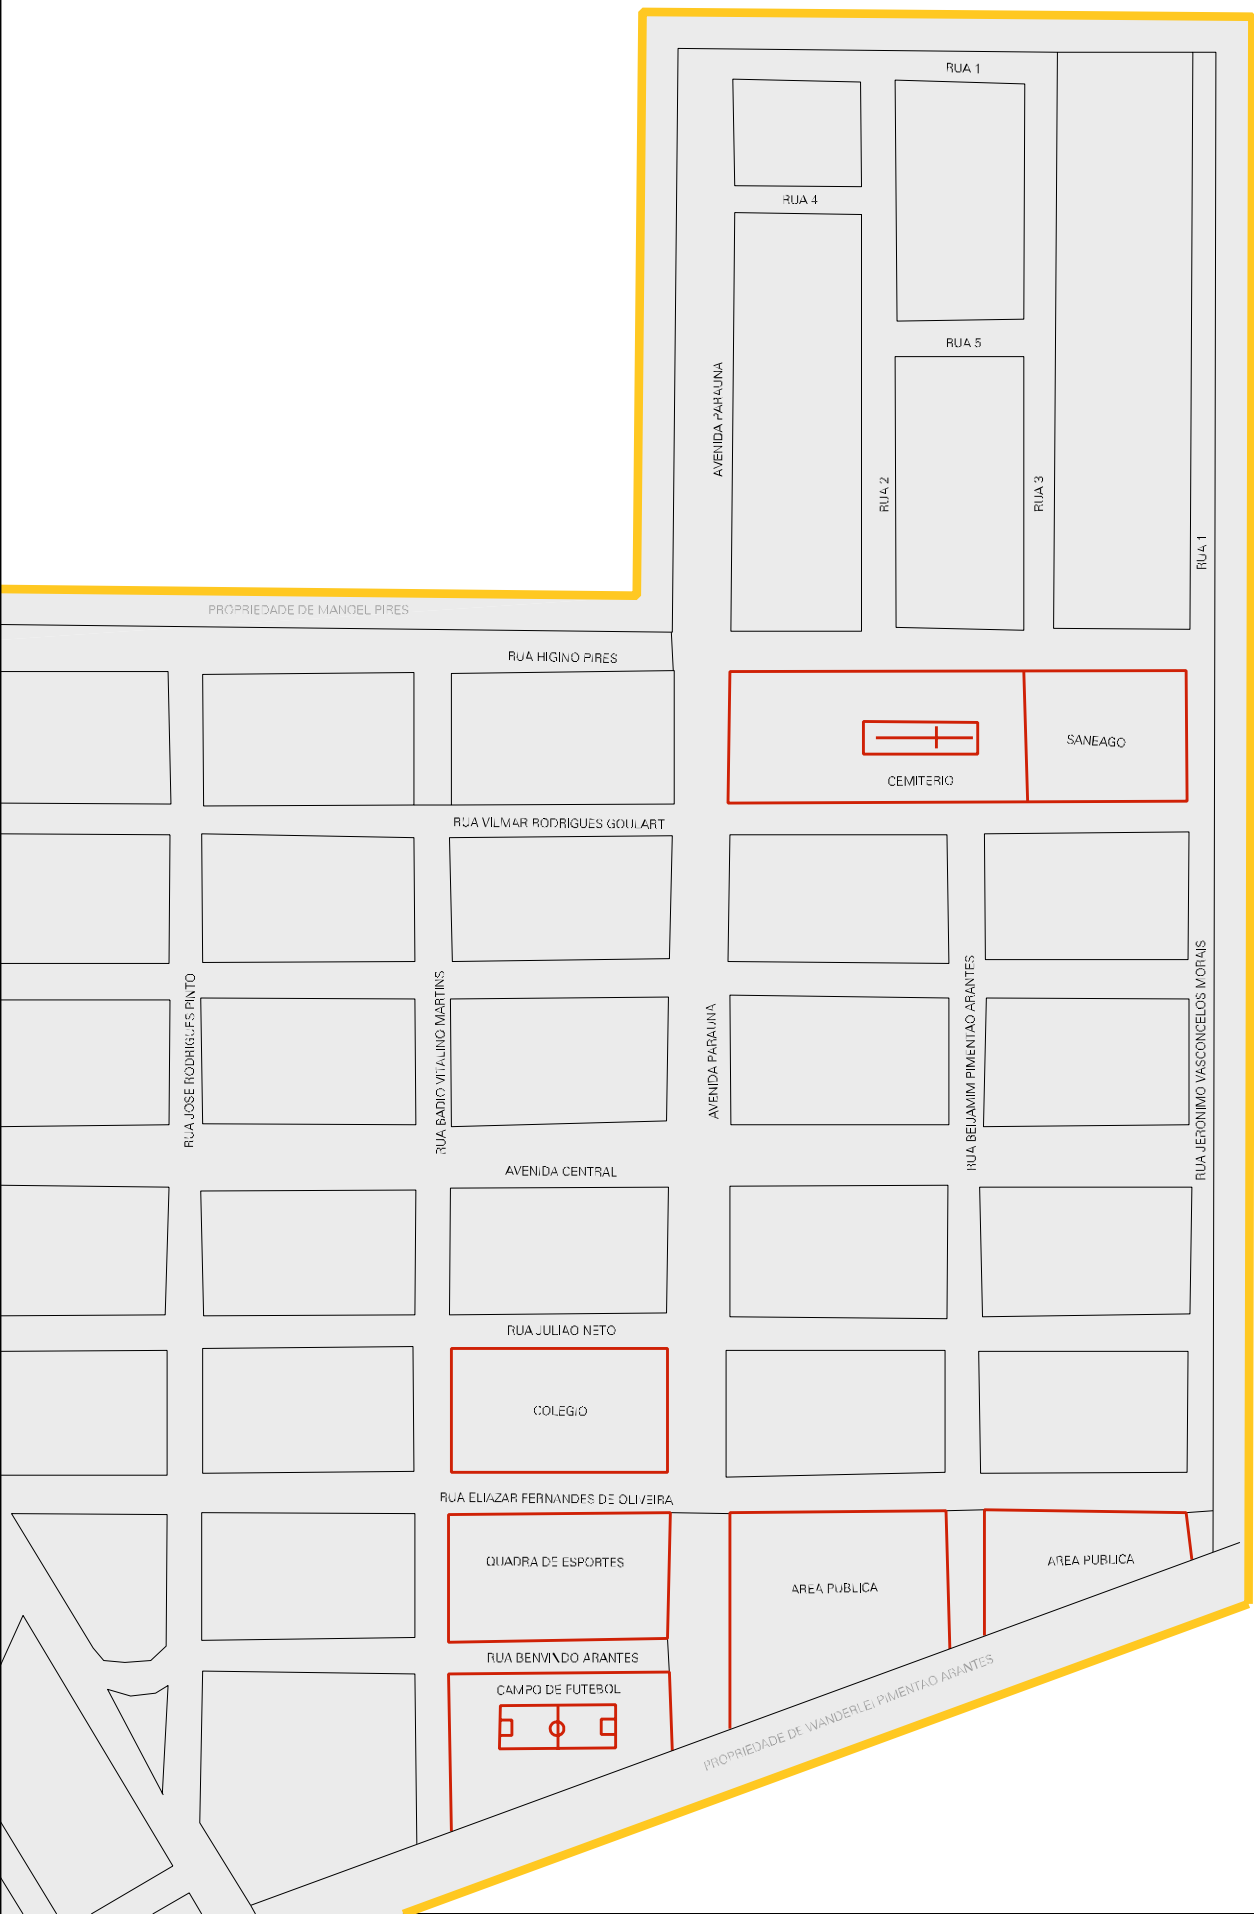

SAIDA PARA SANTA HELENA

RUA RIO VERDEAO

RUA MARIA ZAGO

RUA JOVINO BATISTA

ESTADO DE GOIAS
MAPA DE SETOR URBANO - MSU
ESCALA: 1 : 3952