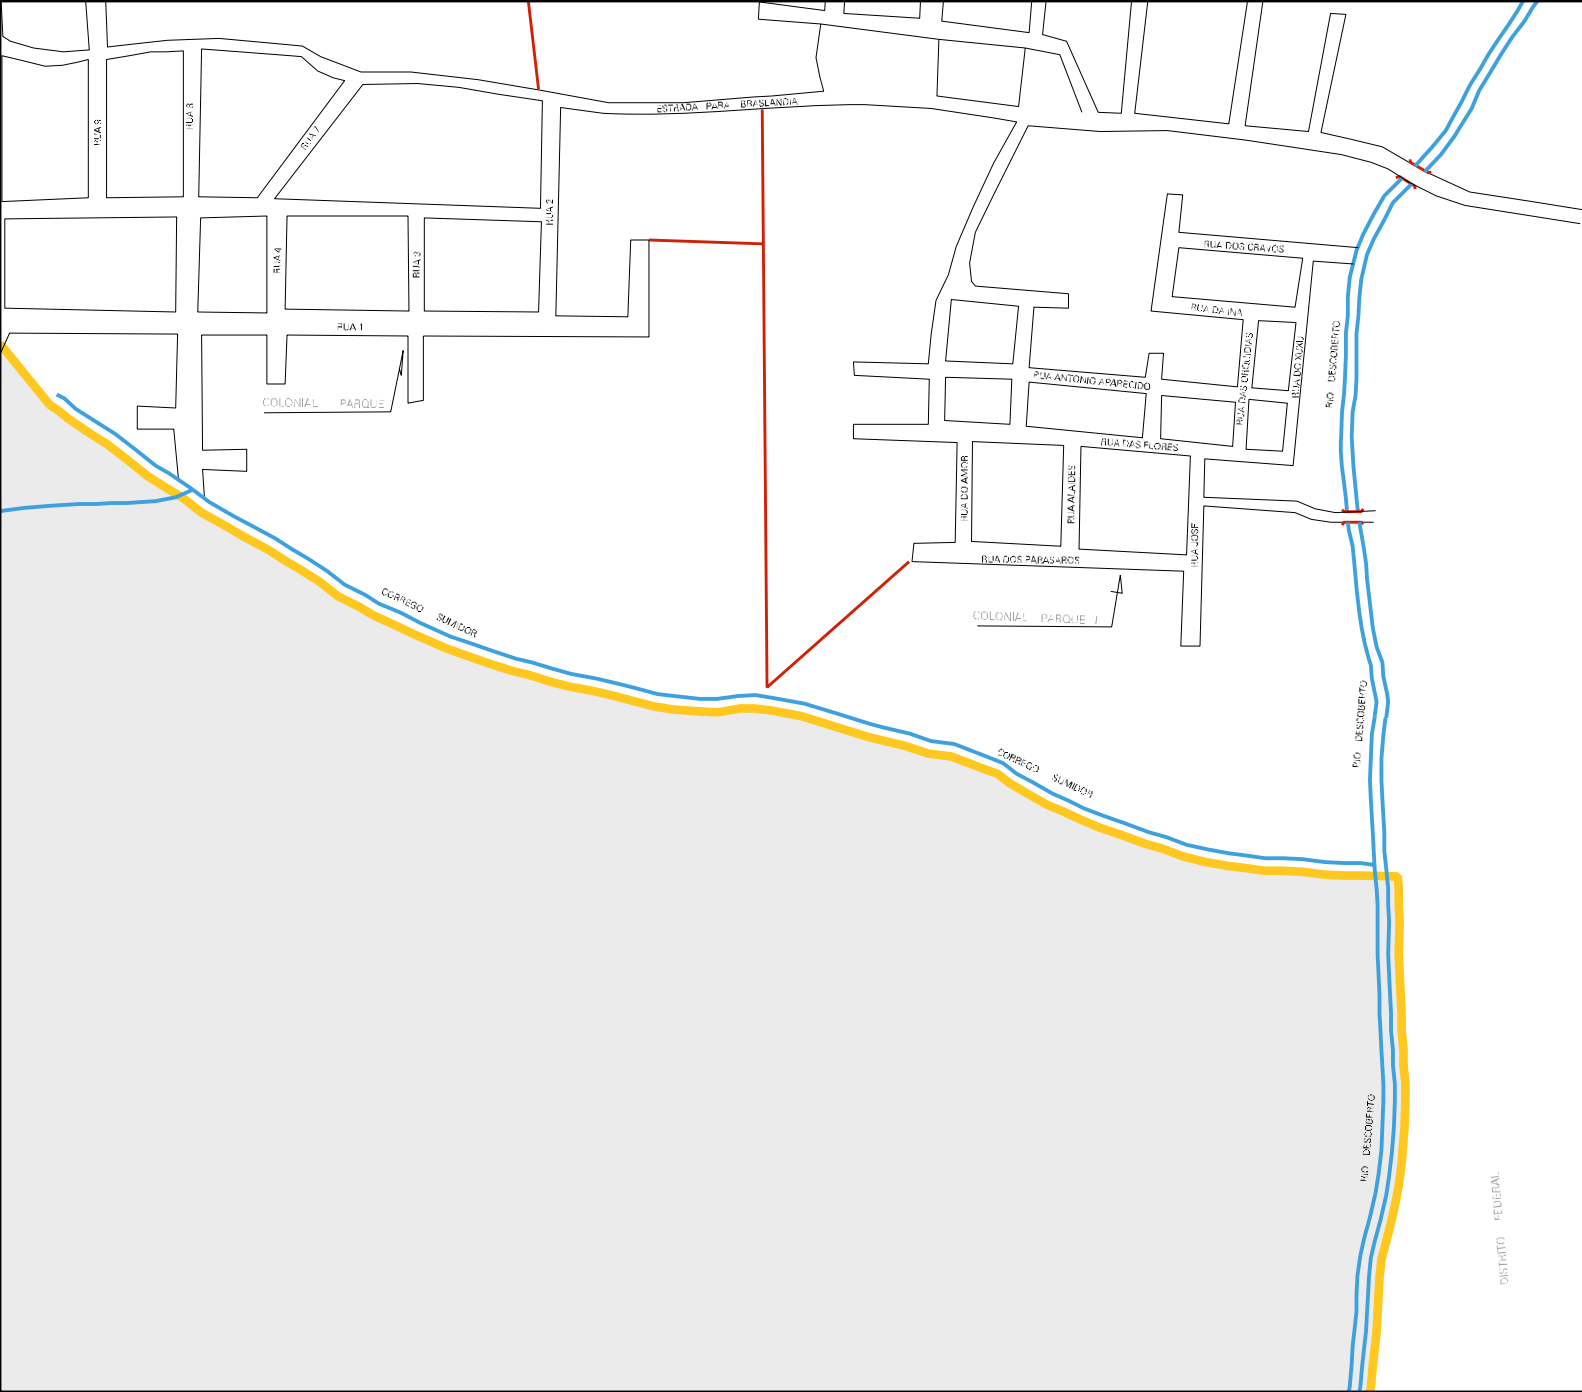

IARDIM DO ENTORNO II

CENSO AGROPECUARIO 2006
CONTAGEM DA POPULAÇÃO 2007

MUNICIPIO: 00258 - ÁGUAS LINDAS DE GOIÁS
 DISTRITO: 05 - ÁGUAS LINDAS DE GOIÁS
 SUBDISTRITO: 00
 SETOR: 0039 SITUACAO: 10

ESTADO DE GOIAS
MAPA DE SETOR URBANO - MSU
ESCALA: 1 : 10596