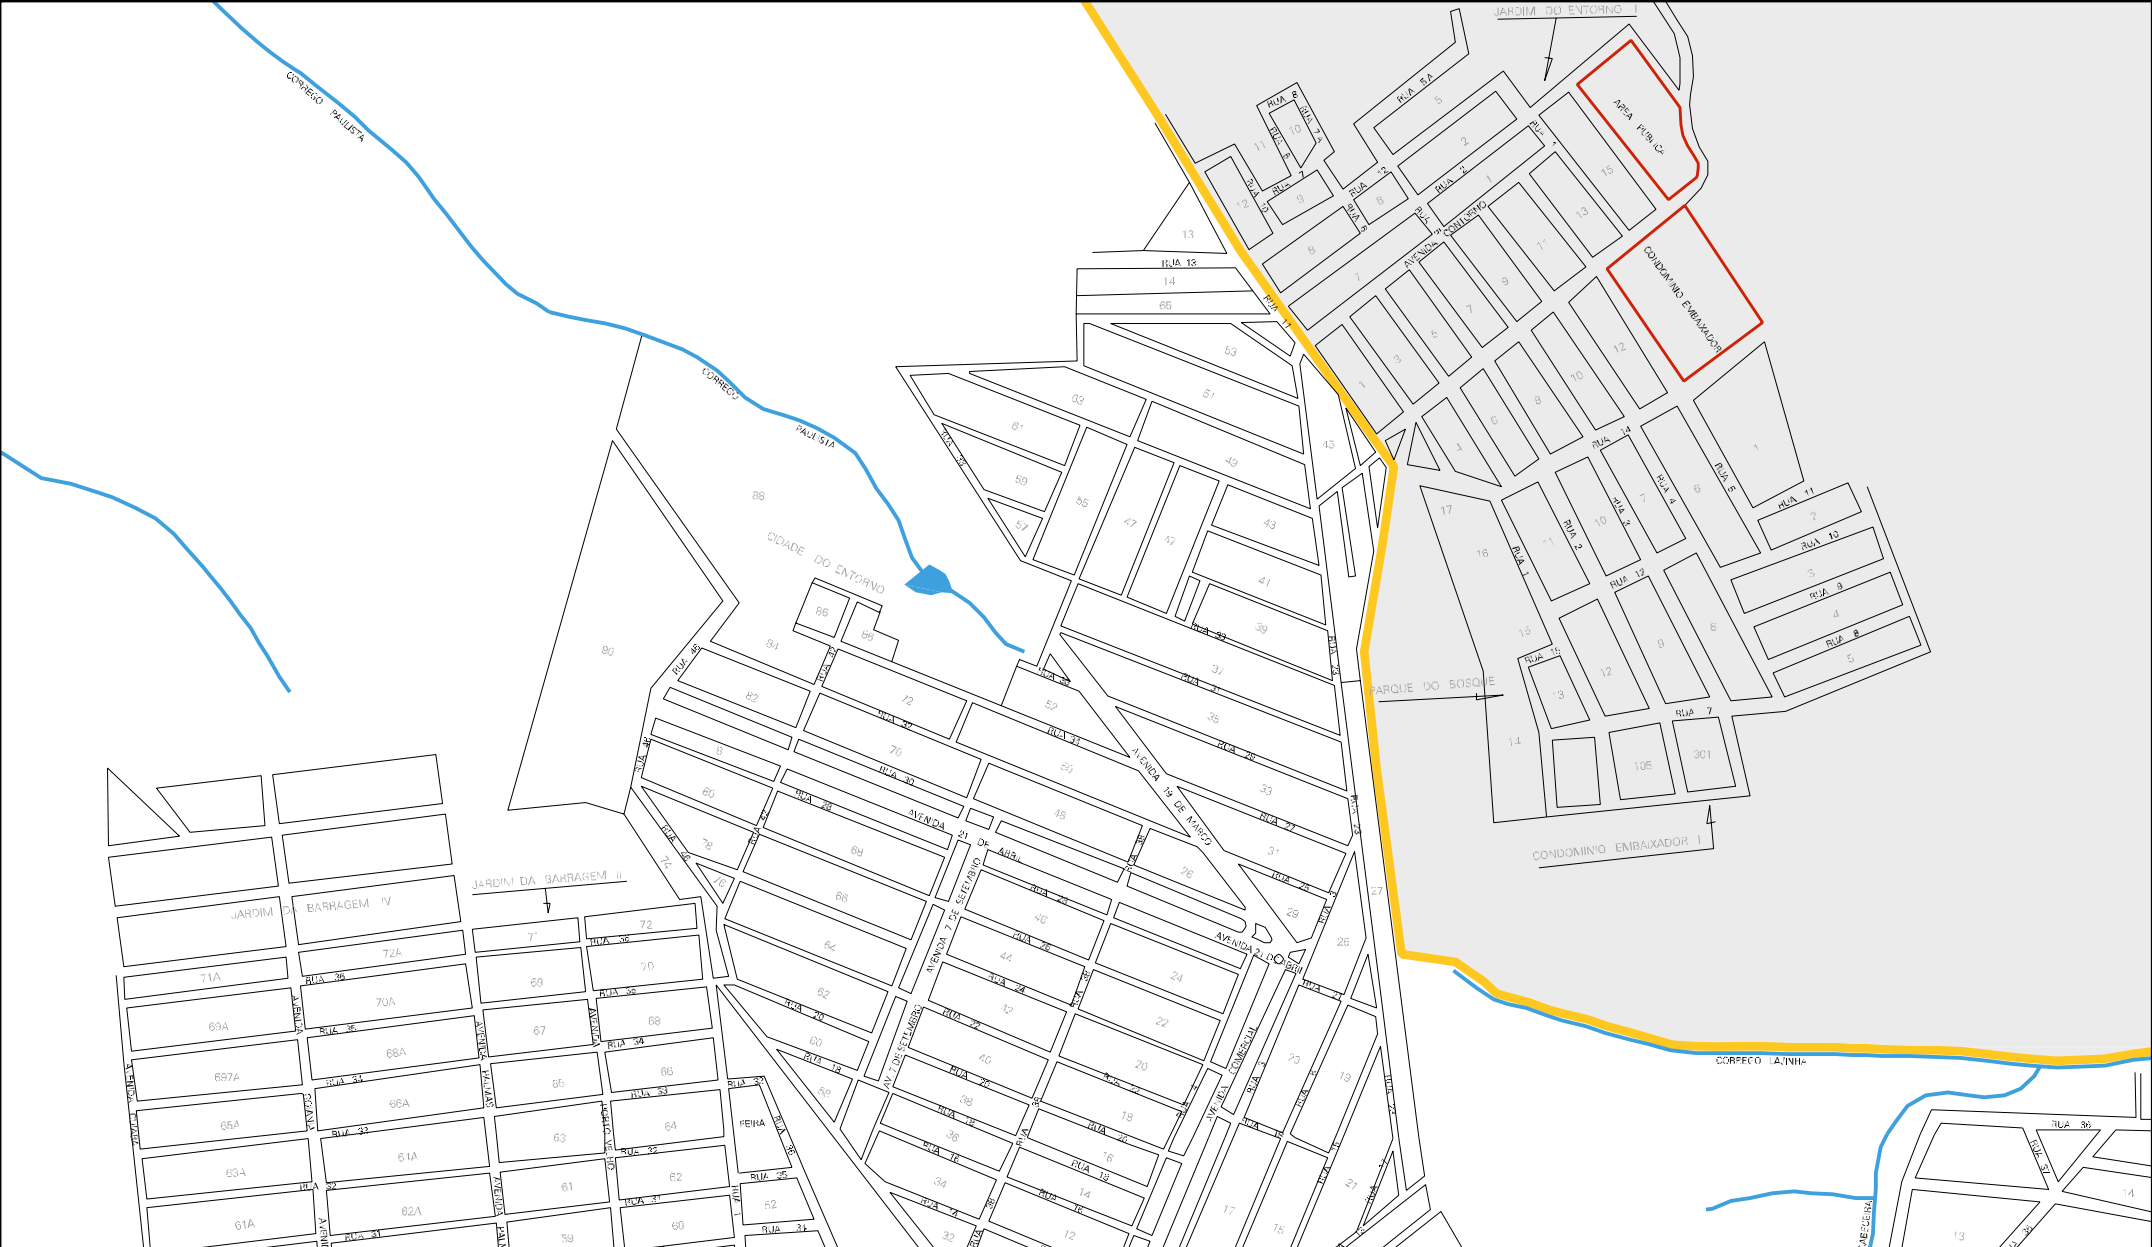

IARDIM DO ENTORNO II

CENSO AGROPECUARIO 2006
CONTAGEM DA POPULAÇÃO 2007

MUNICIPIO: 00258 - ÁGUAS LINDAS DE GOIÁS
 DISTRITO: 05 - ÁGUAS LINDAS DE GOIÁS
 SUBDISTRITO: 00
 SETOR: 0039 SITUACAO: 10

ESTADO DE GOIAS
MAPA DE SETOR URBANO - MSU
ESCALA: 1 : 10596