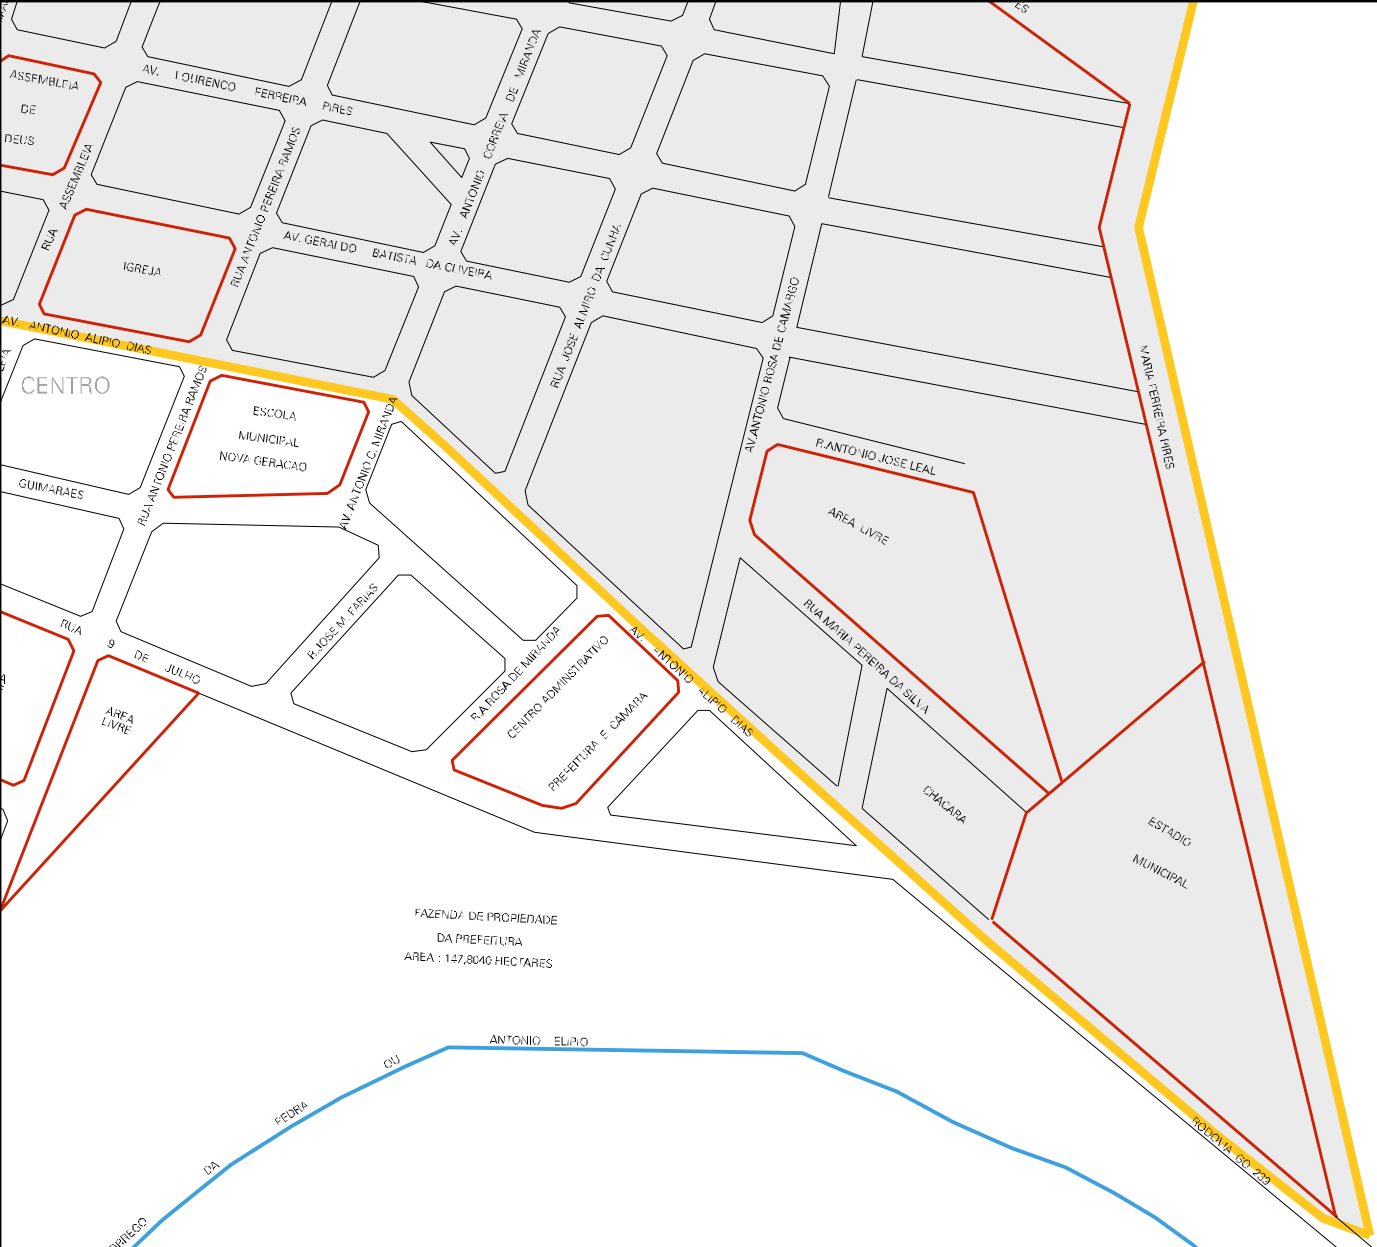

CORREGO

GAVELEIRA

PROP. MARLENE

MARIA DAS GRAÇAS
DOMINGOS MIRANDA

ESTADO DE GOIAS
MAPA DE SETOR URBANO - MSU
ESCALA: 1 : 4339