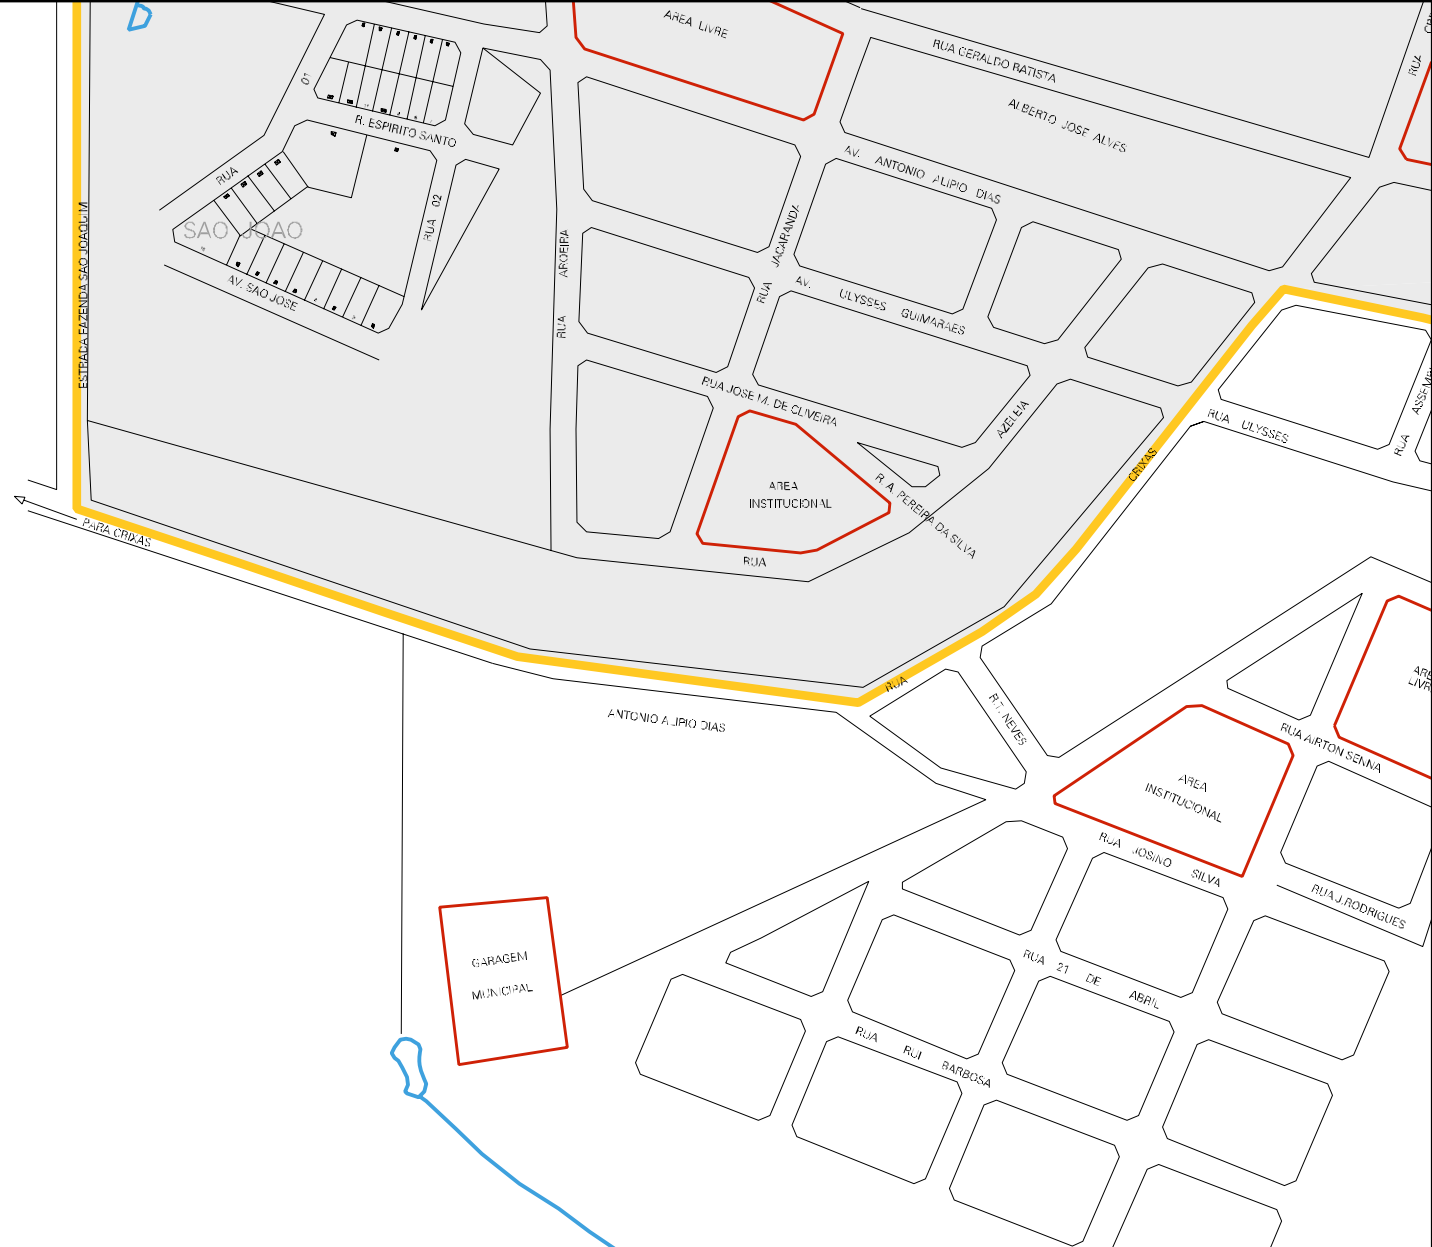

CORREGO

GAVELEIRA

PROP. MARLENE

MARIA DAS GRAÇAS
DOMINGOS MIRANDA

ESTADO DE GOIAS
MAPA DE SETOR URBANO - MSU
ESCALA: 1 : 4339