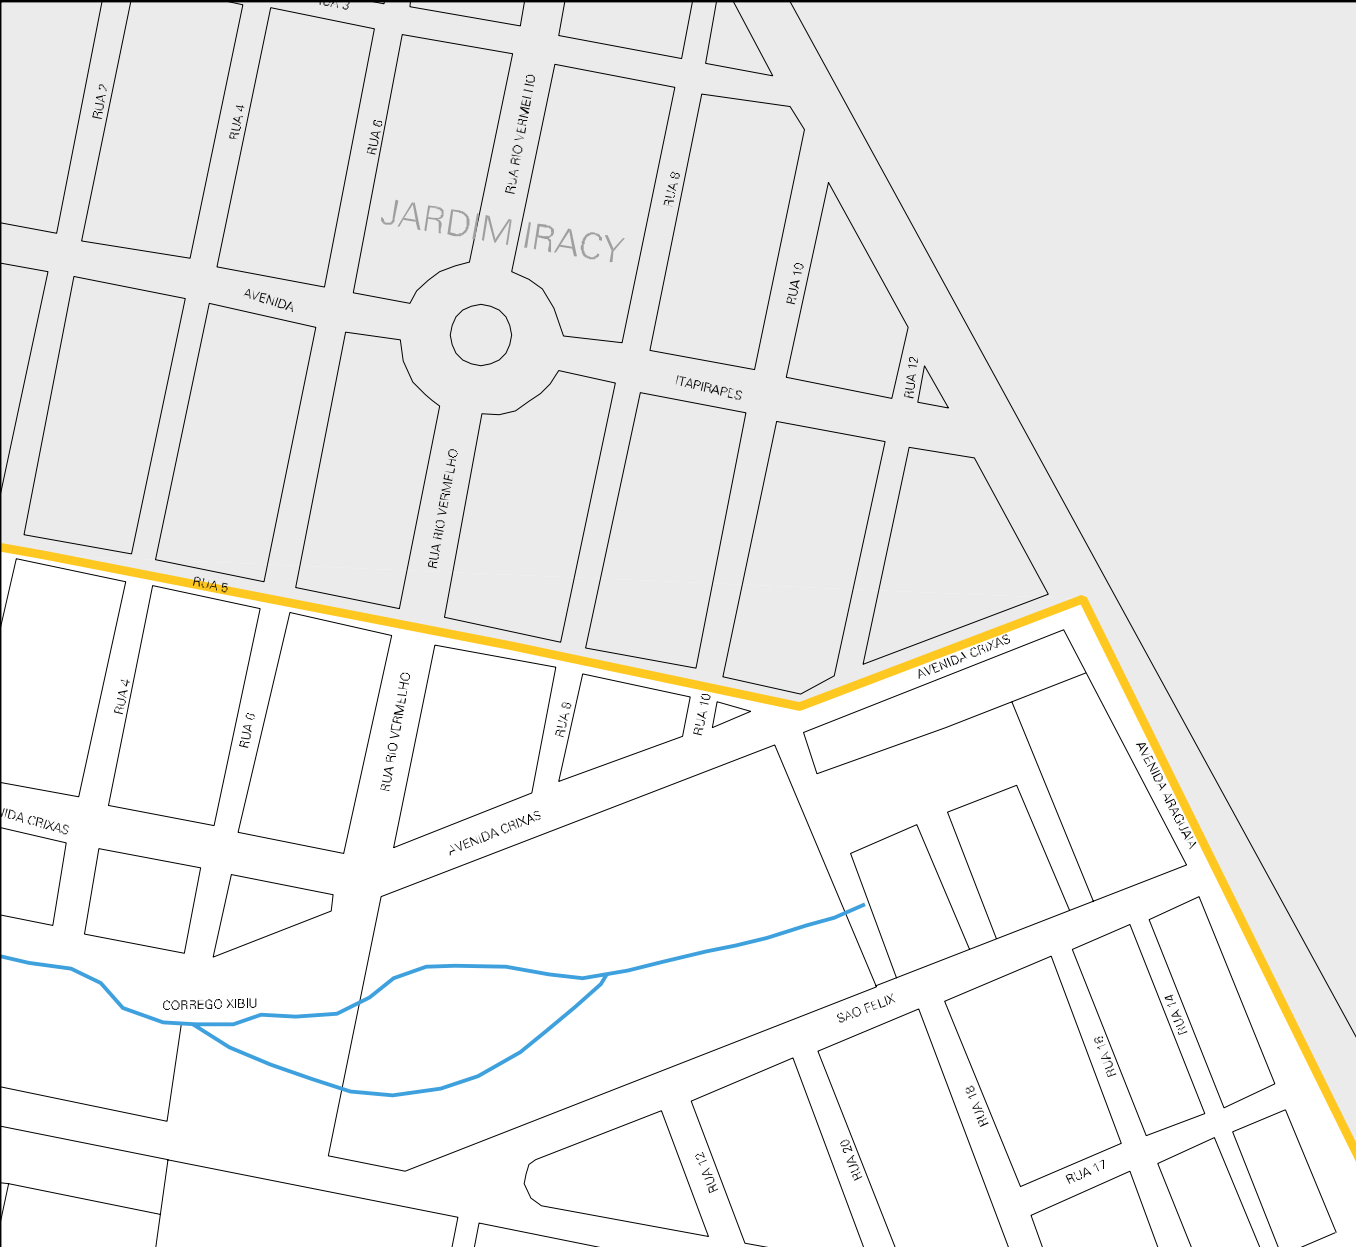

RIO ARAGUAIA

CONDOMINIO SOL DO ARAGUAIA

BAIRRO
MARUPIARA

CERCA DE ARAME DA FAZENDA ARICA

PRACA

RUA CARAJAS

RUA MATRINCHA

RUA SAO VICENTE DE PAULA

AVENIDA BANDEIRANTES

SESI

HOTEL
SESI

AVENIDA ALTAMIRO CAID PACIFICO

RUA 19

RUA 20

RUA 19

TRAVESSA B

RIO ARAGUAIA

ESTADO DE GOIAS
MAPA DE SETOR URBANO - MSU
ESCALA: 1 : 5534