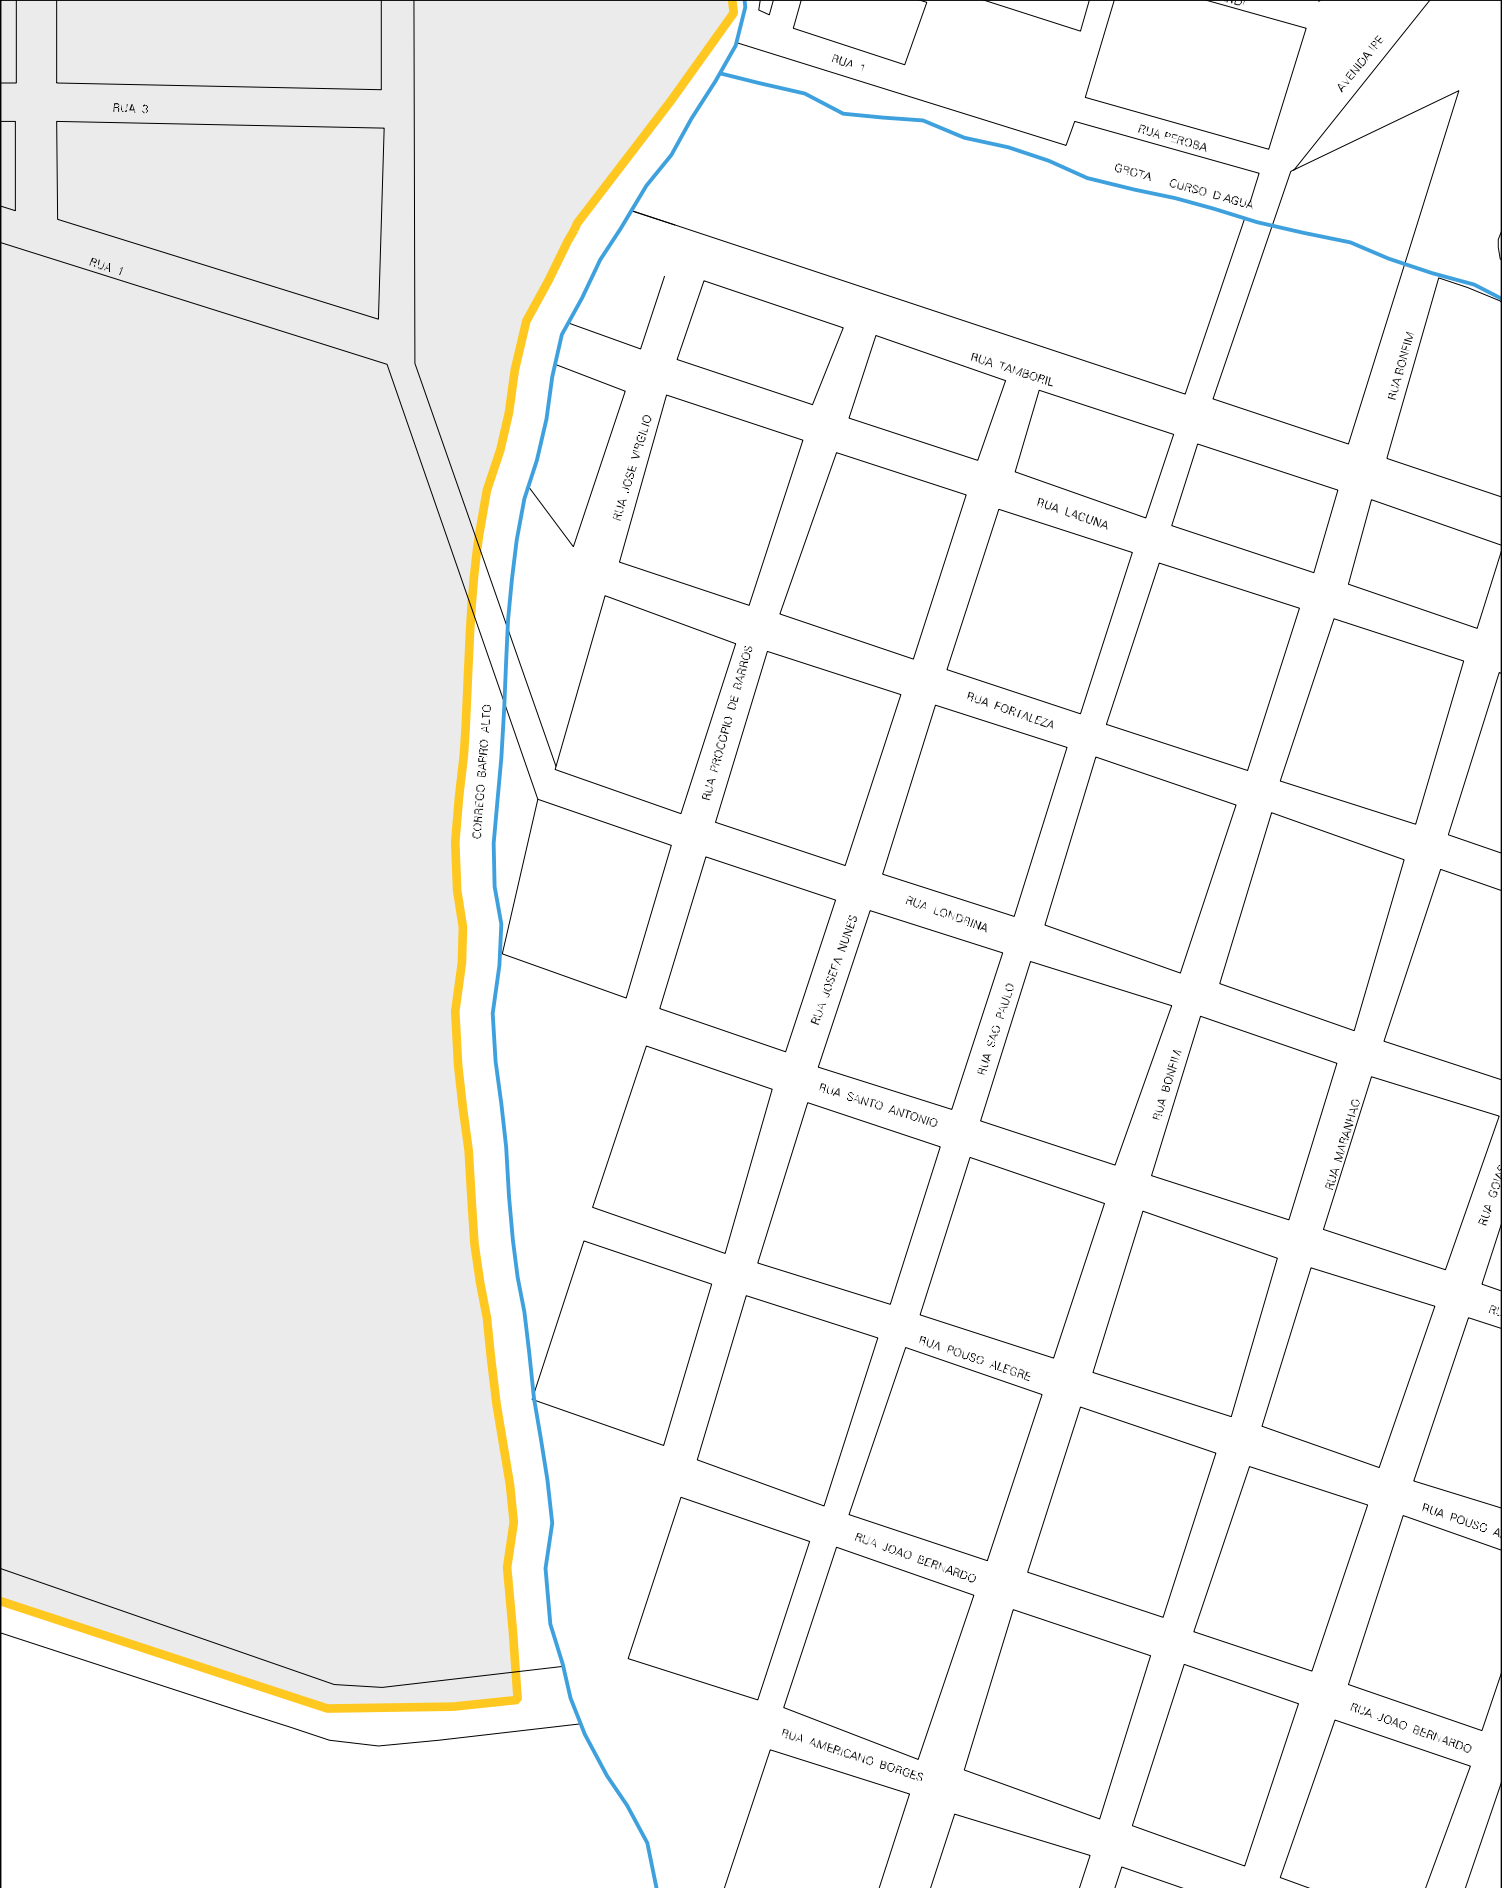

TE SETOR RURAL 7

RODOVIA BR 188

ADIVENTHO DOMINGOS DA SILVA

RUA 24

RUA 25

RUA 21

RUA 12

RUA 17

RUA 20

RUA 13

RUA 16

RUA 8

RUA 9

RUA 24

RUA 14

RUA 22

RUA 7

RUA 12

RUA 20

RUA 10

RUA 20

RUA 16

RUA 7

RUA 3

RUA 5

RUA 2

RUA D

RUA C

ESTADO DE GOIAS
MAPA DE SETOR URBANO - MSU
ESCALA: 1 : 4356