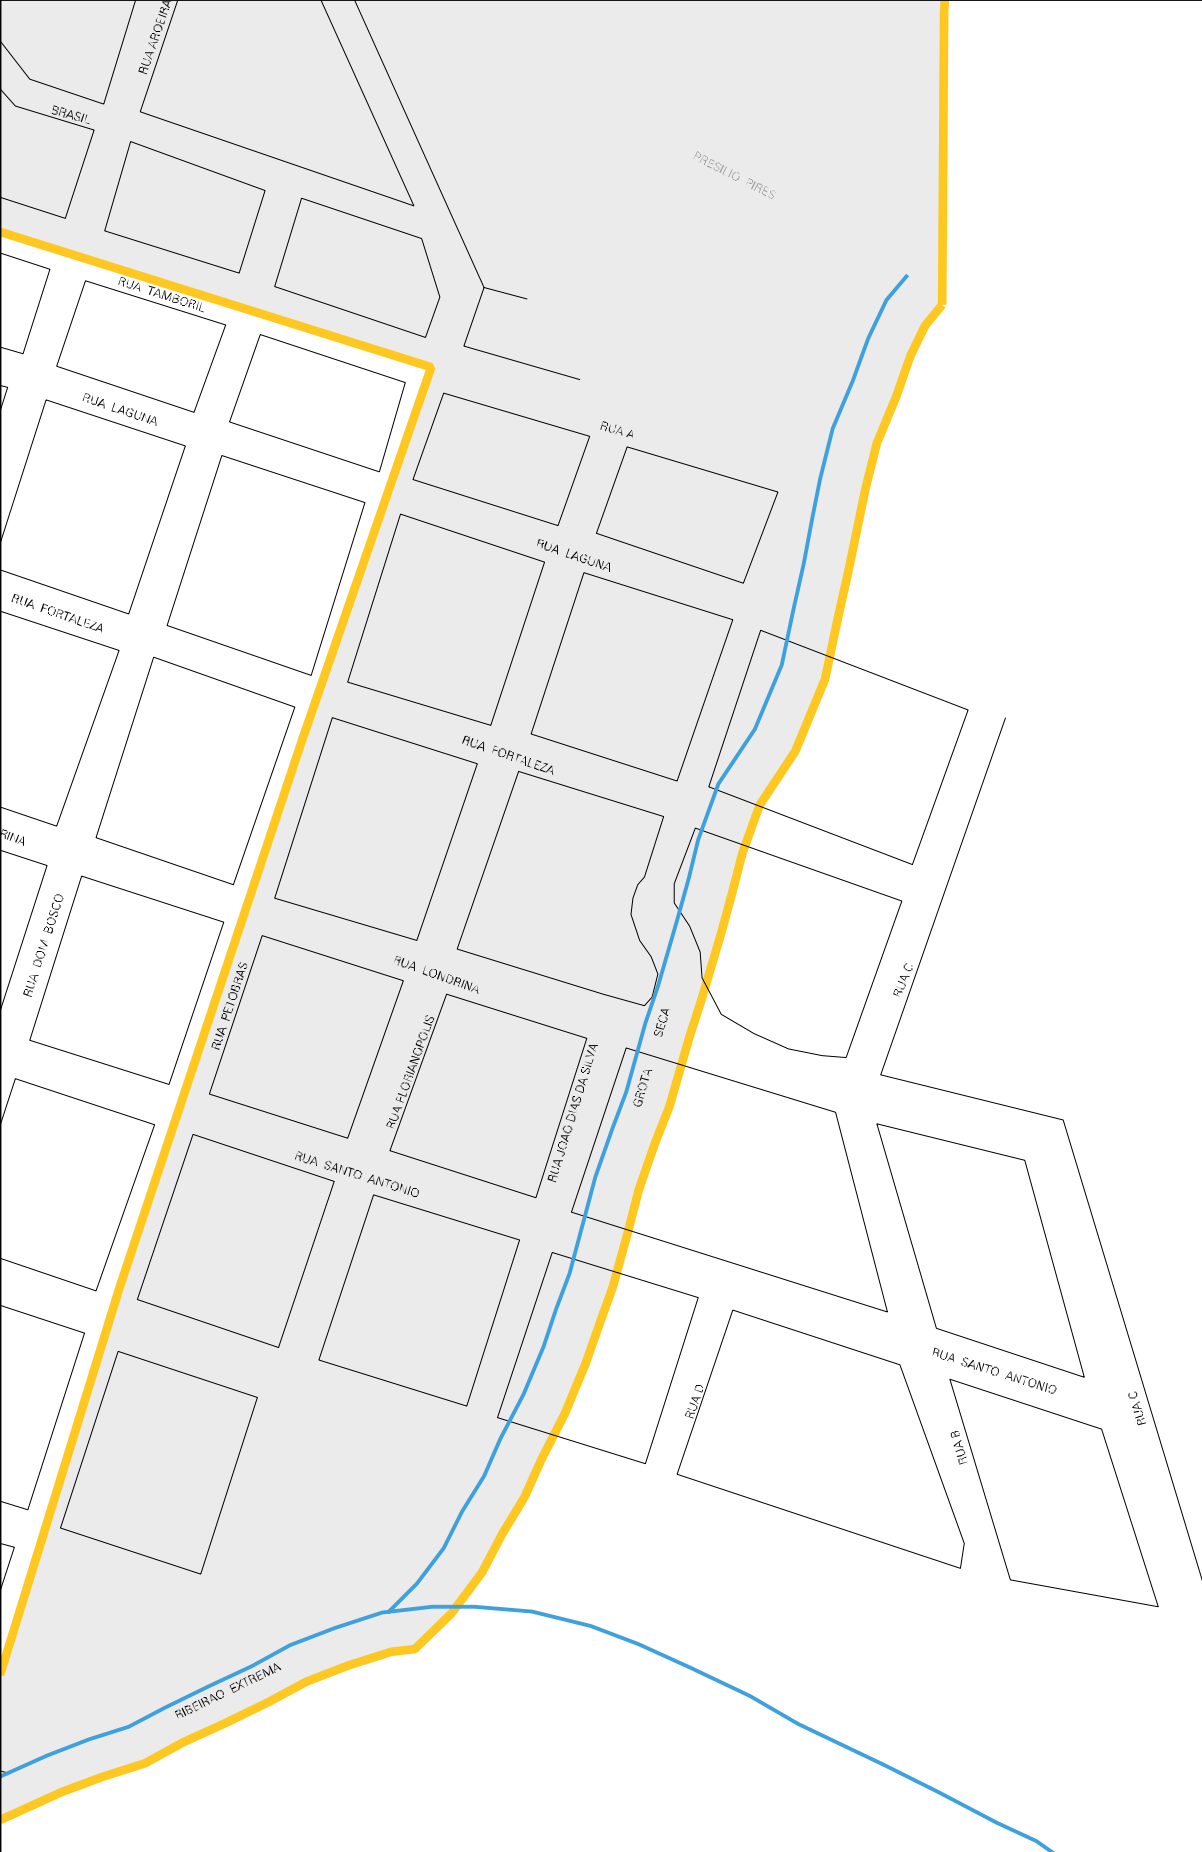

MORRO DA ANTENA DE II

RUA CONDORINO

USICO

ESTADO DE GOIAS
MAPA DE SETOR URBANO - MSU
ESCALA: 1 : 4151