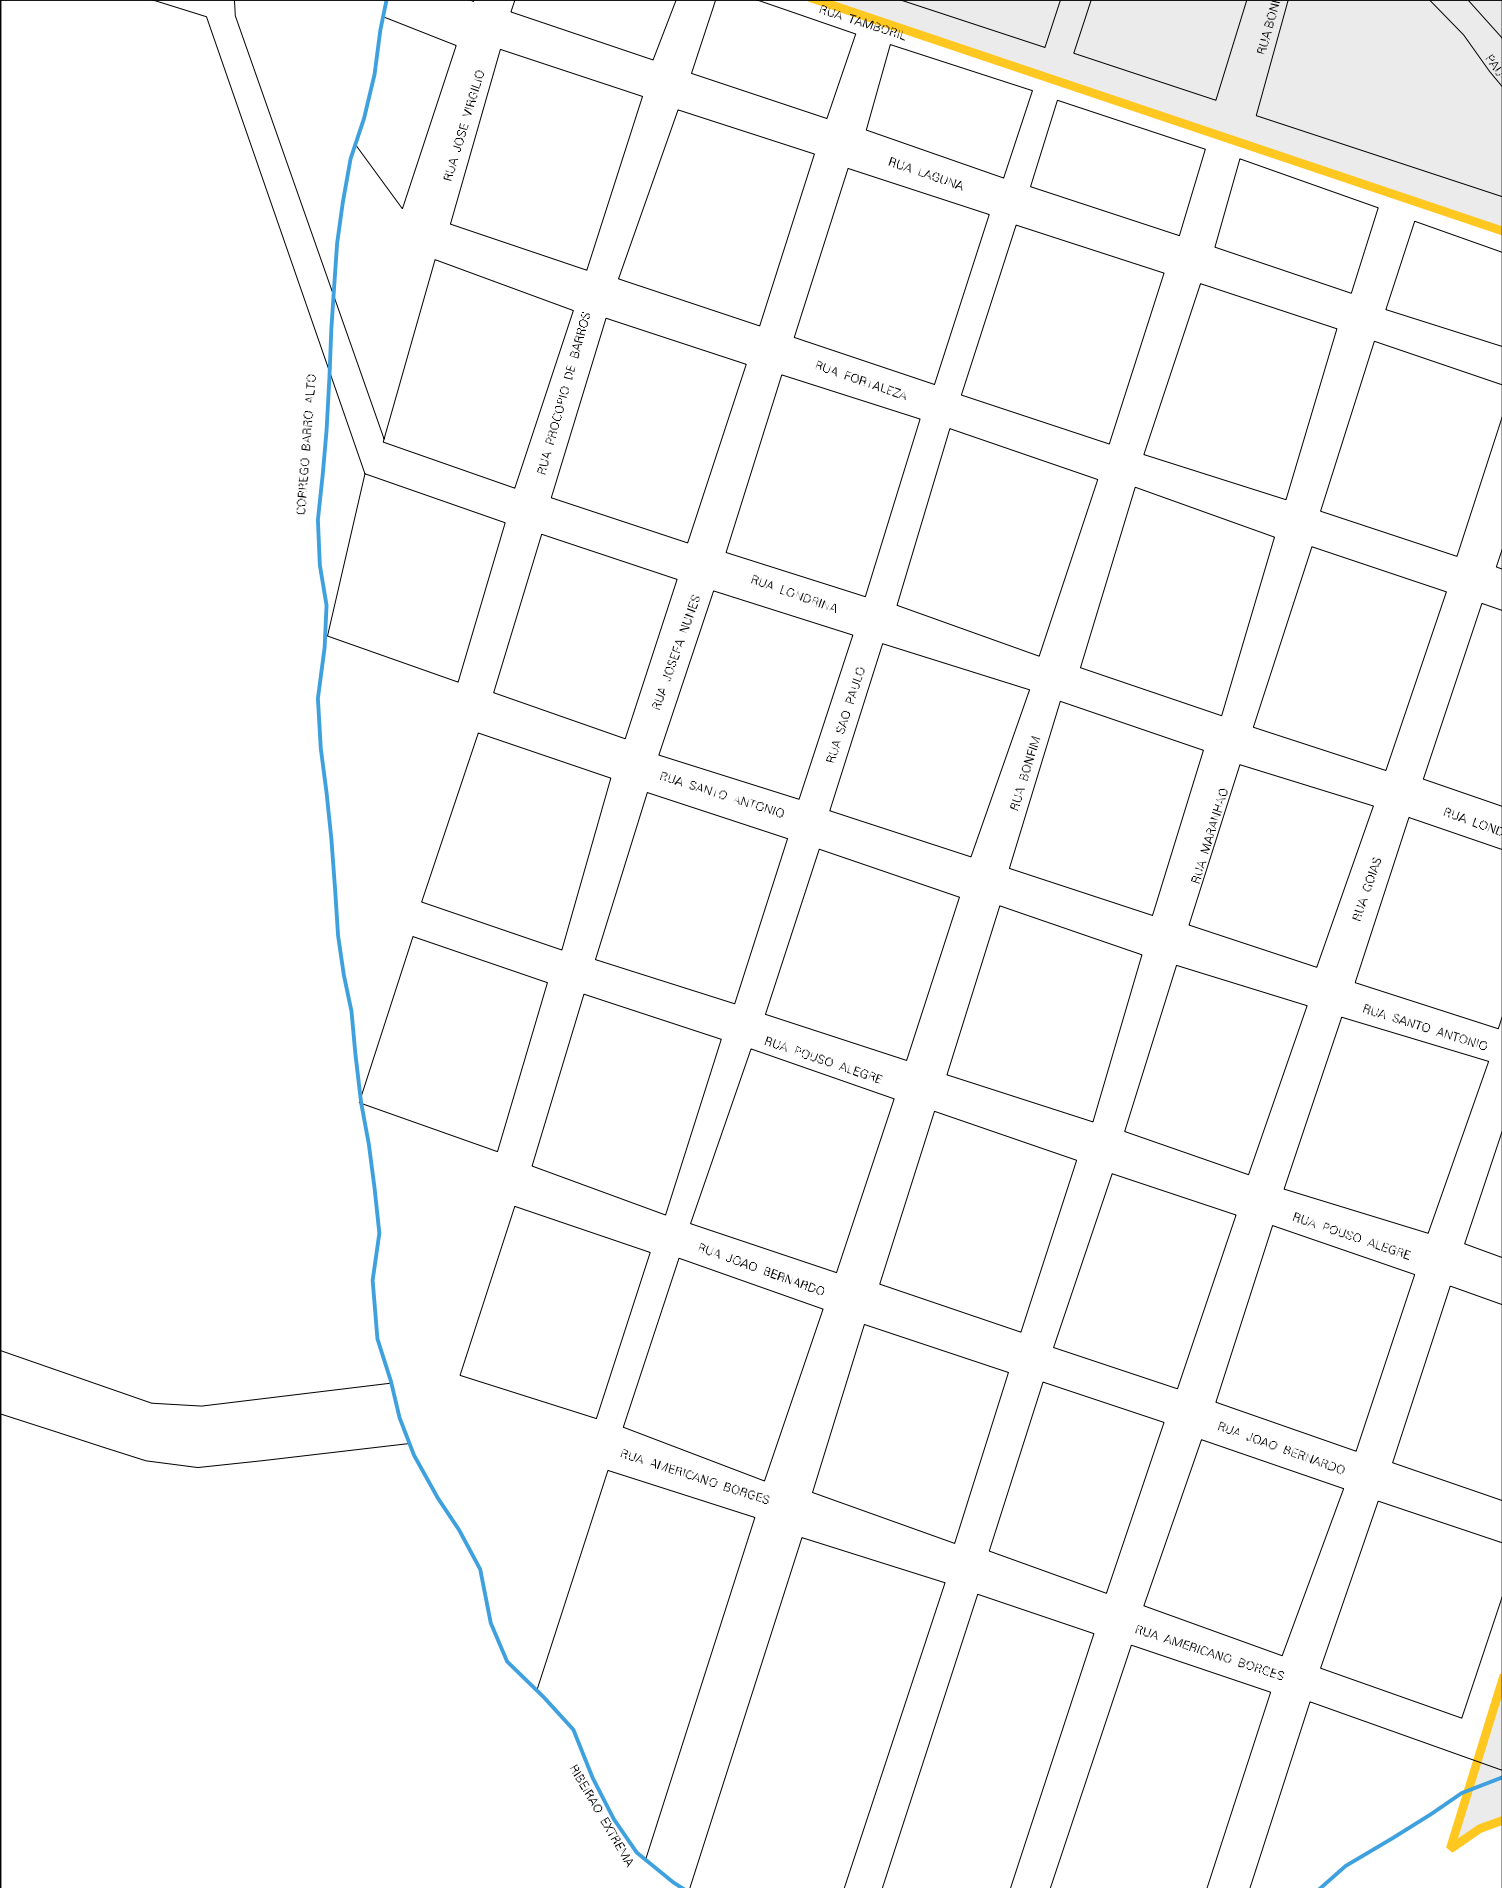

MORRO DA ANTENA DE II

RUA CONDORINO

USICO

ESTADO DE GOIAS
MAPA DE SETOR URBANO - MSU
ESCALA: 1 : 4151