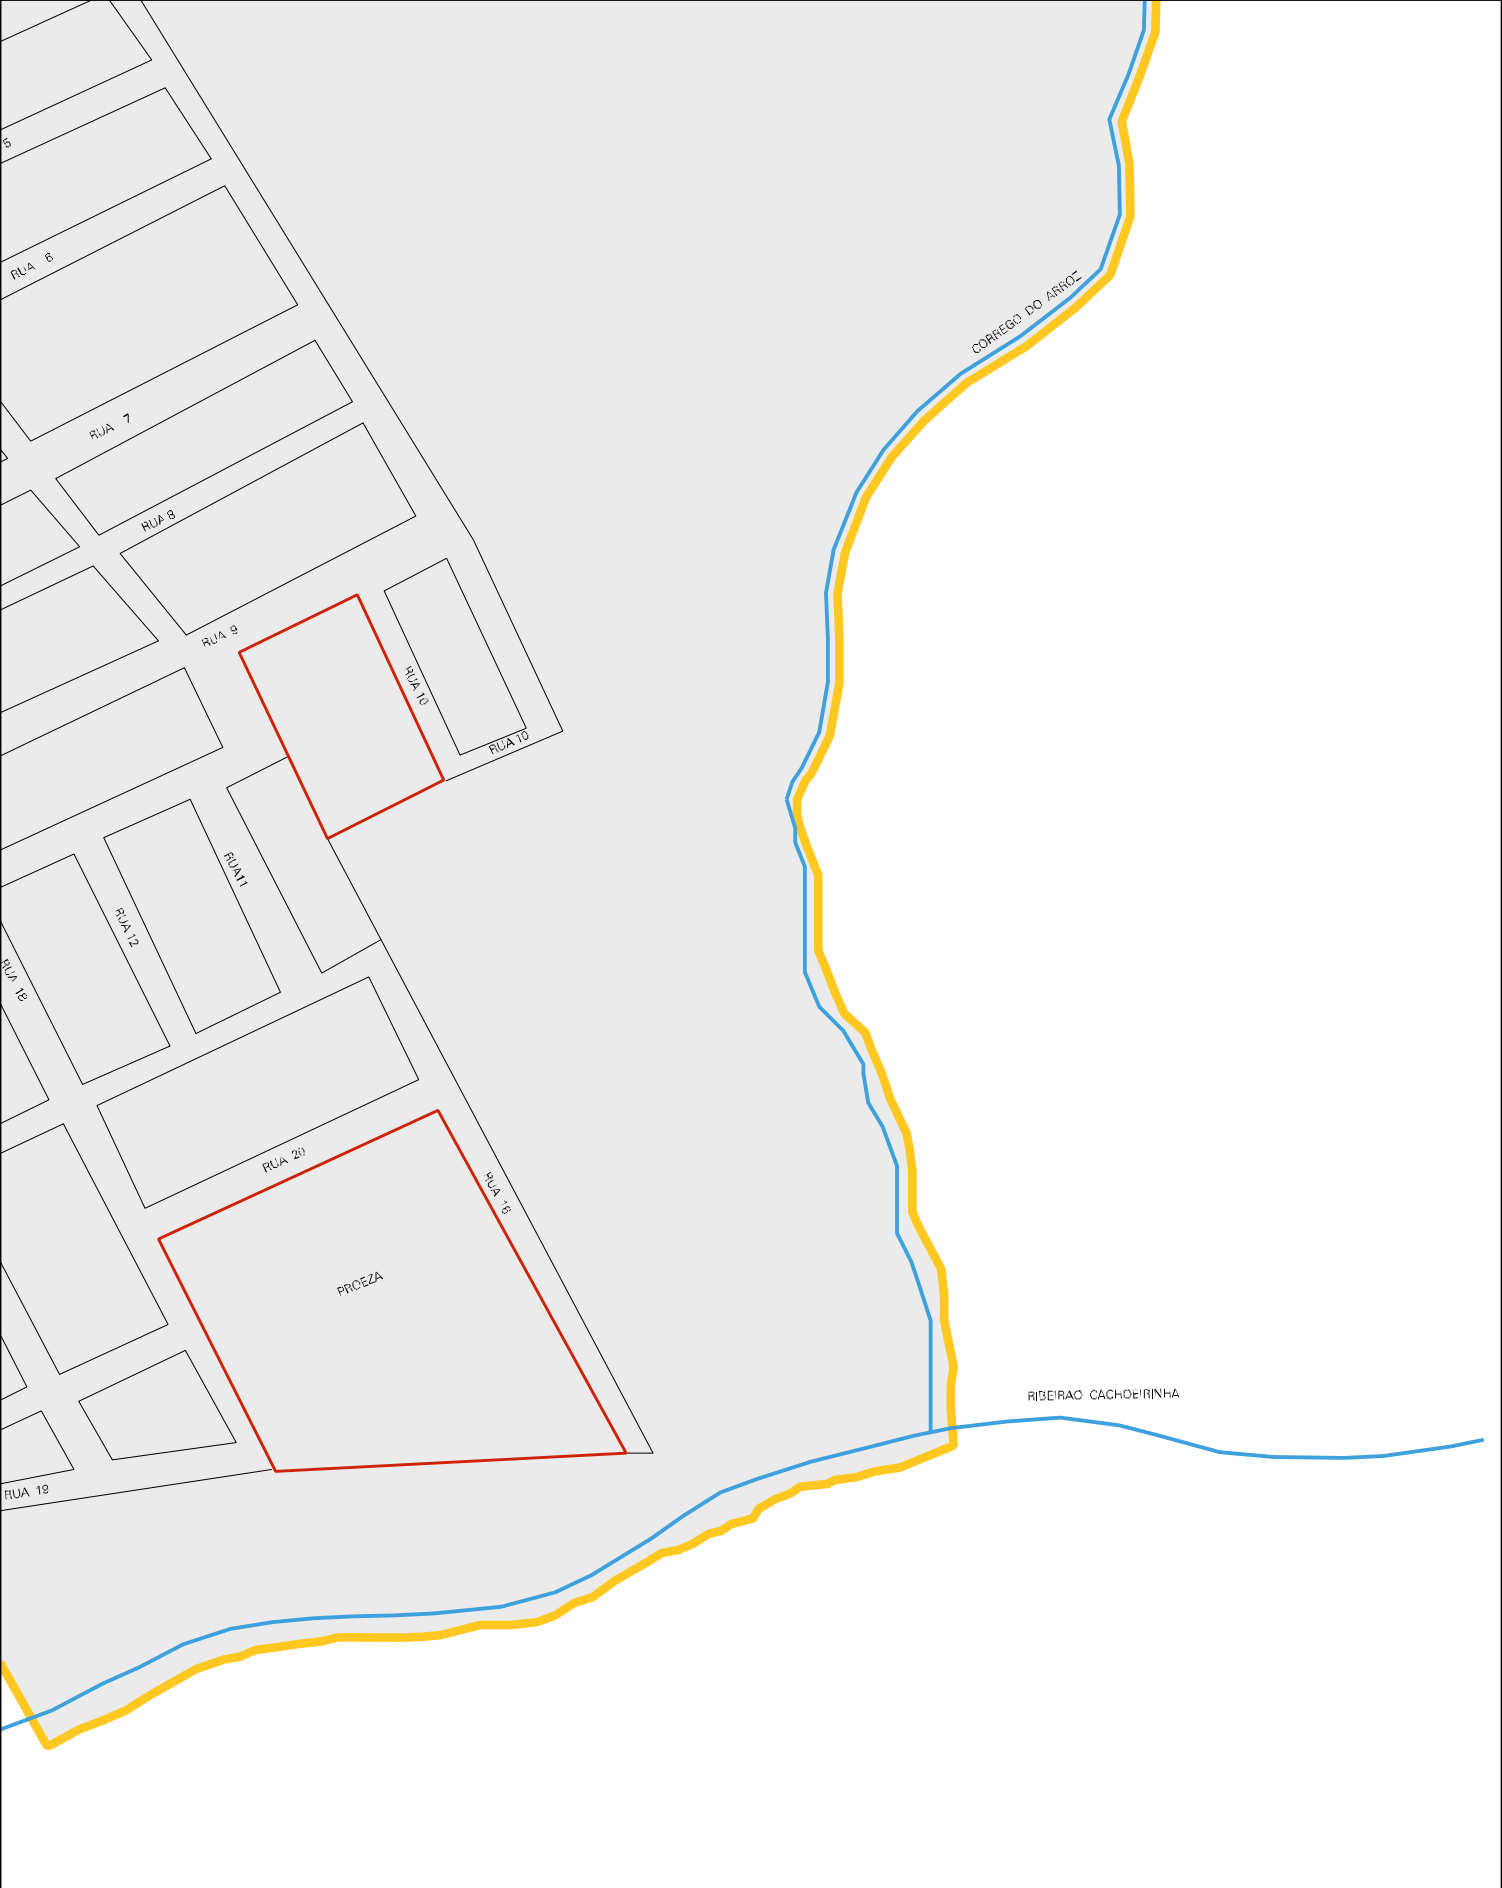

CORREGO CAETES

CORREGO ATOLADOR

ESPAÇA PARA O PROPOSTO DE CEMENTICA

RUA

JOAO SOARES DA SILVA

RUA

MANOEL TEODORO

RUA OSERD DE FARIAS

RUA L. ANDREDO ME

JOSE

RUA

PRACA

RUA DELSALADIA

ESTRADA PARA TABOCAS

RUA PARA NOVA VENEZA

RUA 12

ESTADO DE GOIAS  
MAPA DE SETOR URBANO - MSU  
ESCALA: 1 : 4042