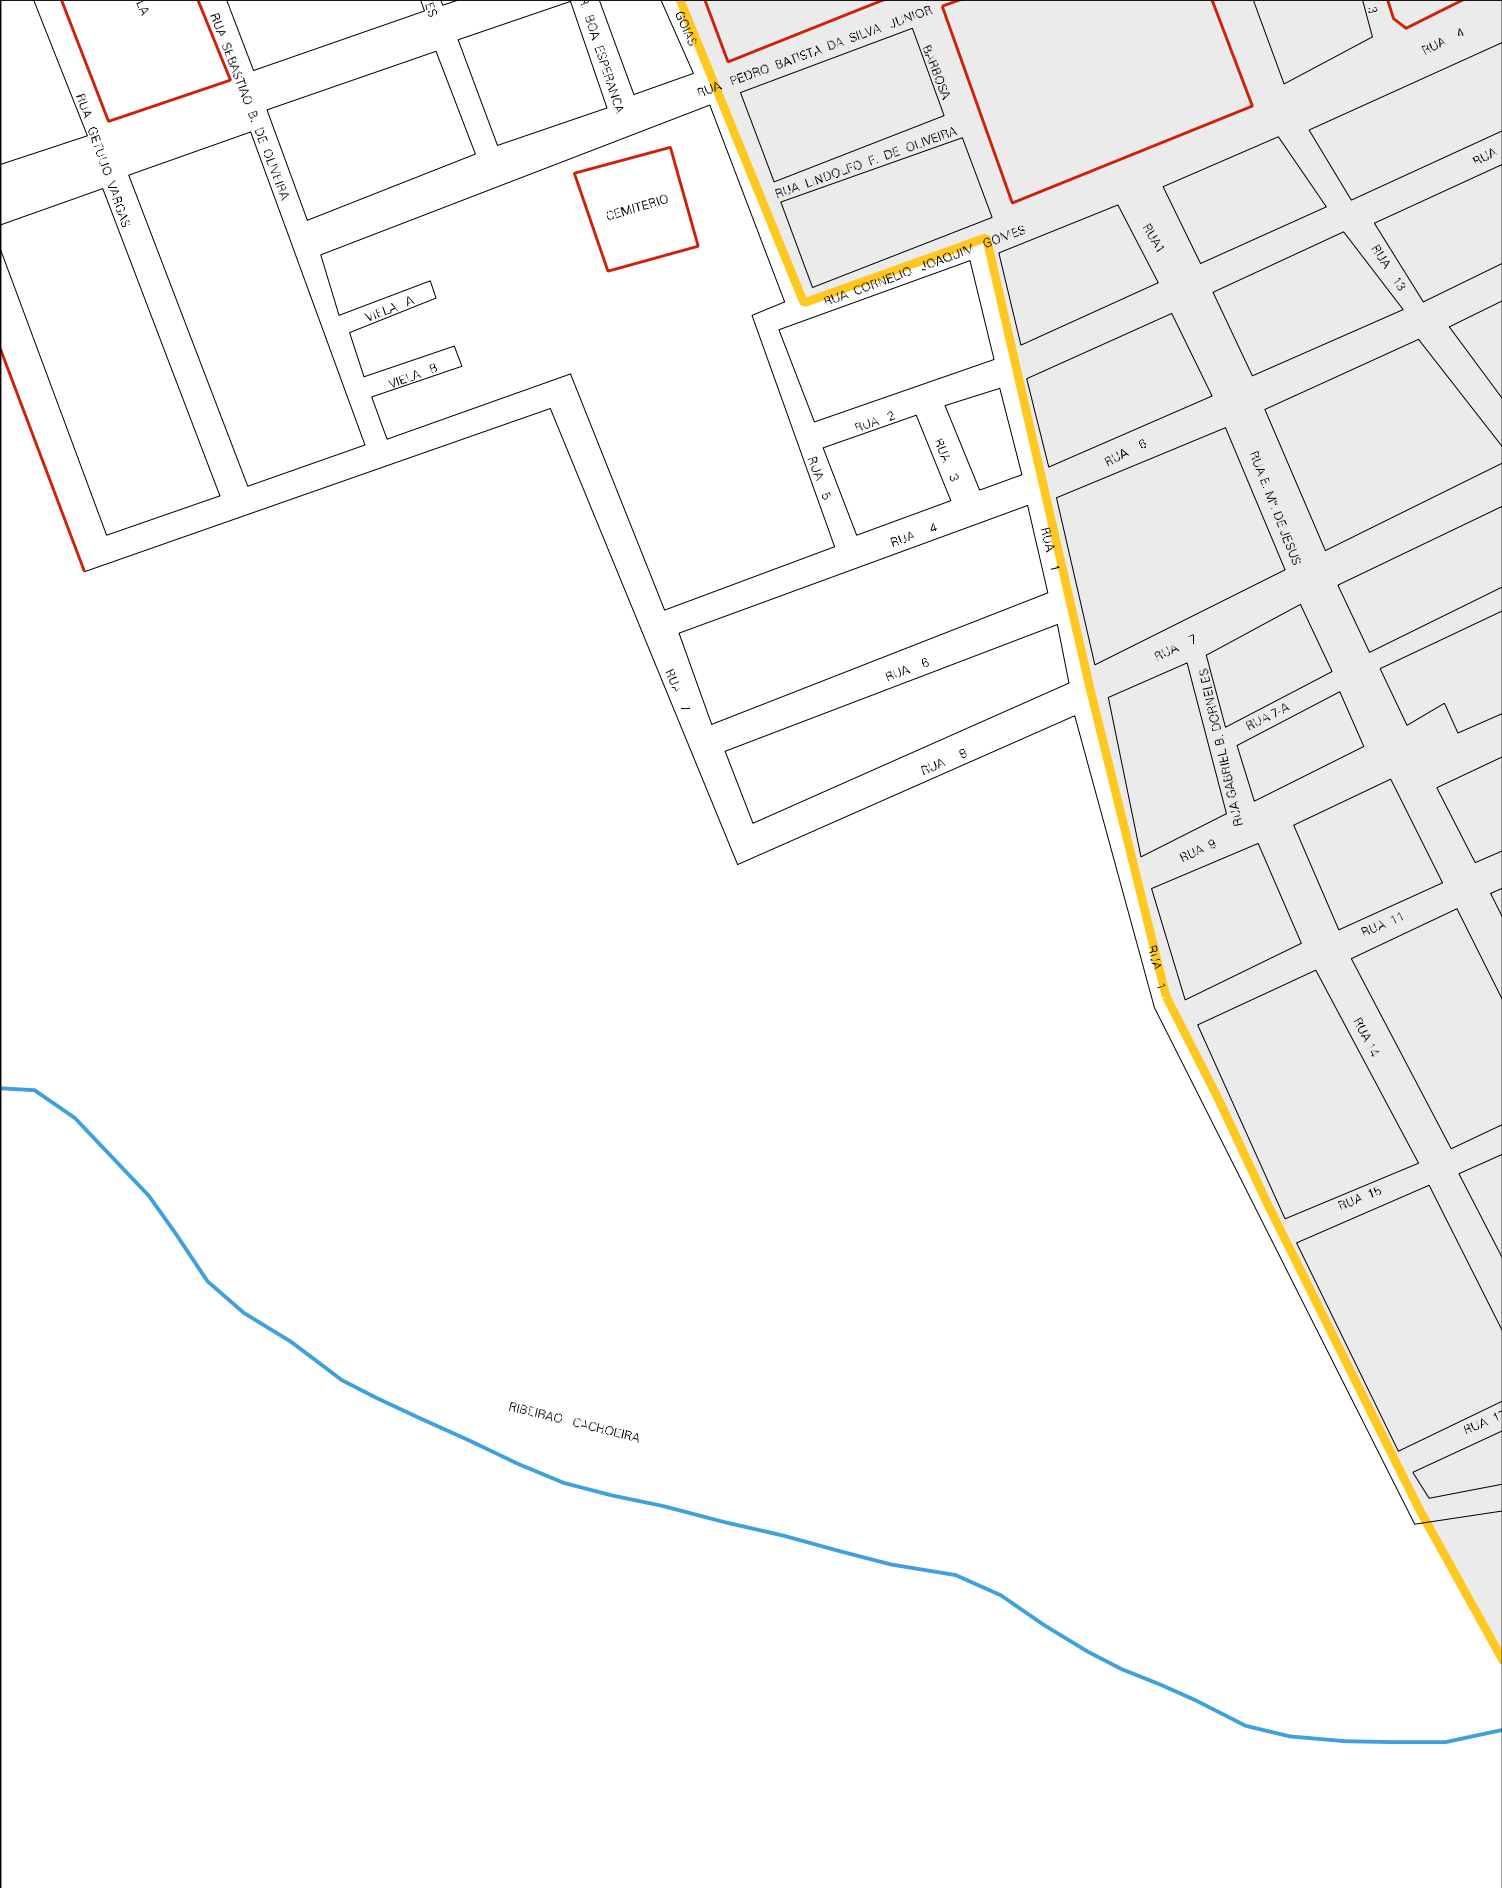

CORREGO CAETES

CORREGO ATOLADOR

ESPAÇA PARA O PROPOSTO DE CEMENTICA

RUA

JOAO SOARES DA SILVA

RUA

MANOEL TEODORO

RUA OSERD DE FARIAS

RUA JOSE AURELIANO MACHADO

RUA JOSE A. MACHADO

AVENIDA BERNARDO SAYAO

AVENIDA AURELIANO CAETANO MACHADO

JOSE LOURENCO

PREFEITURA

RUA ANTONIO EMERENCIANO DA SILVA

RUA 14

RUA L. ANDREDO ME

JOSE

RUA

PRACA

RUA DELSALADIA

ESTRADA PARA TABOCAS

RUA PARA NOVA VENEZA

RUA 12

ESTADO DE GOIAS  
MAPA DE SETOR URBANO - MSU  
ESCALA: 1 : 4042