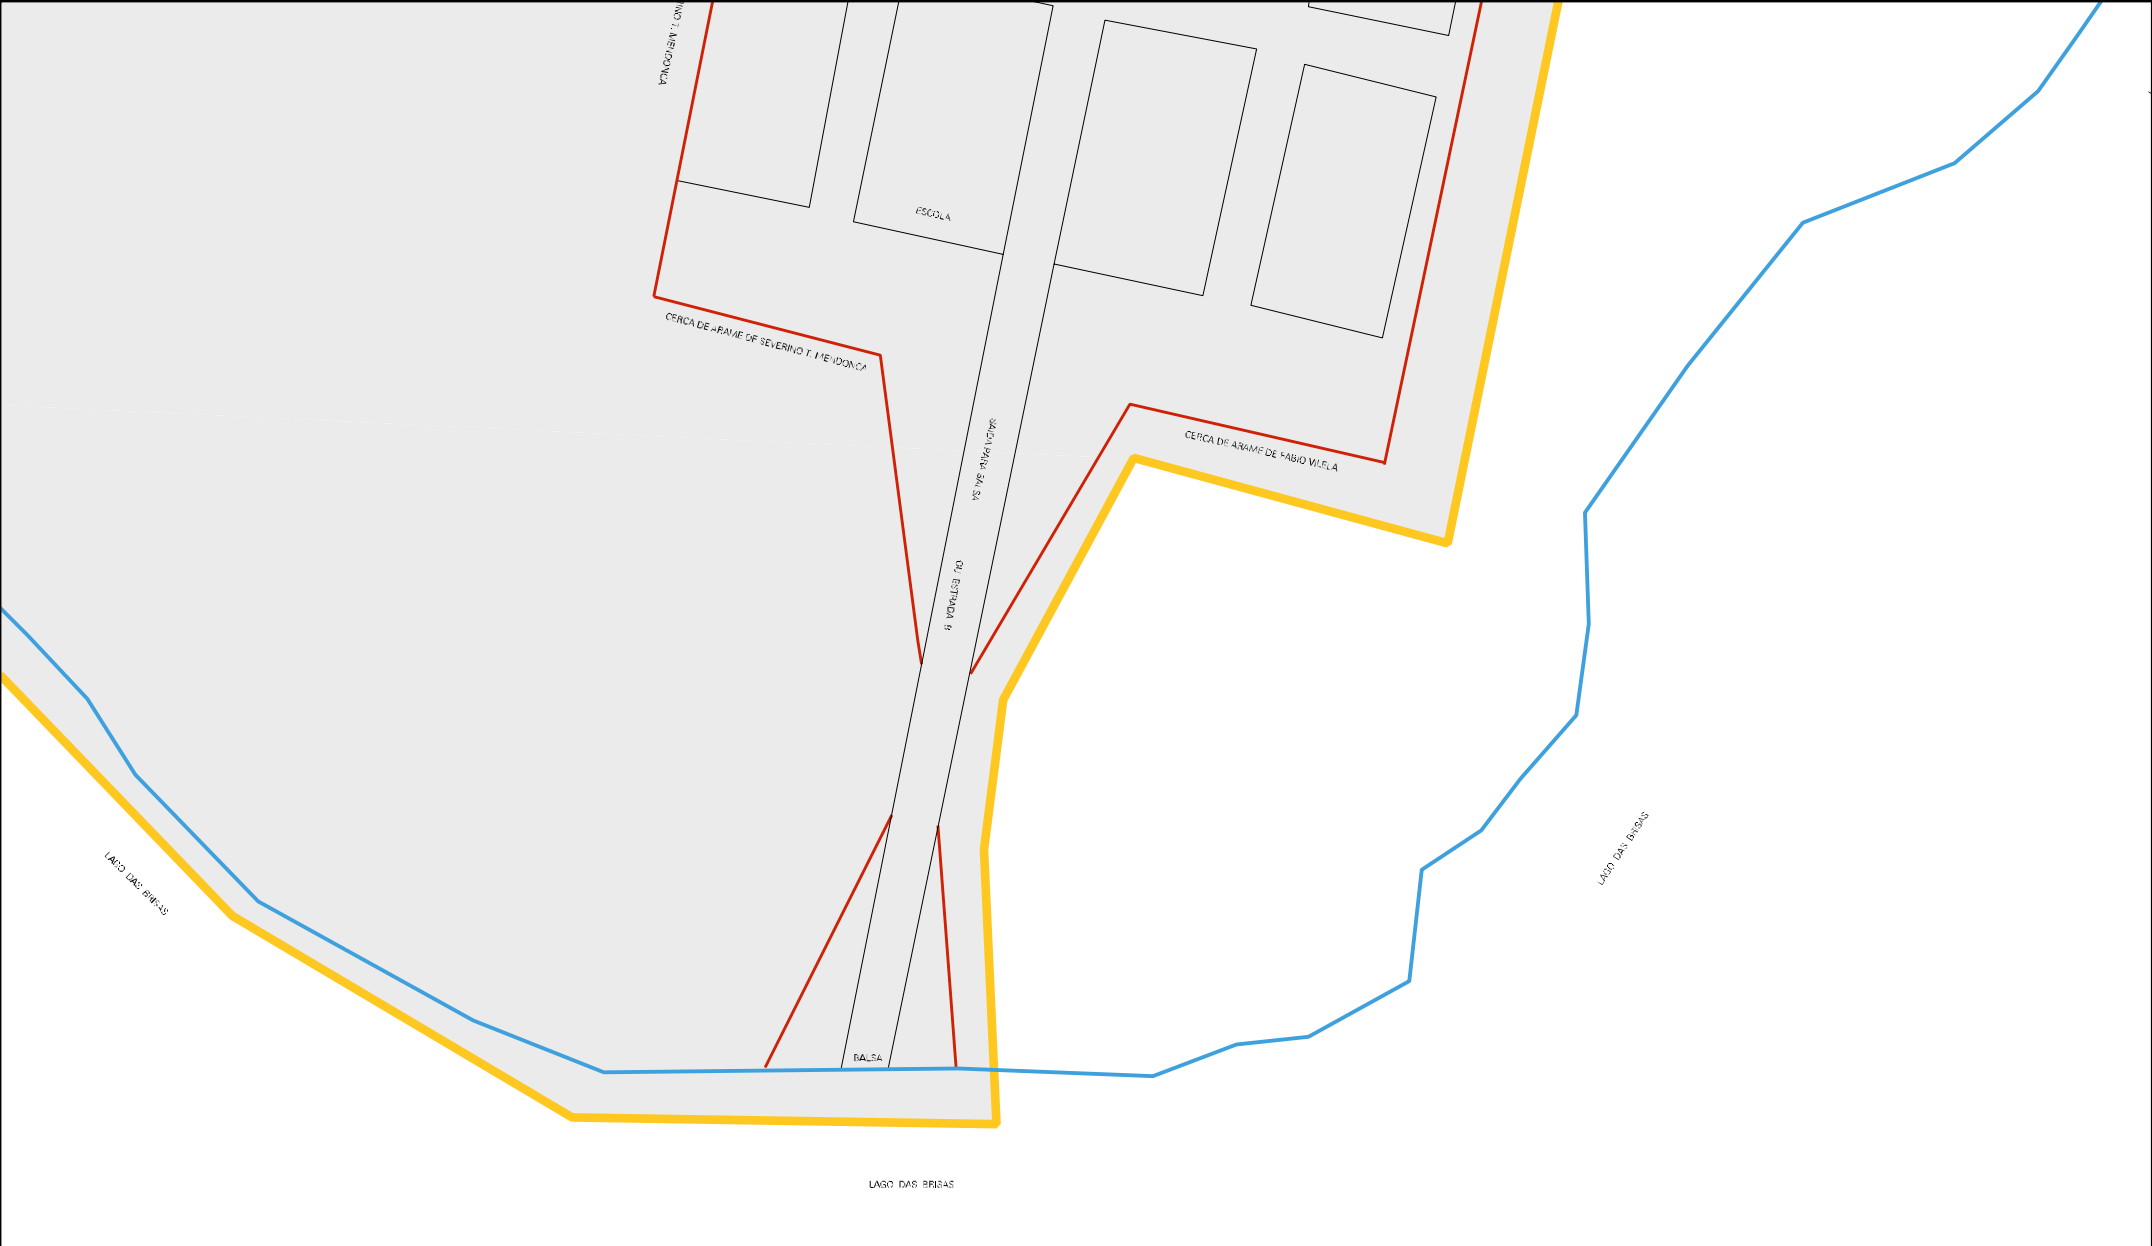

SALTA PARA O LADO DAS BRISAS
SALTA PARA O LADO DAS BRISAS

ESTADO DE GOIAS
MAPA DE SETOR URBANO - MSU
ESCALA: 1 : 5353