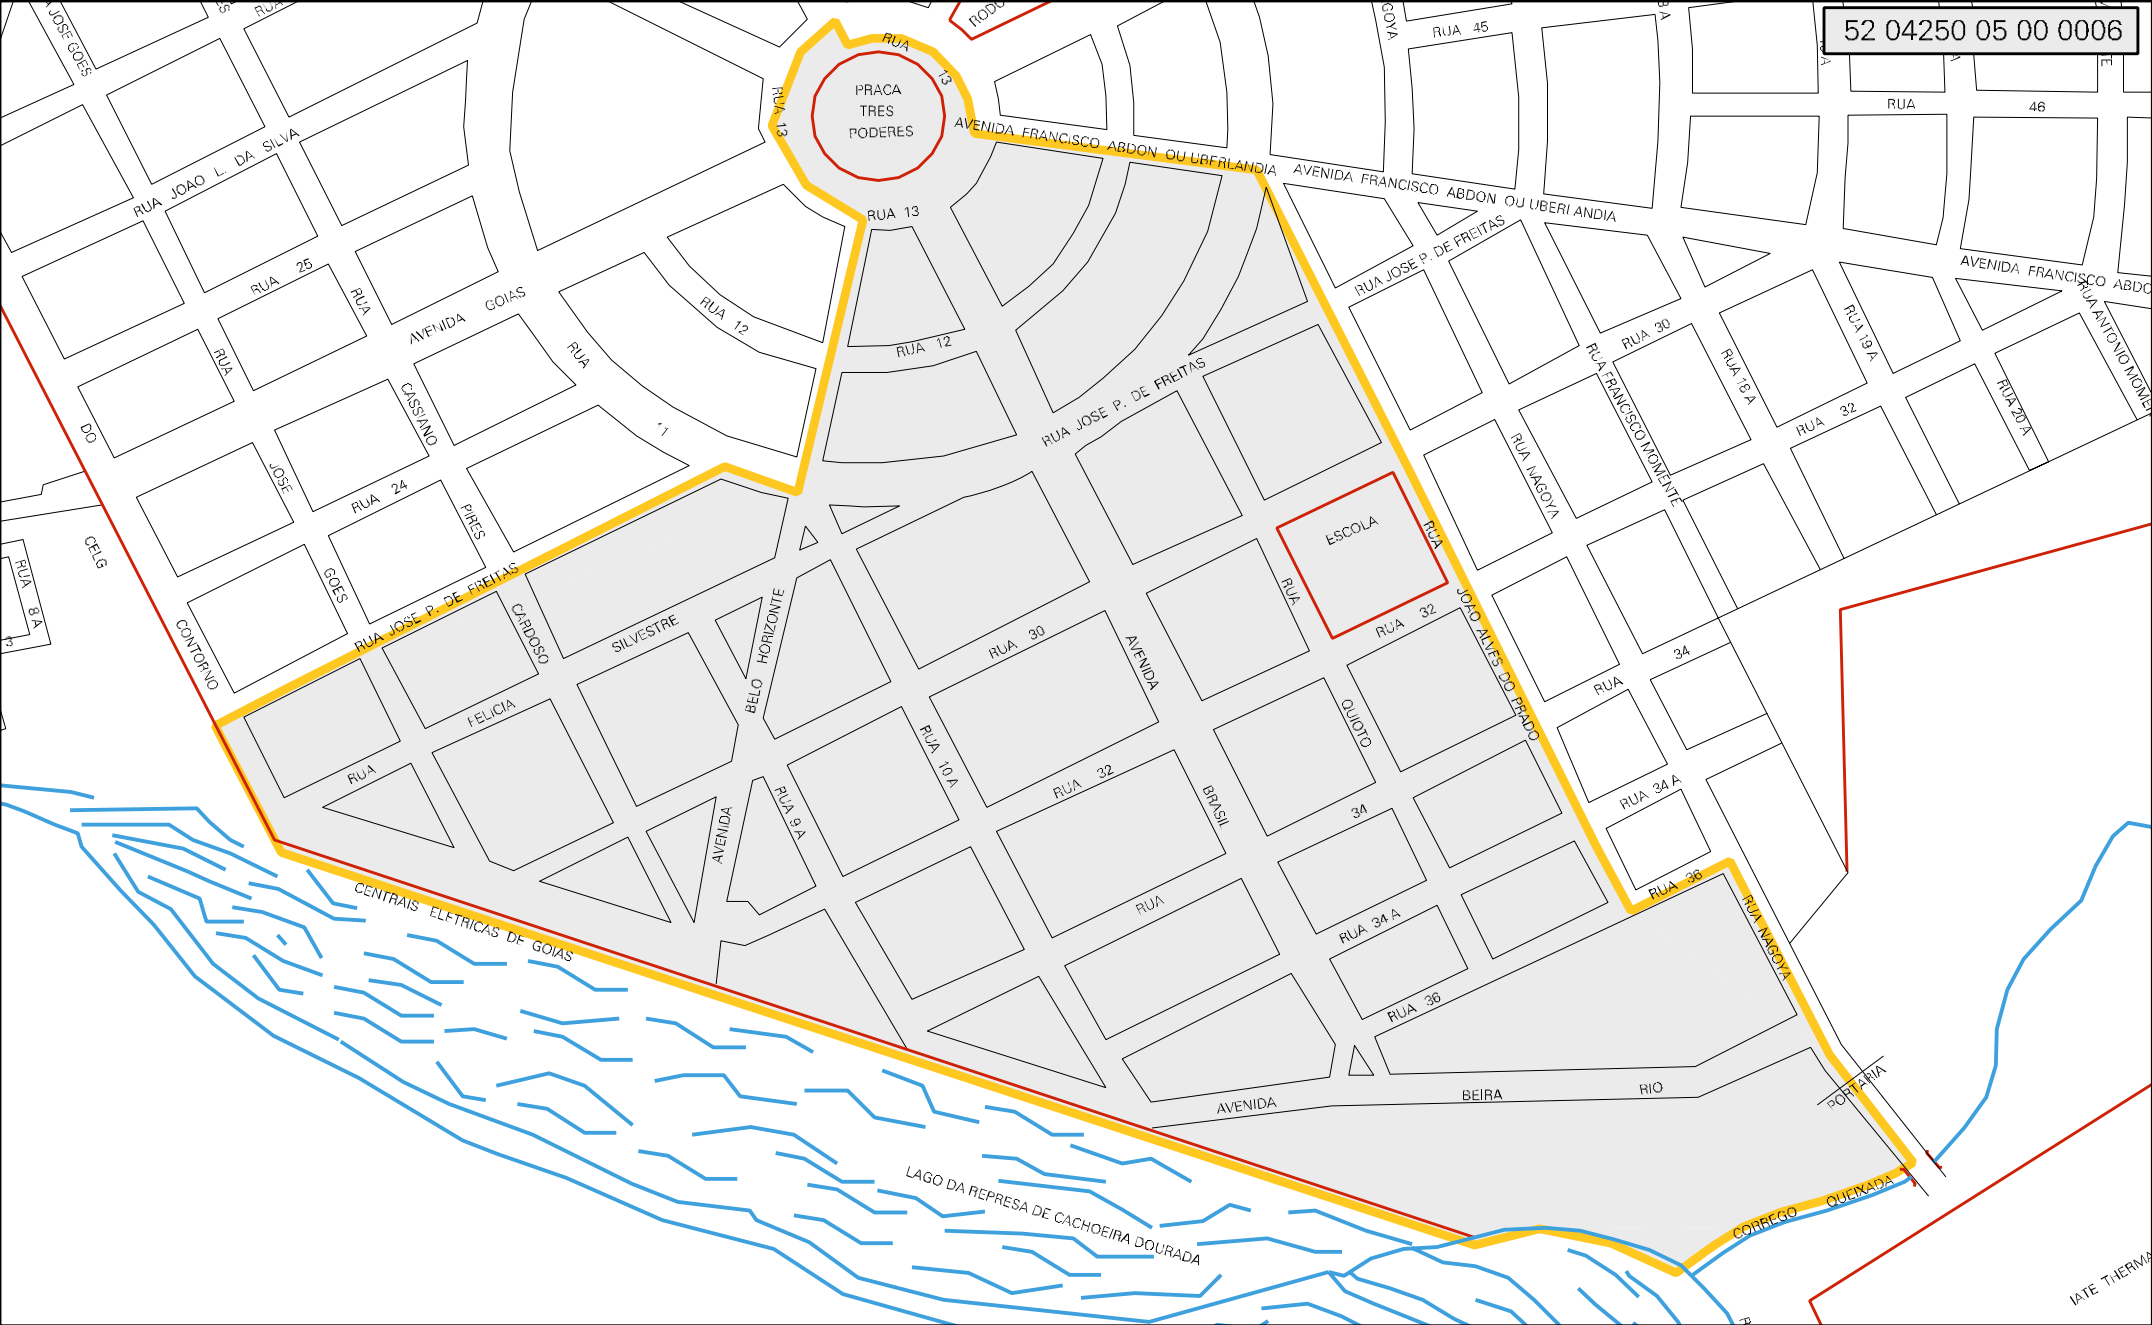

52 04250 05 00 0006

MUNICÍPIO: 04250 - CACHOEIRA DOURADA  
 DISTRITO: 05 - CACHOEIRA DOURADA  
 SUBDISTRITO: 00  
 SETOR: 0006 SITUACAO: 10

ESTADO DE GOIAS  
 MAPA DE SETOR URBANO - MSU  
 ESCALA: 1 : 4873