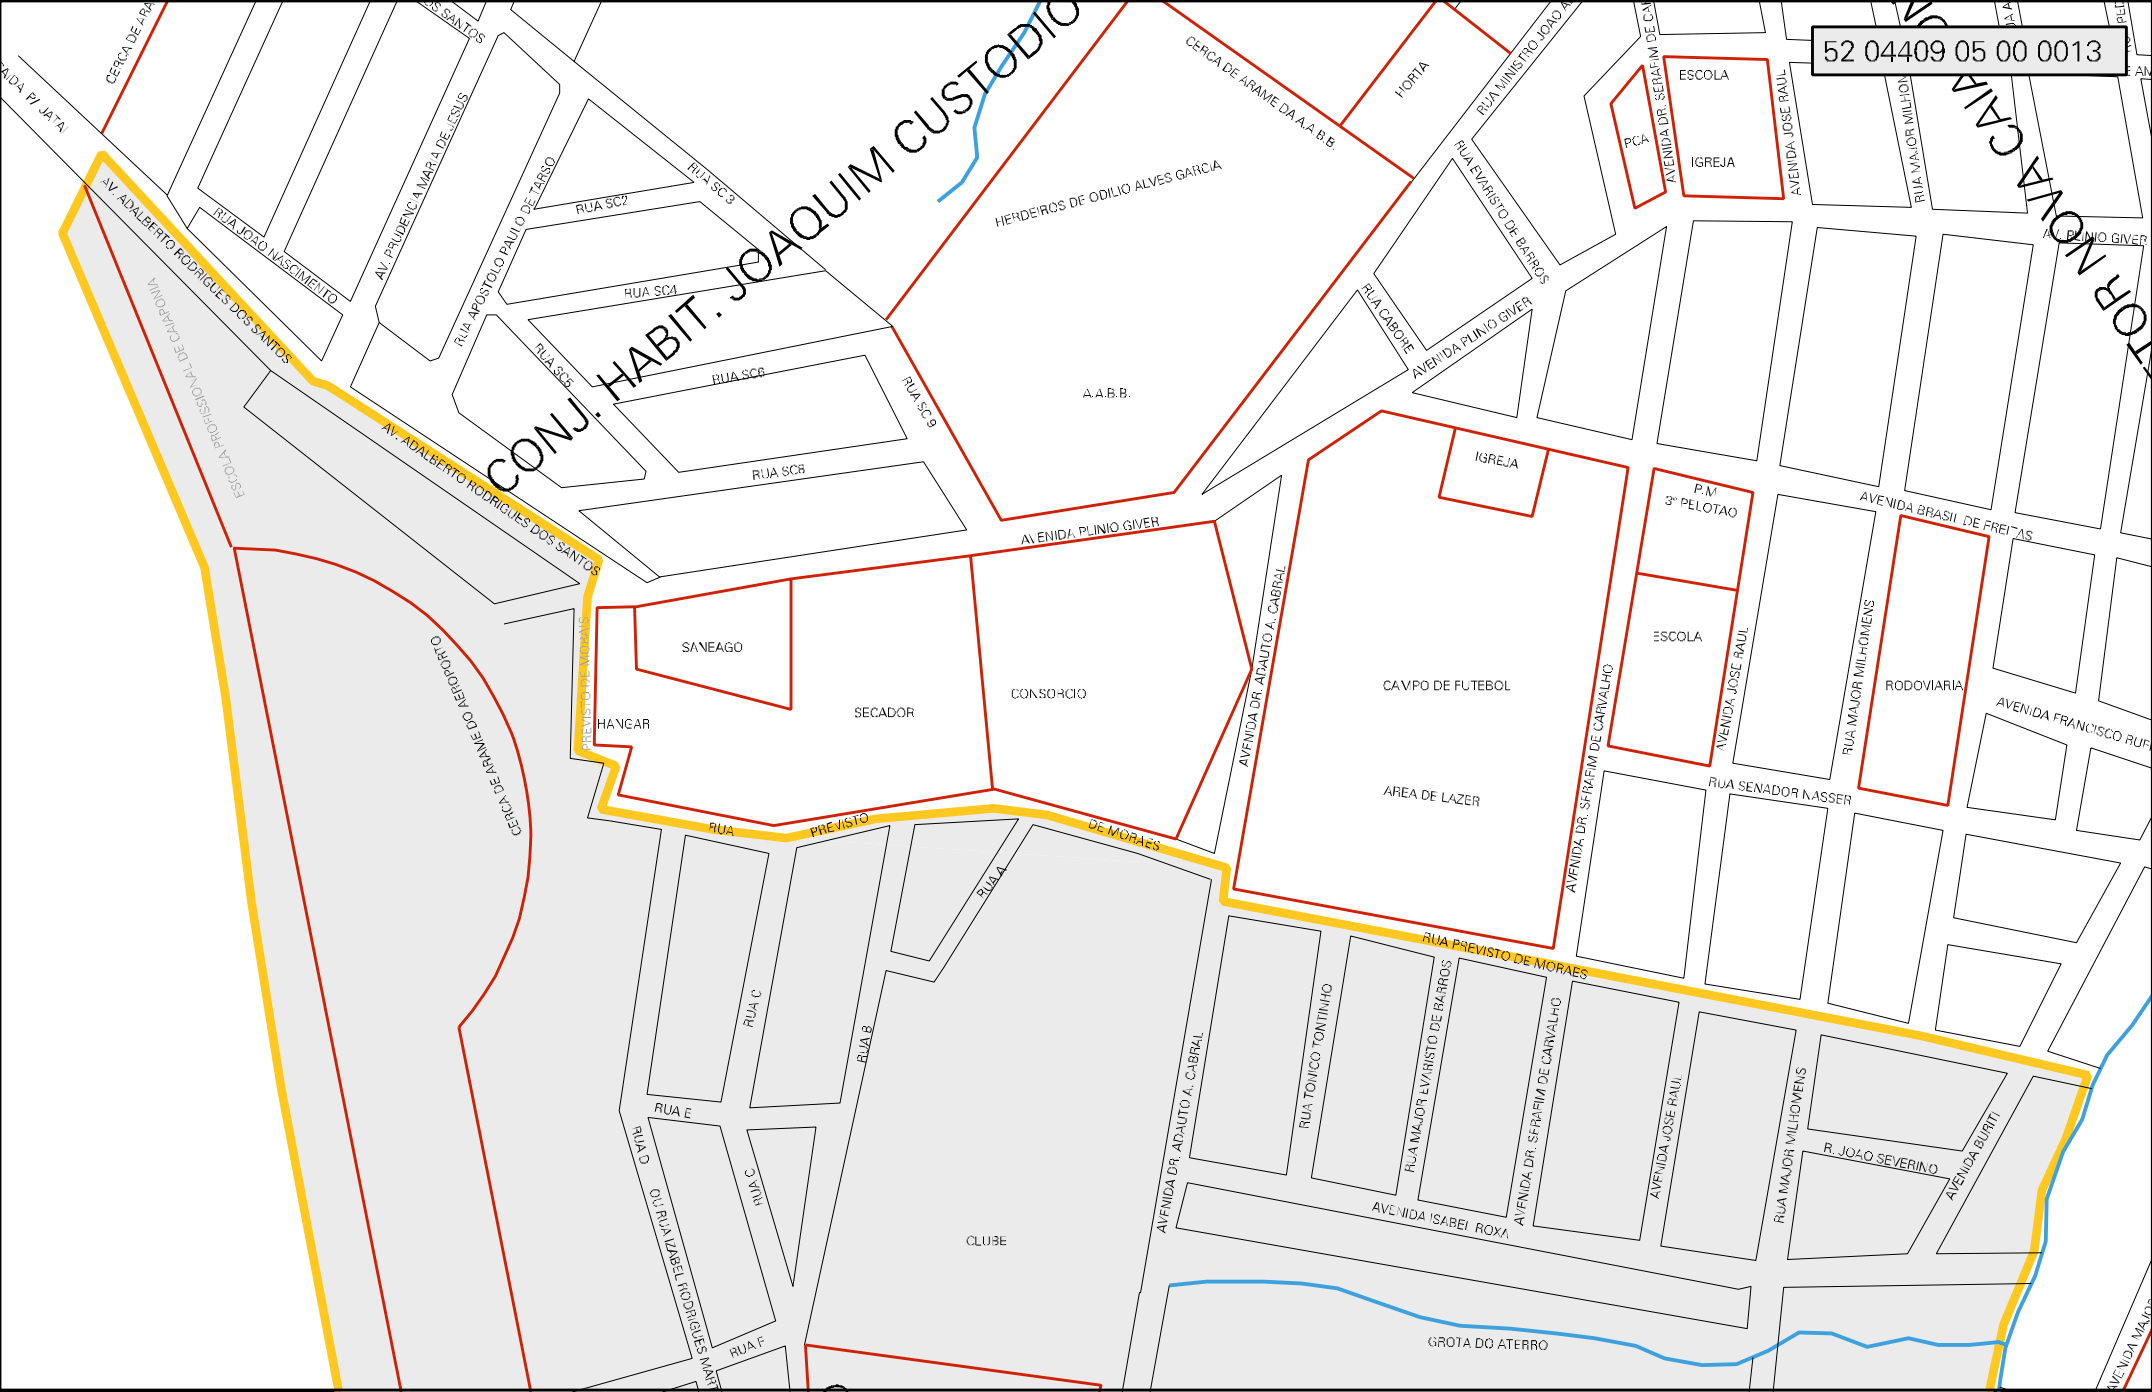

CONJ. HABIT. JOAQUIM CUSTODIO

SANEAGO

SECADOR

CONSORCIO

CAVPO DE FUTEBOL

AREA DE LAZER

IGREJA

P.M. 3º PELOTAO

ESCOLA

RODOVIARIA

CLUBE

GROTA DO ATERRO

CONJ. HABIT. JOAQUIM CUSTODIO

CENSO AGROPECUARIO 2000
CONTAGEM DA POPULAÇÃO 2007

MUNICIPIO: 04409 - CAIAPÔNIA
DISTRITO: 05 - CAIAPÔNIA
SUBDISTRITO: 00
SETOR: 0013 SITUAÇÃO: 10

ESTADO DE GOIÁS
MAPA DE SETOR URBANO - MSU
ESCALA: 1 : 5365